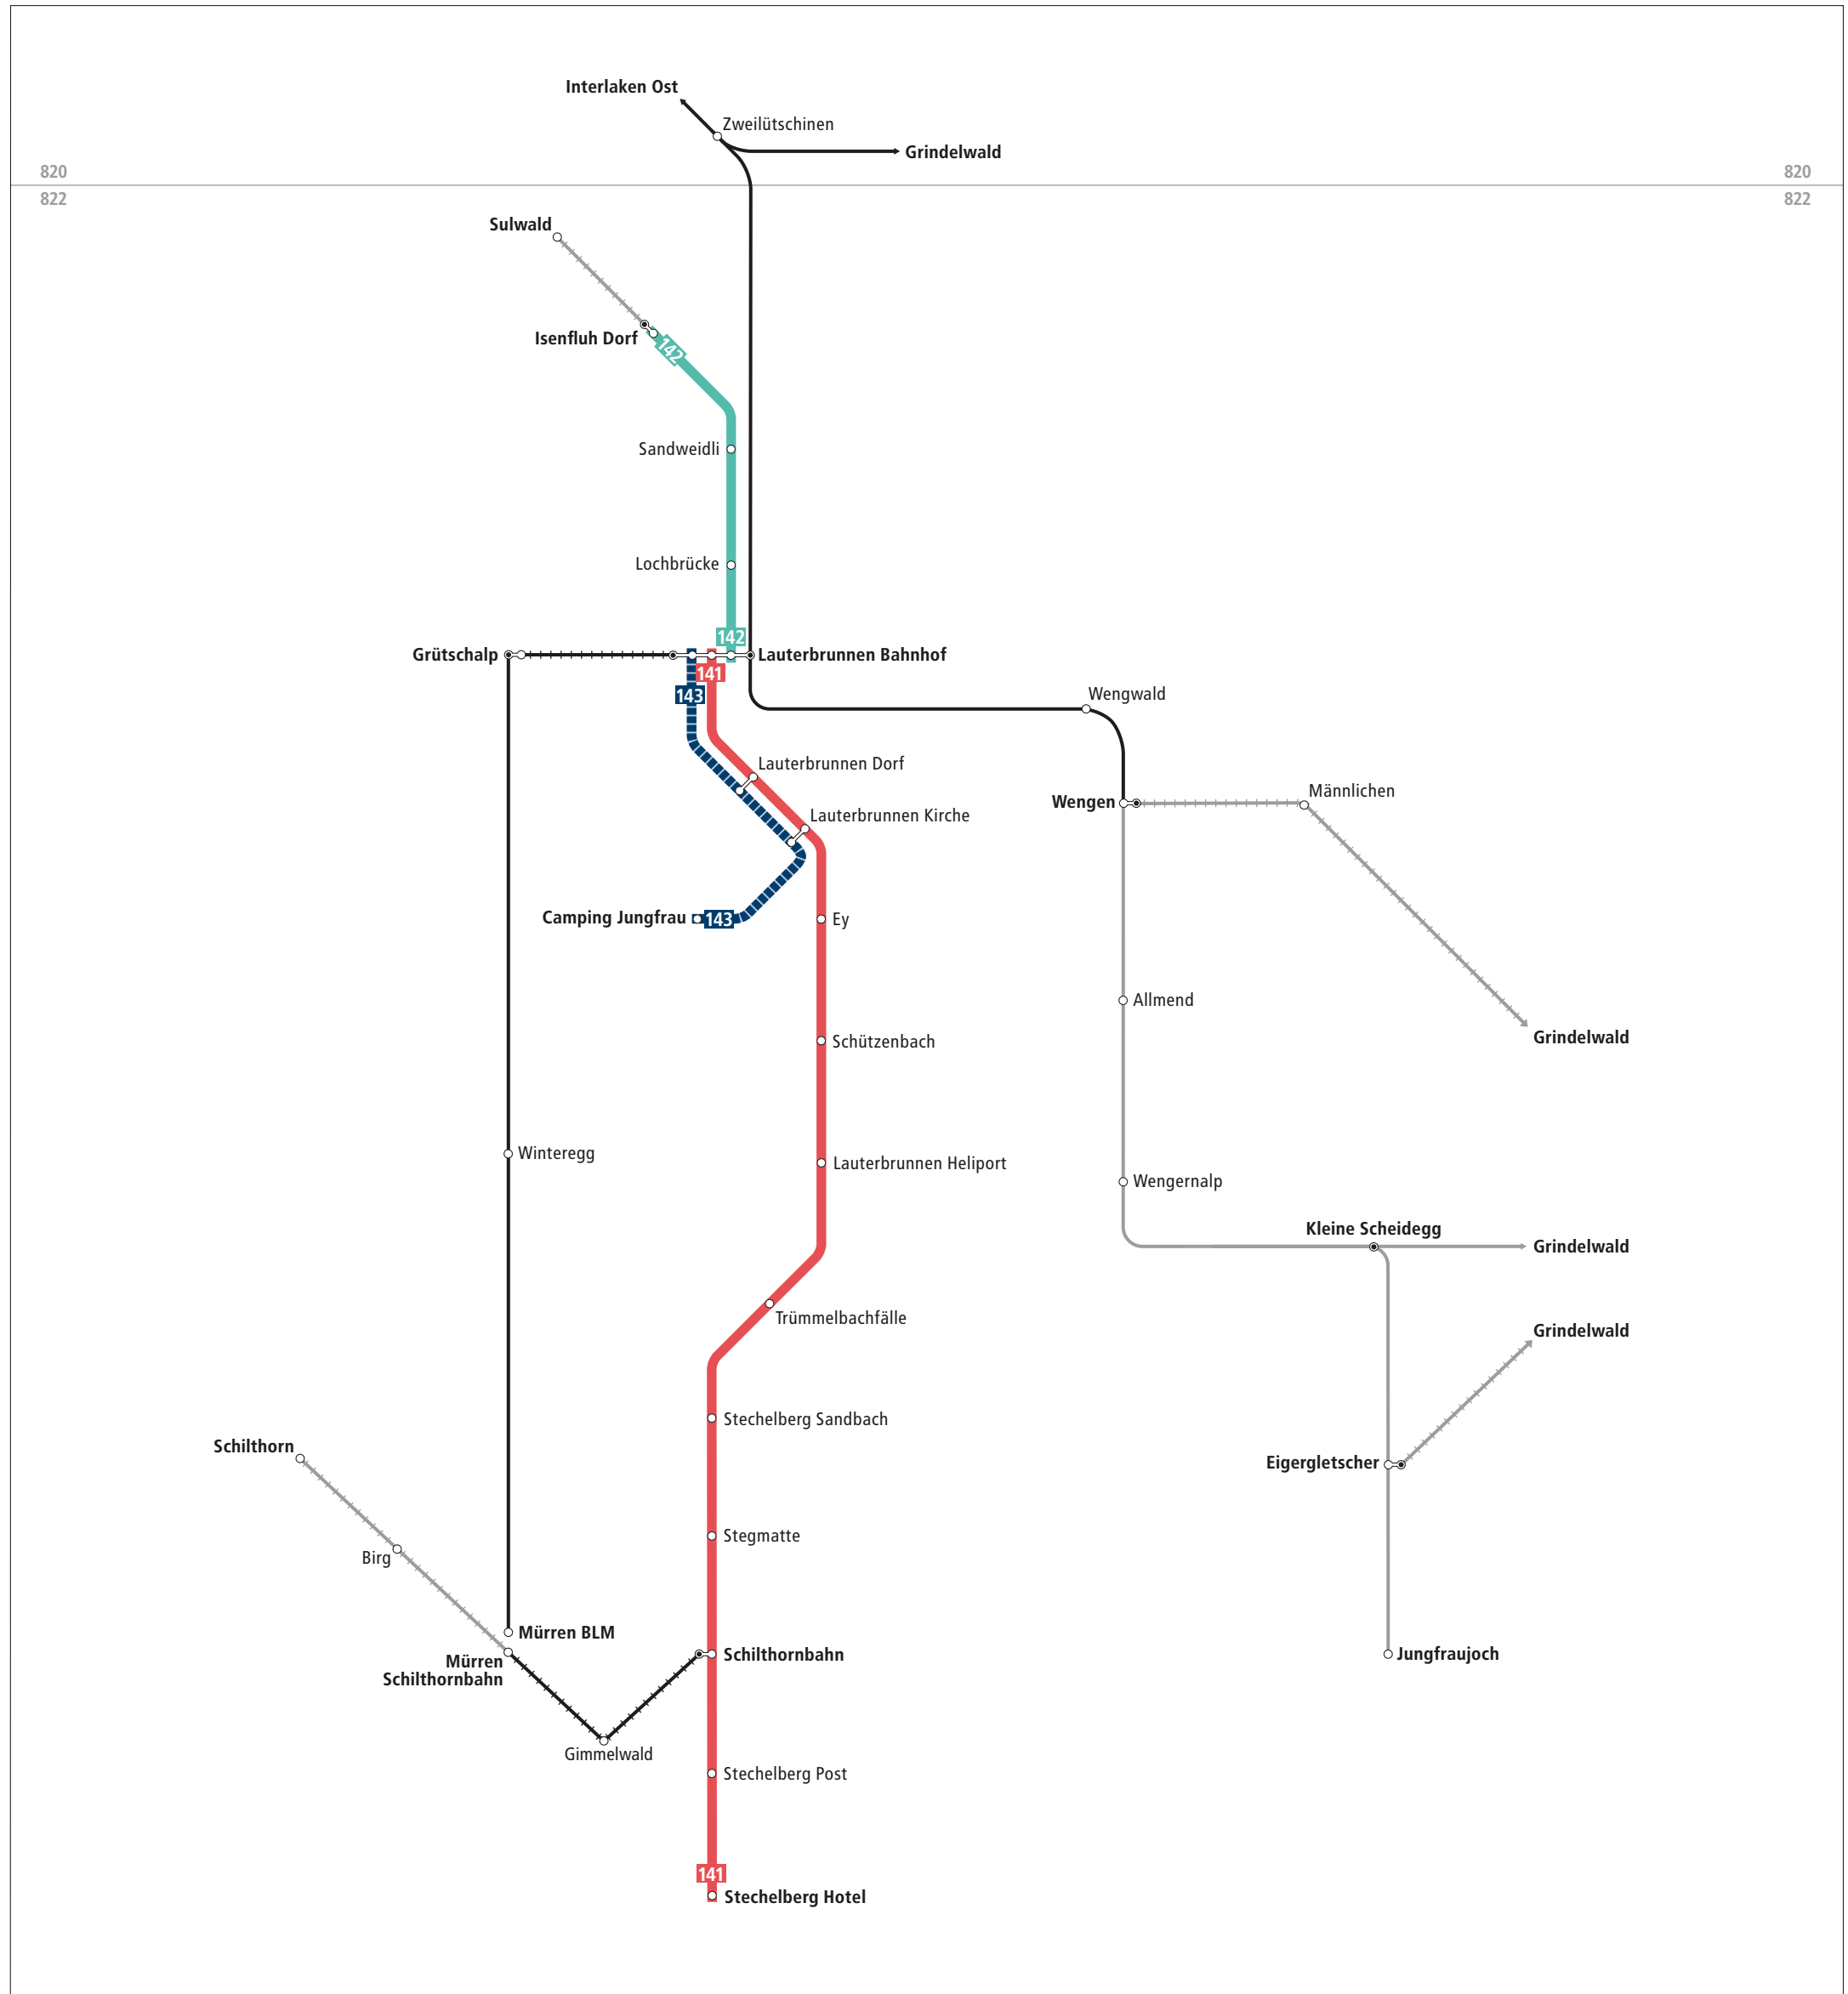

Liniennetz Lauterbrunnental Winter

Zeichenerklärung

- 822 Zone LIBERO-Abo
- zeitweise verkehrende Buslinie (Skibus Camping Jungfrau)
- Buslinie
- Bahnstrecke
- Bahnstrecke (LIBERO nicht gültig)
- Bergbahn
- Bergbahn (LIBERO nicht gültig)

Liniennetz Lauterbrunnental

Kundeninformationen

PostAuto AG
 Gebiet Mitte
 Engehaldenstrasse 39
 3030 Bern

Telefon 0848 100 222
www.postauto.ch/bern
kundenberatung@postauto.ch