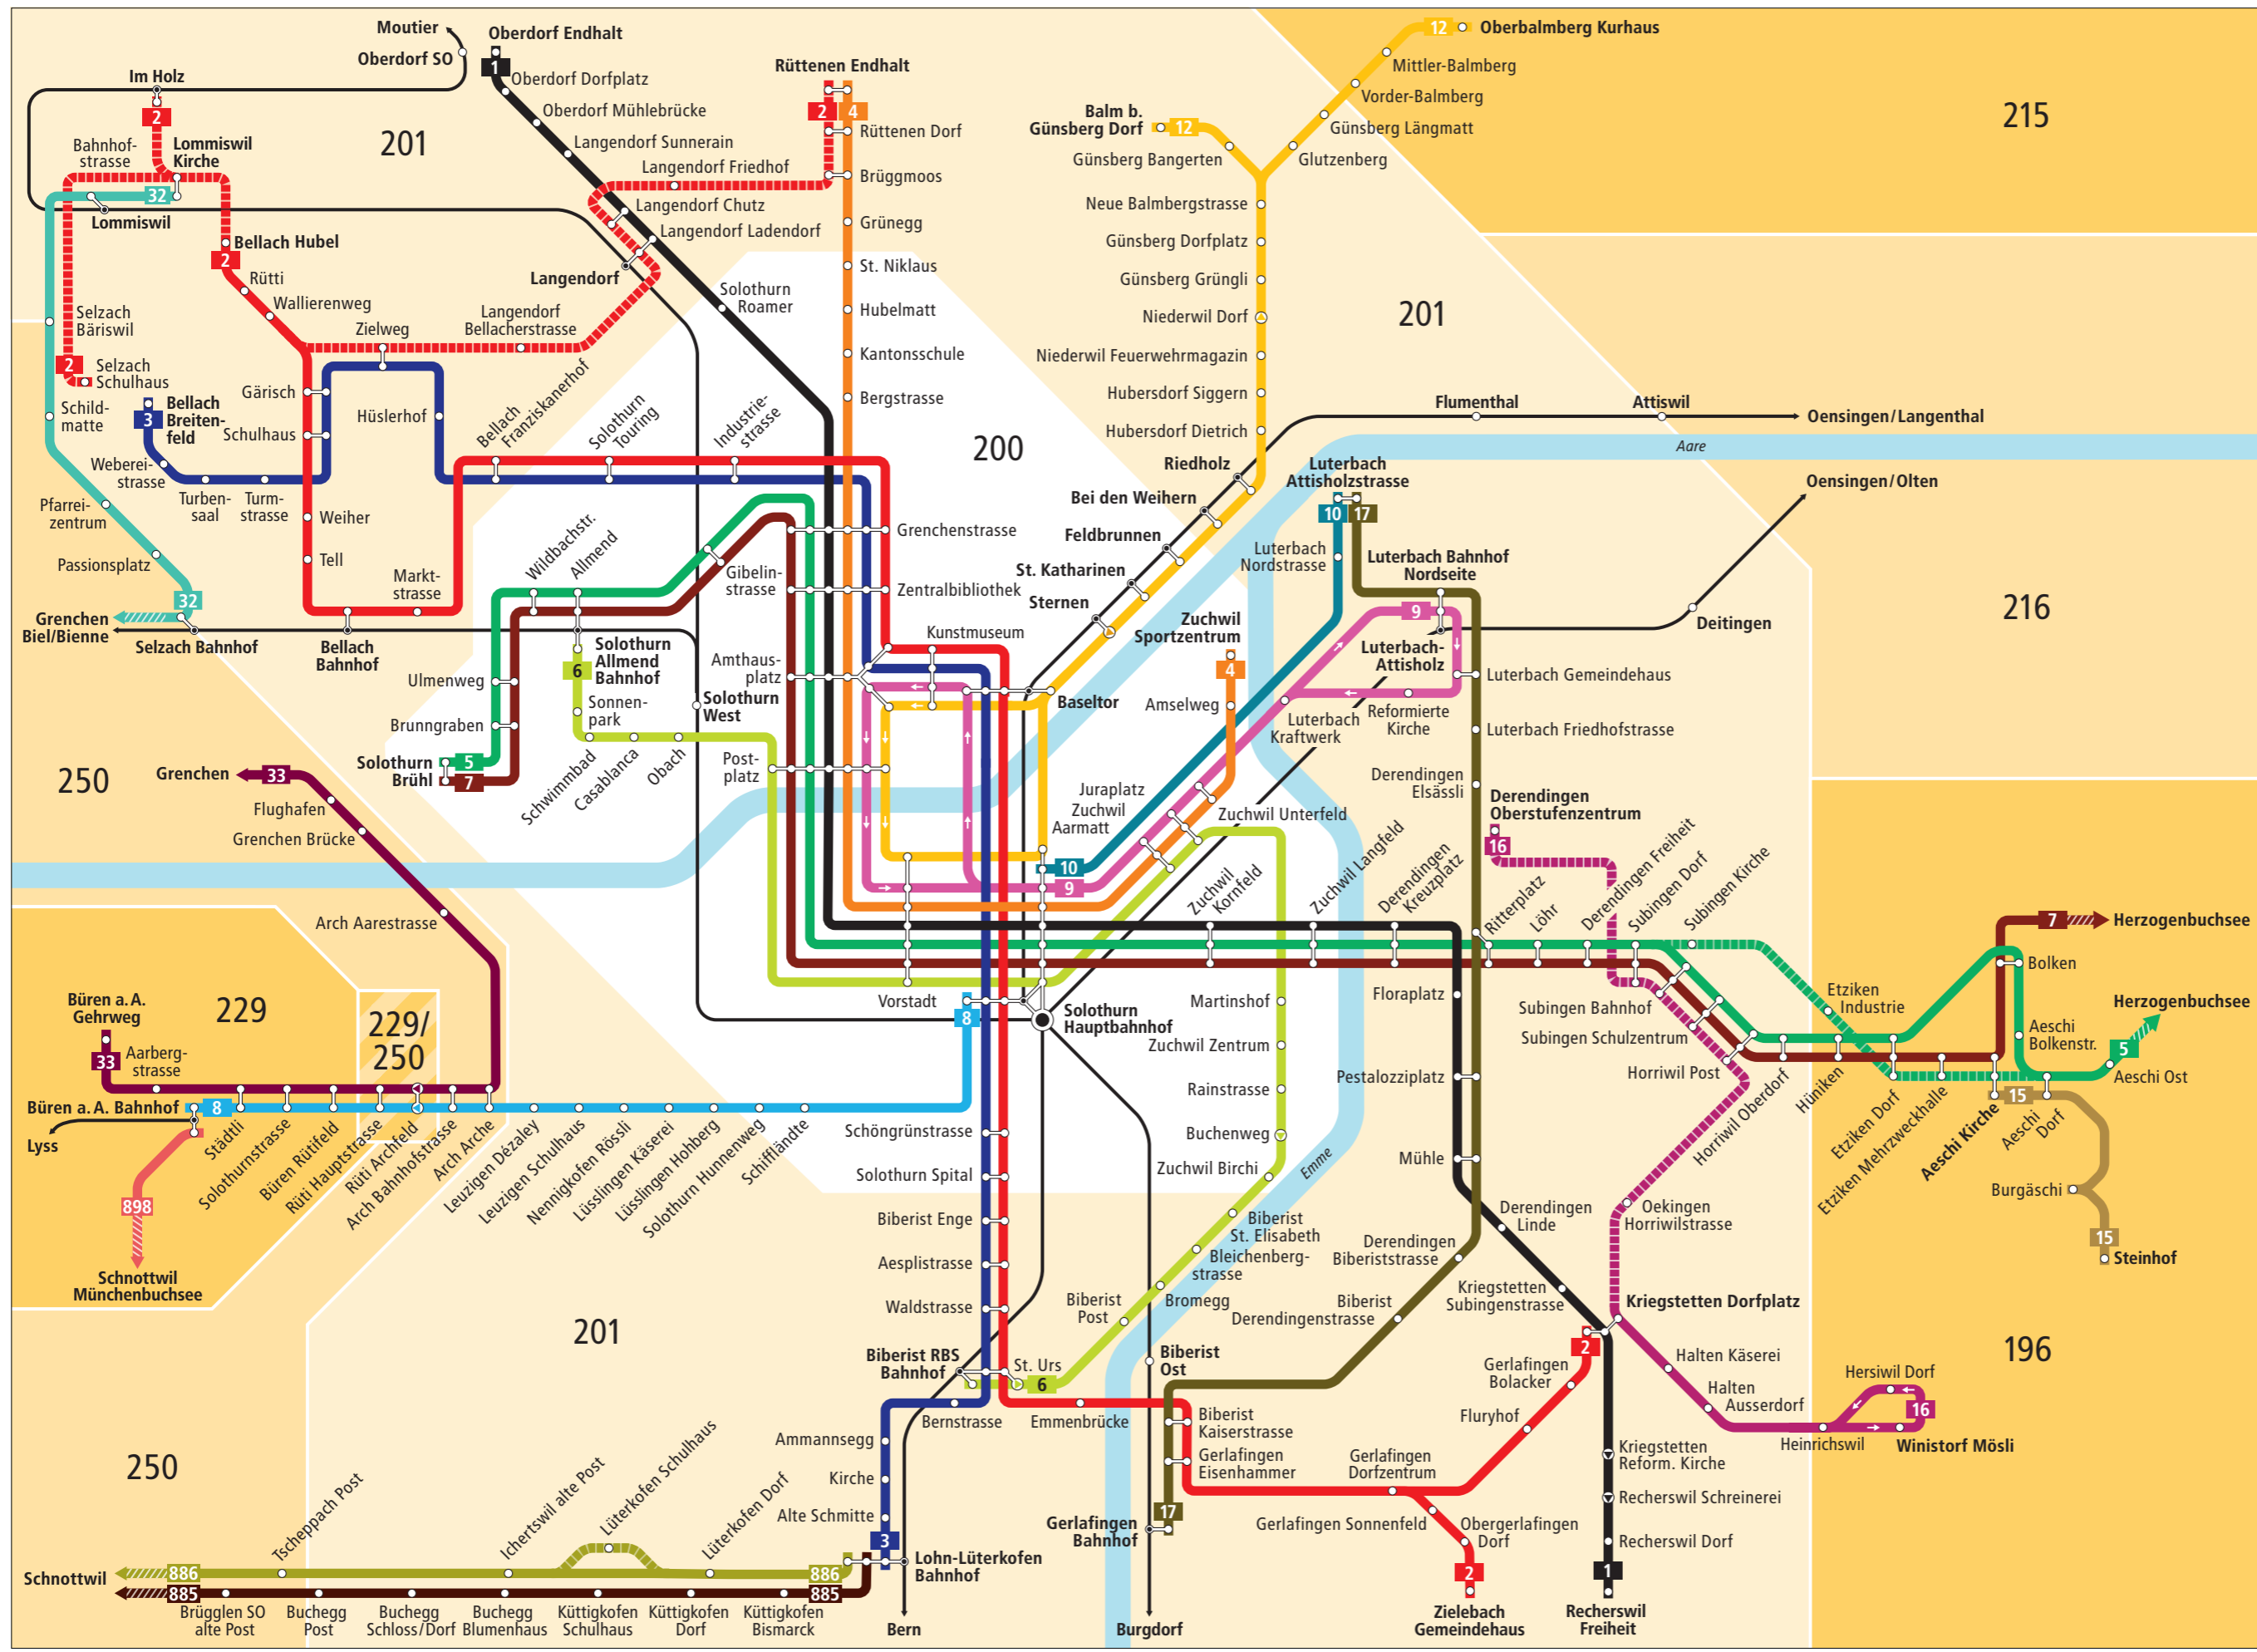

Linienetz Solothurn und Umgebung

Zeichenerklärung

- 116** Tarifzonen LIBERO
- Überschneidung von zwei Tarifzonen
- regelmässig verkehrende Buslinie
- zeitweise verkehrende Buslinie
- Richtungsanzeige. Linienende liegt ausserhalb des Plans. Infos zu den Tarifzonen entnehmen Sie dem Libero-Zonenplan.
- Bus fährt in angegebener Richtung
- Bus hält nur in angegebener Richtung
- Bahnstrecke

Zoom Solothurn

The inset map shows the Solothurn region with major towns: Grenchen, Solothurn, Langenthal, Biel/Bienne, Burgdorf, Bern, Thun, and Interlaken. The main bus network area is highlighted in orange.