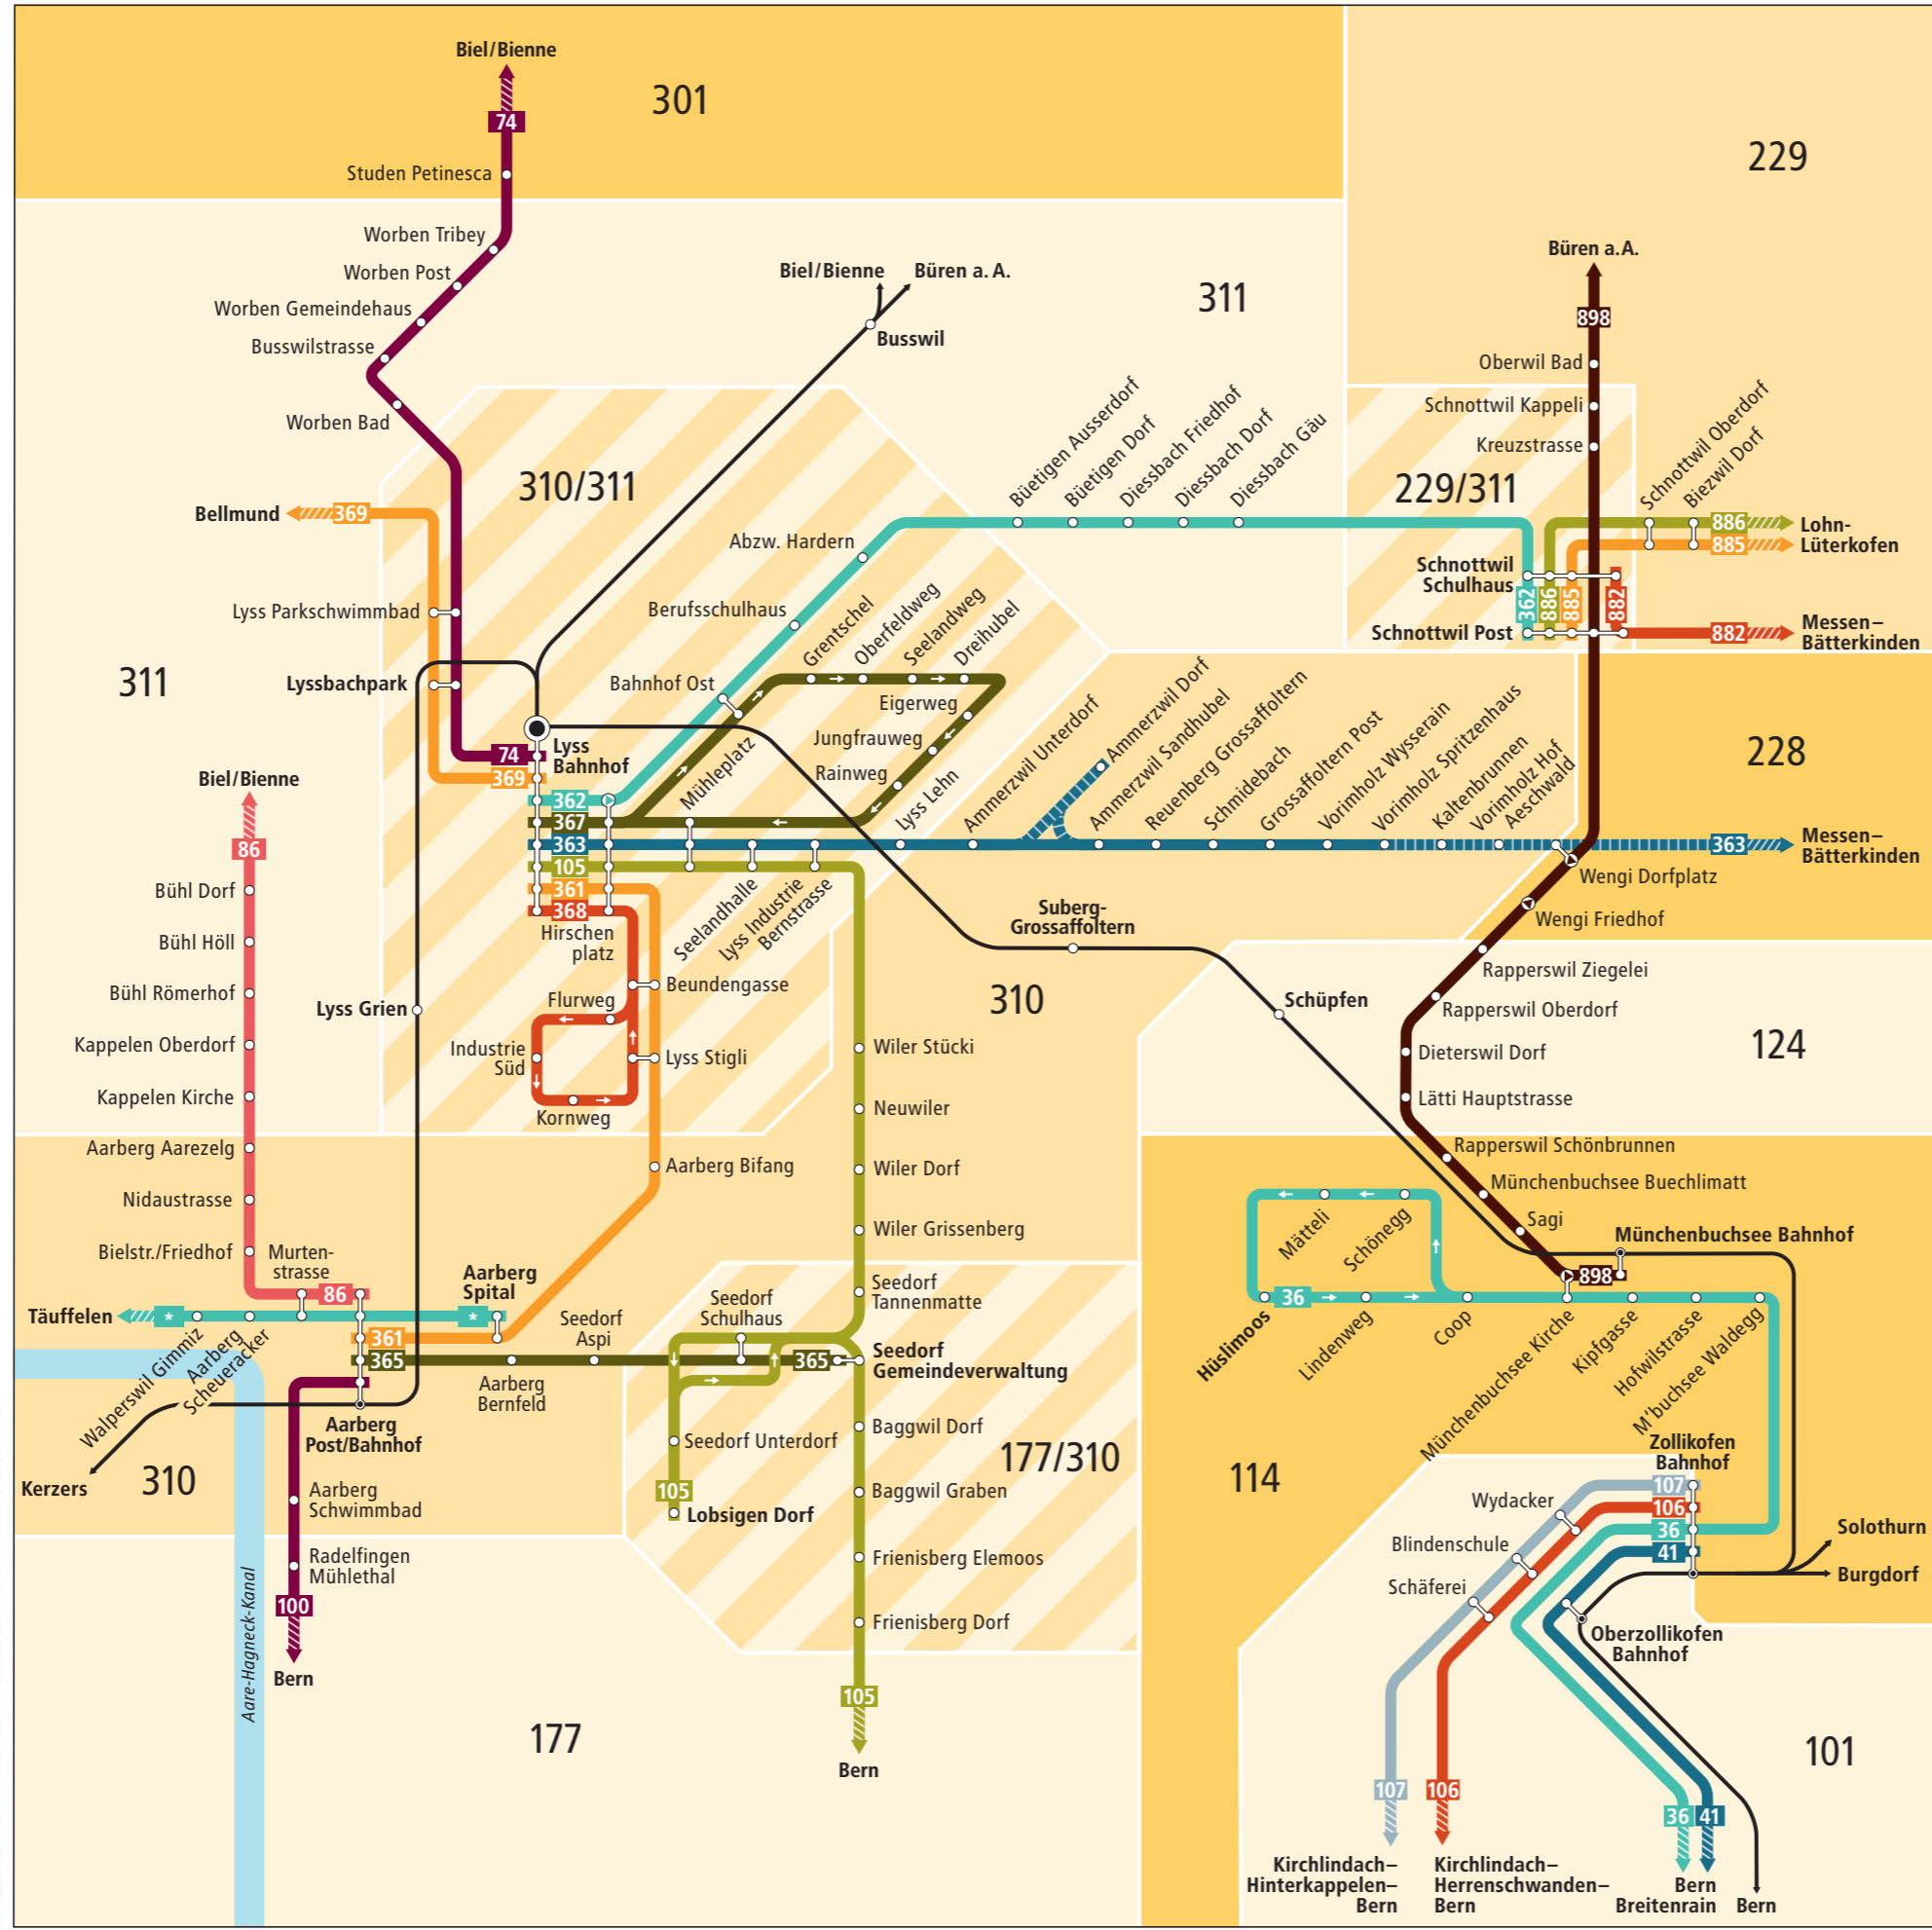

Linienetz Lyss

VISUELLE GESTALTUNG: JULIA CURTY - SUPERSCRIPT GMBH - WWW.SUPERSCRIPT.CH

Zeichenerklärung

- 116 Tarifzonen LIBERO
- Überschneidung von zwei Tarifzonen
- regelmässig verkehrende Buslinie
- zeitweise verkehrende Buslinie
- Richtungsanzeige. Liniende liegt ausserhalb des Plans. Infos zu den Tarifzonen entnehmen Sie dem Libero-Zonenplan.
- Bus fährt in angegebener Richtung
- Bus hält nur in angegebener Richtung
- Weitere Busangebote Libero gilt nur für Abonnemente
- Bahnstrecke

Regionalnetz Lyss

Kundeninformationen

Regionalverkehr Bern-Solothurn RBS
 Tiefenastrasse 2
 Postfach
 3048 Worblaufen
 Telefon 031 925 55 55
 www.rbs.ch
 info@rbs.ch

Kundendienst Libero-Tarifverbund
 Bubenbergplatz 5, 3011 Bern
 Telefon 031 321 82 22
 Téléphone 031 321 82 21
 info@myLibero.ch
 www.myLibero.ch