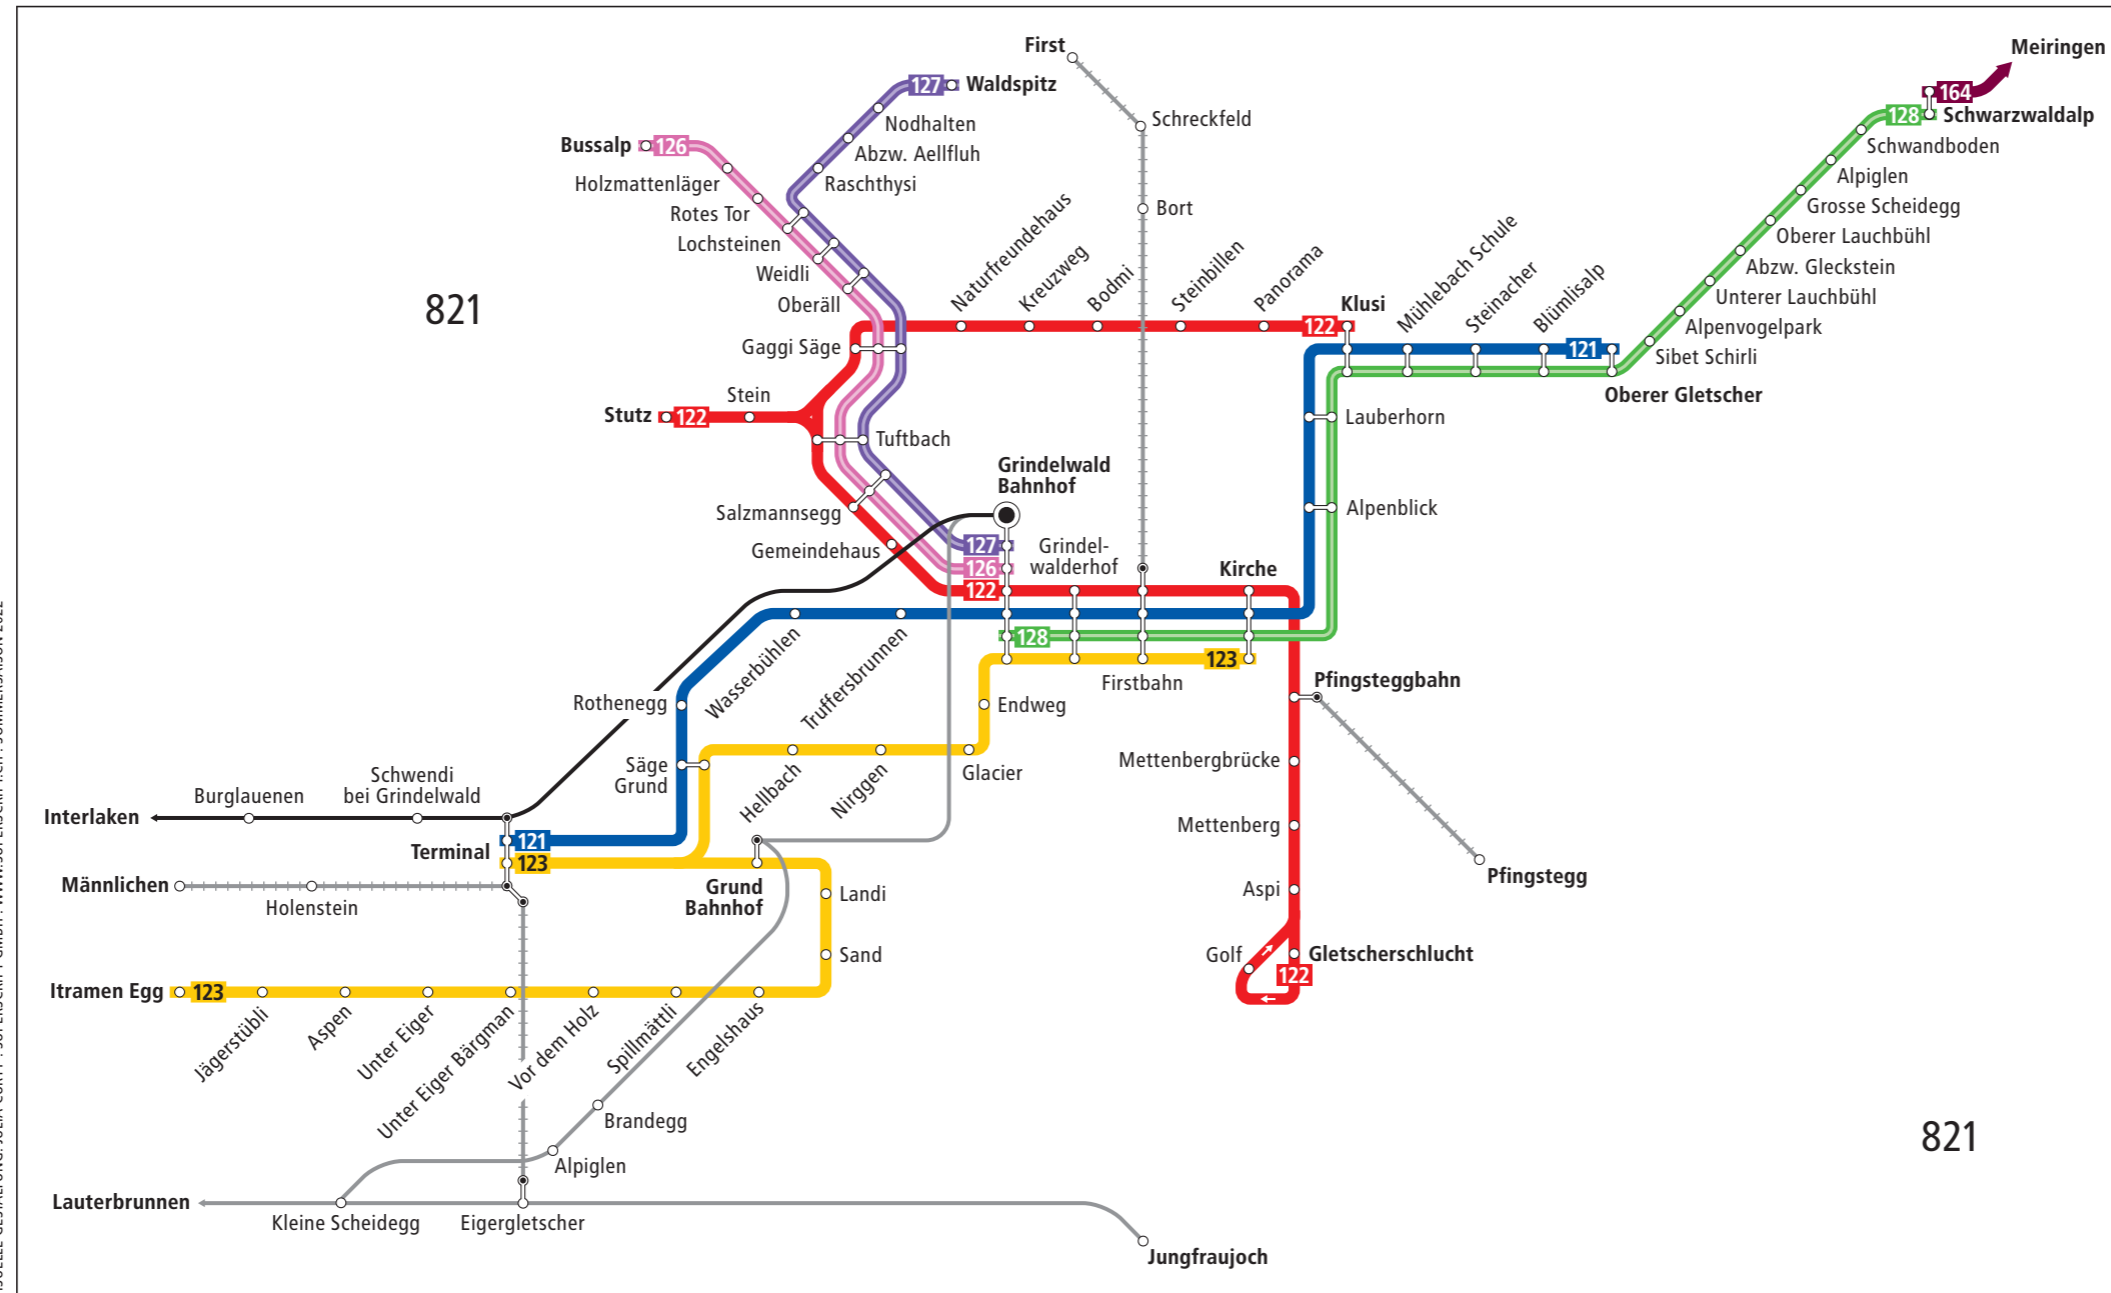

# Liniennetz Grindelwald Line network Grindelwald

VISUELLE GESTALTUNG: JULIA CURTY, SUPERSCRIPT GMBH, WWW.SUPERSCRIPT.CH, SOMMERSAISON 2022

## Zeichenerklärung / Legend

- 821** Zone LIBERO-Abo
- Ortslinien (121, 122, 123)  
Local lines (121, 122, 123)
- Berglinien (126, 127, 128)  
Gästekarte und LIBERO-Abo nicht gültig. GA halber Preis.  
Mountain lines (126, 127, 128)  
Guest Card and LIBERO not valid.  
Half price with GA travelcard.
- Bahnstrecke  
Railway line
- Bahnstrecke (LIBERO nicht gültig)  
Railway line (LIBERO not valid)
- Seilbahn (LIBERO nicht gültig)  
Cableway (LIBERO not valid)

## Grindelwald