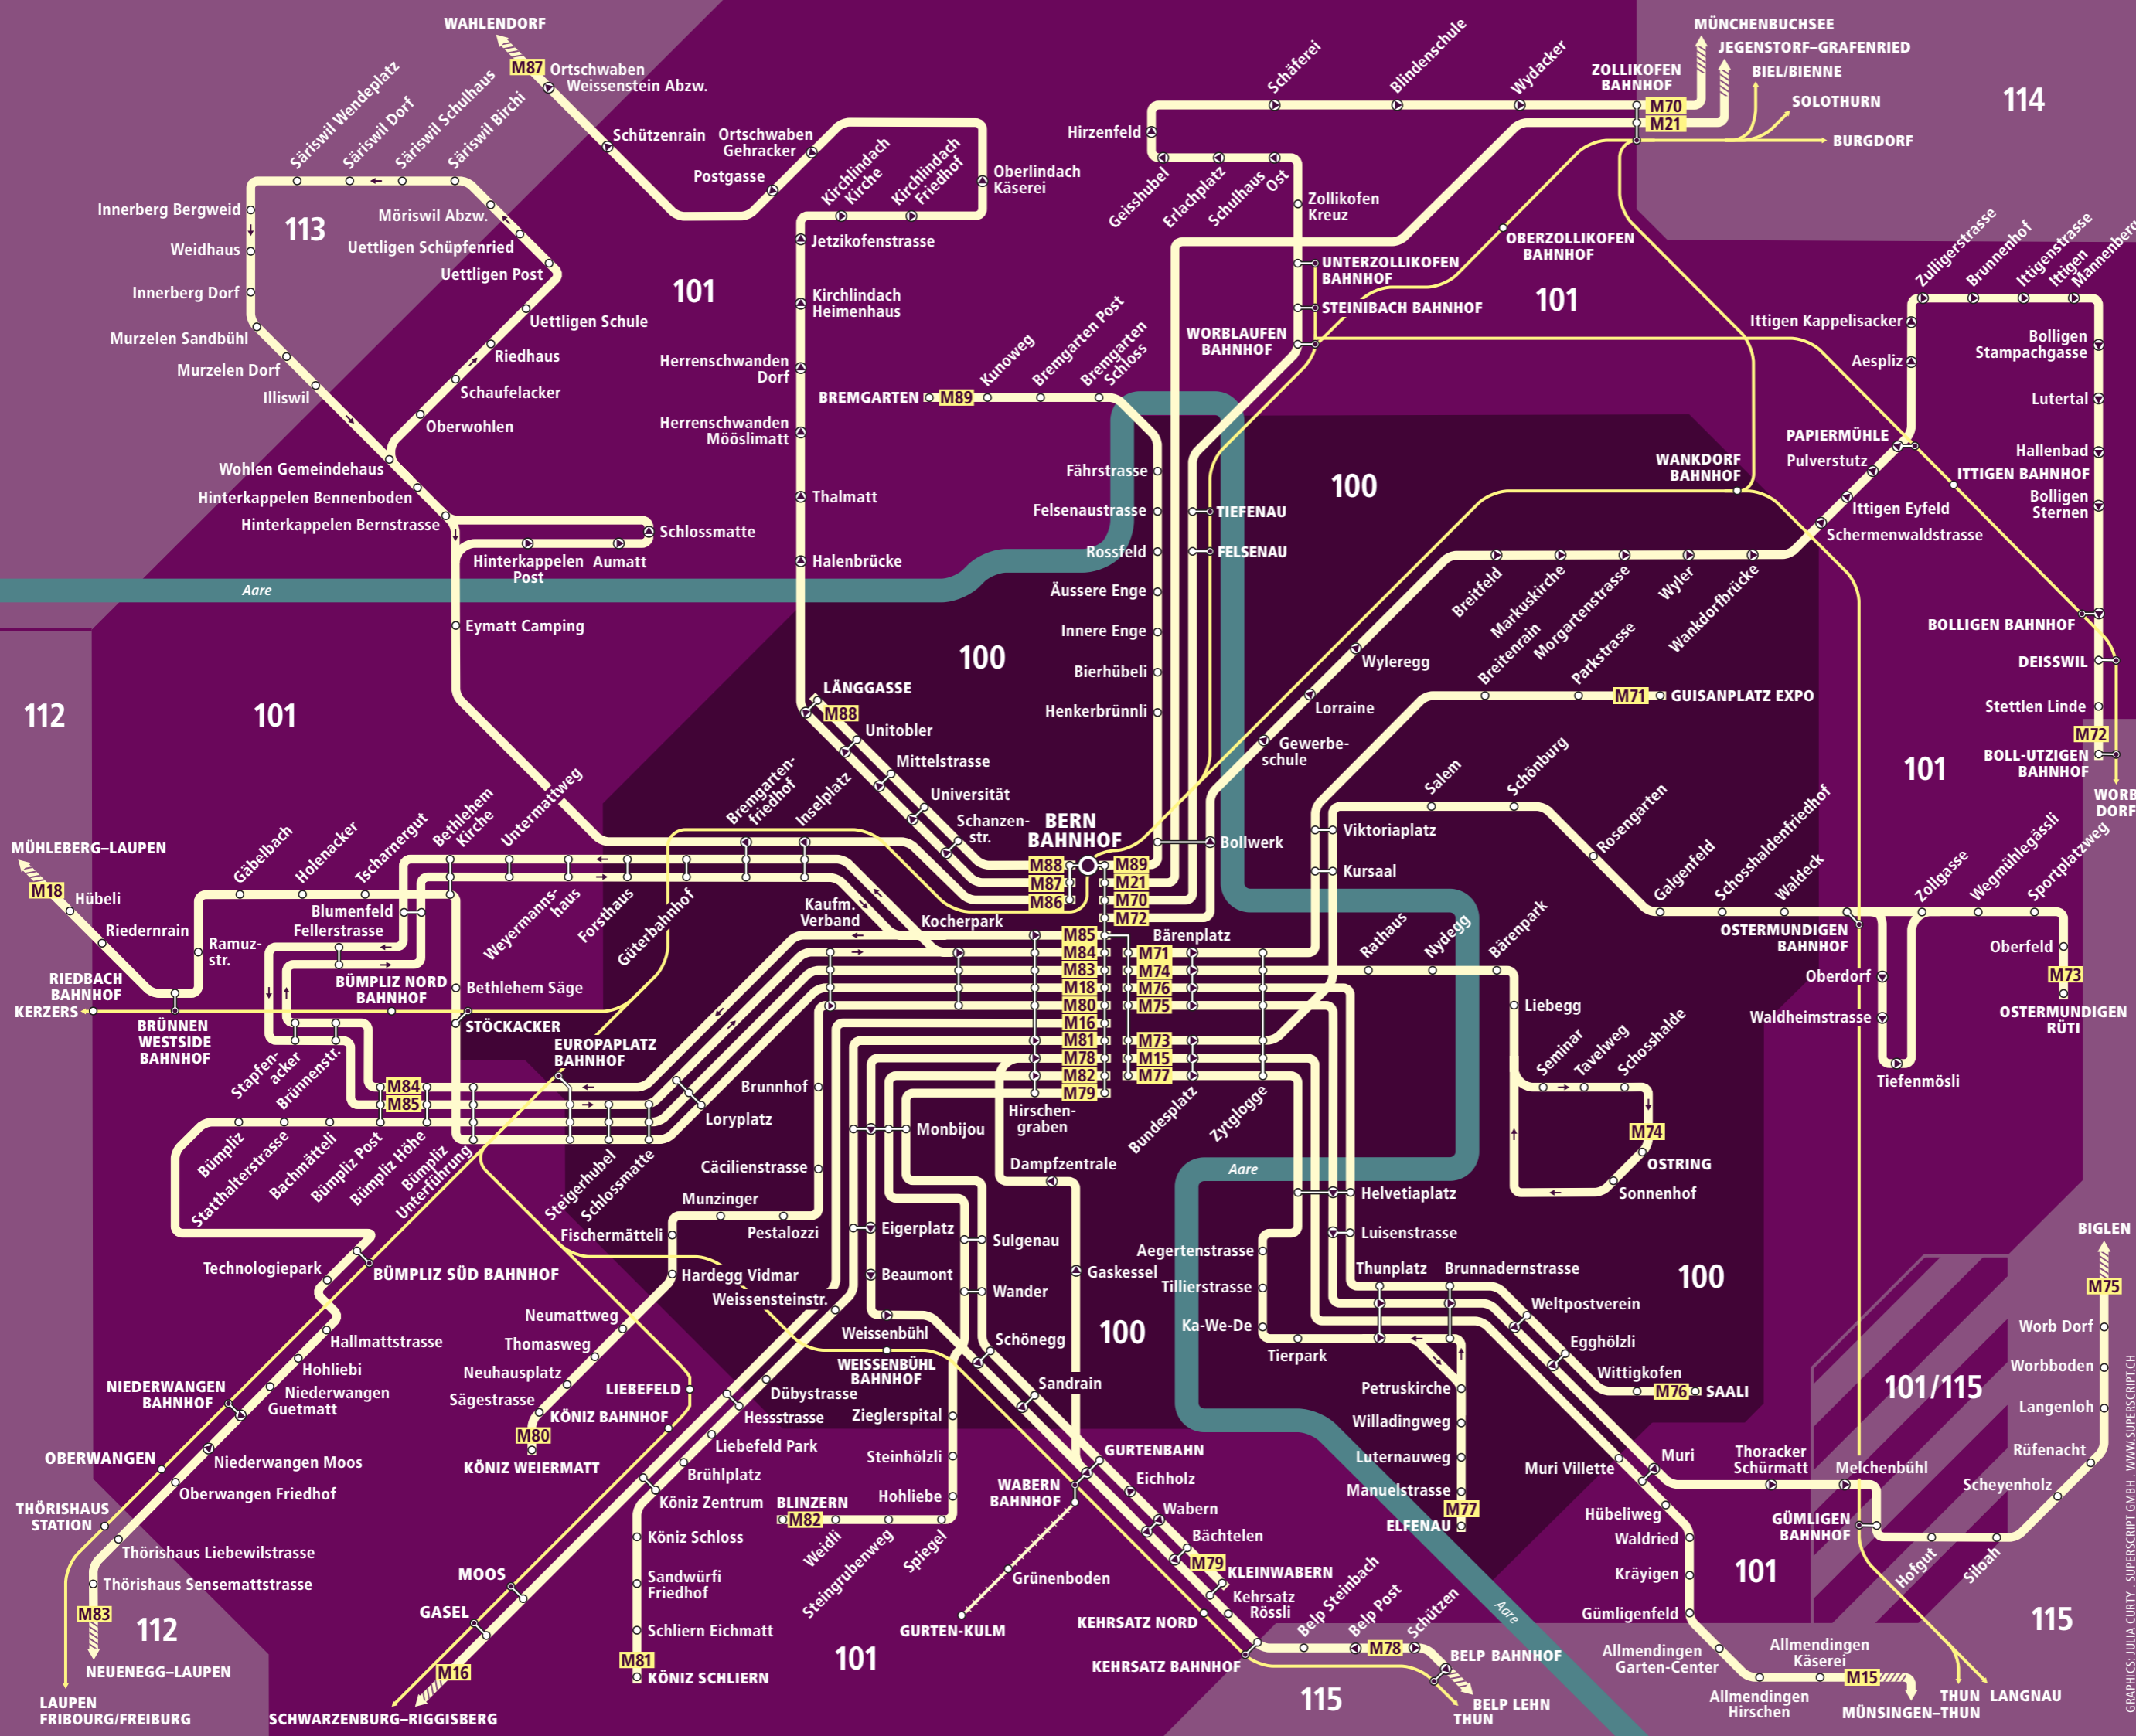

GRAPHICS: JULIA CURTY - SUPERSRIPT GMBH - WWW.SUPERSRIPT.CH