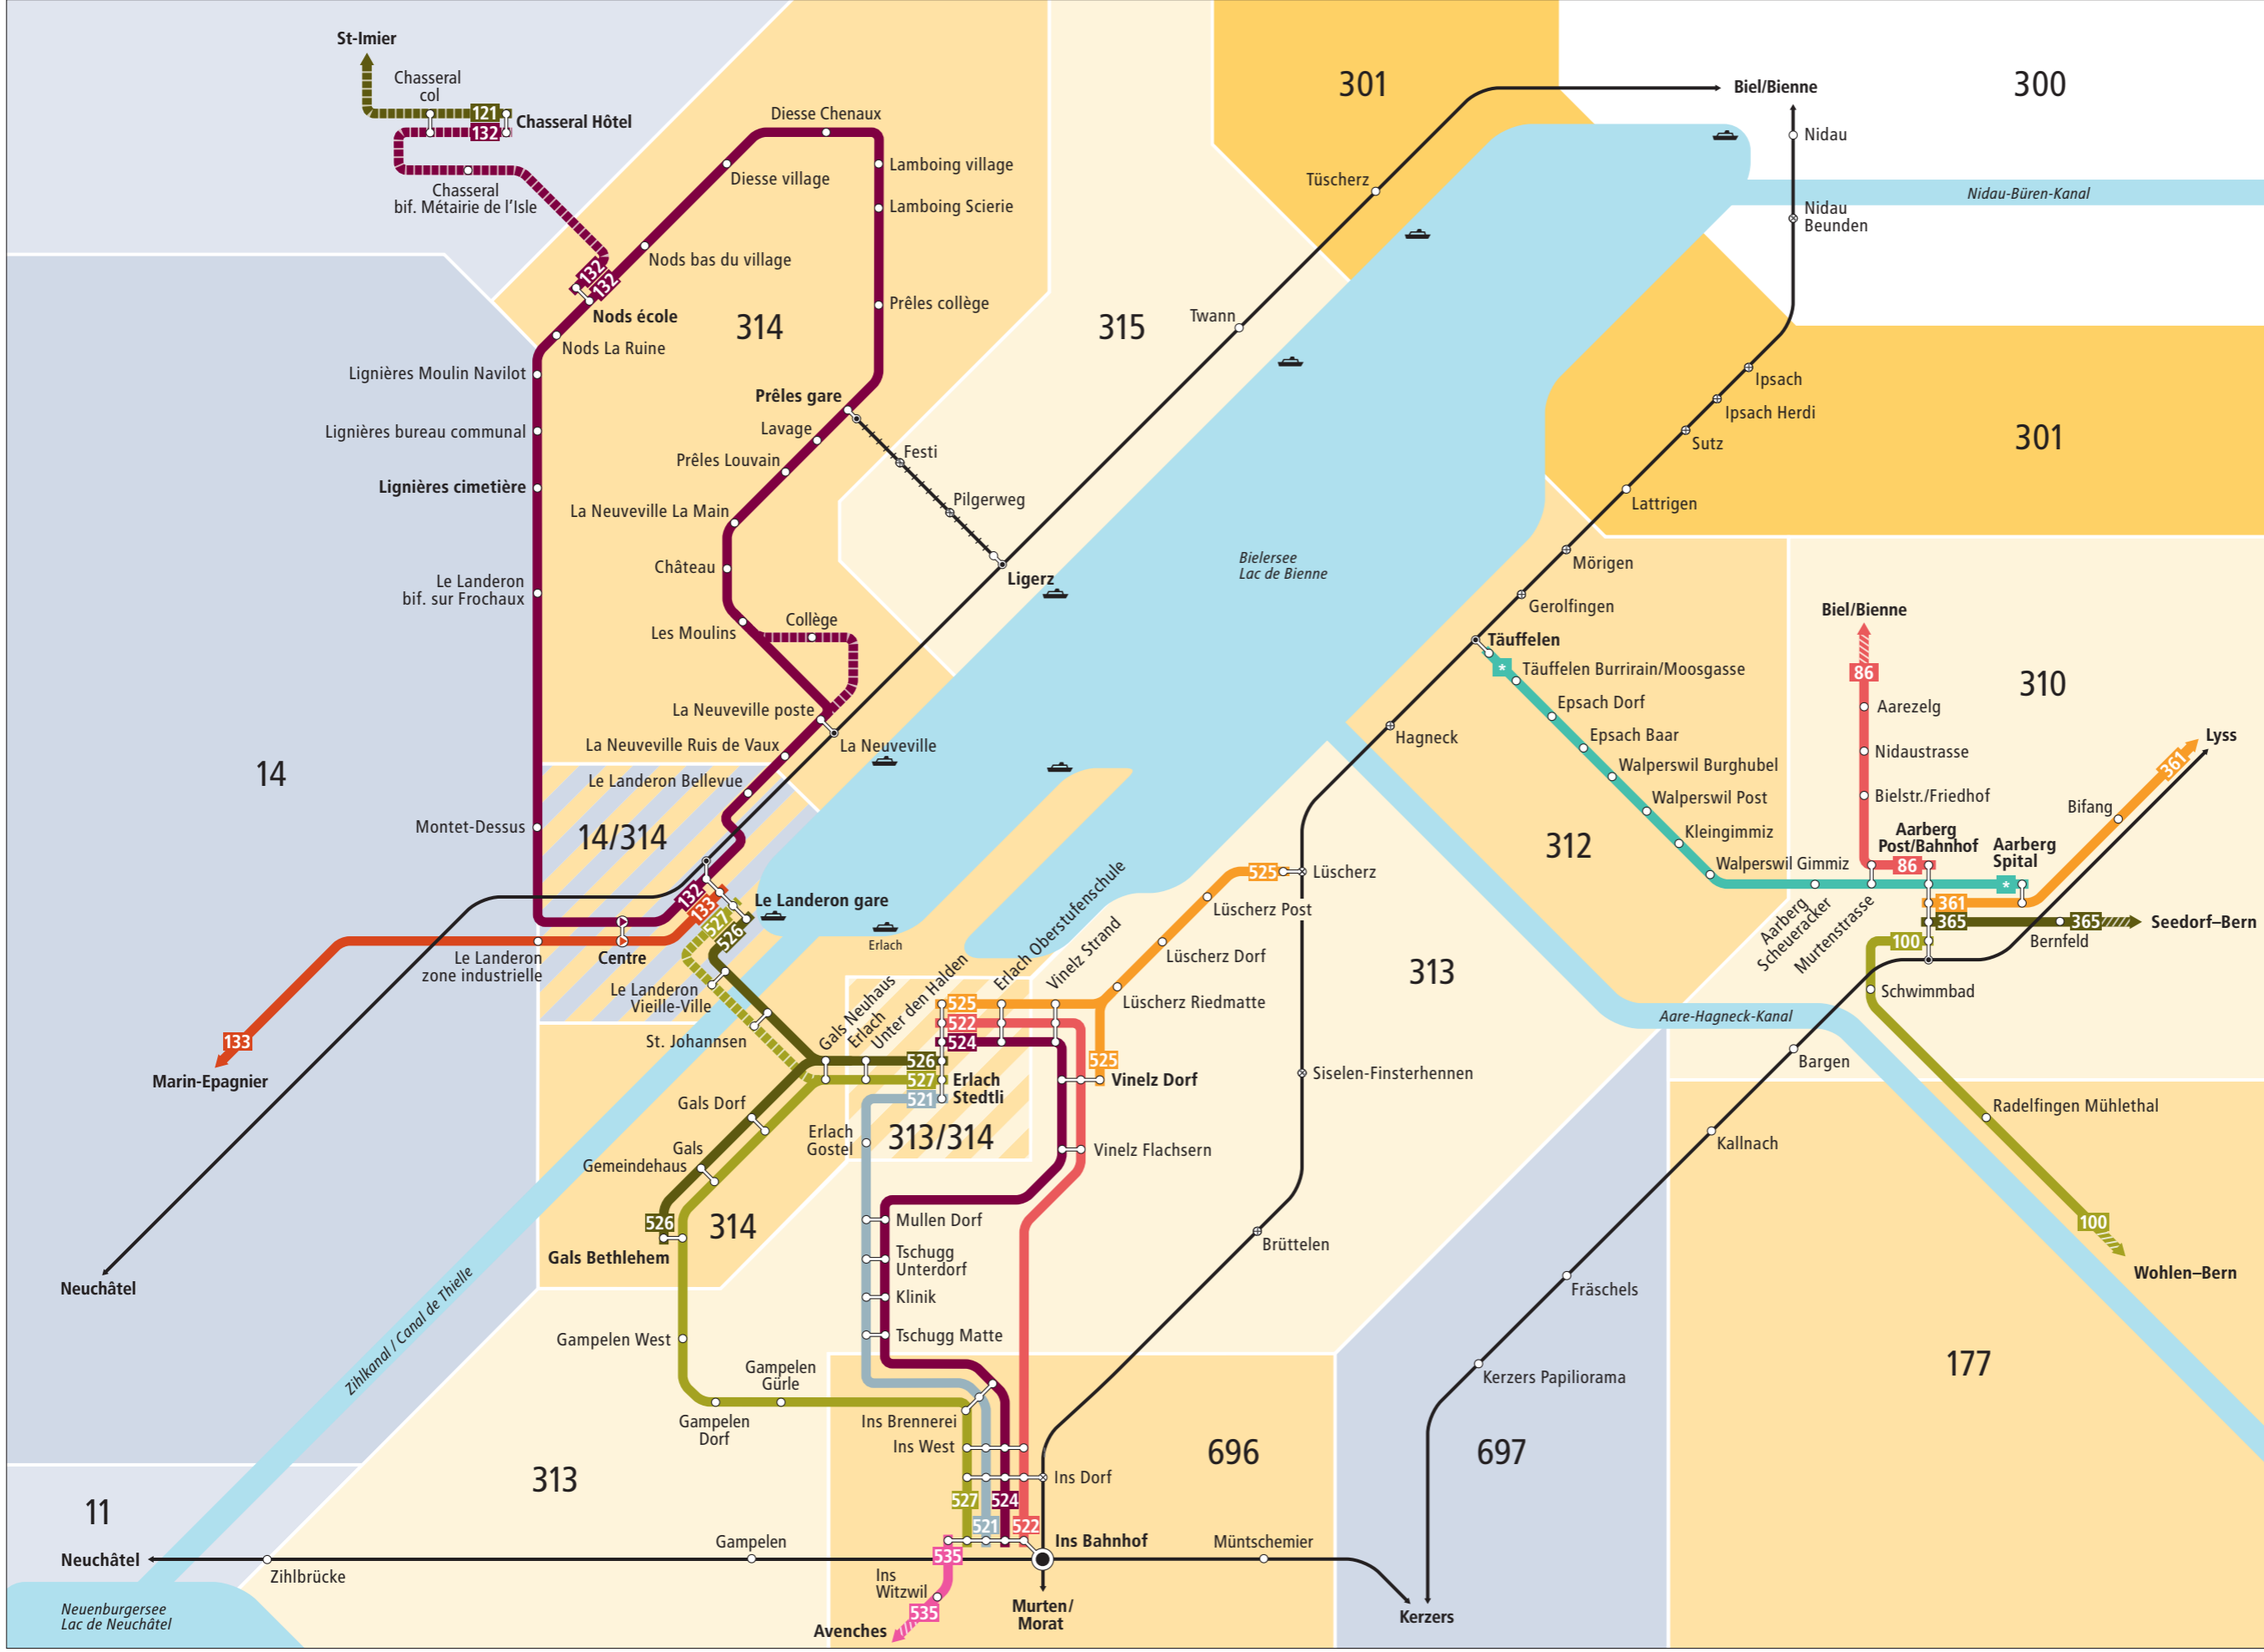

# Liniennetz Bielersee Plan du réseau Lac de Bienna

- Zeichenerklärung / Légende**
- 300** Tarifzonen LIBERO  
Zone tarifaire LIBERO
  - Überschneidung von zwei Tarifzonen  
Chevauchement de deux zones tarifaires
  - Tarifzone Onde Verte/Frimobil  
Zone tarifaire Onde Verte/Frimobil
  - Für Fahrten innerhalb der blauen Zone sind keine LIBERO-Fahrausweise gültig. Les billets LIBERO ne sont pas acceptés pour des trajets à l'intérieur de zone bleue.
  - Bus hält nur in angegebener Richtung  
Bus s'arrête seulement dans la direction indiquée
  - Zeitweise verkehrende Buslinie  
Ligne de bus avec horaire temporaire
  - Richtungsanzeige. Liniennende liegt ausserhalb des Plans. Infos zu den Tarifzonen entnehmen Sie dem Libero-Zonenplan.  
Indication de direction: le terminus de la ligne se situe en-dehors du plan. Vous trouvez les informations concernant les zones tarifaires sur le plan de zones Libero.
  - Weitere Busangebote.  
Libero gilt nur für Abonnemente. Offres de bus supplémentaires. Libero valable seulement pour abonnements.
  - Seilbahn  
Funiculaire
  - Bahnstrecke  
Chemin de fer
  - Halt auf Verlangen  
Arrêt sur demande

**Liniennetz Bielersee/Lac de Bienna**

**Kundeninformationen/ Information clientèle**

PostAuto AG  
Gebiet Mitte  
Engehaldenstrasse 39  
3030 Bern  
Telefon 0848 100 222  
www.postauto.ch/bern  
kundenberatung@postauto.ch