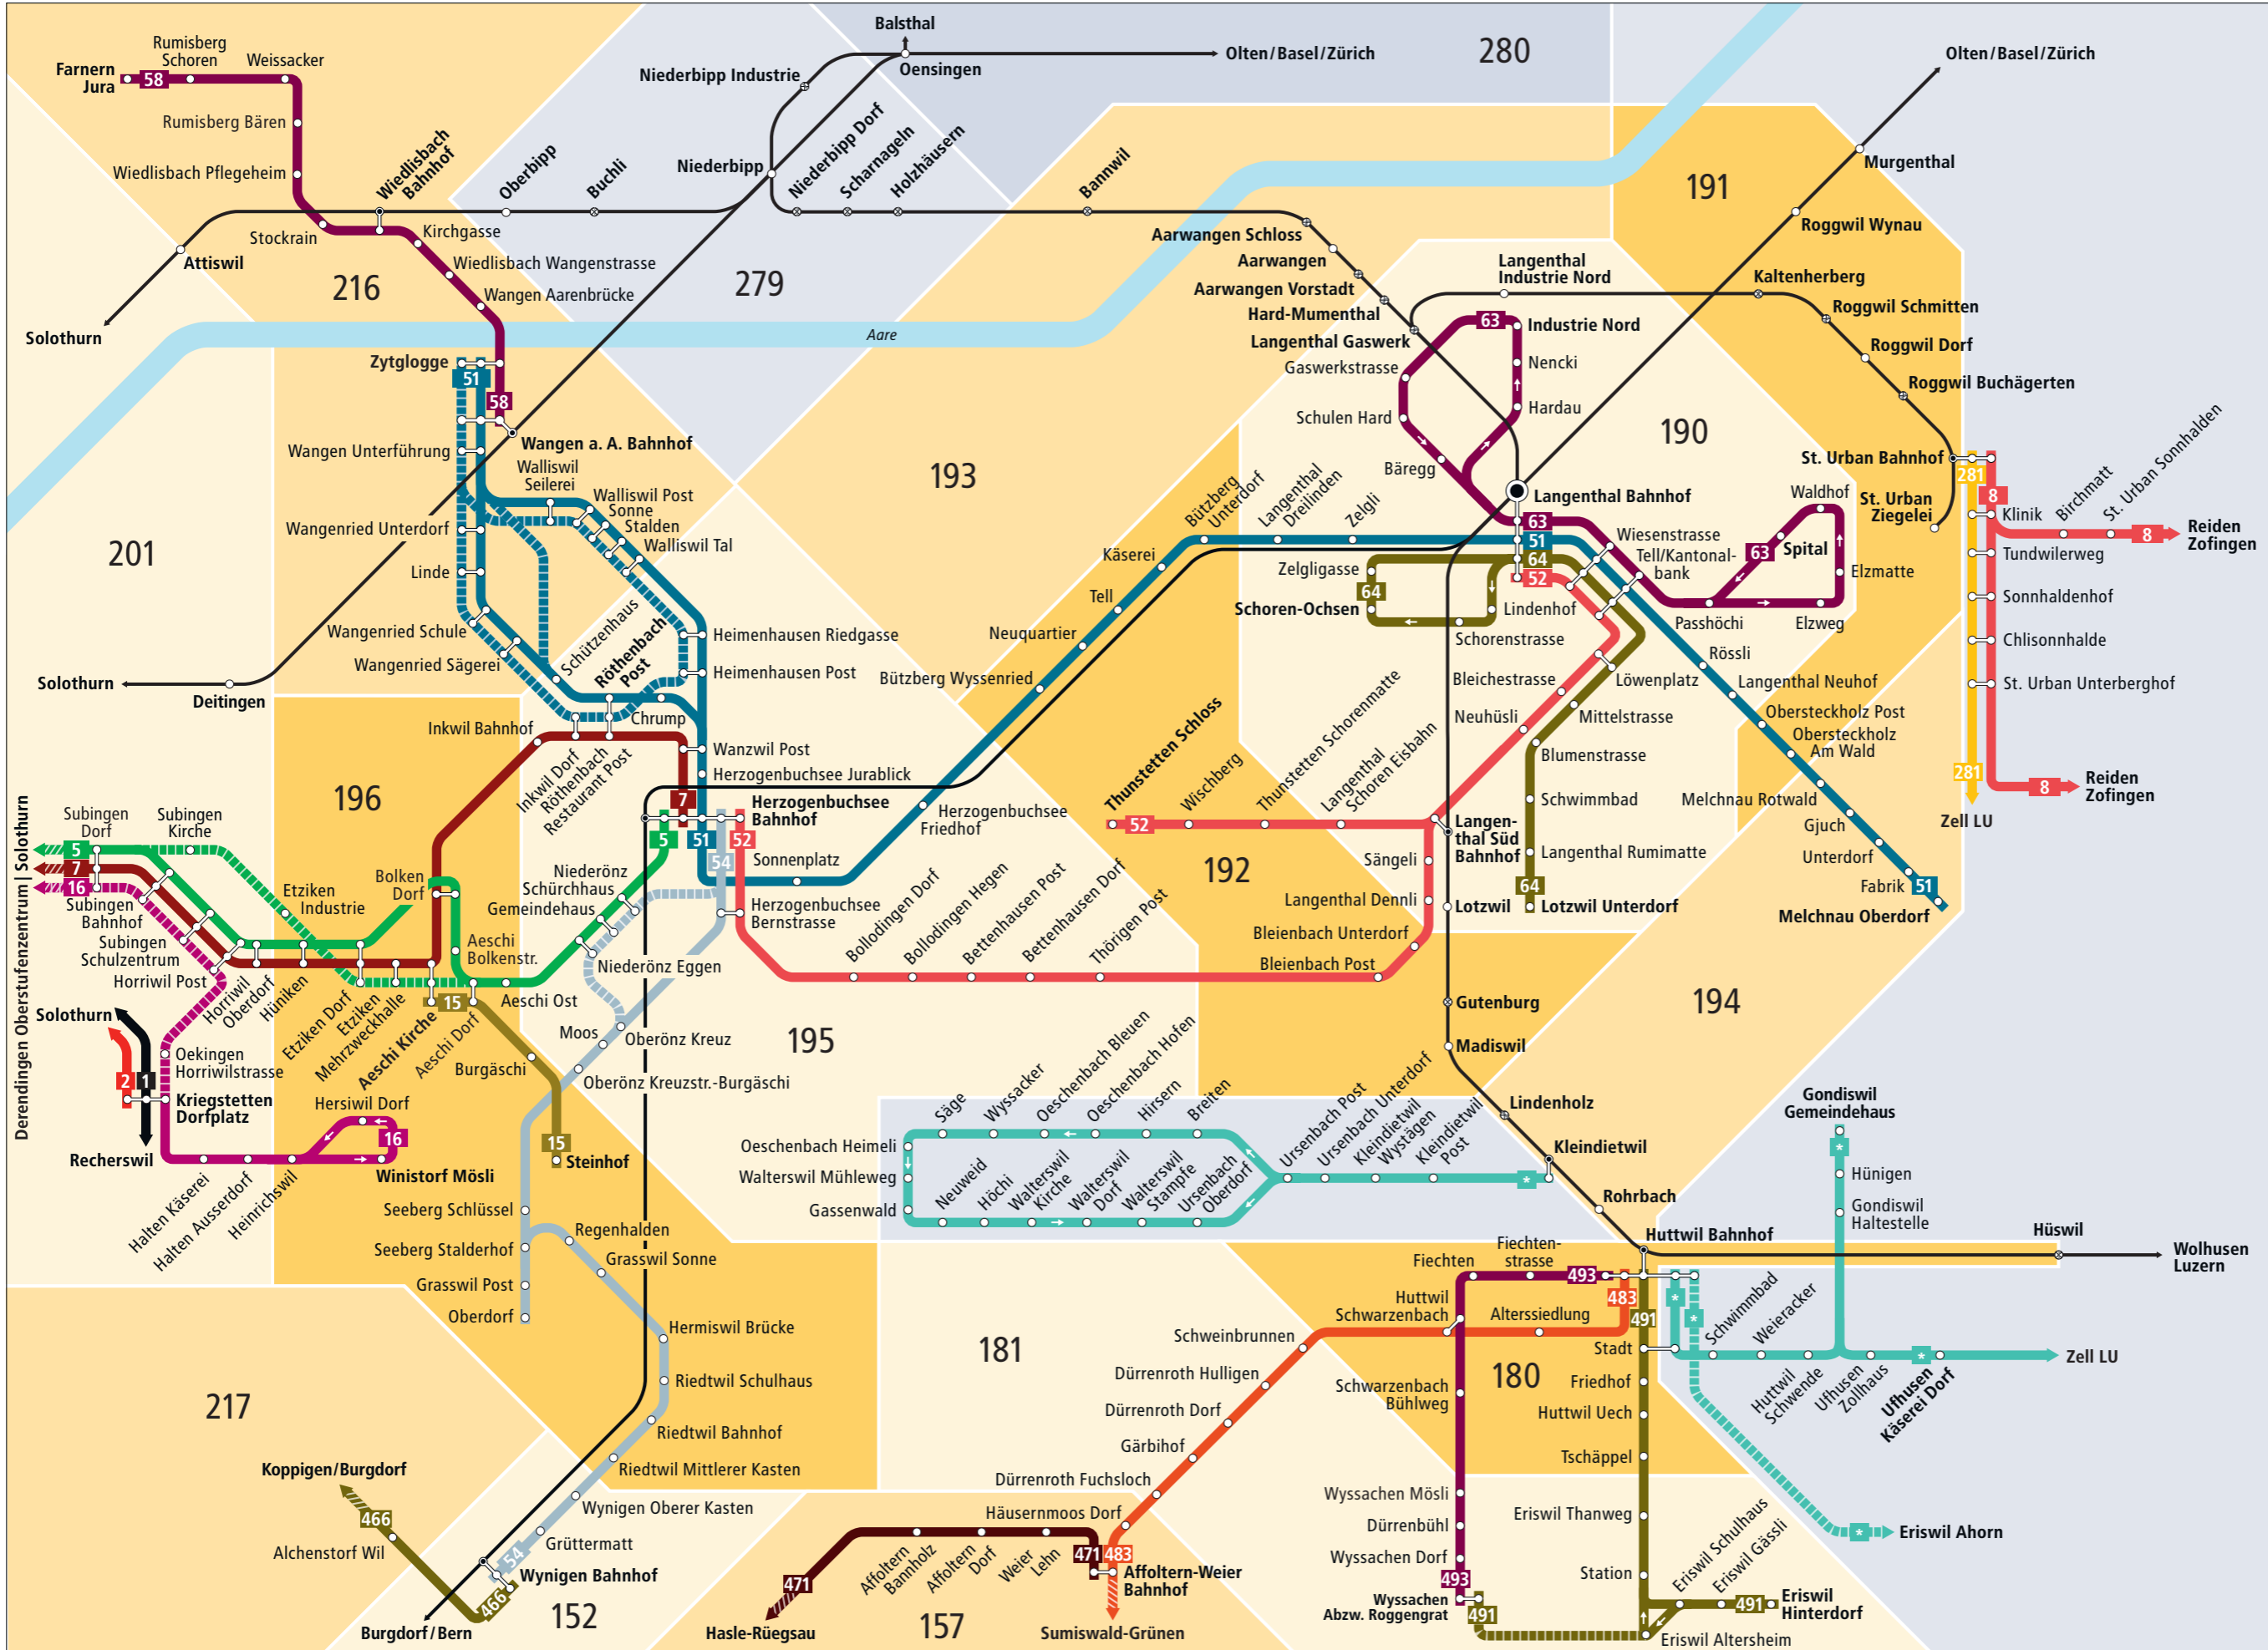

Linienetz Oberaargau

Zeichenerklärung

- 190** Tarifzonenummer
- regelmäßig verkehrende Buslinie
- - - - - zeitweise verkehrende Buslinie
- Richtungsanzeige. Liniende liegt ausserhalb des Plans. Infos zu den Tarifzonen entnehmen Sie dem Libero-Zonenplan.
- Bus fährt nur in angegebener Richtung
- ↻ Bus hält nur in angegebener Richtung
- Bahnstrecke
- Halt auf Verlangen
- * weitere Busangebote
- Tarifzonen LIBERO
- Für Fahrten innerhalb der blauen Zone sind keine LIBERO-Fahrausweise gültig.

Linienetz Oberaargau

Kundeninformationen

Aare Seeland mobil AG
 Grubenstrasse 12
 4900 Langenthal
 Telefon 058 329 93 00
 www.asmobil.ch
 info@asmobil.ch

Kundendienst Libero-Tarifverbund
 Bubenbergplatz 5, 3011 Bern
 Telefon 031 321 82 22
 Téléphone 031 321 82 21
 info@myLibero.ch
 www.myLibero.ch