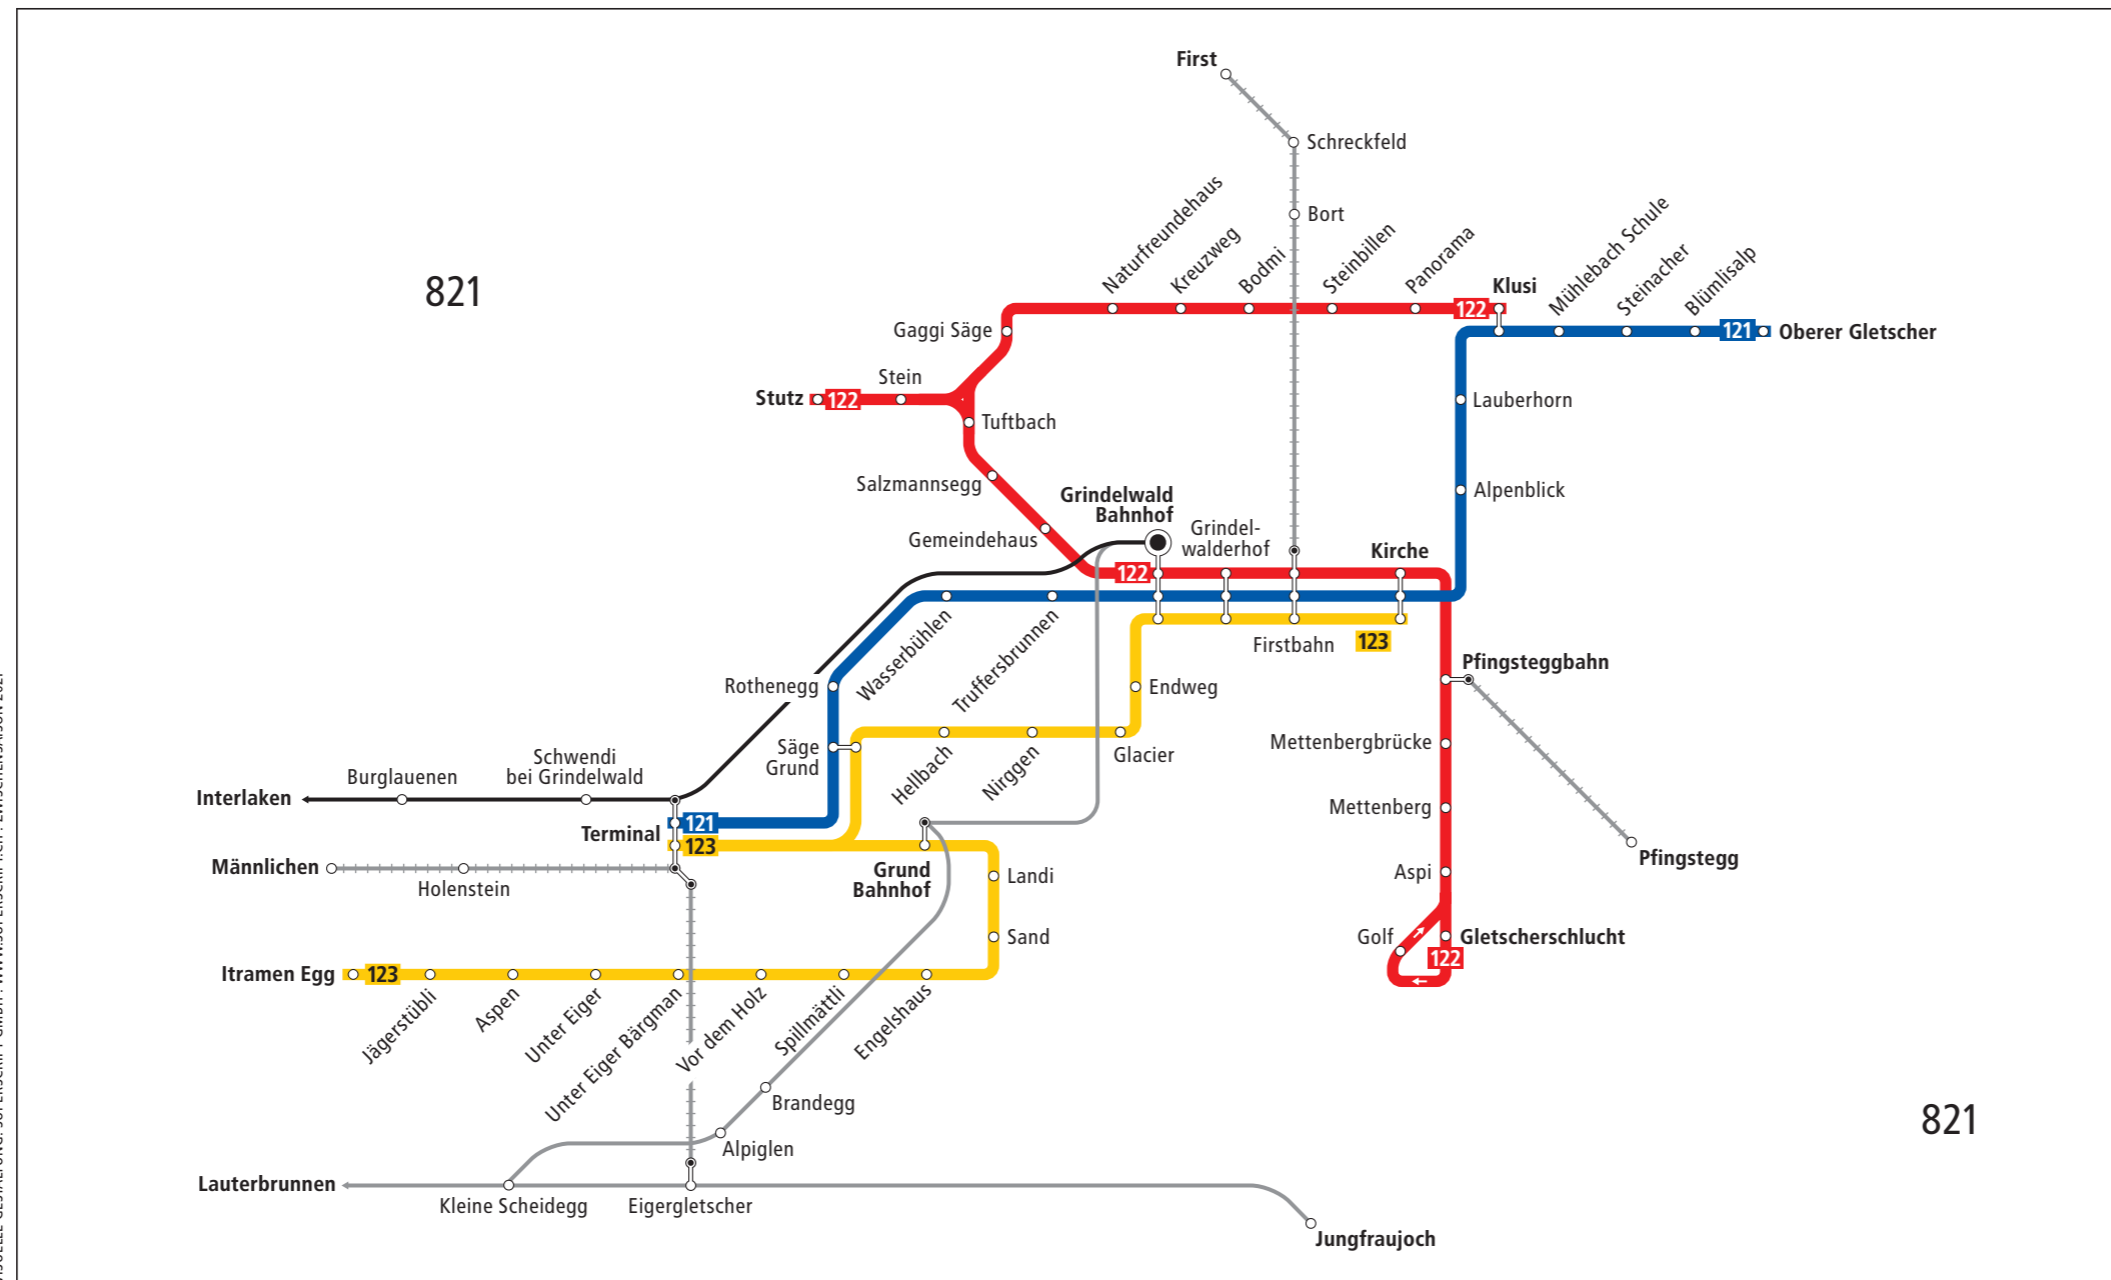

Liniennetz Grindelwald Line network Grindelwald

VISUELLE GESTALTUNG: SUPERSCRIPT GMBH . WWW.SUPERSCRIPT.CH . ZWISCHENSALSON 2021