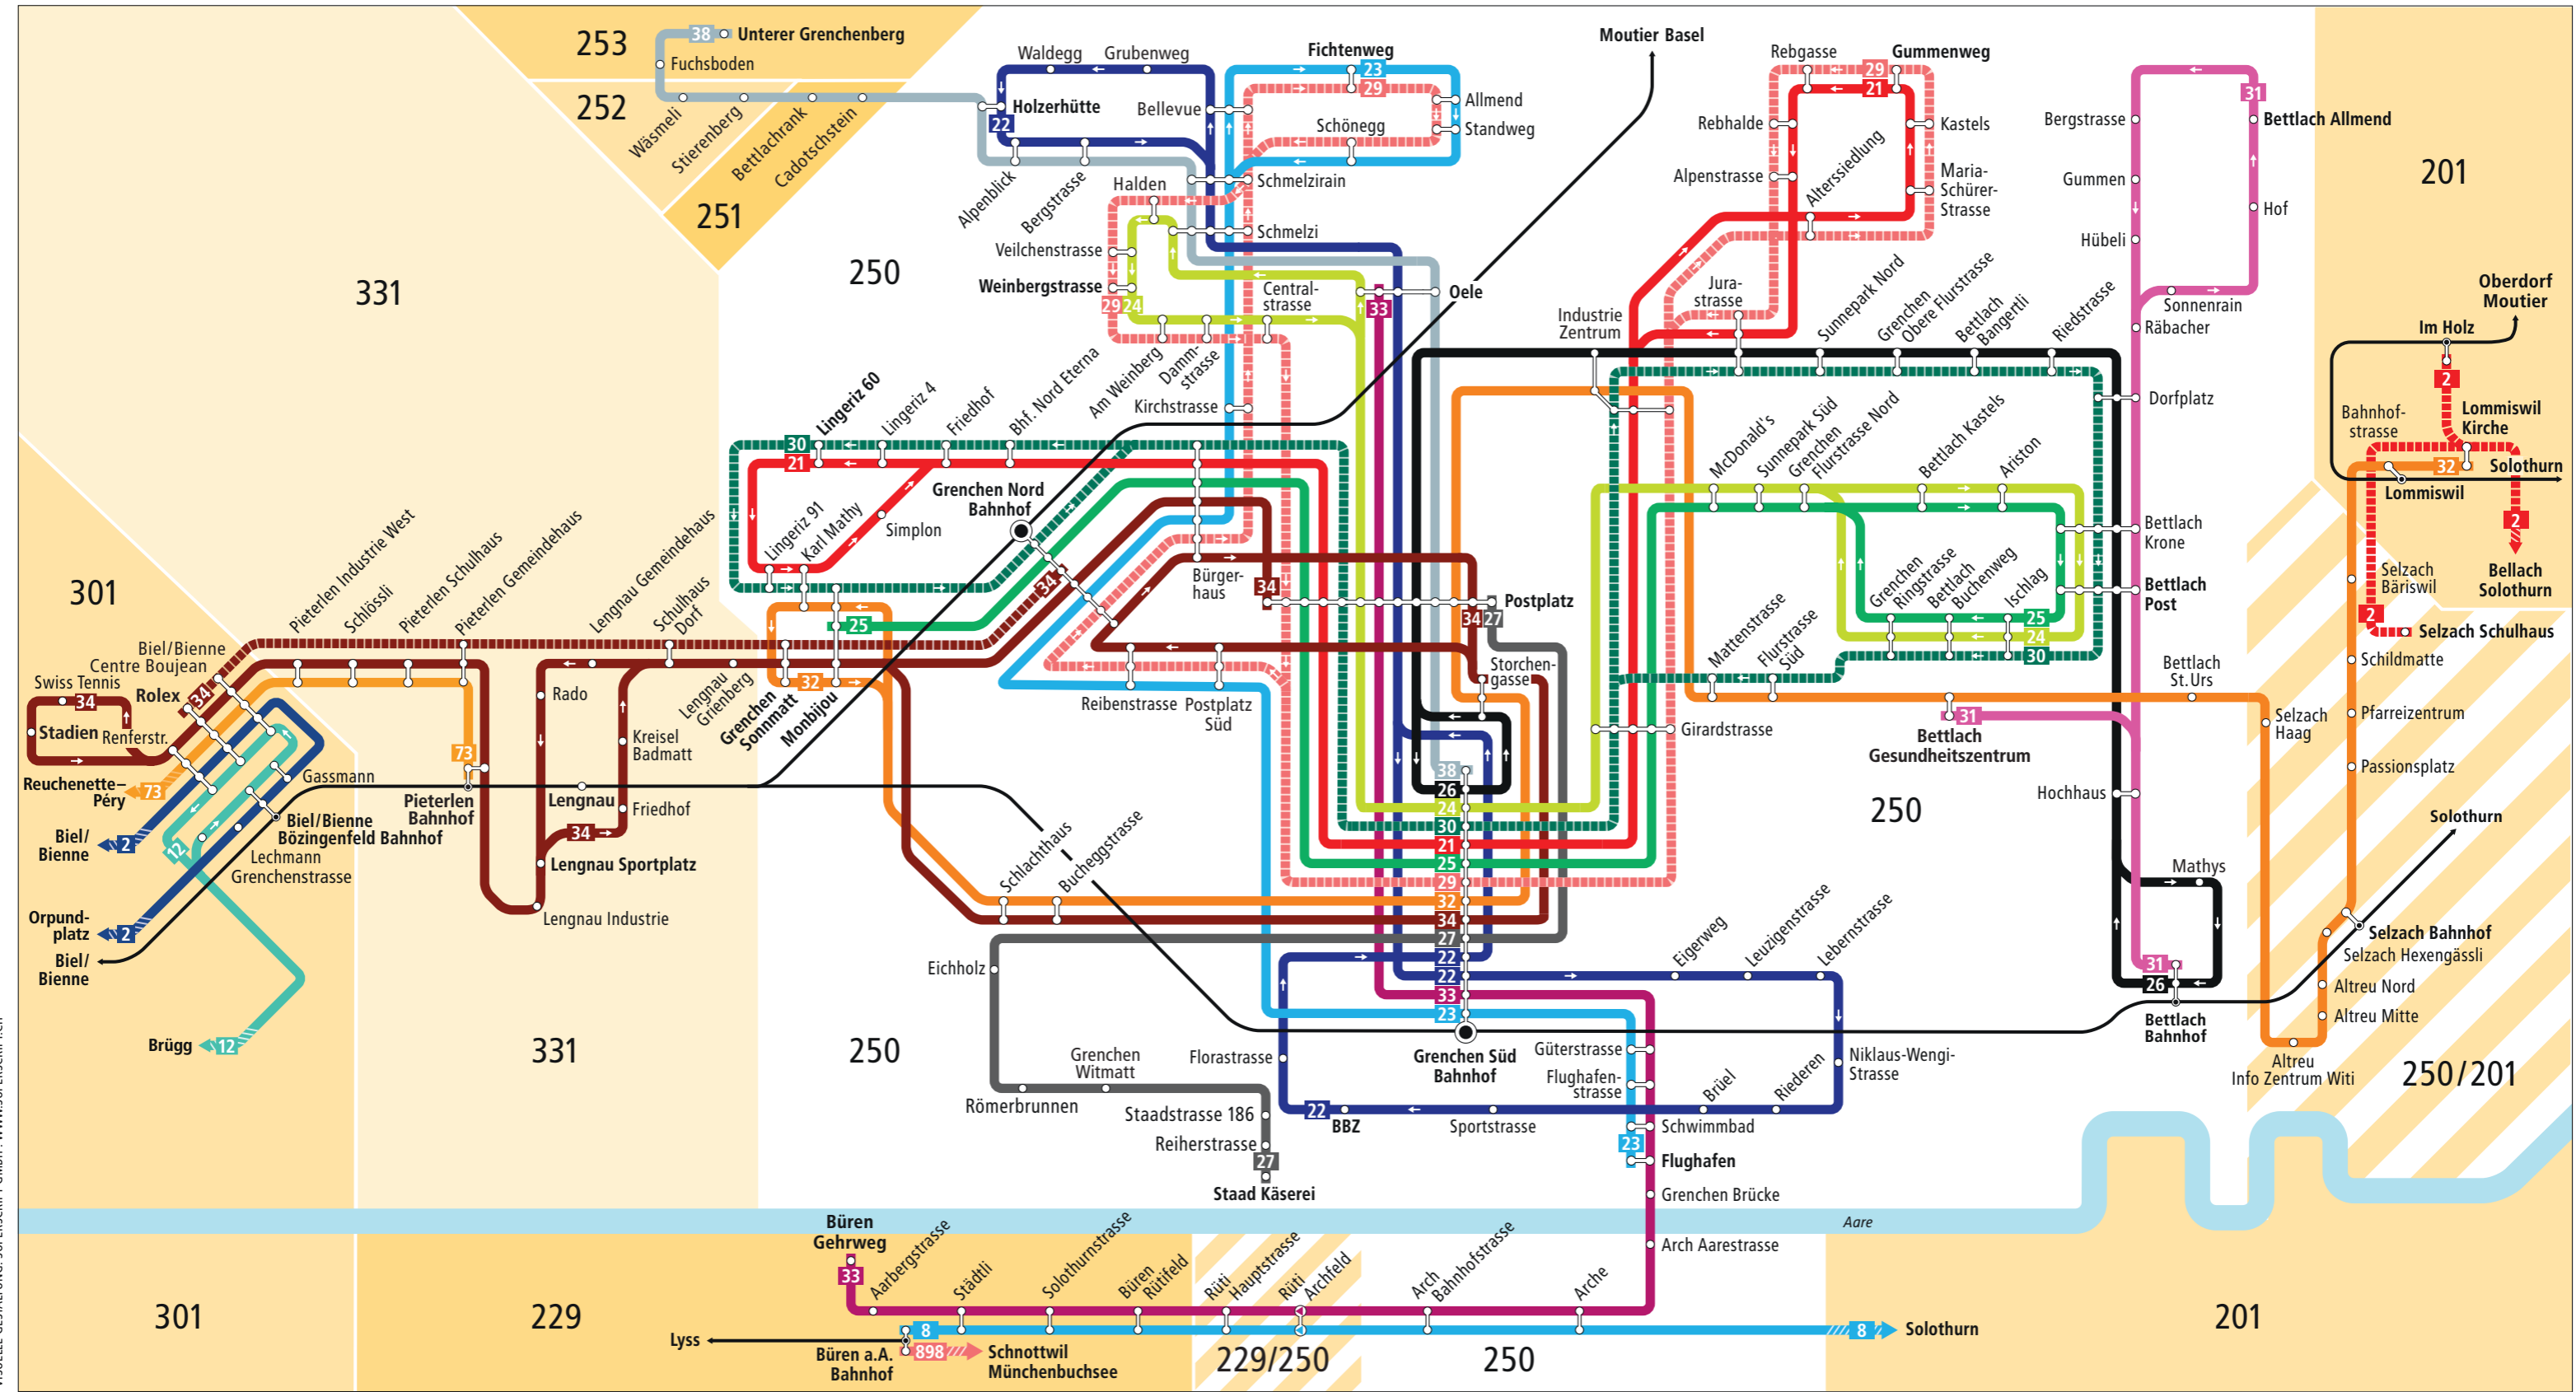

Linienetz Grenchen und Umgebung

Zeichenerklärung

250	Tarifzonen LIBERO		Abendlinie 29
	Überschneidung von zwei Tarifzonen		Abendlinie 30
	regelmässig verkehrende Buslinie		Biel Rolex-Grenchen Nord einzelne Kurse
	Bus fährt in angegebener Richtung		Solothurn-Bellach Hubel-Im Holz/Selzach einzelne Kurse
	Bus hält nur in angegebener Richtung		Richtungsanzeige. Linienende liegt ausserhalb des Plans. Infos zu den Tarifzonen entnehmen Sie dem Libero-Zonenplan.
	Bahnstrecke		

Linienetz Grenchen und Umgebung

Kundeninformationen

BGU Busbetrieb
Grenchen und Umgebung AG
Lebernstrasse 43
2540 Grenchen
Telefon 032 644 32 11

Kundendienst Libero-Tarifverbund
Bubenbergrplatz 5, 3011 Bern
Telefon 031 321 82 22
Téléphone 031 321 82 21
info@myLibero.ch
www.myLibero.ch