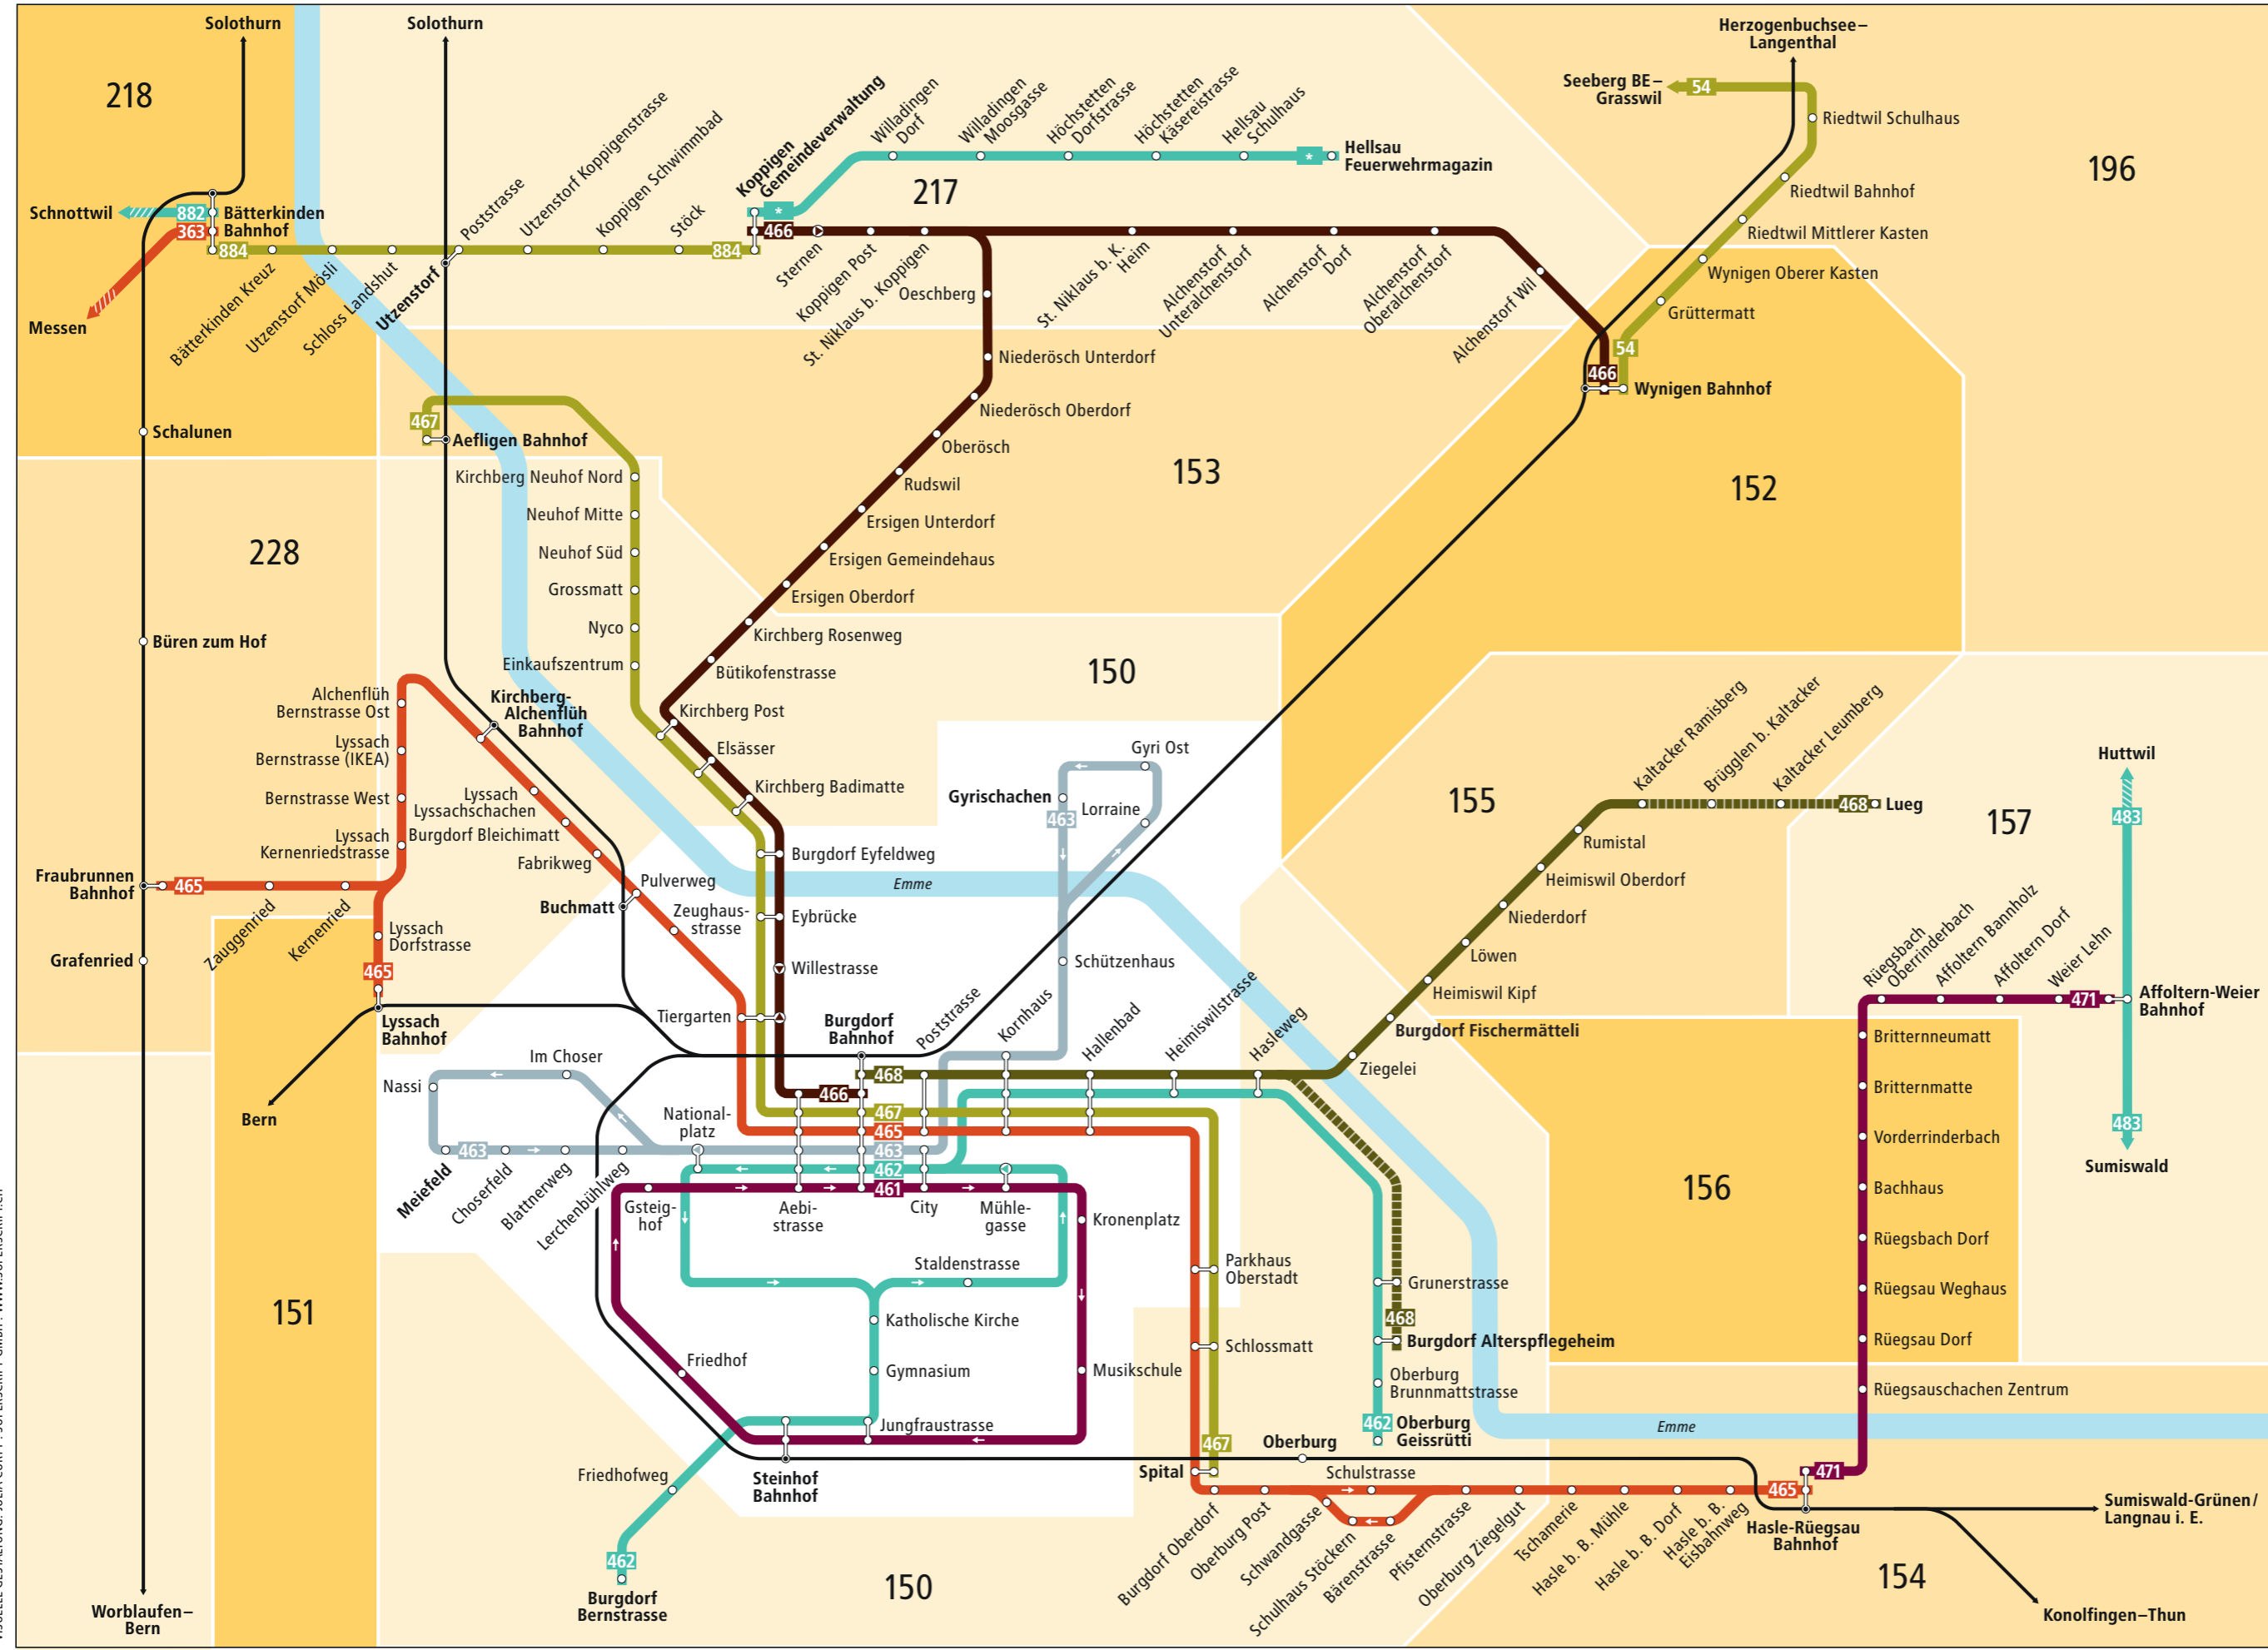

Linienetz Burgdorf

- ### Linien
- 54 Herzogenbuchsee–Wynigen
 - 363 Bätterkinden–Messen
 - 461 Burgdorf Bahnhof–Steinhof
 - 462 Burgdorf Bernstrasse–Oberburg Geissrütli
 - 463 Gyrischachen–Meiefeld
 - 465 Fraubrunnen/Lyssach–Hasle-Rüegsau
 - 466 Burgdorf–Wynigen
 - 467 Burgdorf Spital–Aefligen
 - 468 Burgdorf–Lueg
 - 471 Hasle-Rüegsau–Affoltern-Weier
 - 483 Huttwil–Sumiswald-Grünen
 - 882 Bätterkinden–Schnottwil
 - 884 Bätterkinden–Koppigen
 - * Bürgerbus Hellsau–Koppigen

- ### Zeichenerklärung
- 150 Tarifzonen LIBERO
 - Weisse Zone:** Kurzstreckentarif (ohne Umsteigen oder Fahrtunterbruch) ab/bis Burgdorf Bahnhof/City.
 - zeitweise verkehrende Buslinie
 - Lueg–Kaltacker Ramisberg:** nur auf Voranmeldung bis 30 Minuten vor Abfahrt: 079 335 66 28
 - Richtungsanzeige. Liniende liegt ausserhalb des Plans. Infos zu den Tarifzonen entnehmen Sie dem Libero-Zonenplan.
 - Bus fährt in angegebener Richtung
 - Bus hält nur in angegebener Richtung
 - Weitere Busangebote, Libero-Fahrausweise sind nicht gültig
 - Bahnstrecke