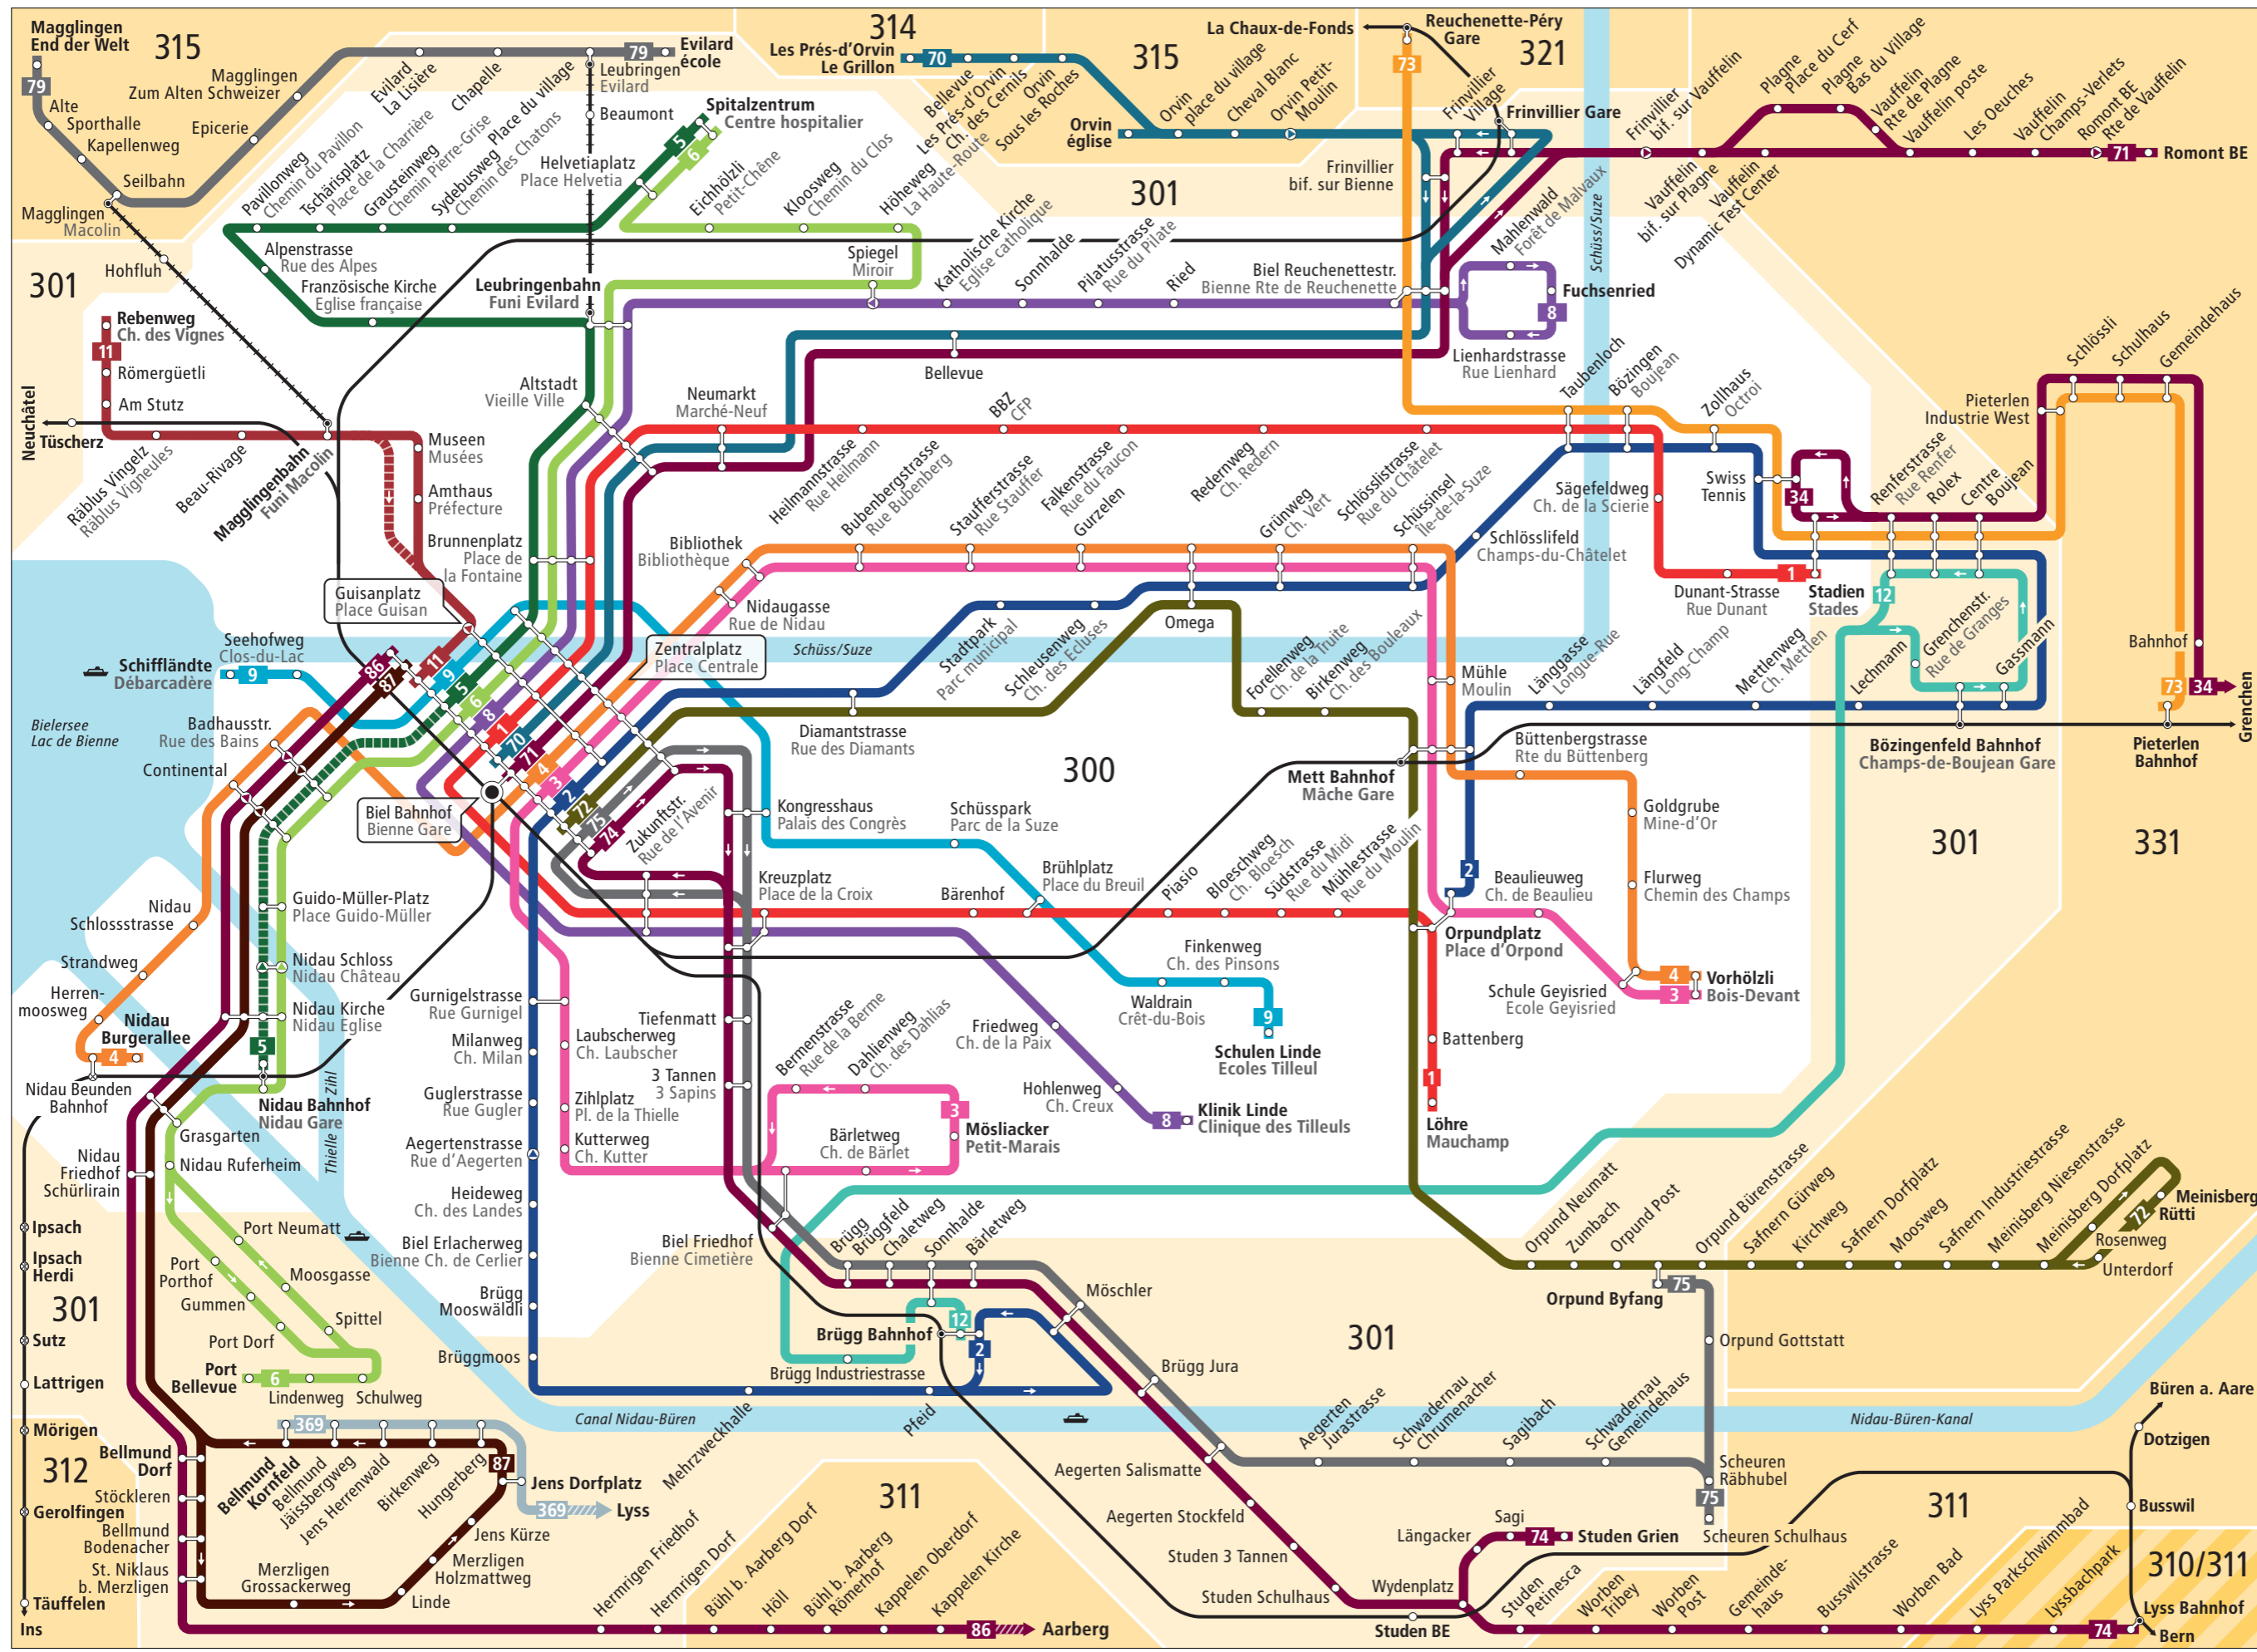

Linienetz Biel und Umgebung Plan du réseau Bienne et environs

Linien / Lignes

- 1 Löhre-Stadien
Mauchamp-Stades
- 2 Brügg-Orpundplatz
Brügg-Place d'Orpond
- 3 Möslacker-Vorhölzli
Petit-Marais-Bois-Devant
- 4 Nidau Bürgerallee-Vorhölzli
Nidau Bürgerallee-Bois-Devant
- 5 Nidau-Biel Bahnhof-Spitalzentrum
Nidau-Bienne Gare-Centre hospitalier
- 6 Port Bellevue-Spitalzentrum
Port Bellevue-Centre hospitalier
- 8 Klinik Linde-Fuchsenried
Clinique des Tilleuls-Fuchsenried
- 9 Schifflände-Schulen Linde
Débarcadère-Ecoles Tilleul
- 11 Biel Bahnhof-Rebenweg
Bienne Gare-Ch. des Vignes
- 12 Brügg-Bözingenfeld
Brügg-les Champs-de-Boujean
- 34 Biel Stadien-Grenchen
Bienne Stades-Granges
- 70 Biel Bahnhof-Les Prés d'Orvin
Bienne Gare-Les Prés d'Orvin
- 71 Biel Bahnhof-Romont
Bienne Gare-Romont
- 72 Biel Bahnhof-Meinsberg
Bienne Gare-Meinsberg
- 73 Pieterlen-Reuchenette-Péry
- 74 Biel Bahnhof-Lyss
Bienne Gare-Lyss
- 75 Biel Bahnhof-Orpund
Bienne Gare-Orpund
- 79 Magglingen-Leubringen (gratis)
Macolin-Evilard (gratis)
- 86 Biel Bahnhof-Aarberg
Bienne Gare-Aarberg
- 87 Biel Bahnhof-Jens
Bienne Gare-Jens
- 369 Bellmund-Lyss

Zeichenerklärung / Légende

- 300** Tarifzone Zone tarifaire
- Bus fährt in angegebener Richtung
Bus circule dans la direction indiquée
- ↻ Bus hält nur in angegebener Richtung
Bus s'arrête seulement dans la direction indiquée
- - - Zeitweise verkehrende Buslinie
Ligne de bus avec horaire temporaire
- - - Seilbahn
Funiculaire
- - - Bahnstrecke
Chemin de fer
- Halt auf Verlangen
Arrêt sur demande

Kundeninfos / Infos clientèle

Verkehrsbetriebe Biel VB
 Transports publics bernois Tpb
 Tel. 032 344 63 63
 service@vb-tpb.ch
 www.vb-tpb.ch

Kundendienst Libero-Tarifverbund
 Service clientèle de la communauté tarifaire Libero
 Telefon 031 321 82 22
 Téléphone 031 321 82 21
 info@myLibero.ch/www.myLibero.ch