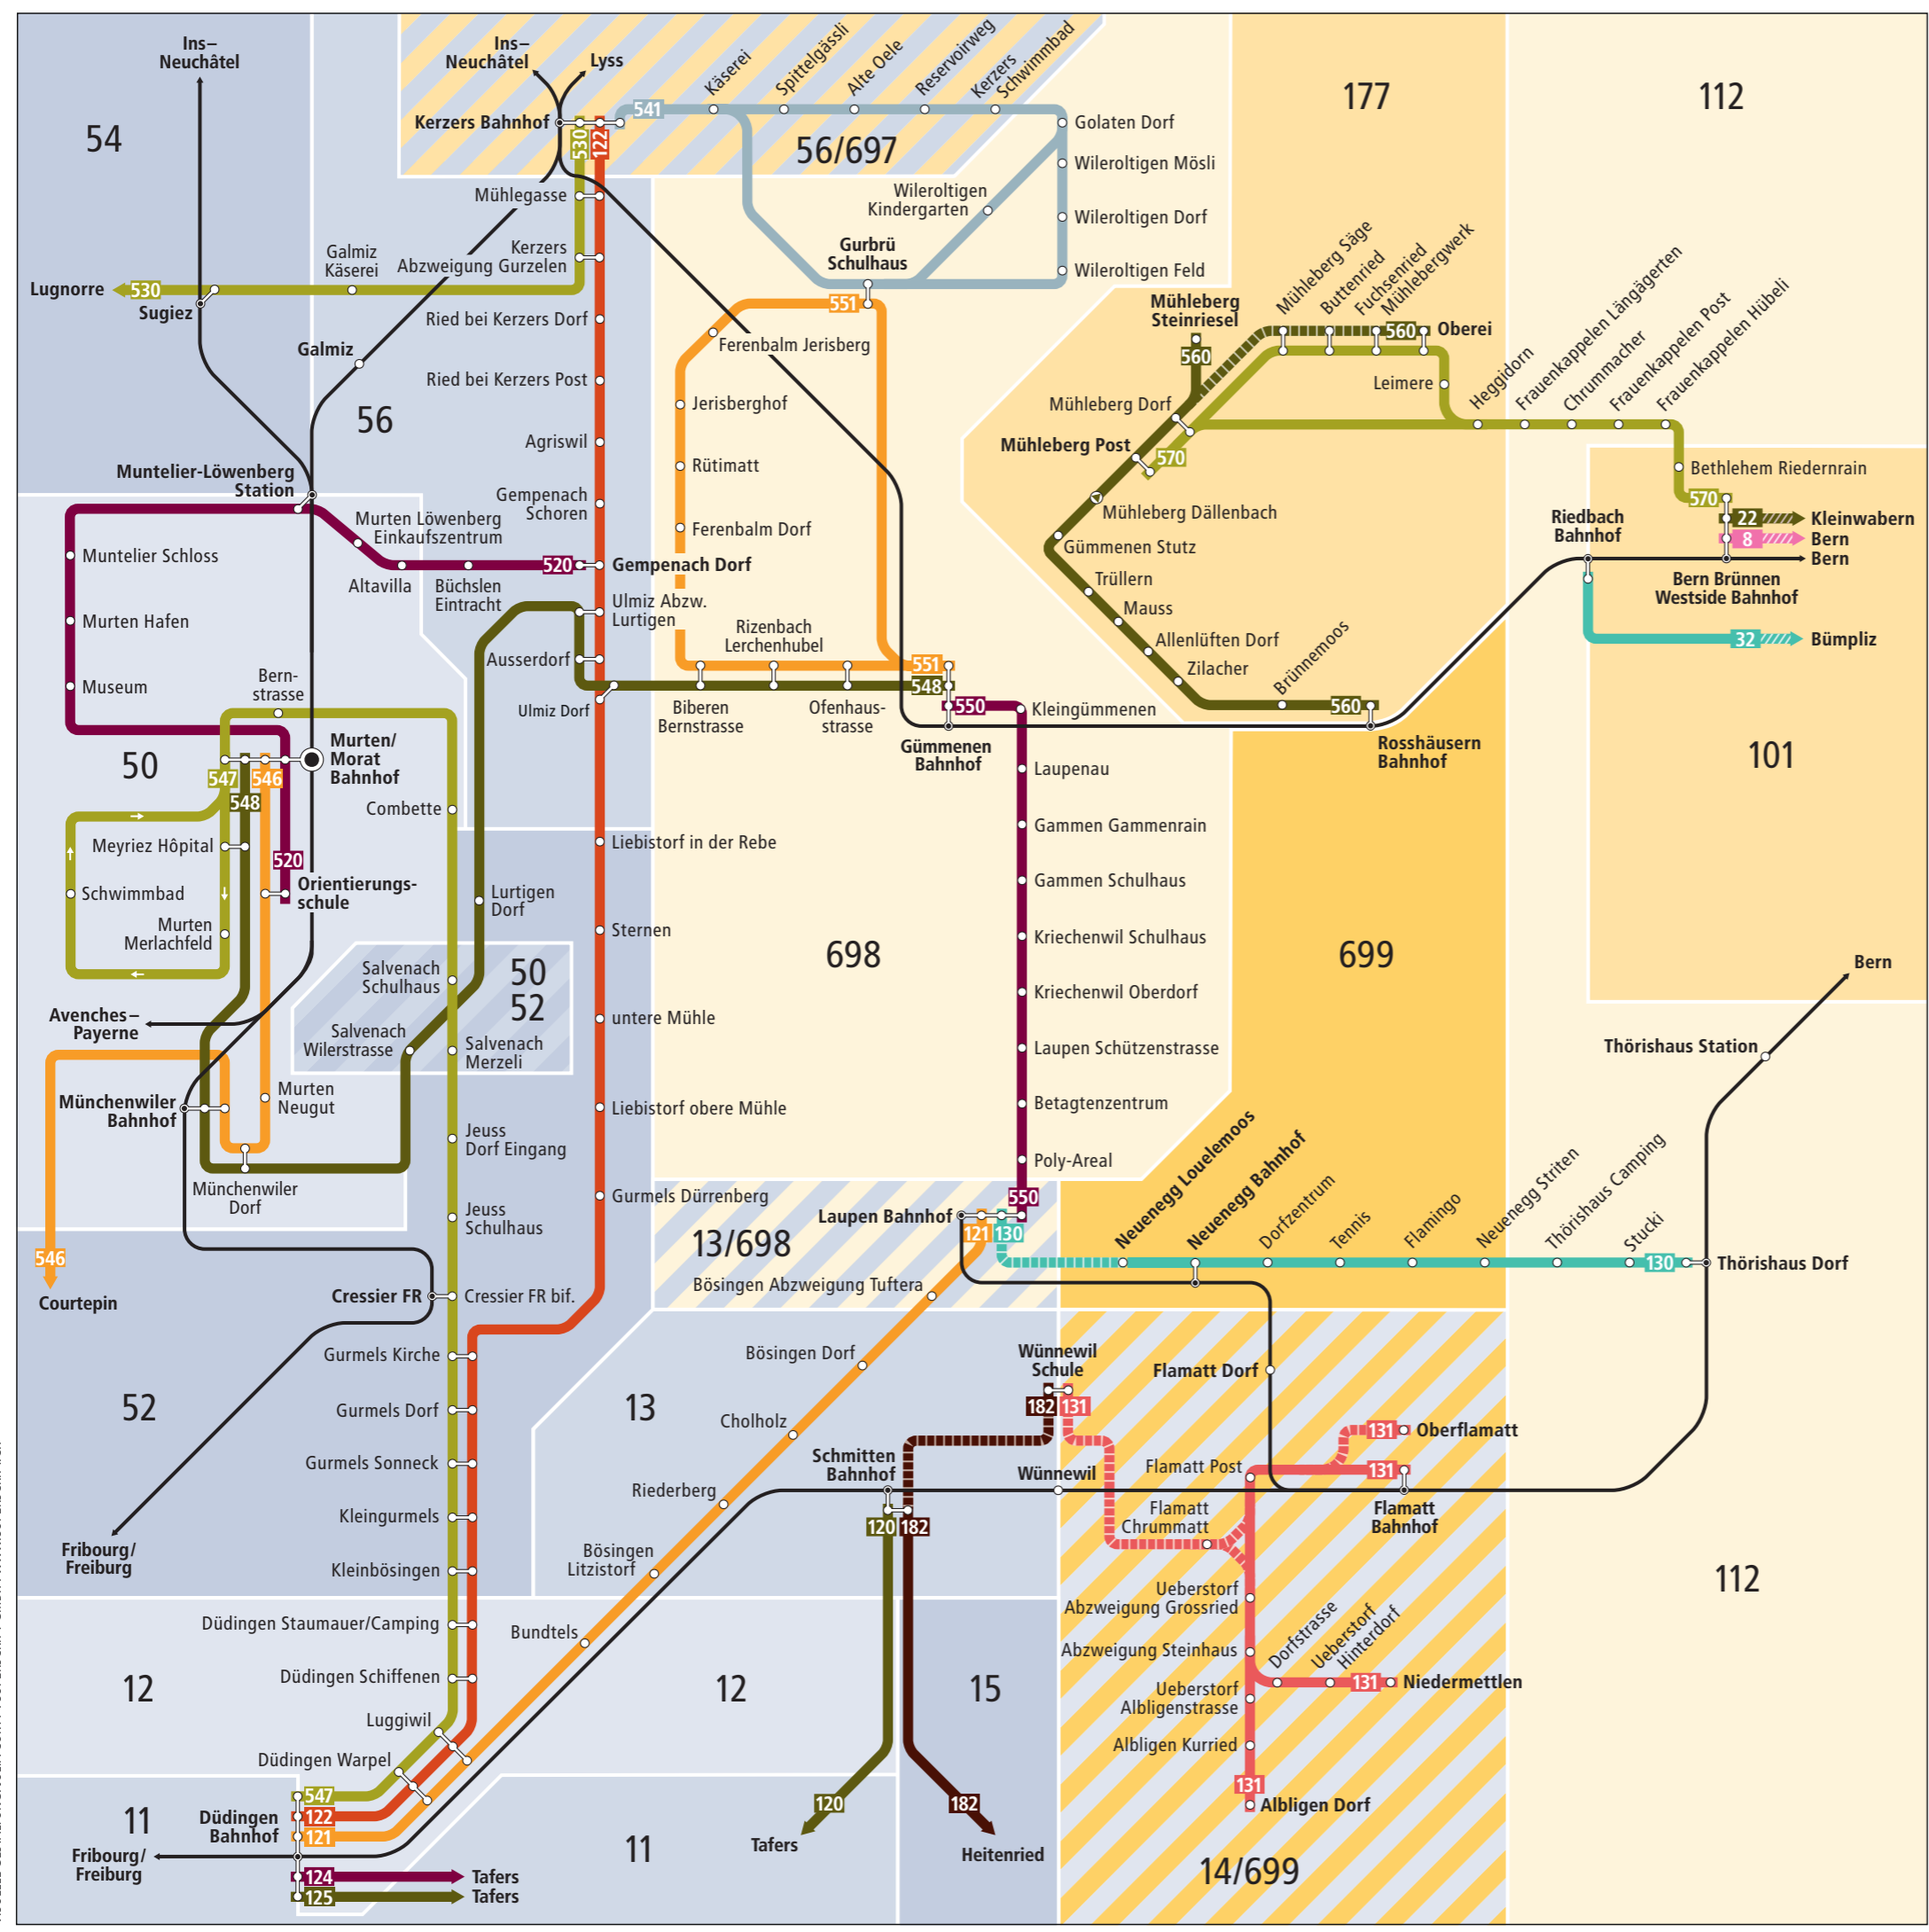

# Linienetz Bern West

### Zeichenerklärung

- 100** Tarifzonennummer
- Tarifzonen LIBERO
- Tarifzonen Frimobil
- Überschneidung von zwei Tarifzonen
- Bus hält nur in angegebener Richtung
- Bus fährt nur in angegebener Richtung
- zeitweise verkehrende Buslinie
- Richtungsanzeige. Liniende liegt ausserhalb des Plans. Infos zu den Tarifzonen entnehmen Sie dem Libero-Zonenplan.
- Bahnstrecke

### Linienetz Bern West