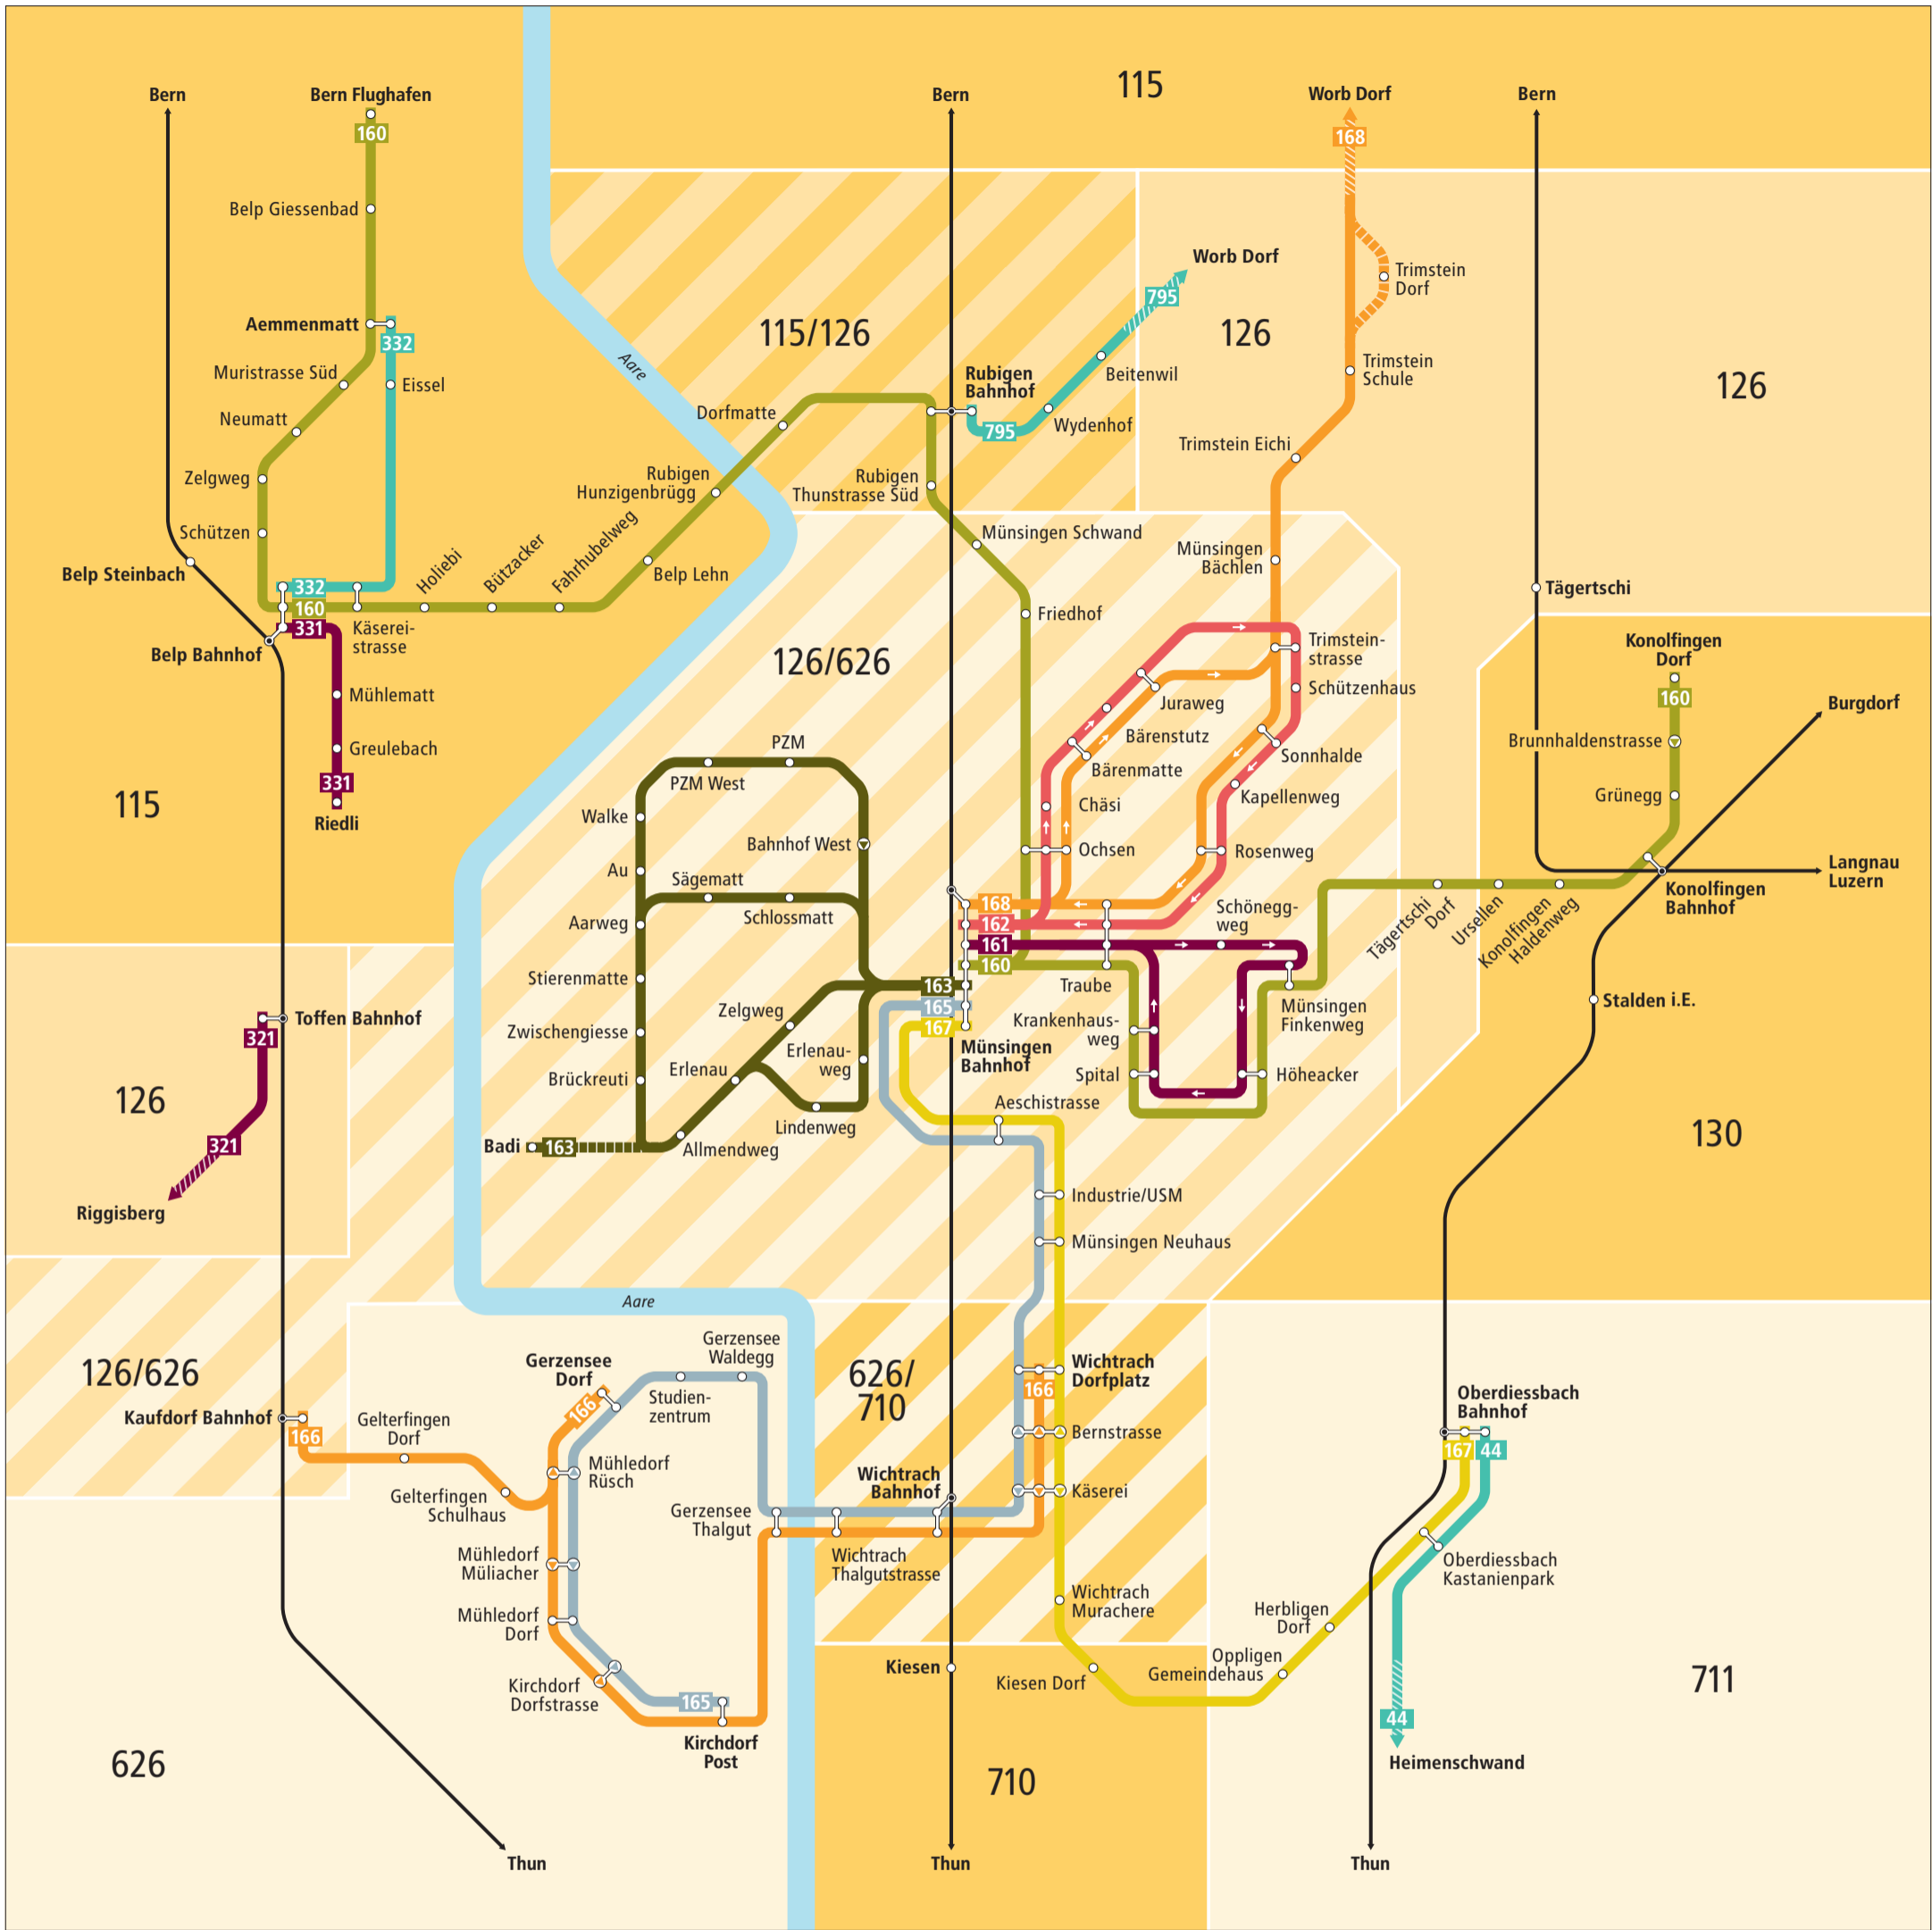

Liniennetz Belp–Münsingen–Konolfingen

Zeichenerklärung

- regelmässig verkehrende Buslinie
- zeitweise verkehrende Buslinie
- Bus fährt in angegebener Richtung
- Bus hält nur in angegebener Richtung
- Richtungsanzeige. Liniende liegt ausserhalb des Plans. Infos zu den Tarifzonen entnehmen Sie dem Libero-Zonenplan.
- Bahnstrecke

Informationen zu den Tarifzonen

- 115 Tarifzonen LIBERO
- Überschnitt Überschneidung von zwei Tarifzonen

Liniennetz

Kundeninformationen

BERNMOBIL Info & Tickets
 Bubenbergplatz 5
 3011 Bern
 Telefon 031 321 88 44
 kundendienst@bernmobil.ch
 www.bernmobil.ch