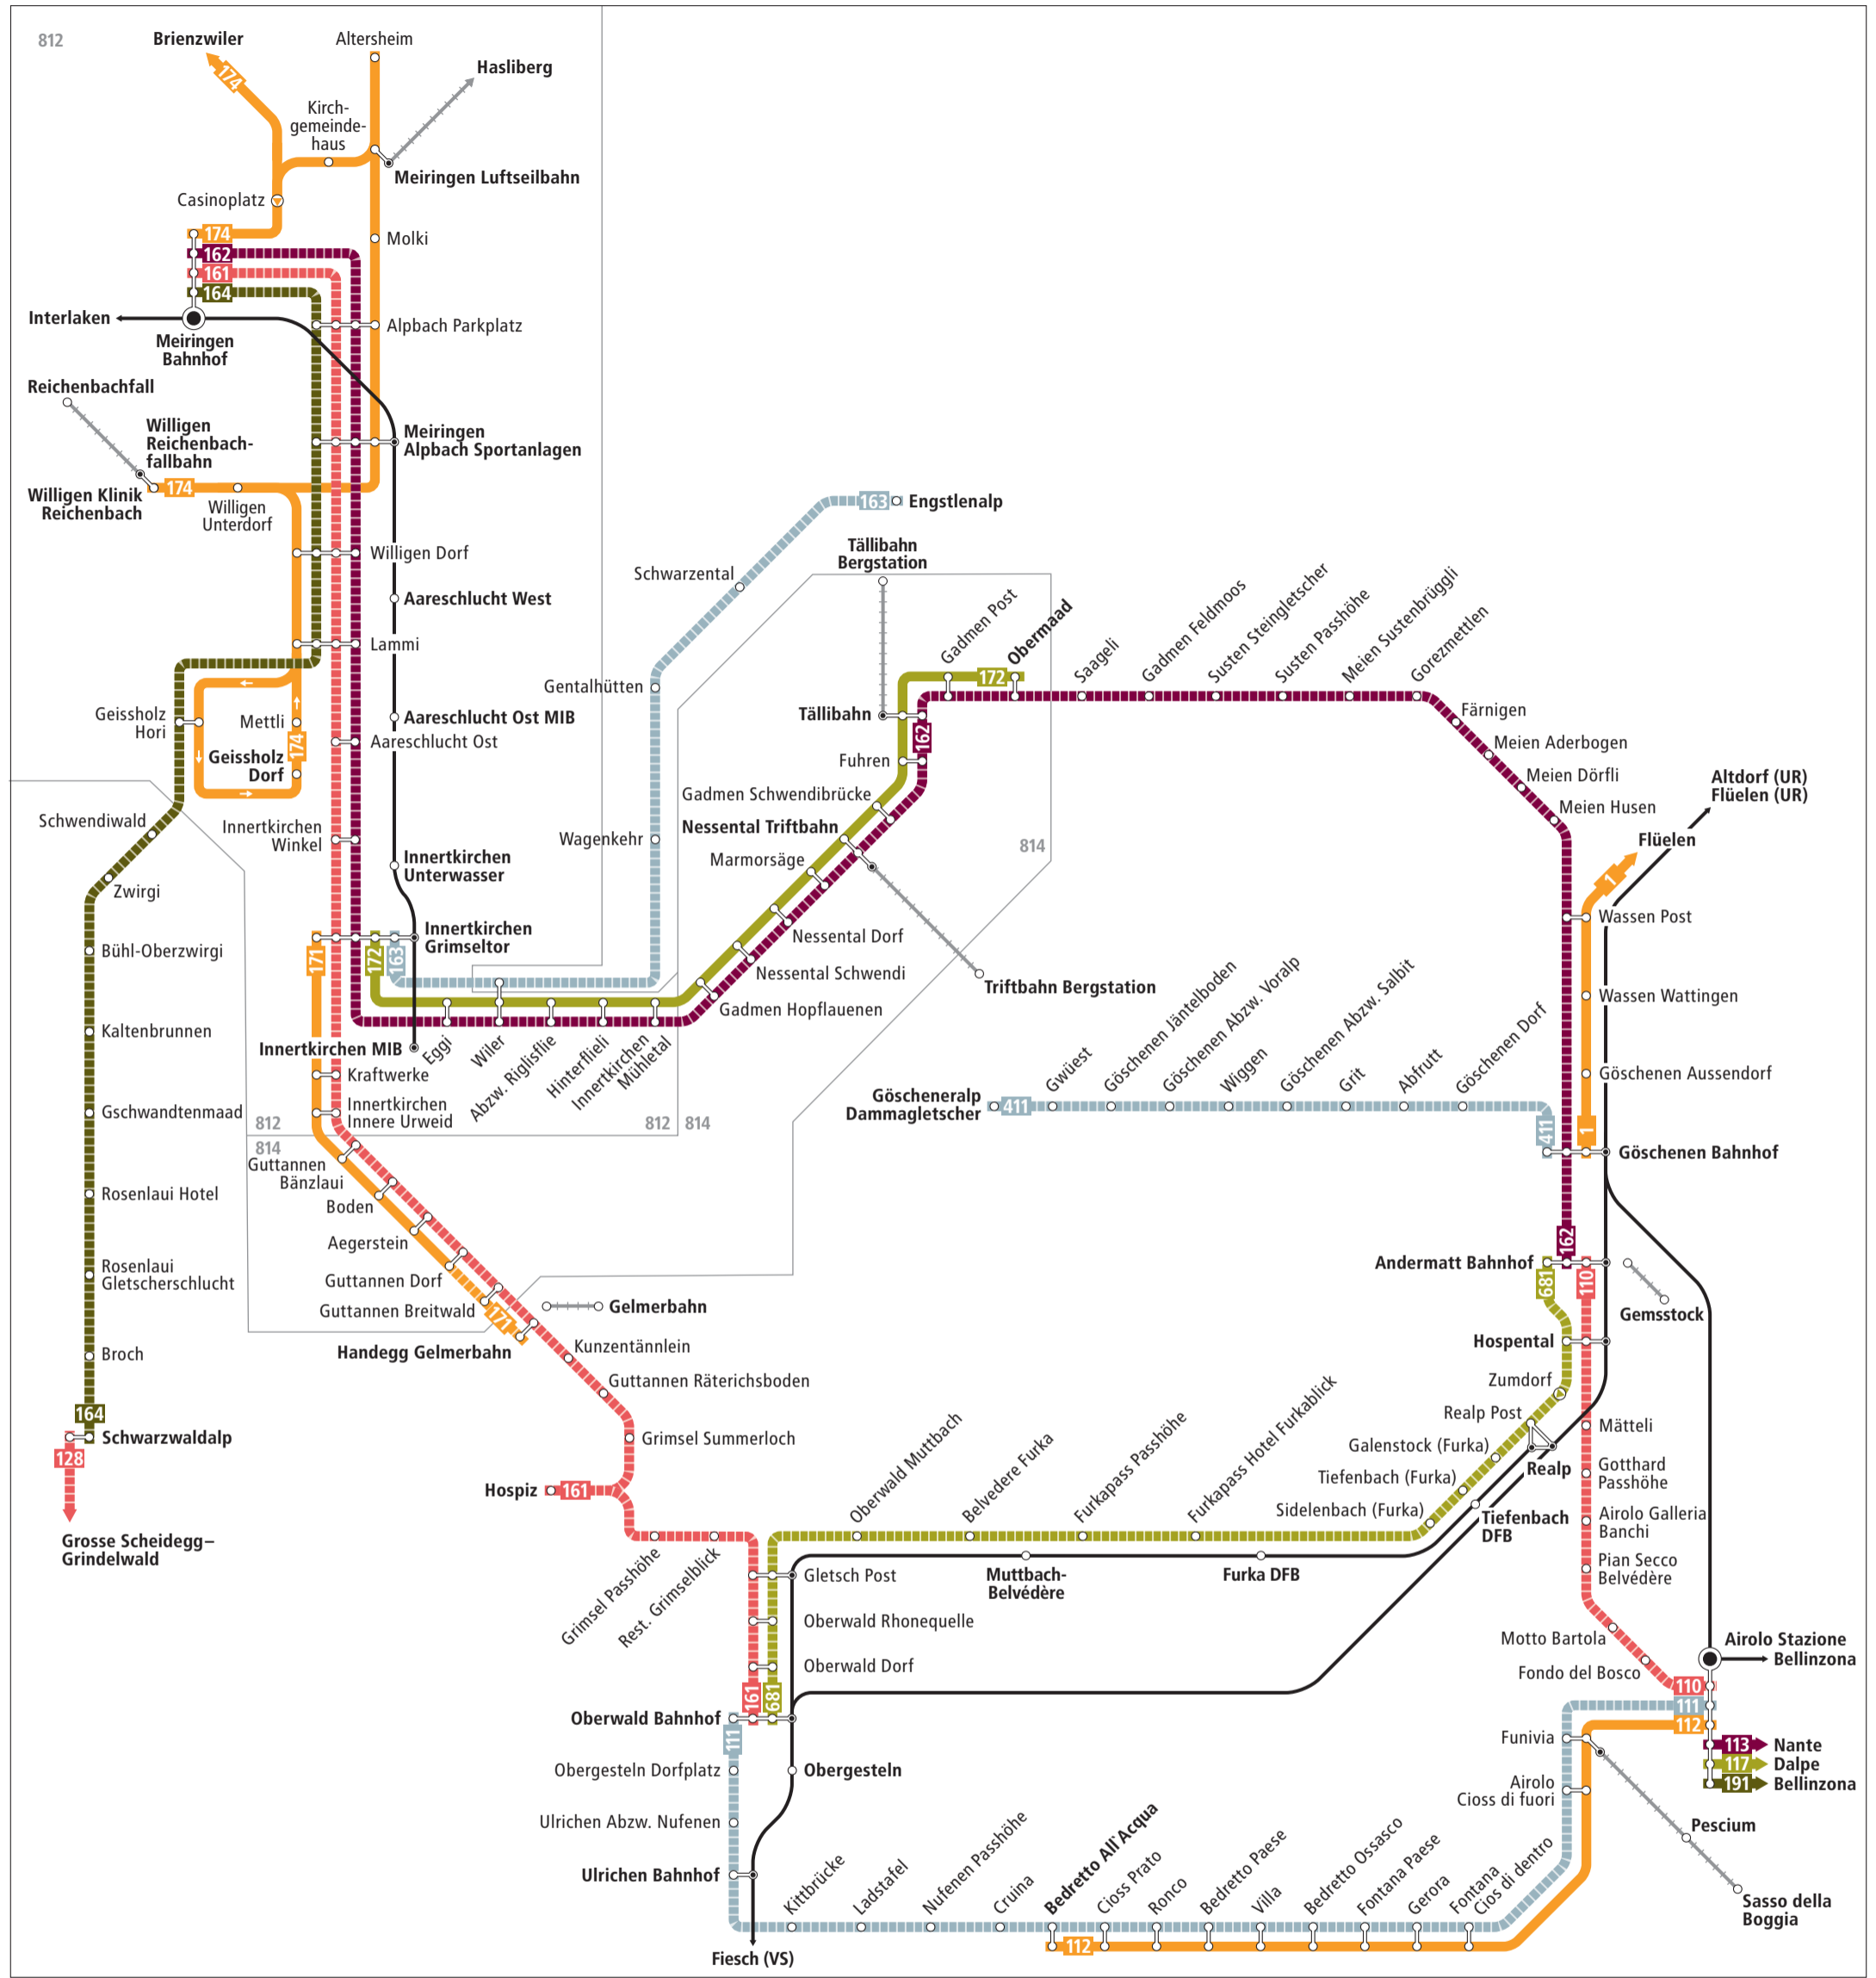

# Pässefahrten Zentralalpen

**Zeichenerklärung**

- 812 Zone LIBERO-Abo
- regelmässig verkehrende Buslinie
- zeitweise verkehrende Buslinie
- Bus hält nur in angegebener Richtung
- Bergbahn (LIBERO nicht gültig)
- Bahnstrecke