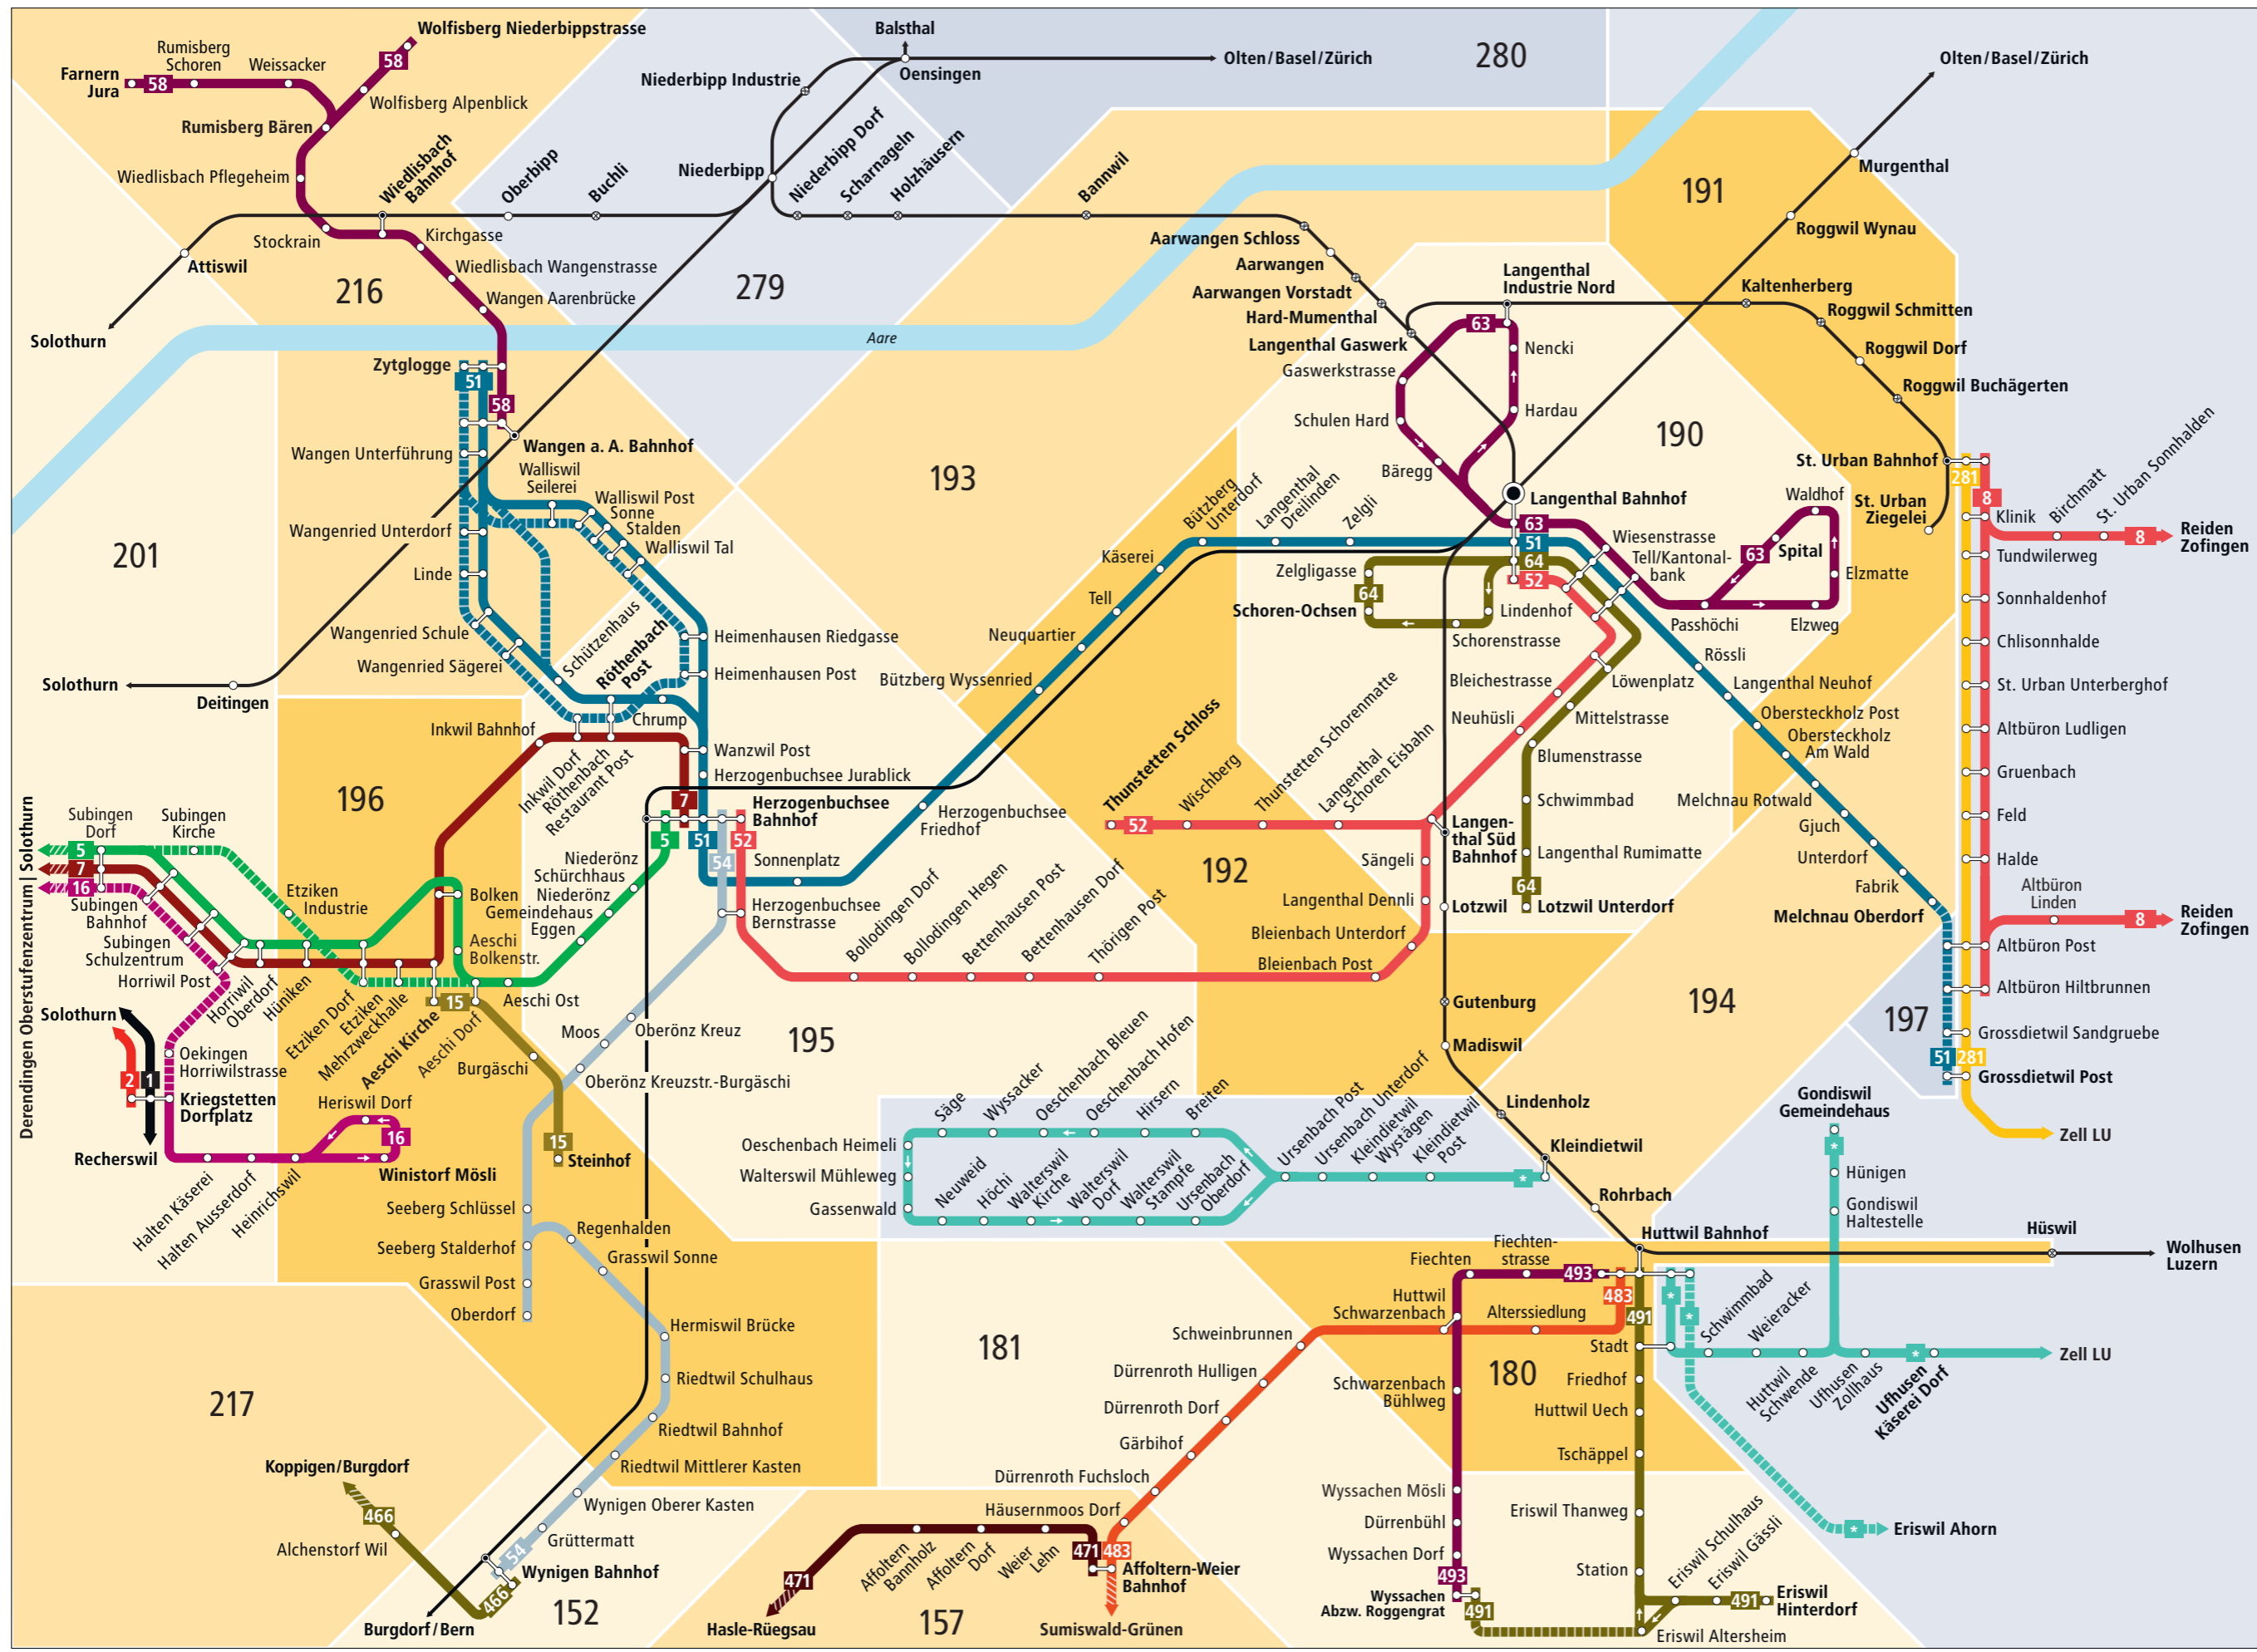

Linienetz Oberaargau

Zeichenerklärung

- 190** Tarifzonenummer
- regelmäßig verkehrende Buslinie
- zeitweise verkehrende Buslinie
- Richtungsanzeige. Linienende liegt ausserhalb des Plans. Infos zu den Tarifzonen entnehmen Sie dem Libero-Zonenplan.
- Bus fährt nur in angegebener Richtung
- Bus hält nur in angegebener Richtung
- Bahnstrecke
- Halt auf Verlangen
- * weitere Busangebote
- Tarifzonen LIBERO
- Für Fahrten innerhalb der blauen Zone sind keine LIBERO-Fahrausweise gültig.

Linienetz Oberaargau

Kundeninformationen

Aare Seeland mobil AG
 Grubenstrasse 12
 4900 Langenthal
 Telefon 062 919 19 11
 www.asmobil.ch
 info@asmobil.ch

Kundendienst Libero-Tarifverbund
 Bubenbergplatz 5, 3011 Bern
 Telefon 031 321 82 22
 Téléphone 031 321 82 21
 info@myLibero.ch
 www.myLibero.ch