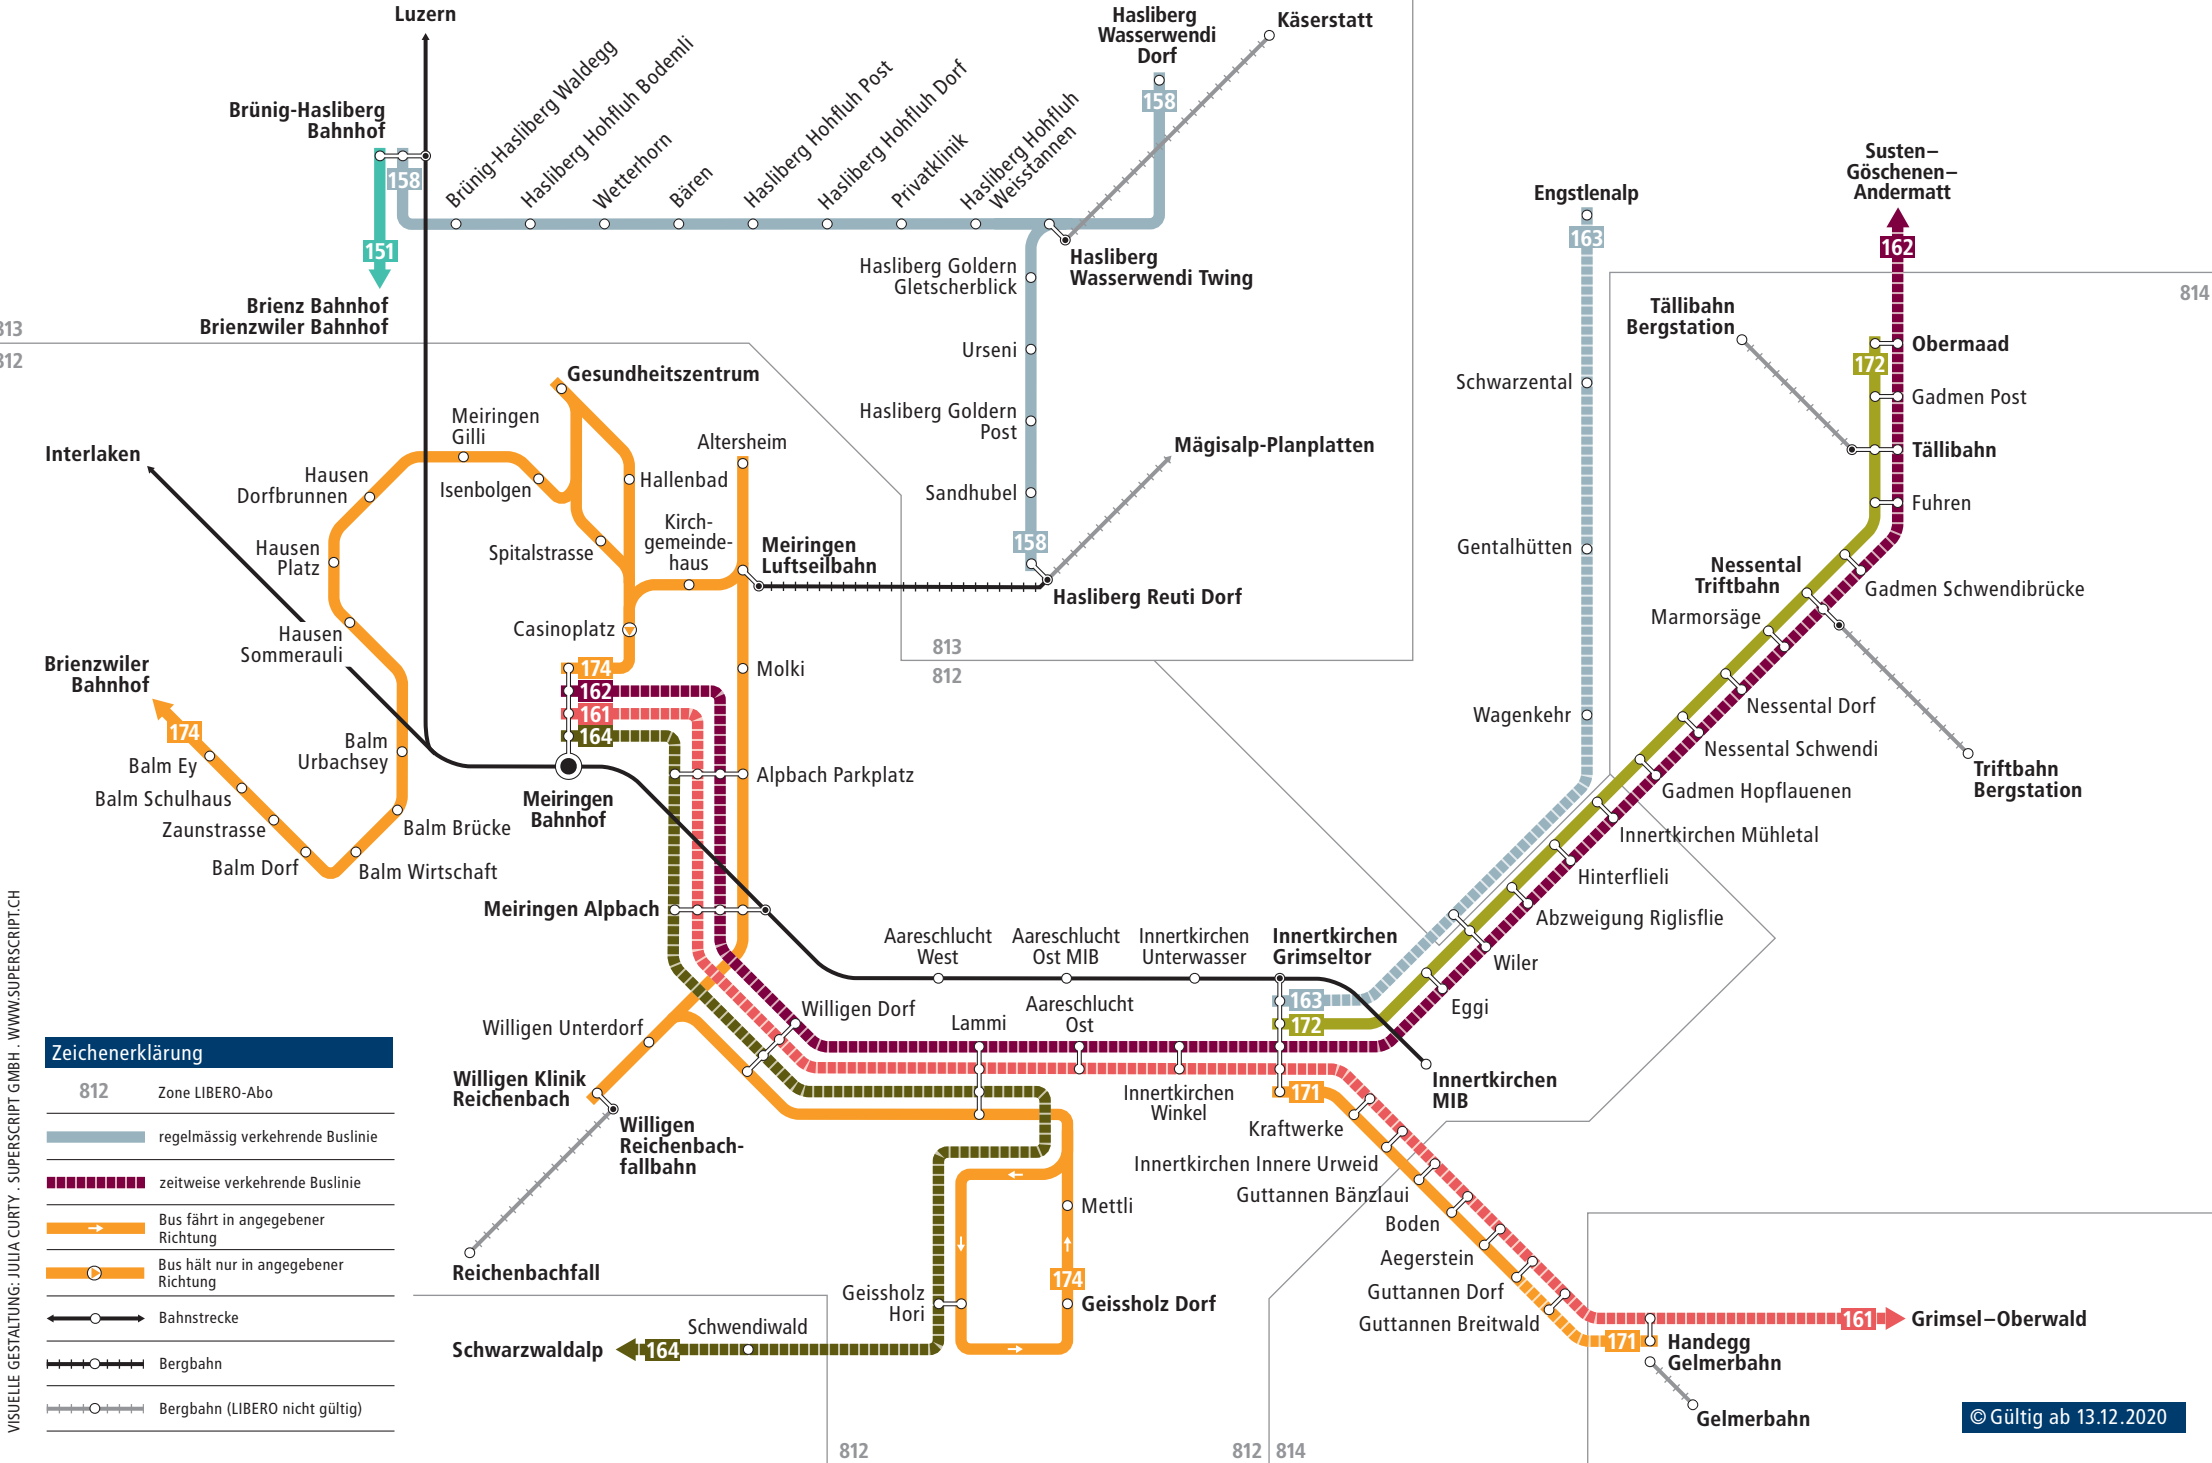

Linienetz Meiringen–Innertkirchen

VISUELLE GESTALTUNG: JULIA CURTY - SUPERSCRIPT GMBH. WWW.SUPERSCRIPT.CH

Zeichenerklärung	
812	Zone LIBERO-Abo
	regelmässig verkehrende Buslinie
	zeitweise verkehrende Buslinie
	Bus fährt in angegebener Richtung
	Bus hält nur in angegebener Richtung
	Bahnstrecke
	Bergbahn
	Bergbahn (LIBERO nicht gültig)