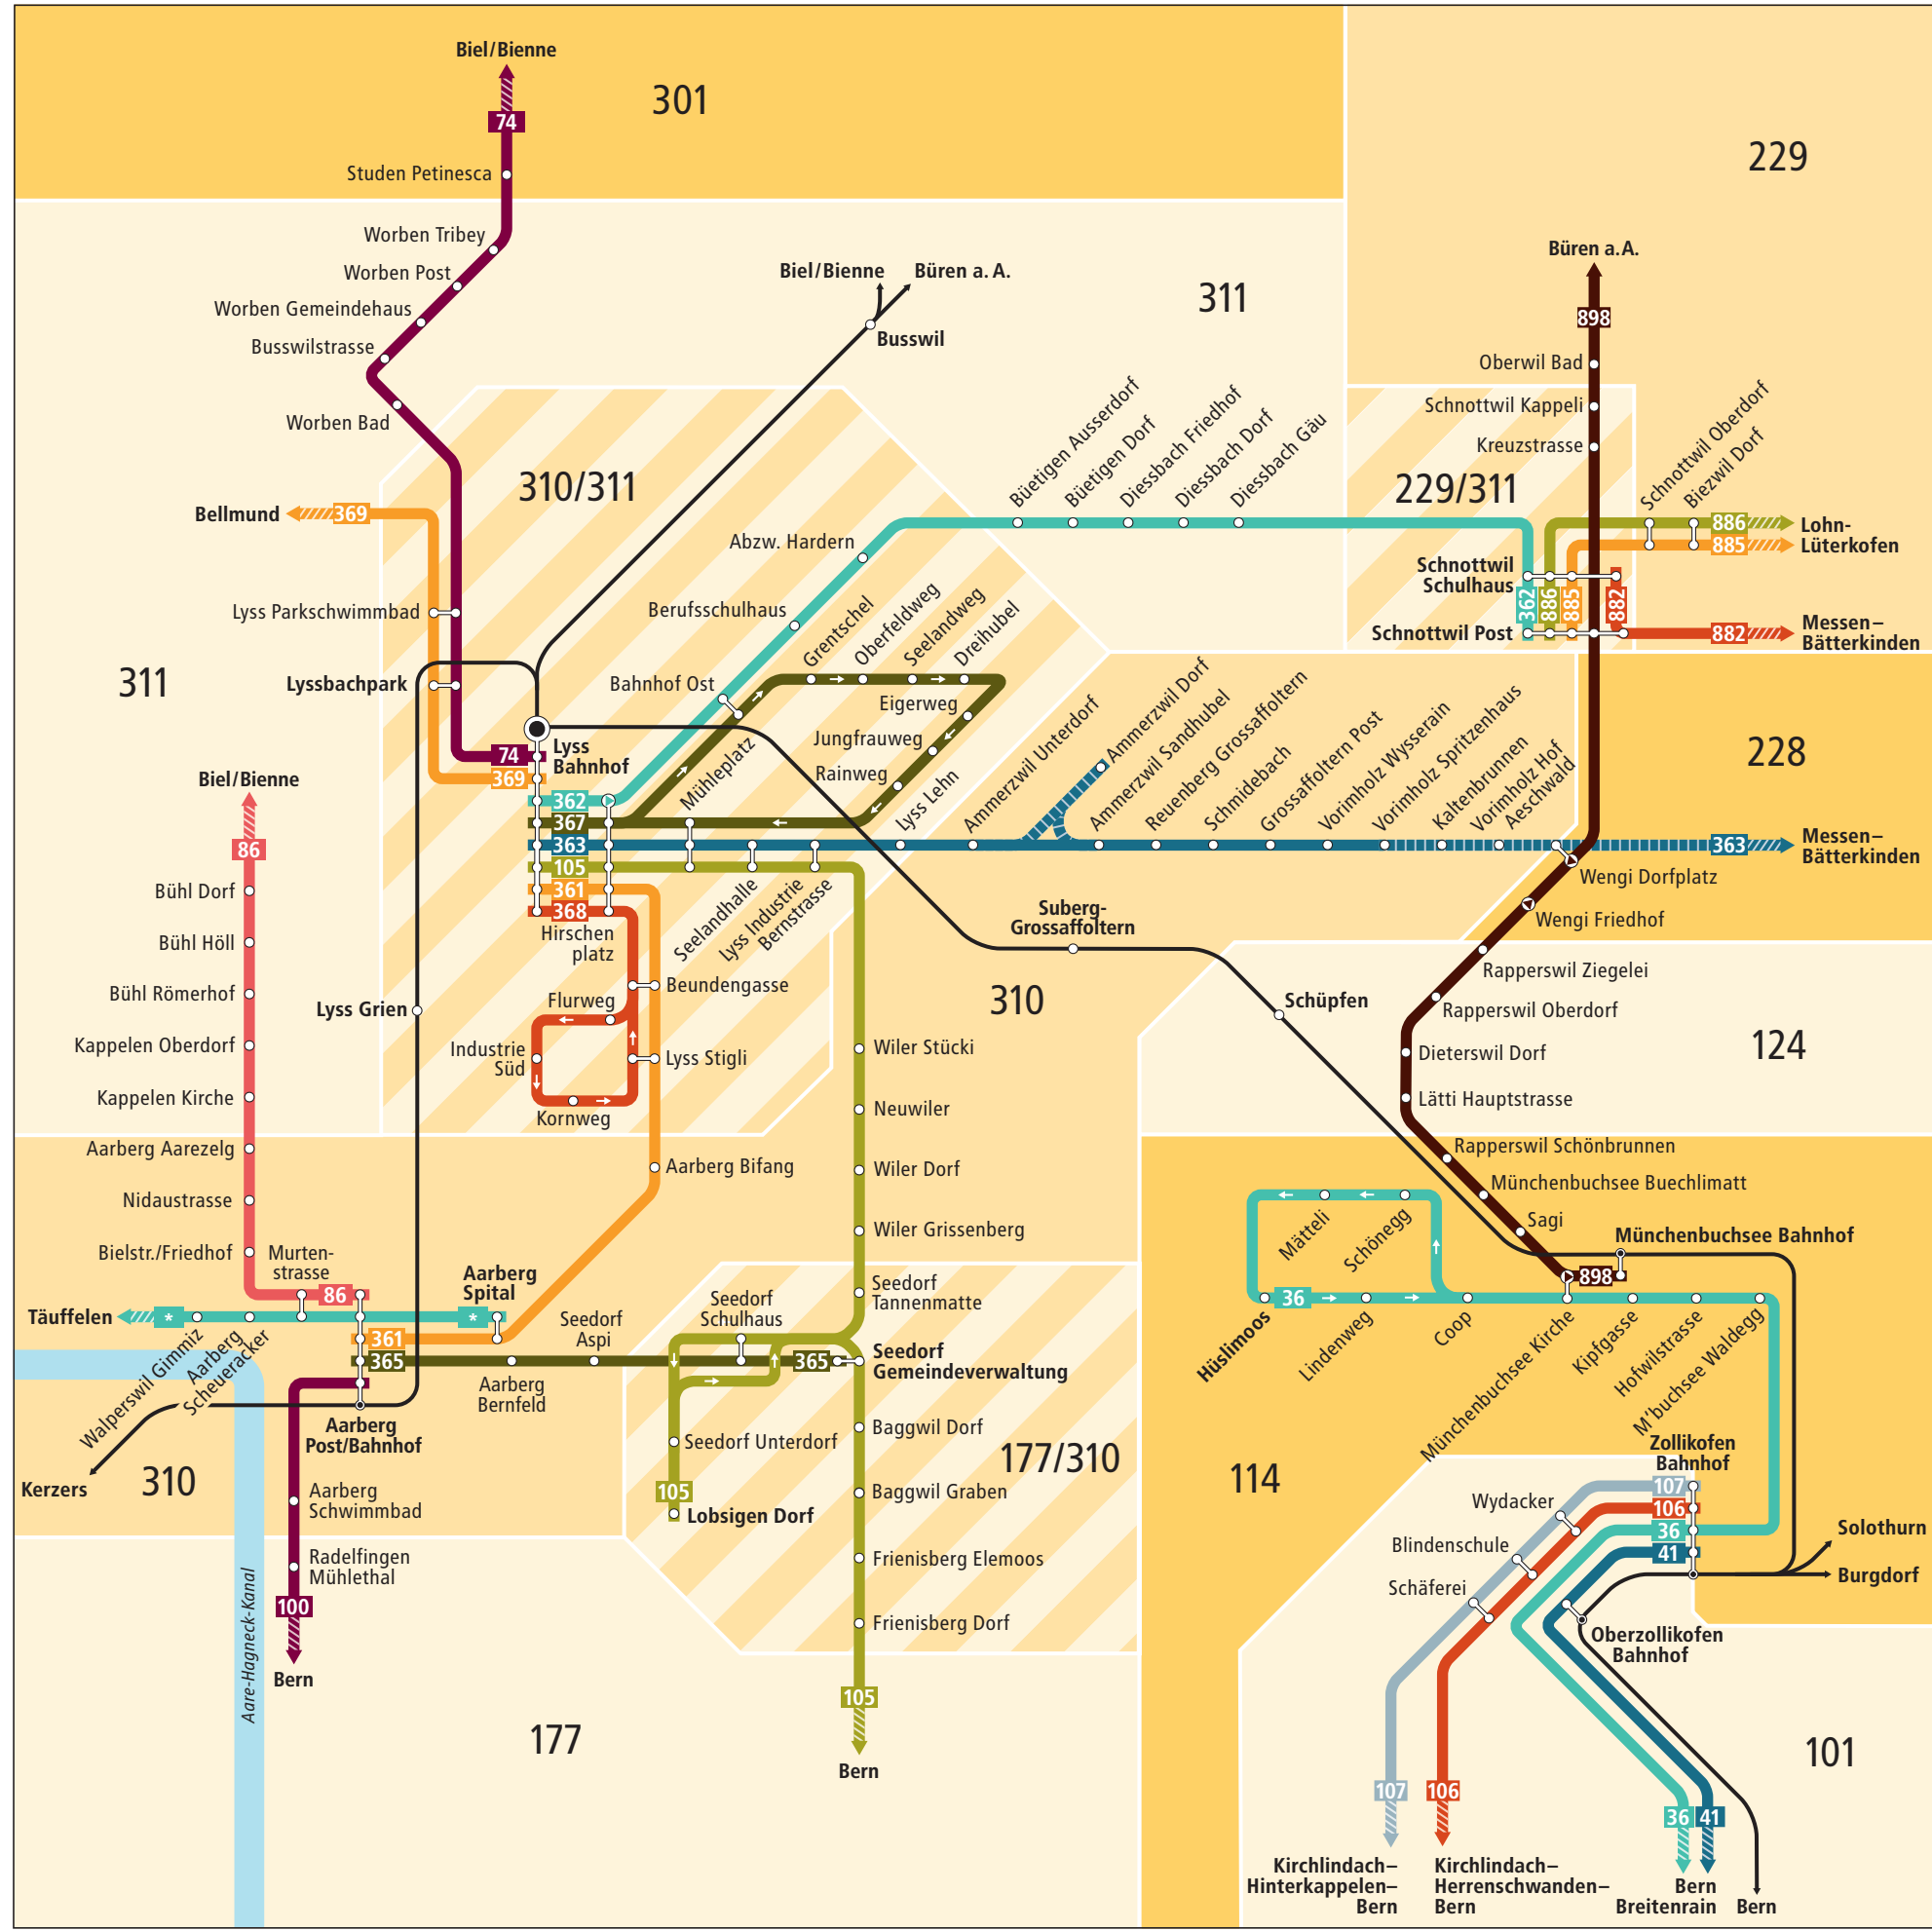

Linienetz Lyss

VISUELLE GESTALTUNG: JULIA CURTY - SUPERSCRIPT GMBH - WWW.SUPERSCRIPT.CH

Zeichenerklärung

- 116** Tarifzonen LIBERO
- Überschneidung von zwei Tarifzonen
- regelmässig verkehrende Buslinie
- zeitweise verkehrende Buslinie
- Richtungsanzeige. Liniende liegt ausserhalb des Plans. Infos zu den Tarifzonen entnehmen Sie dem Libero-Zonenplan.
- Bus fährt in angegebener Richtung
- Bus hält nur in angegebener Richtung
- Weitere Busangebote Libero gilt nur für Abonnemente
- Bahnstrecke

Regionalnetz Lyss

Kundeninformationen

Regionalverkehr Bern-Solothurn RBS
 Tiefenastrasse 2
 Postfach
 3048 Worblausen
 Telefon 031 925 55 55
 www.rbs.ch
 @rbs
 info@rbs.ch

Kundendienst Libero-Tarifverbund
 Bubenbergplatz 5, 3011 Bern
 Telefon 031 321 82 22
 Téléphone 031 321 82 21
 info@myLibero.ch
 www.myLibero.ch