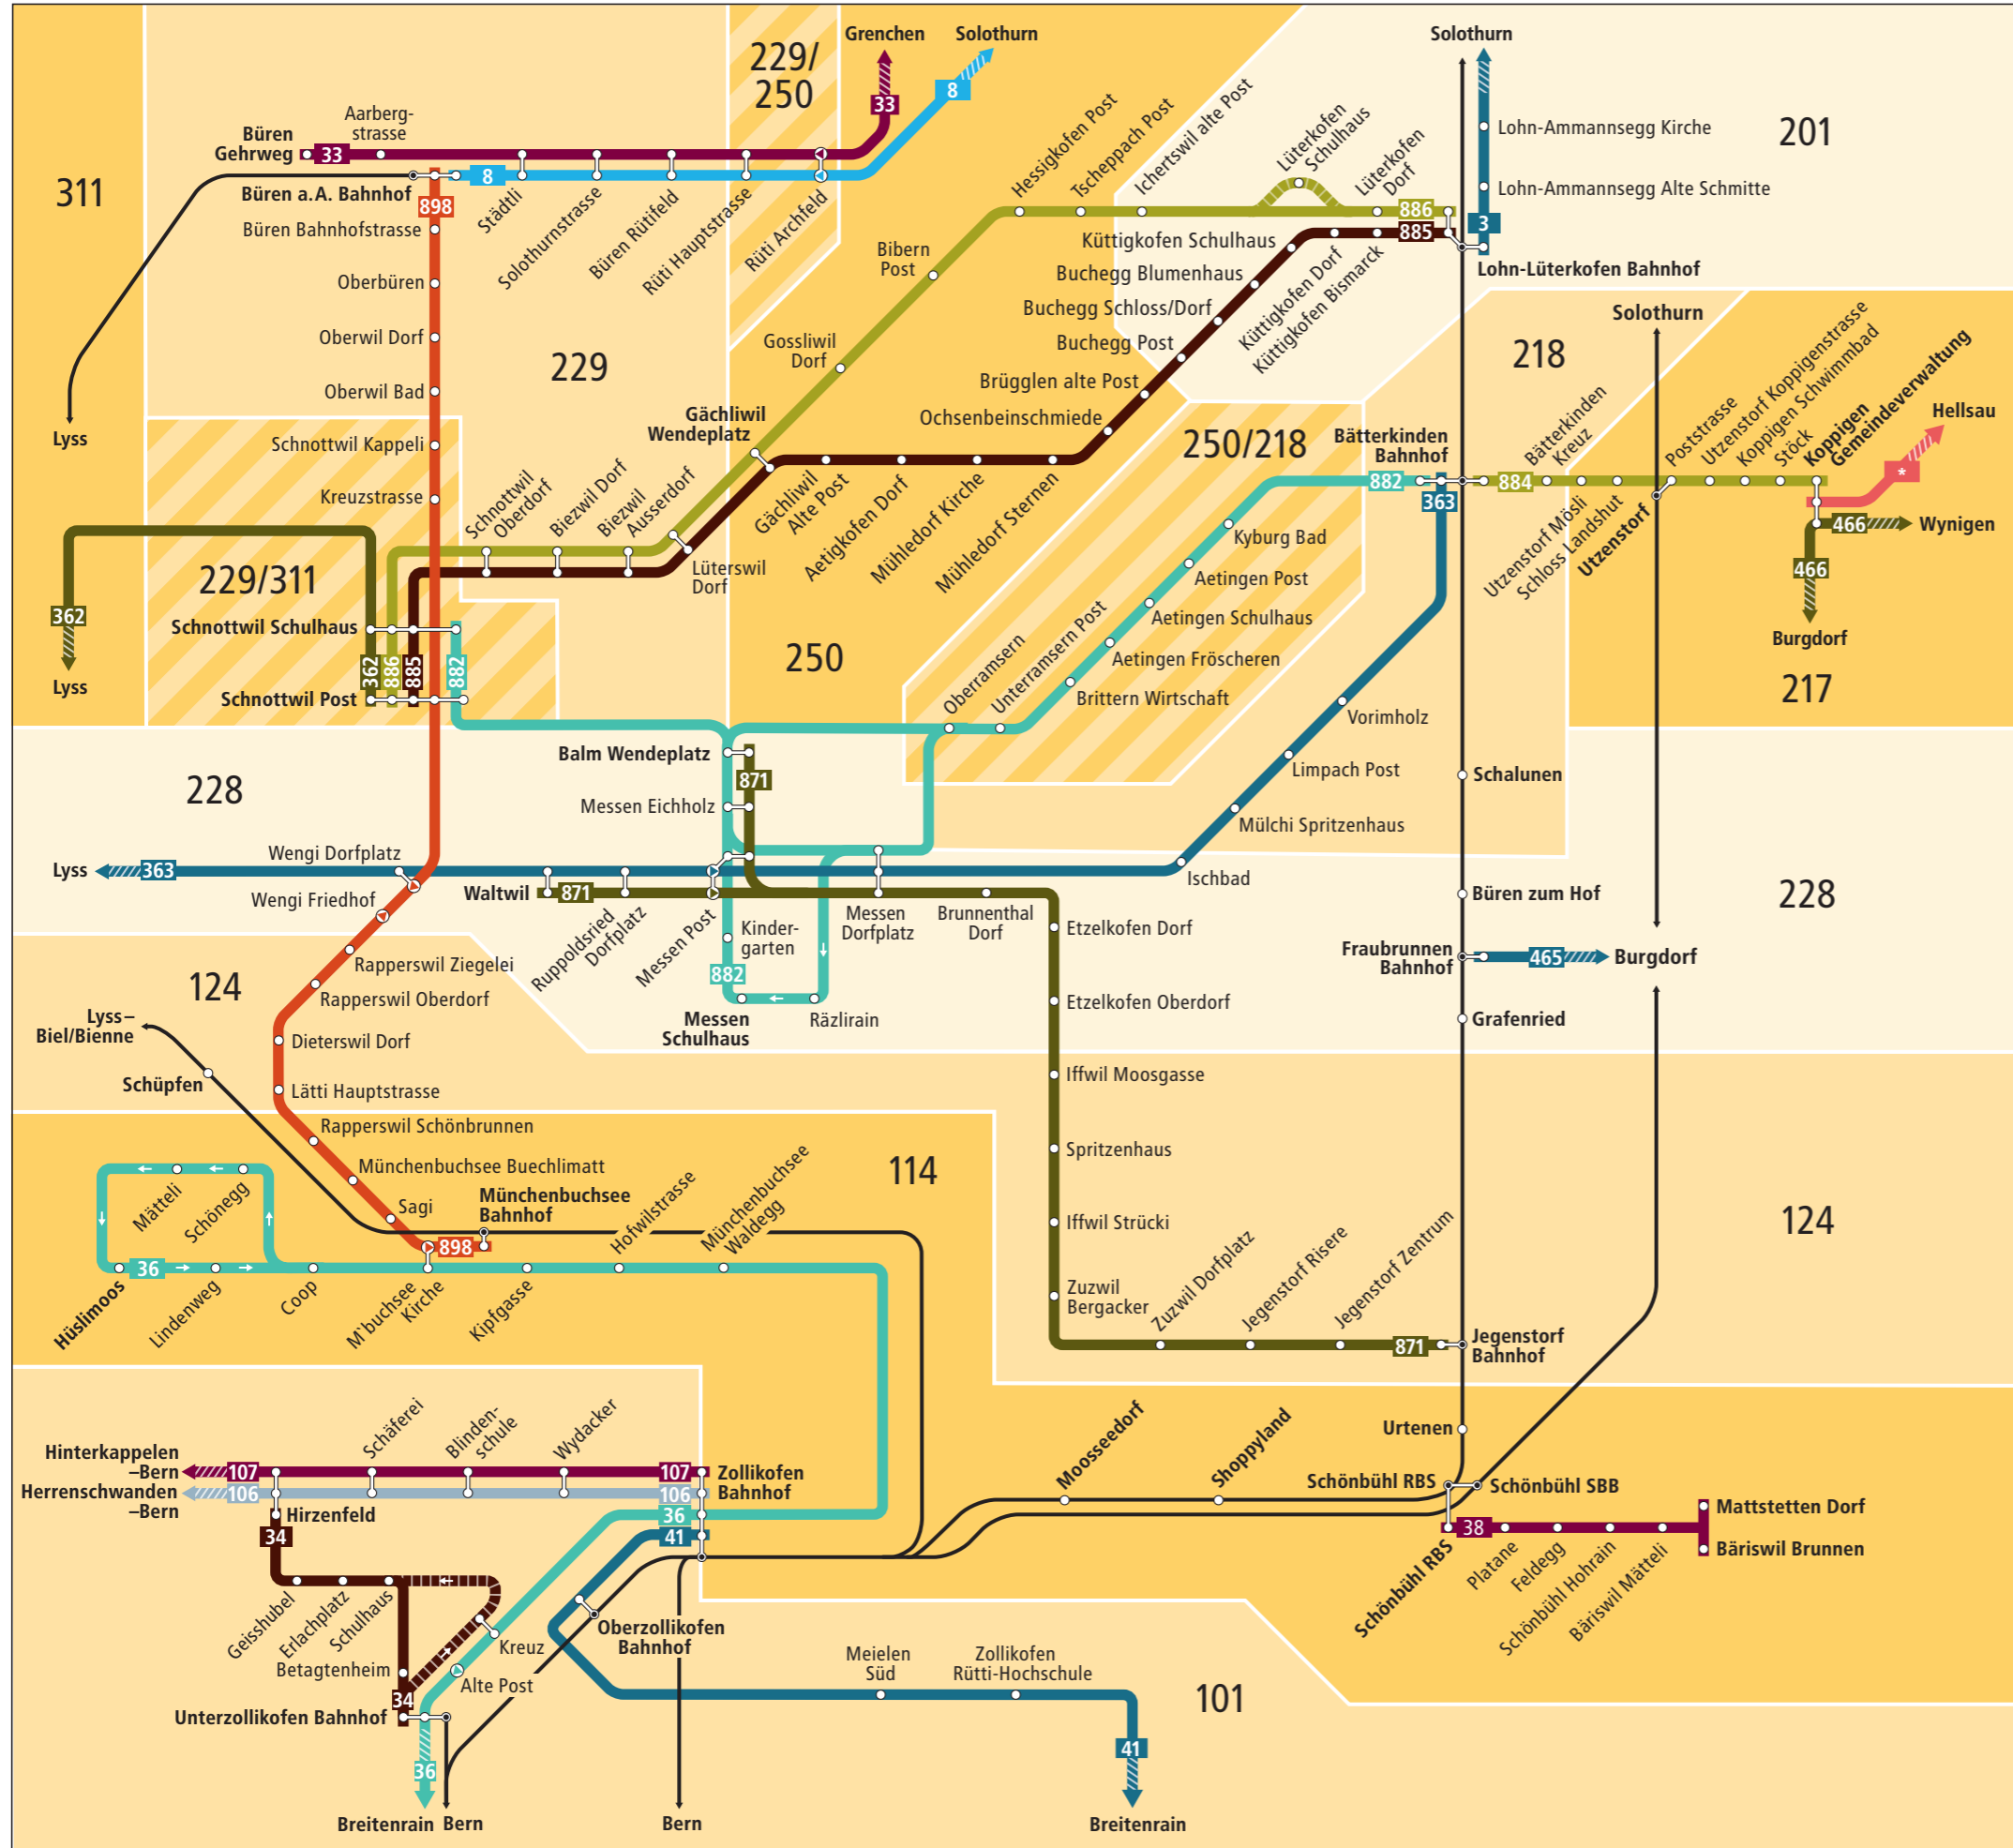

Linienetz Limpachtal–Bucheggberg

Zeichenerklärung

- 100** Tariffzonen LIBERO
- Überschneidung von zwei Tariffzonen
- regelmässig verkehrende Buslinie
- zeitweise verkehrende Buslinie
- Richtungsanzeige. Linienende liegt ausserhalb des Plans. Infos zu den Tariffzonen entnehmen Sie dem Libero-Zonenplan.
- Bus fährt in angegebener Richtung
- Bus hält nur in angegebener Richtung
- Weitere Busangebote. Libero gilt nur für Abonnemente.
- Bahnstrecke

Regionalnetz Limpachtal–Bucheggberg

The regional map highlights the network's location within the Bern region, showing connections to major cities like Solothurn, Langenthal, Burgdorf, and Bern.

Kundeninformationen

Regionalverkehr Bern-Solothurn RBS
 Tiefenastrasse 2
 Postfach
 3048 Worblaufen
 Telefon 031 925 55 55
 www.rbs.ch
 @rbs.ch
 info@rbs.ch

Libero Infocenter
 3011 Bern
 Telefon 031 321 82 22
 info@myLibero.ch
 www.myLibero.ch