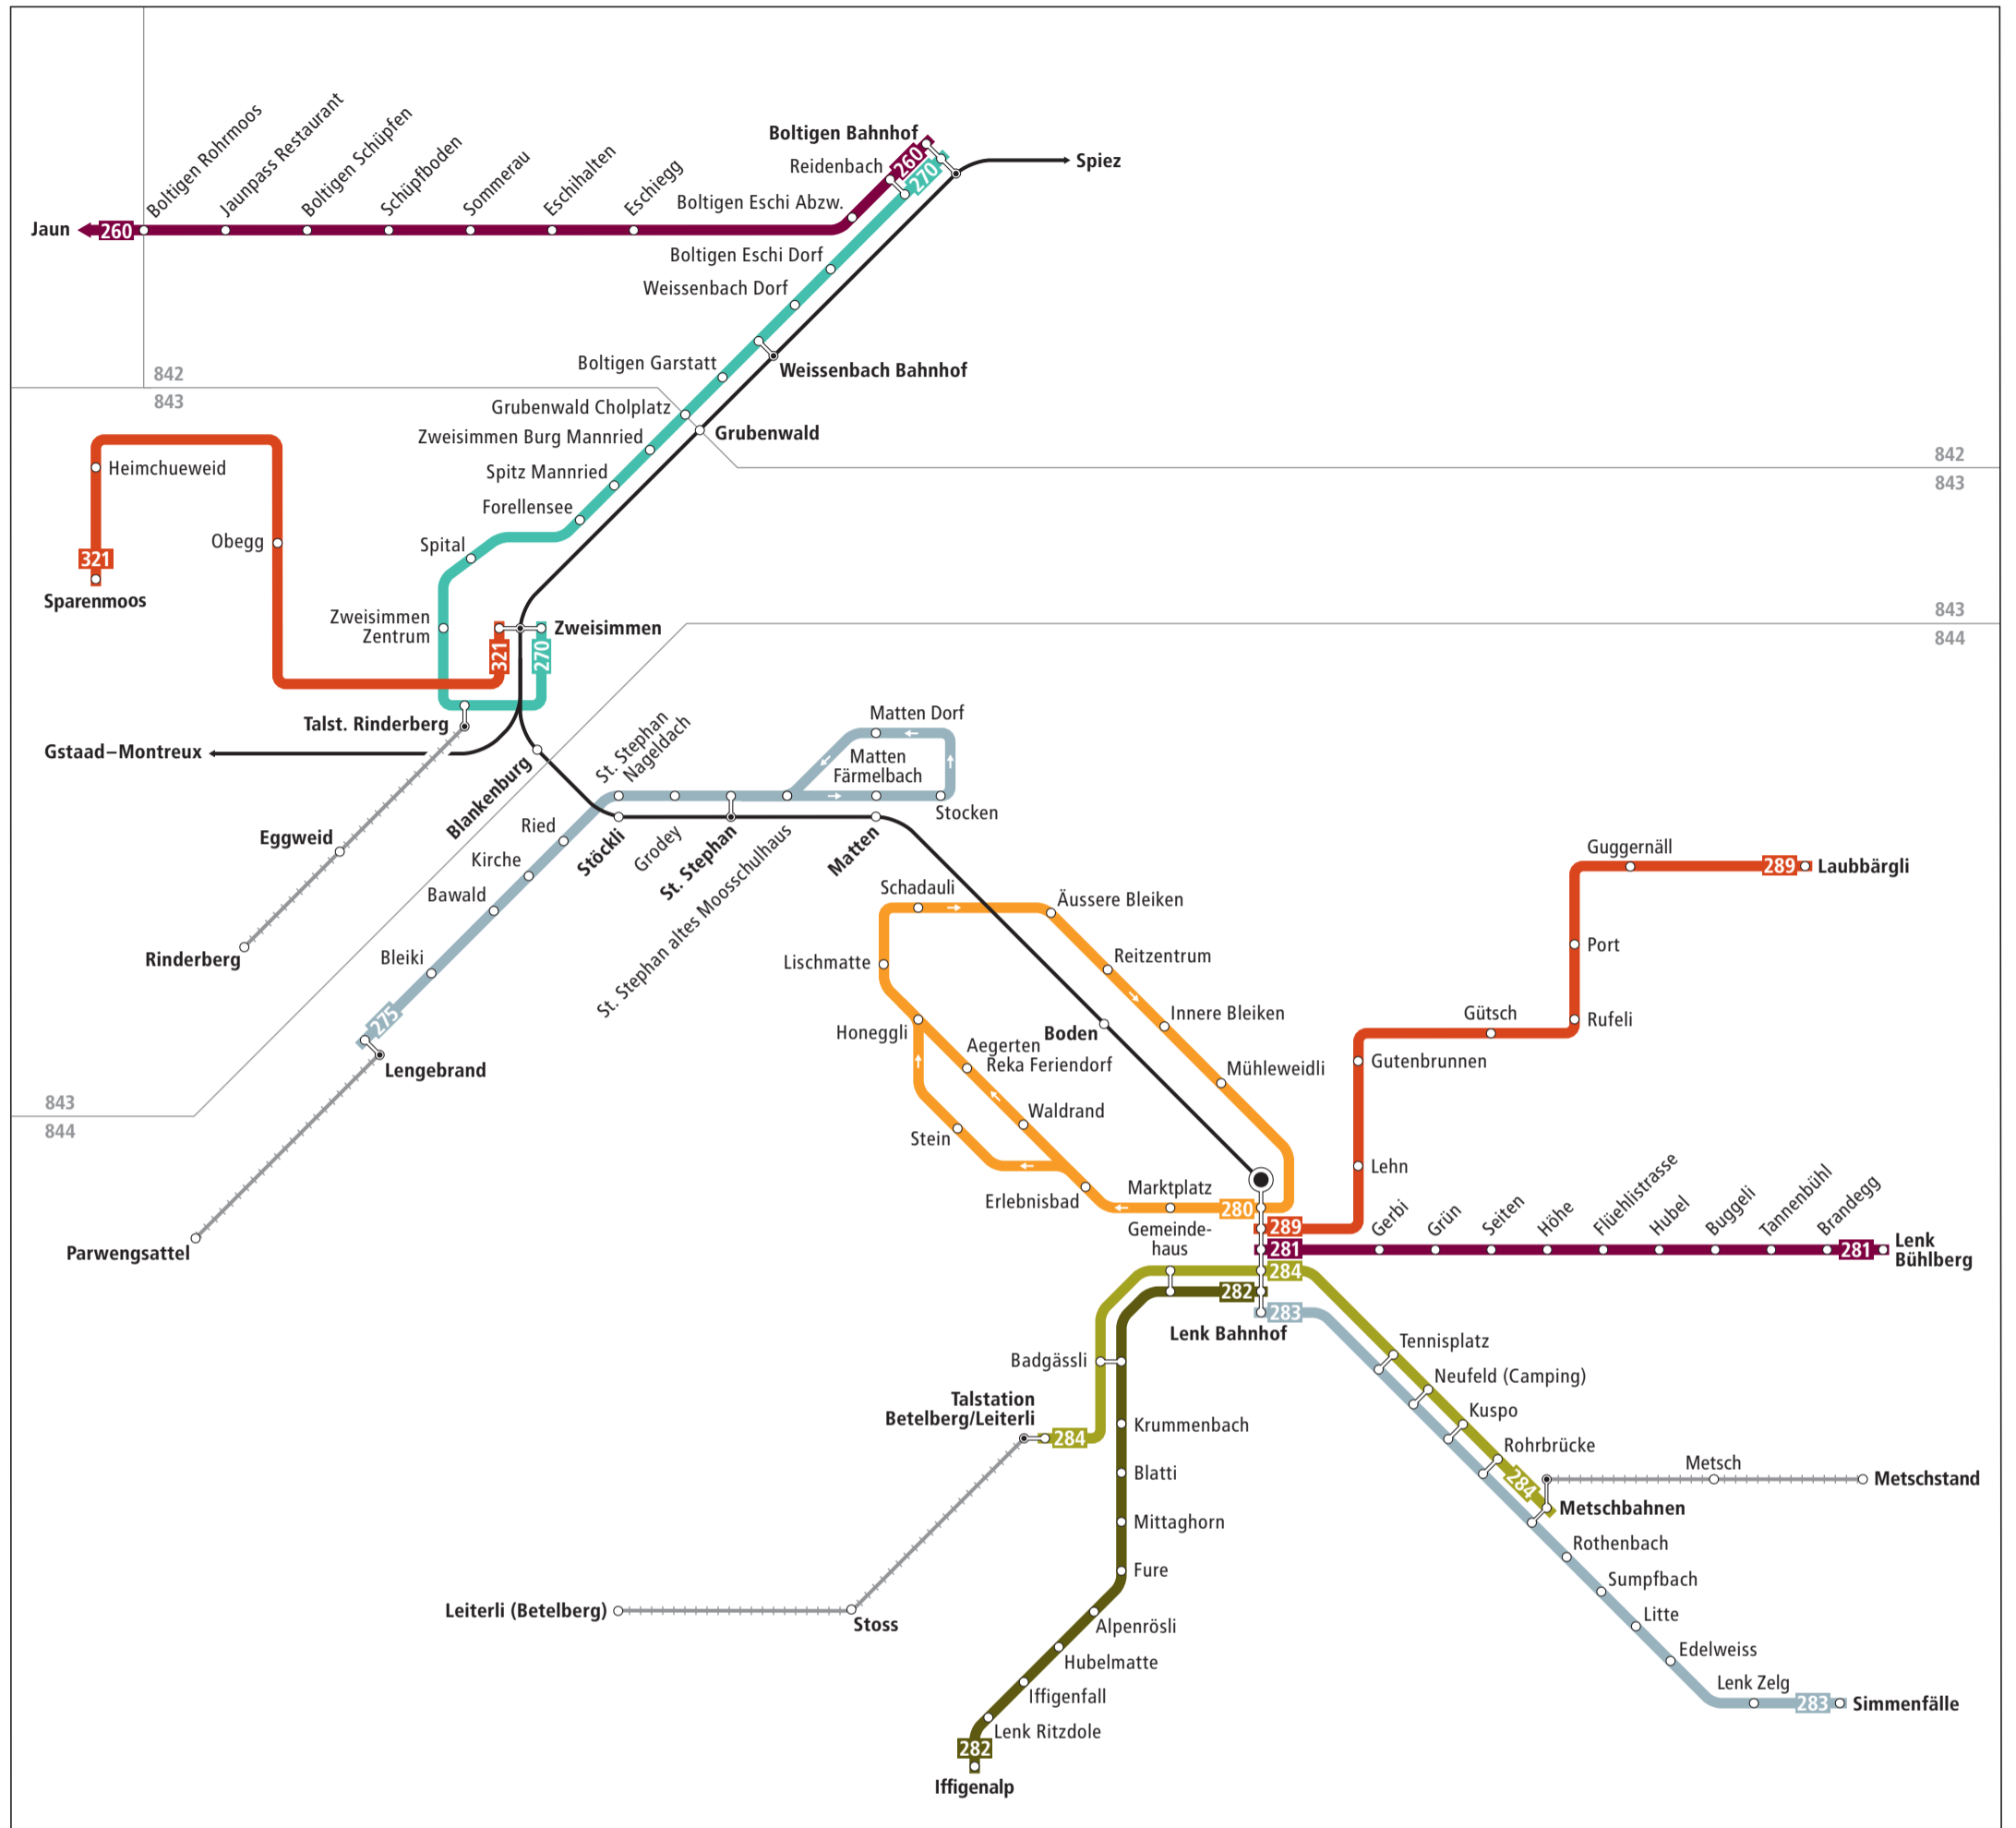

Liniennetz Lenk Simmental

VISUELLE GESTALTUNG: JULIA CURTY - SUPERSCRIPT GMBH - WWW.SUPERSCRIPT.CH

Zeichenerklärung	
842	Zone LIBERO-Abo
275 280	LIBERO nicht gültig
282 284	LIBERO nicht gültig
289 321	LIBERO nicht gültig
	regelmässig verkehrende Buslinie
	Bus fährt in angegebener Richtung
	Bahnstrecke
	Bergbahn (LIBERO nicht gültig)

Kundeninformationen

PostAuto AG
 Gebiet Mitte
 Tschannerstrasse 37
 3007 Bern
 Telefon 0848 100 222
www.postauto.ch/bern