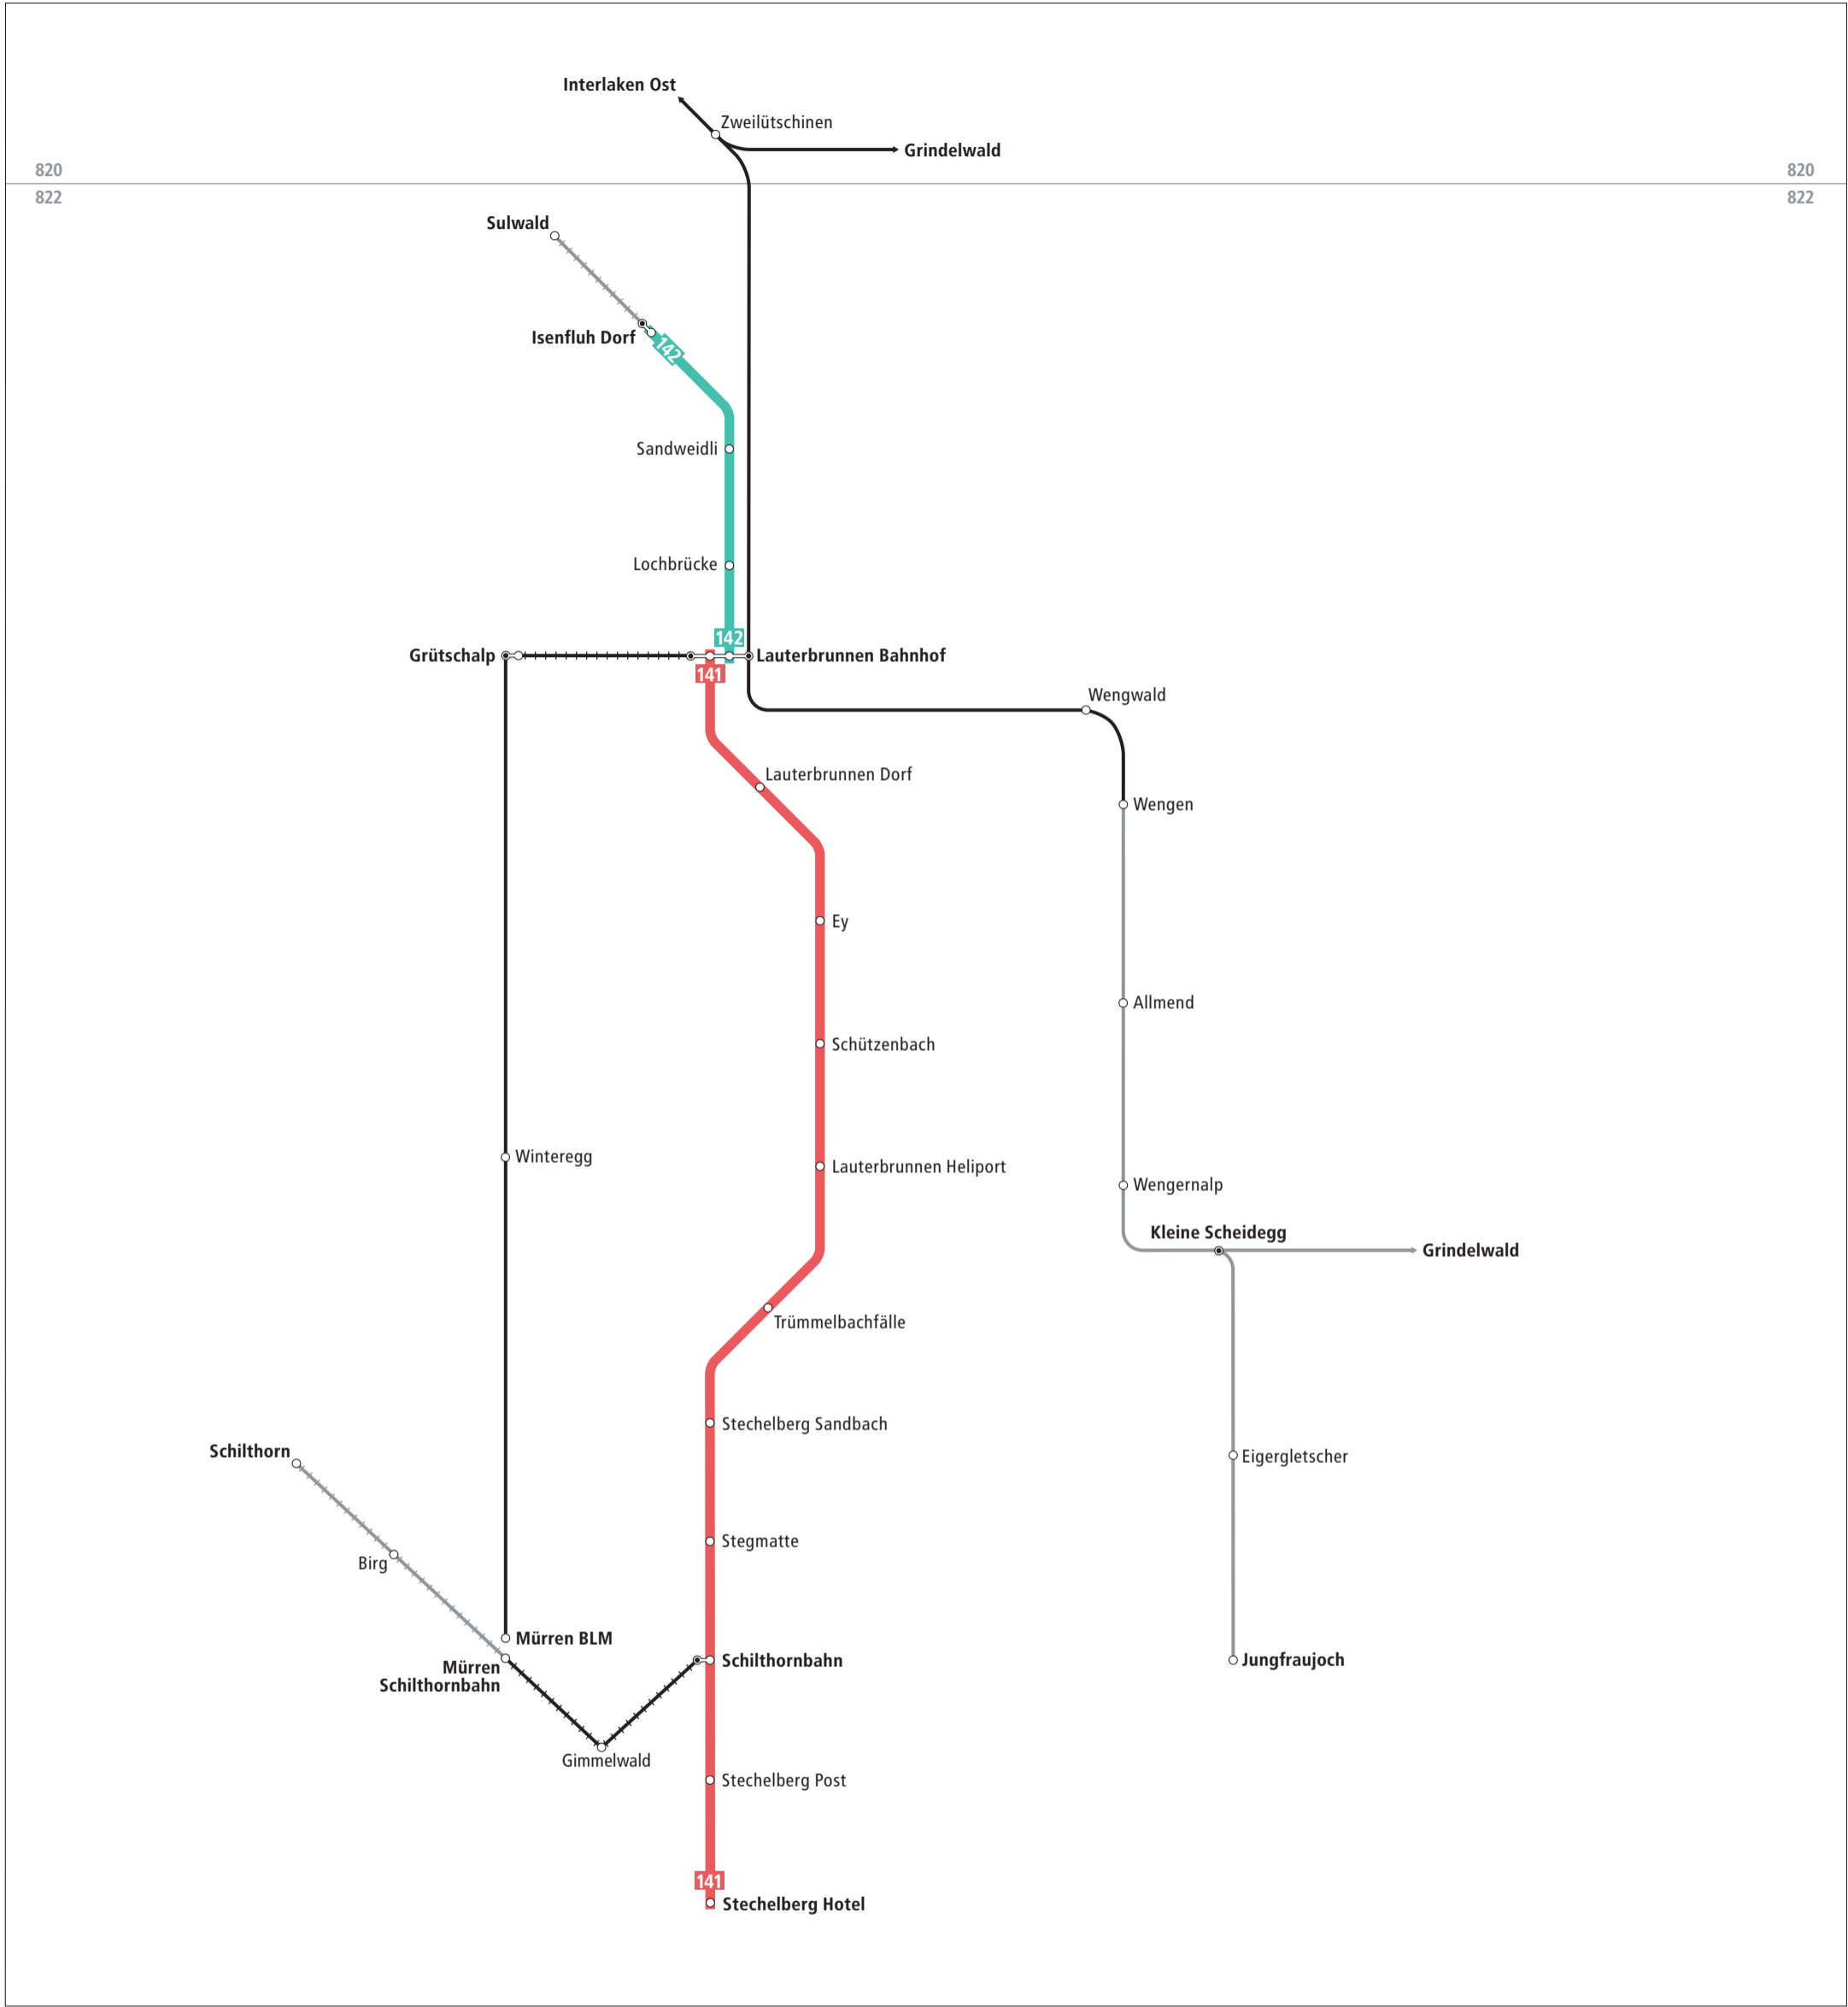

Liniennetz Lauterbrunnental

Zeichenerklärung

- 822 Zone LIBERO-Abo
- Buslinie
- Bahnstrecke
- Bahnstrecke (LIBERO nicht gültig)
- Bergbahn
- Bergbahn (LIBERO nicht gültig)

Liniennetz Lauterbrunnental

Kundeninformationen