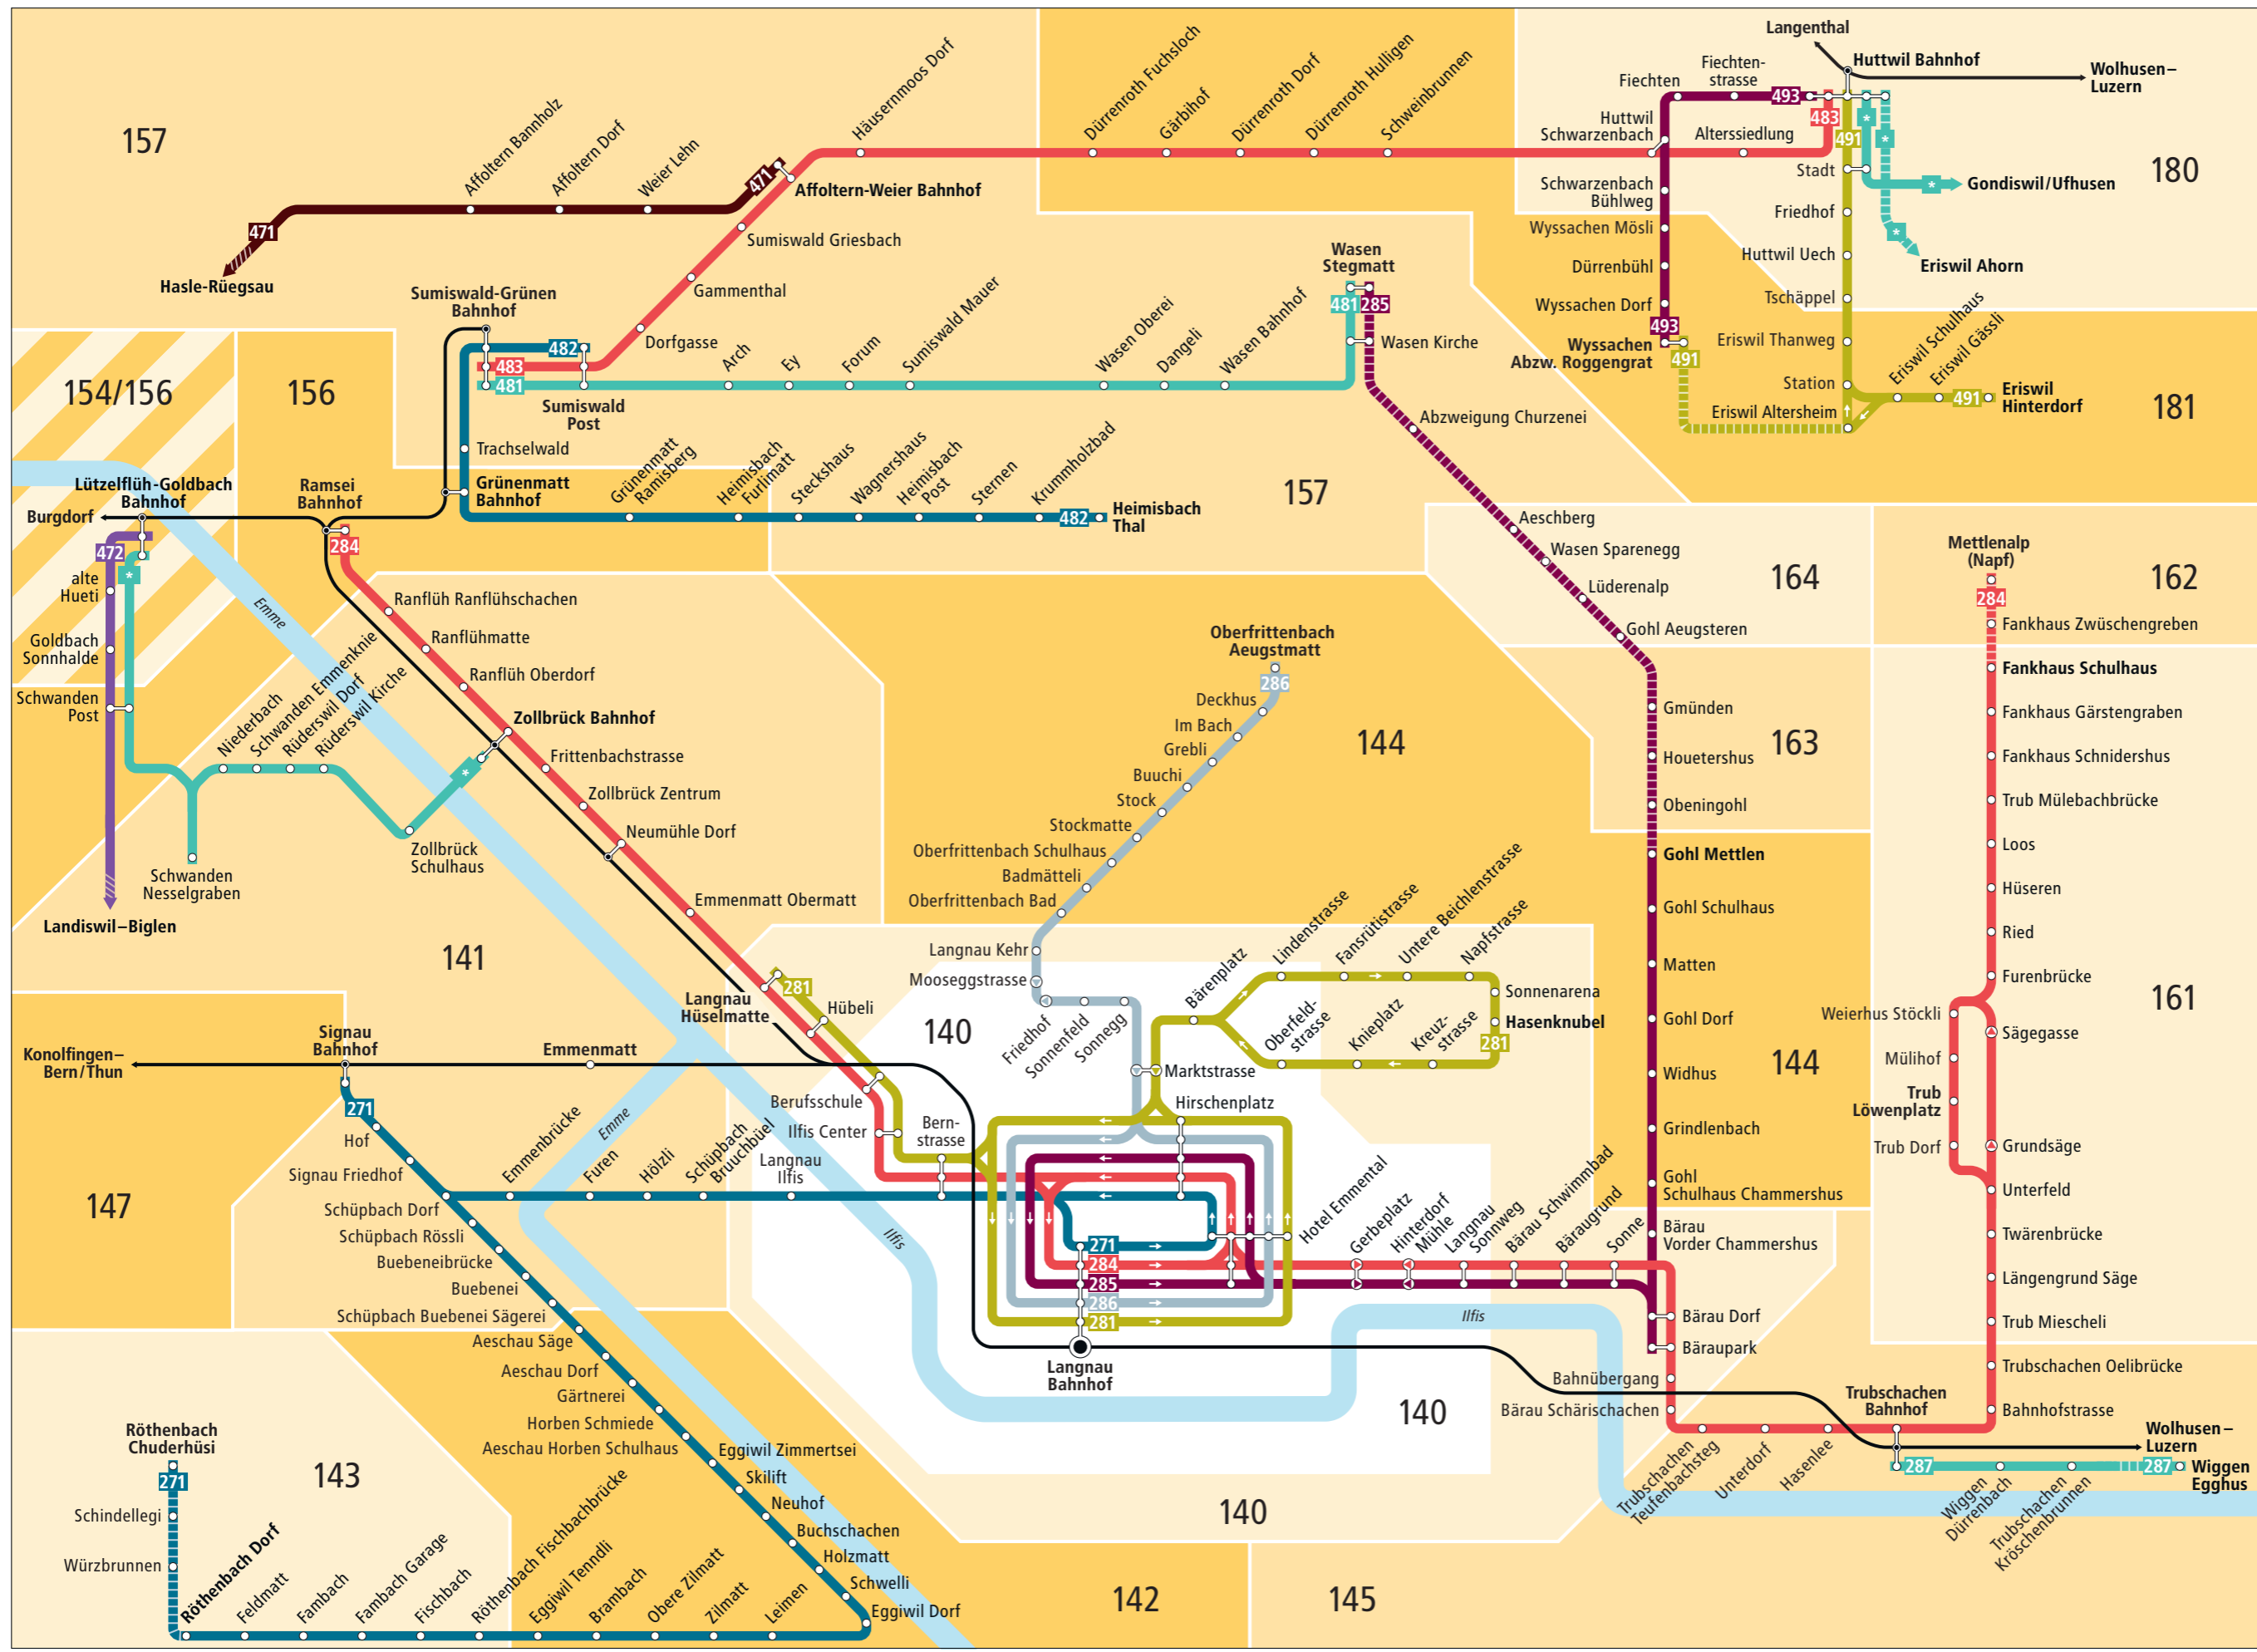

Linienetz Langnau im Emmental

- ### Linien
- 271 Langnau–Röthenbach–Chuderhüsi
 - 281 Hasenknebel–Hüselmatte
 - 284 Ramsei–Mettlenalp (Napf)
 - 285 Langnau–Wasen
 - 286 Langnau–Oberfrittenbach
 - 471 Hasle-Rüegsau–Affoltern-Weier
 - 472 Lützelflüh-Goldbach–Biglen
 - 481 Sumiswald-Grünen–Wasen
 - 482 Sumiswald-Grünen–Heimisbach
 - 483 Sumiswald-Grünen–Huttwil
 - 487 Trubschachen Bahnhof–Wiggens
 - 491 Huttwil–Eriswil
 - 493 Huttwil–Wysachen

- ### Zeichenerklärung
- 150 Tarifzonen LIBERO
 - Überschneidung von zwei Tarifzonen
 - Weisse Zone: Kurzstreckentarif (ohne Umsteigen oder Fahrtunterbruch) ab/bis Langnau Bahnhof.
 - zeitweise verkehrende Buslinie
 - Richtungsanzeige. Liniende liegt ausserhalb des Plans. Infos zu den Tarifzonen entnehmen Sie dem Libero-Zonenplan.
 - Bus fährt nur in angegebener Richtung
 - Bus hält nur in angegebener Richtung
 - * Weitere Busangebote. Libero-Fahrausweise sind nicht gültig
 - Bahnstrecke