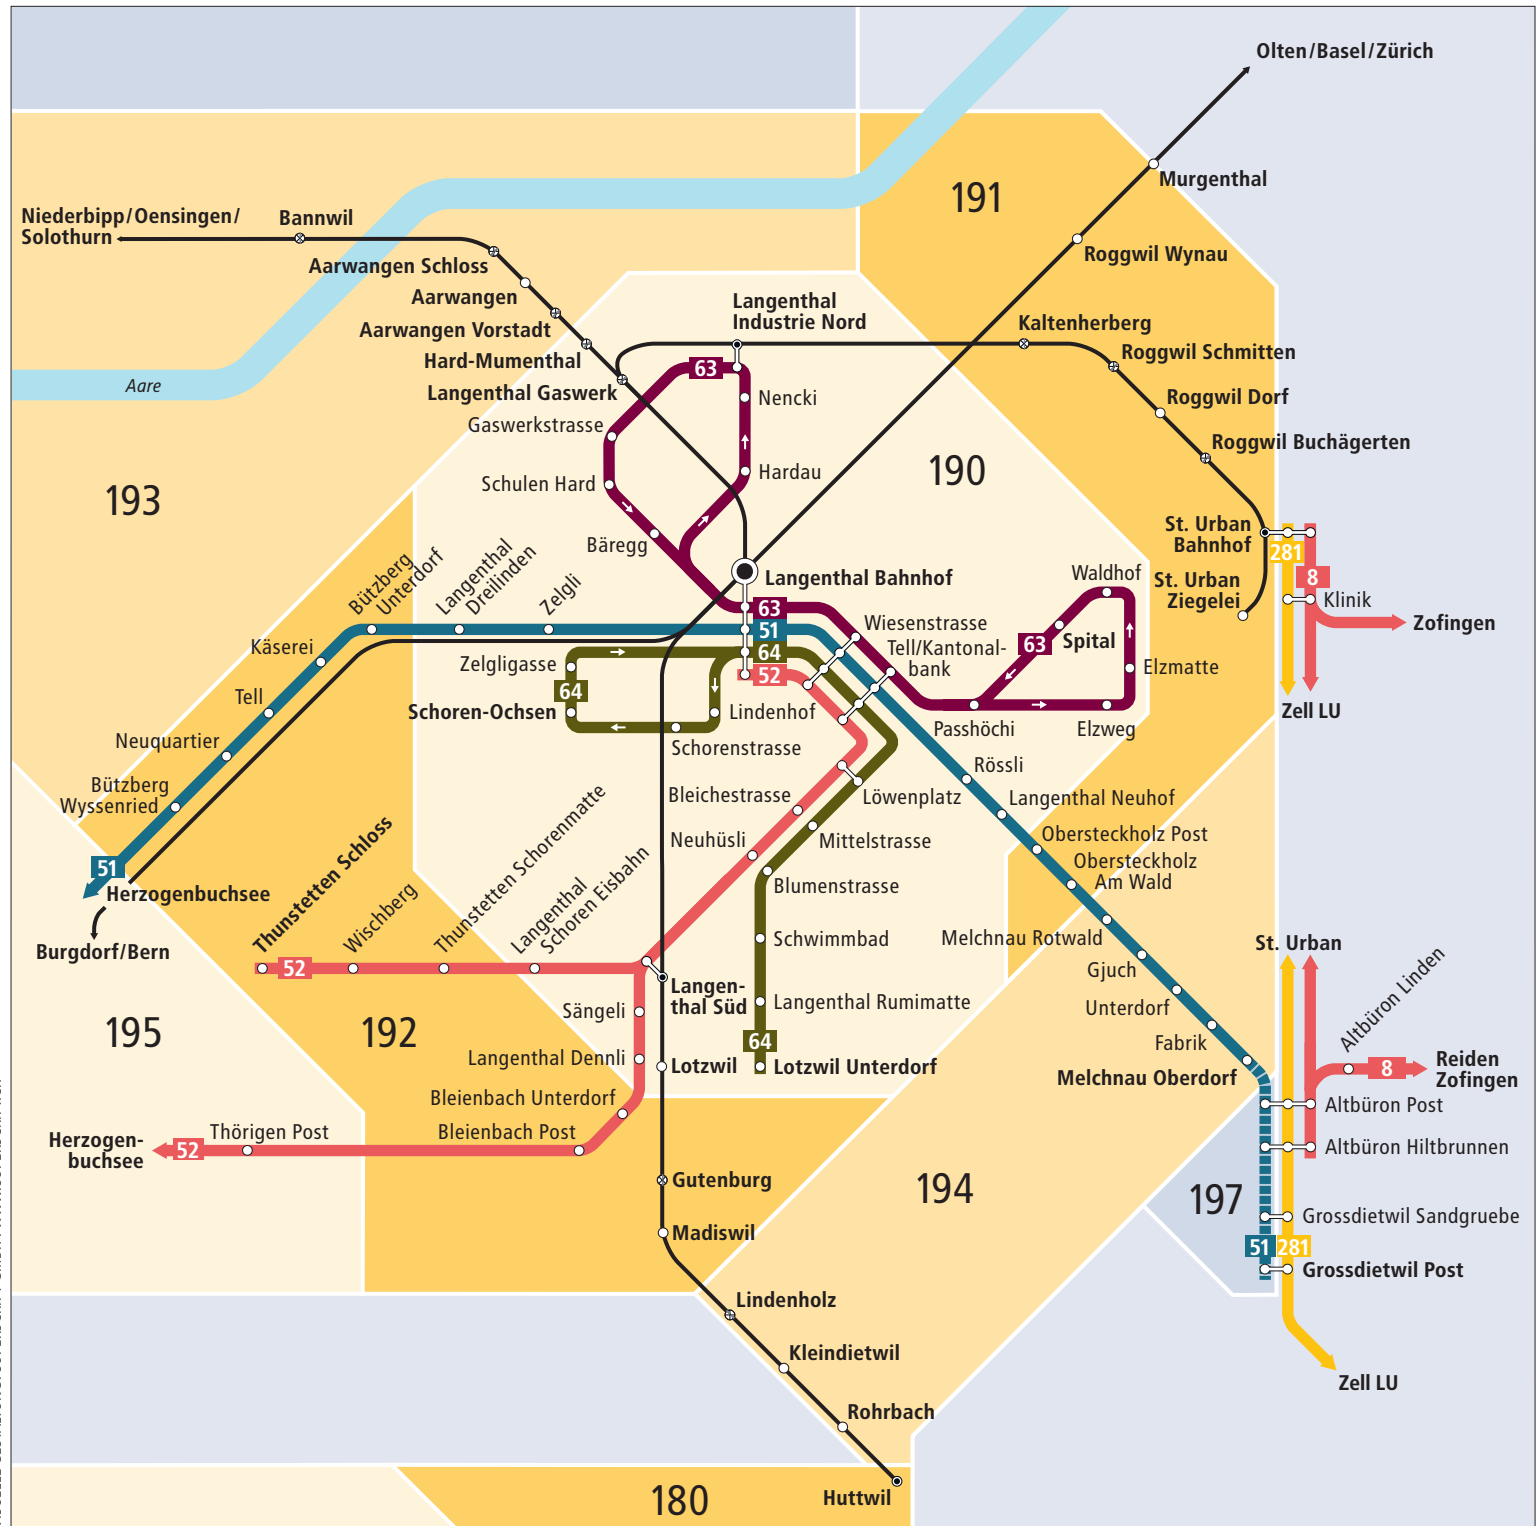

Linienetz Langenthal und Umgebung

Zeichenerklärung

- 190** Tarifzonennummer
- regelmäßig verkehrende Buslinie
- - - - - zeitweise verkehrende Buslinie
- Bus fährt nur in angegebener Richtung
- Bahnstrecke
- Halt auf Verlangen
- Tarifzonen LIBERO
- Für Fahrten **innerhalb** der blauen Zone sind keine LIBERO-Fahrausweise gültig.

Linienetz Langenthal und Umgebung

Kundeninformationen

Aare Seeland mobil AG
 Grubenstrasse 12
 4900 Langenthal
 Telefon 062 919 19 11
www.asmobil.ch
info@asmobil.ch

Kundendienst Libero-Tarifverbund
 Bubenbergrplatz 5, 3011 Bern
 Telefon 031 321 82 22
 Téléphone 031 321 82 21
info@myLibero.ch
www.myLibero.ch