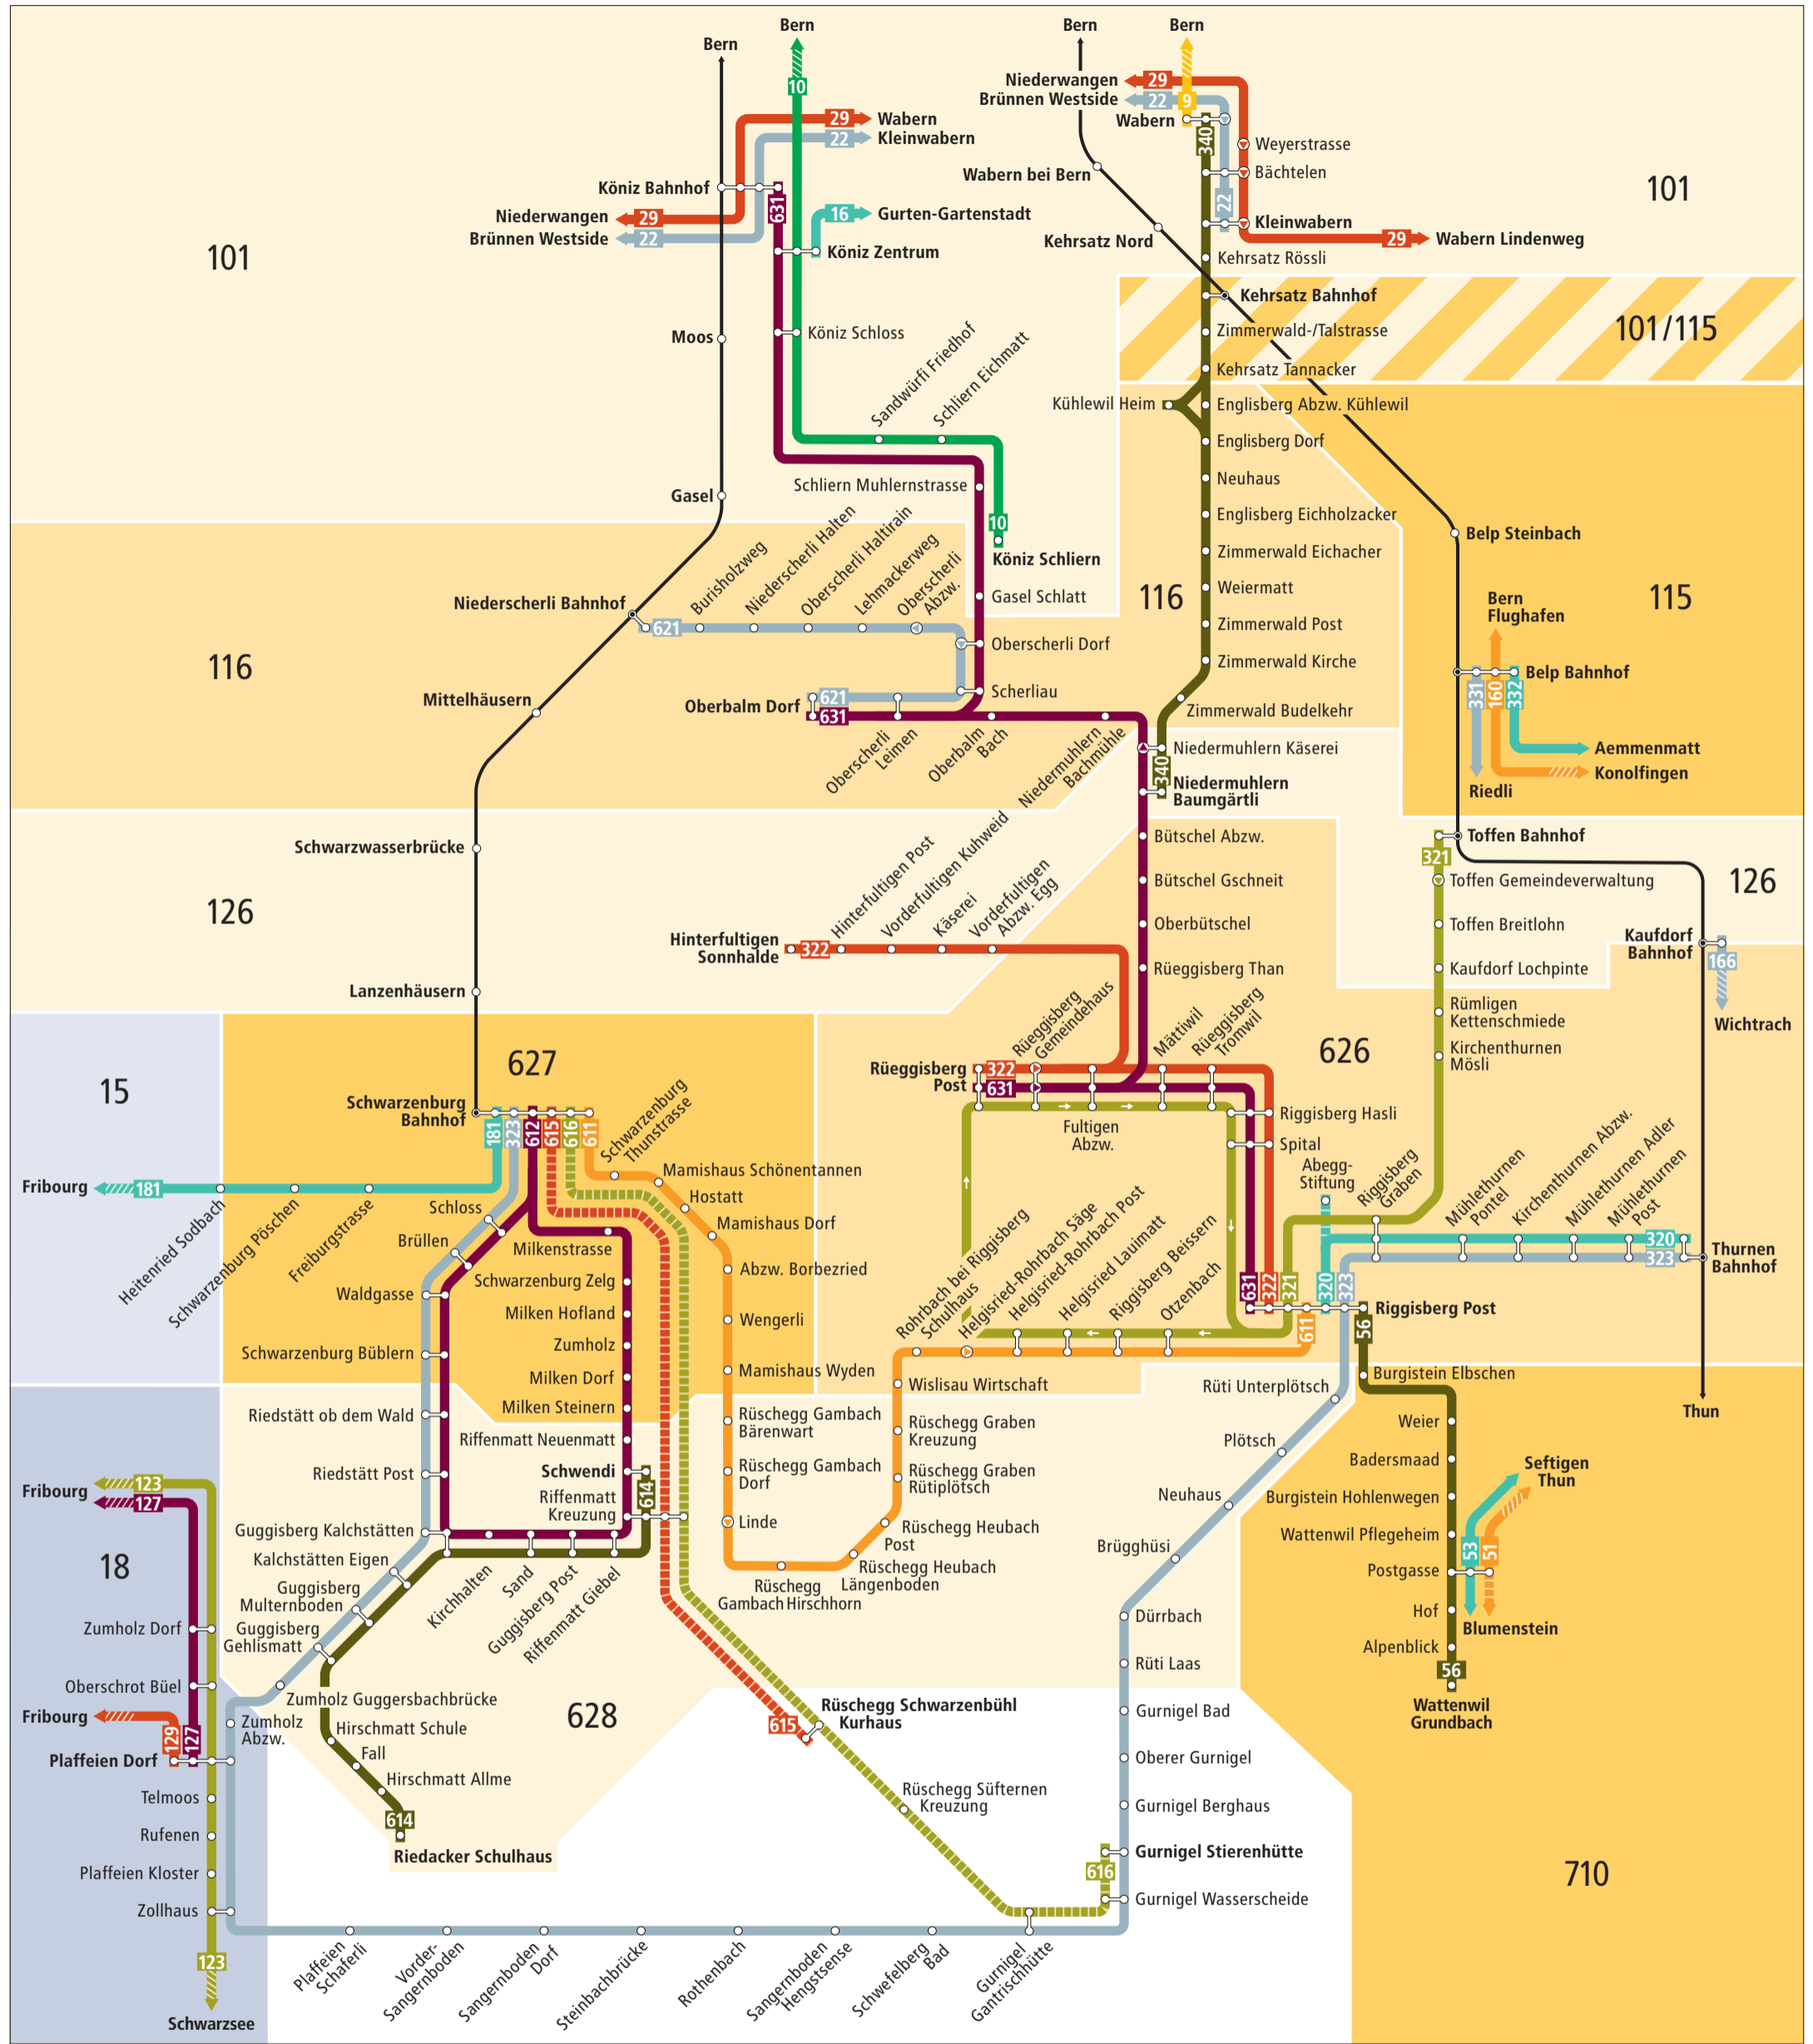

Linienetz Längenberg/Schwarzenburg

Zeichenerklärung	
	100 Tarifzonen LIBERO
	Überschneidung von zwei Tarifzonen
	Tarifzonen Frimobil
	weitere Busangebote, LIBERO-Fahrausweise nicht gültig
	regelmässig verkehrende Buslinie
	zeitweise verkehrende Buslinie
	Richtungsanzeige. Liniende liegt ausserhalb des Plans. Infos zu den Tarifzonen entnehmen Sie dem Libero-/Frimobil-Zonenplan.
	Bus fährt in angegebener Richtung
	Bus hält nur in angegebener Richtung
	Bahnstrecke

Kundeninformationen

PostAuto AG
 Gebiet Mitte
 Tscharnerstrasse 37
 3007 Bern
 Telefon 0848 100 222
 www.postauto.ch/bern
 kundenberatung@postauto.ch

Kundendienst Libero-Tarifverbund
 Bubenbergrasse 5, 3011 Bern
 Telefon 031 321 82 22
 Téléphone 031 321 82 21
 info@myLibero.ch
 www.myLibero.ch