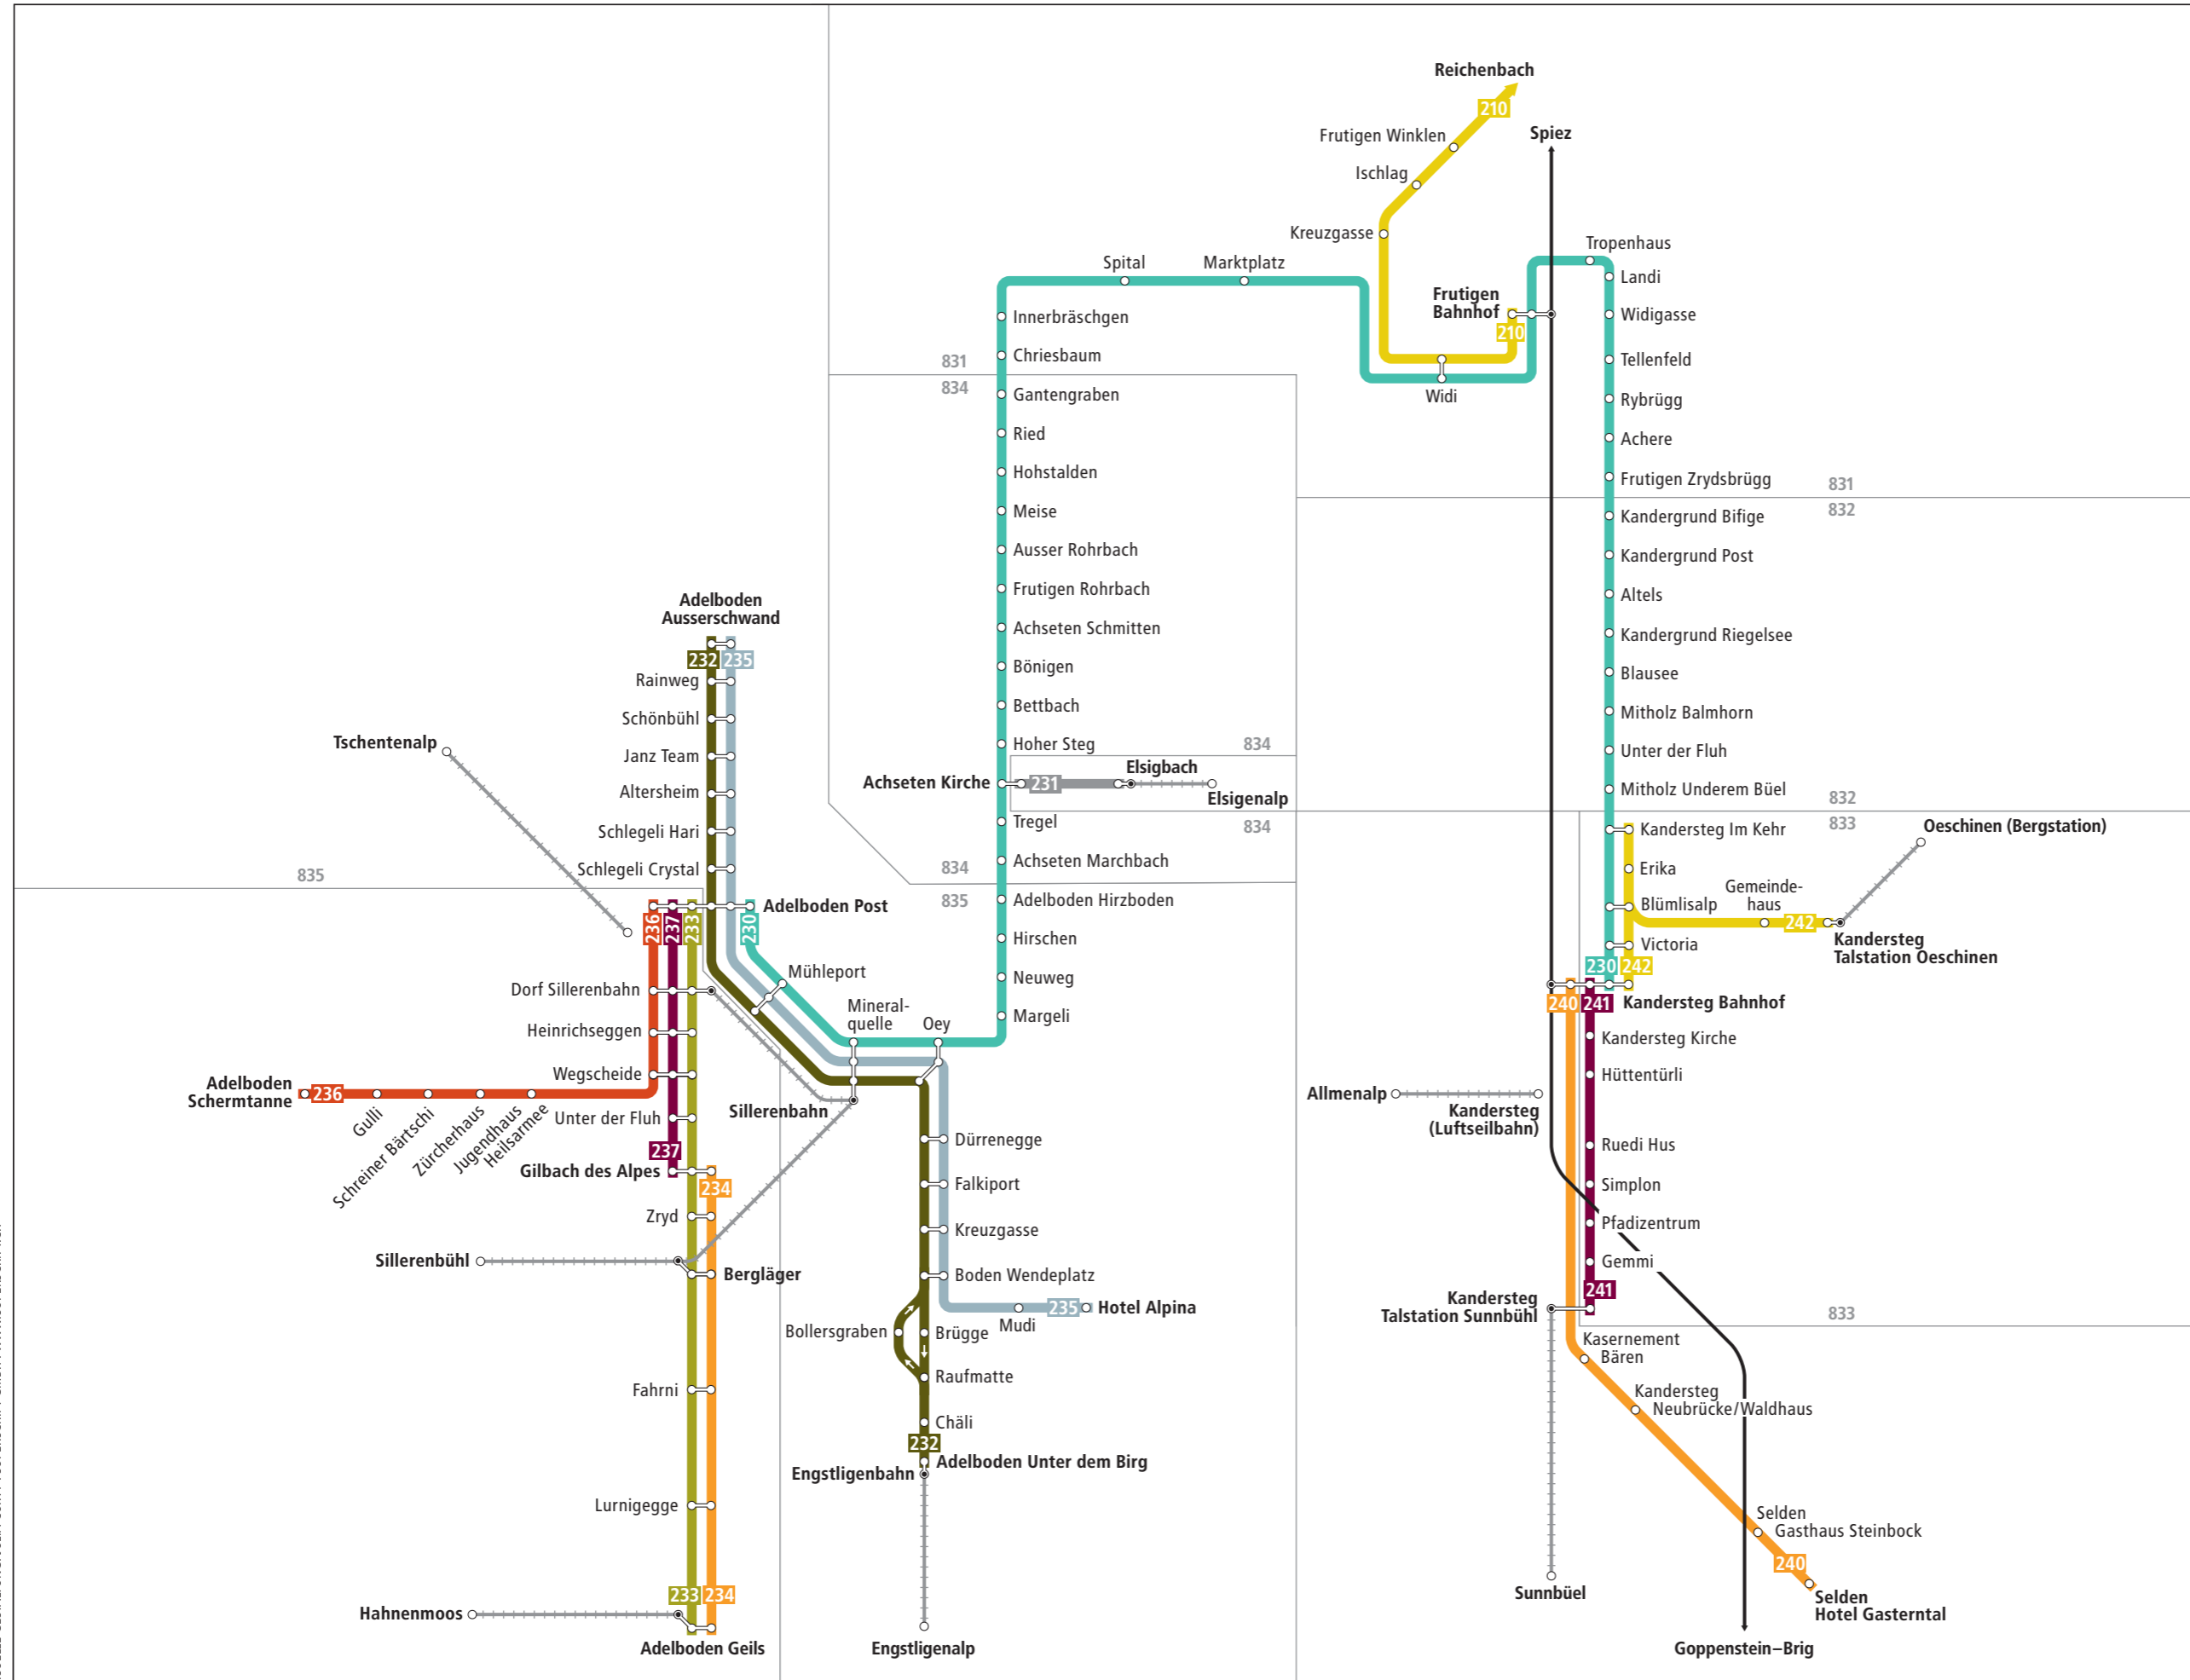

Liniennetz Kander- und Engstligerental

Zeichenerklärung

- 831 Zone LIBERO-Abo
- regelmässig verkehrende Buslinie
- Bus fährt in angegebener Richtung
- 231 231: LIBERO nicht gültig
- Bahnstrecke
- Bergbahn (LIBERO nicht gültig)

Regionalnetz Kander-/Engstligerental

Kundeninformationen

Automobilverkehr
 Frutigen-Adelboden AG
 Dorfstrasse 4
 3715 Adelboden
 Telefon 033 673 74 74
 info@afabus.ch
 www.afabus.ch

© Gültig ab 15.12.2019