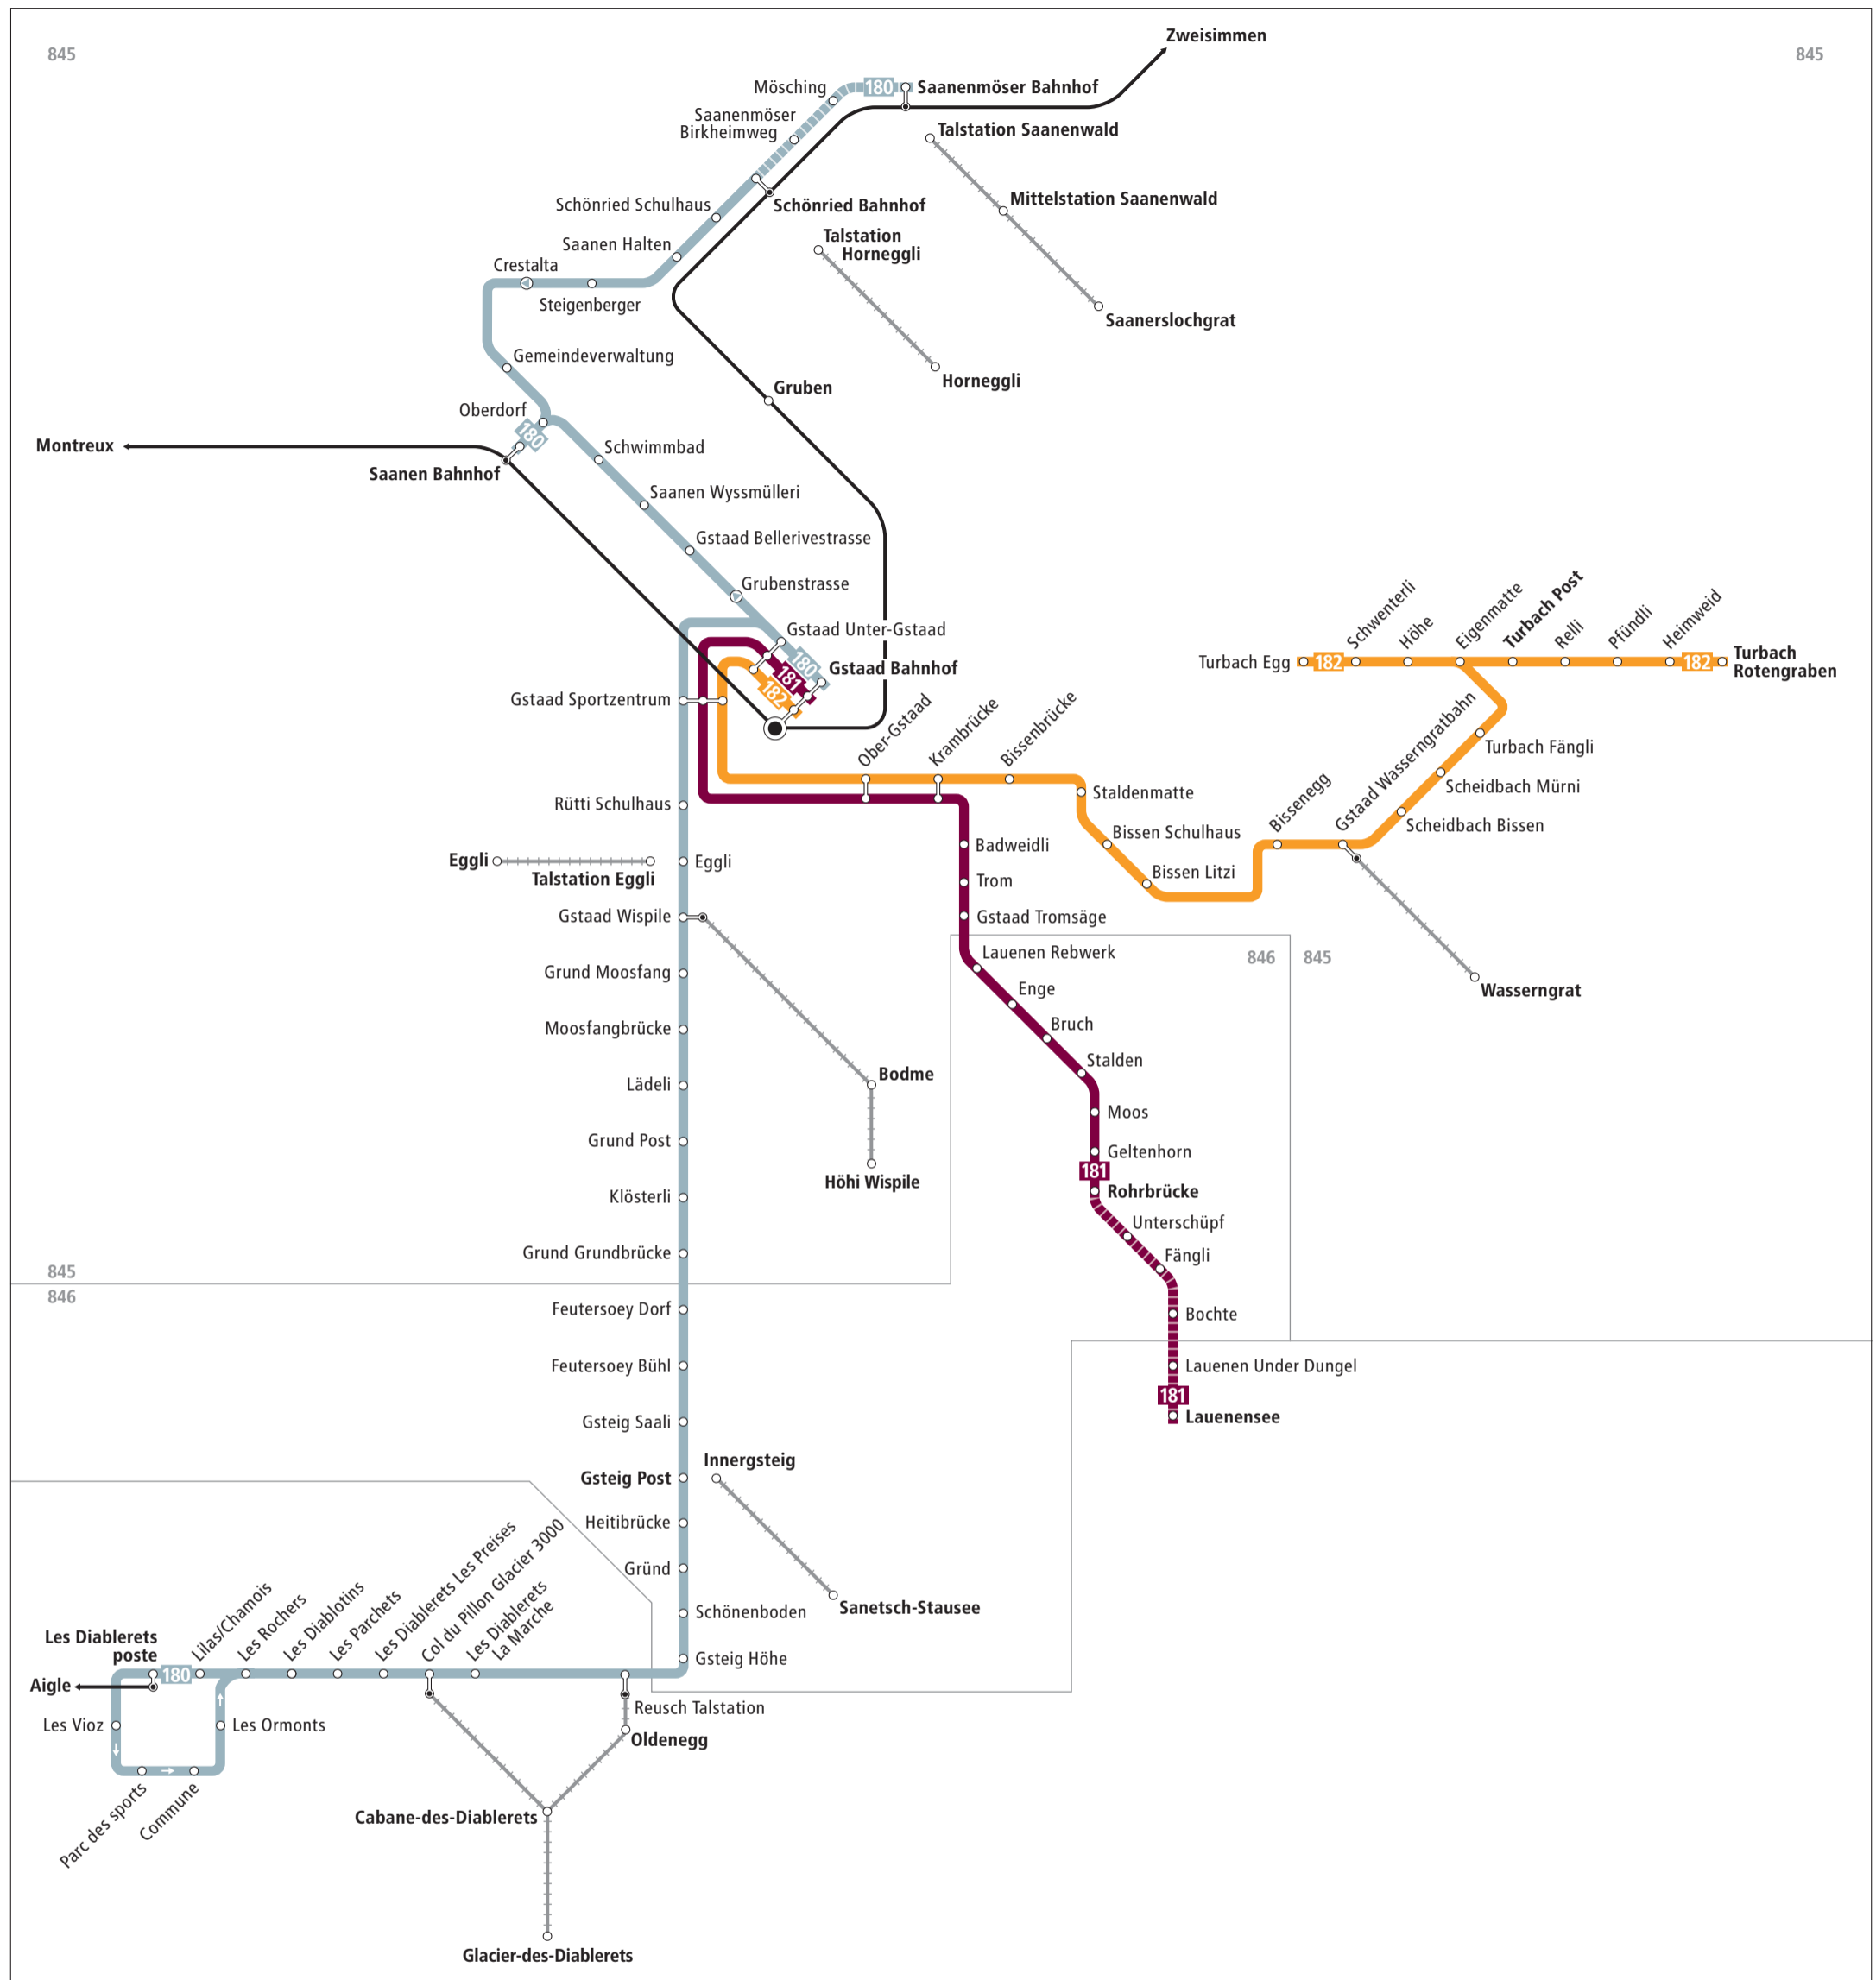

Linienetz Gstaad–Saanen

Zeichenerklärung

845	Zone LIBERO-Abo
	regelmässig verkehrende Buslinie
	zeitweise verkehrende Buslinie
	Bus hält nur in angegebener Richtung
	Bahnstrecke
	Luftseilbahn (LIBERO nicht gültig)