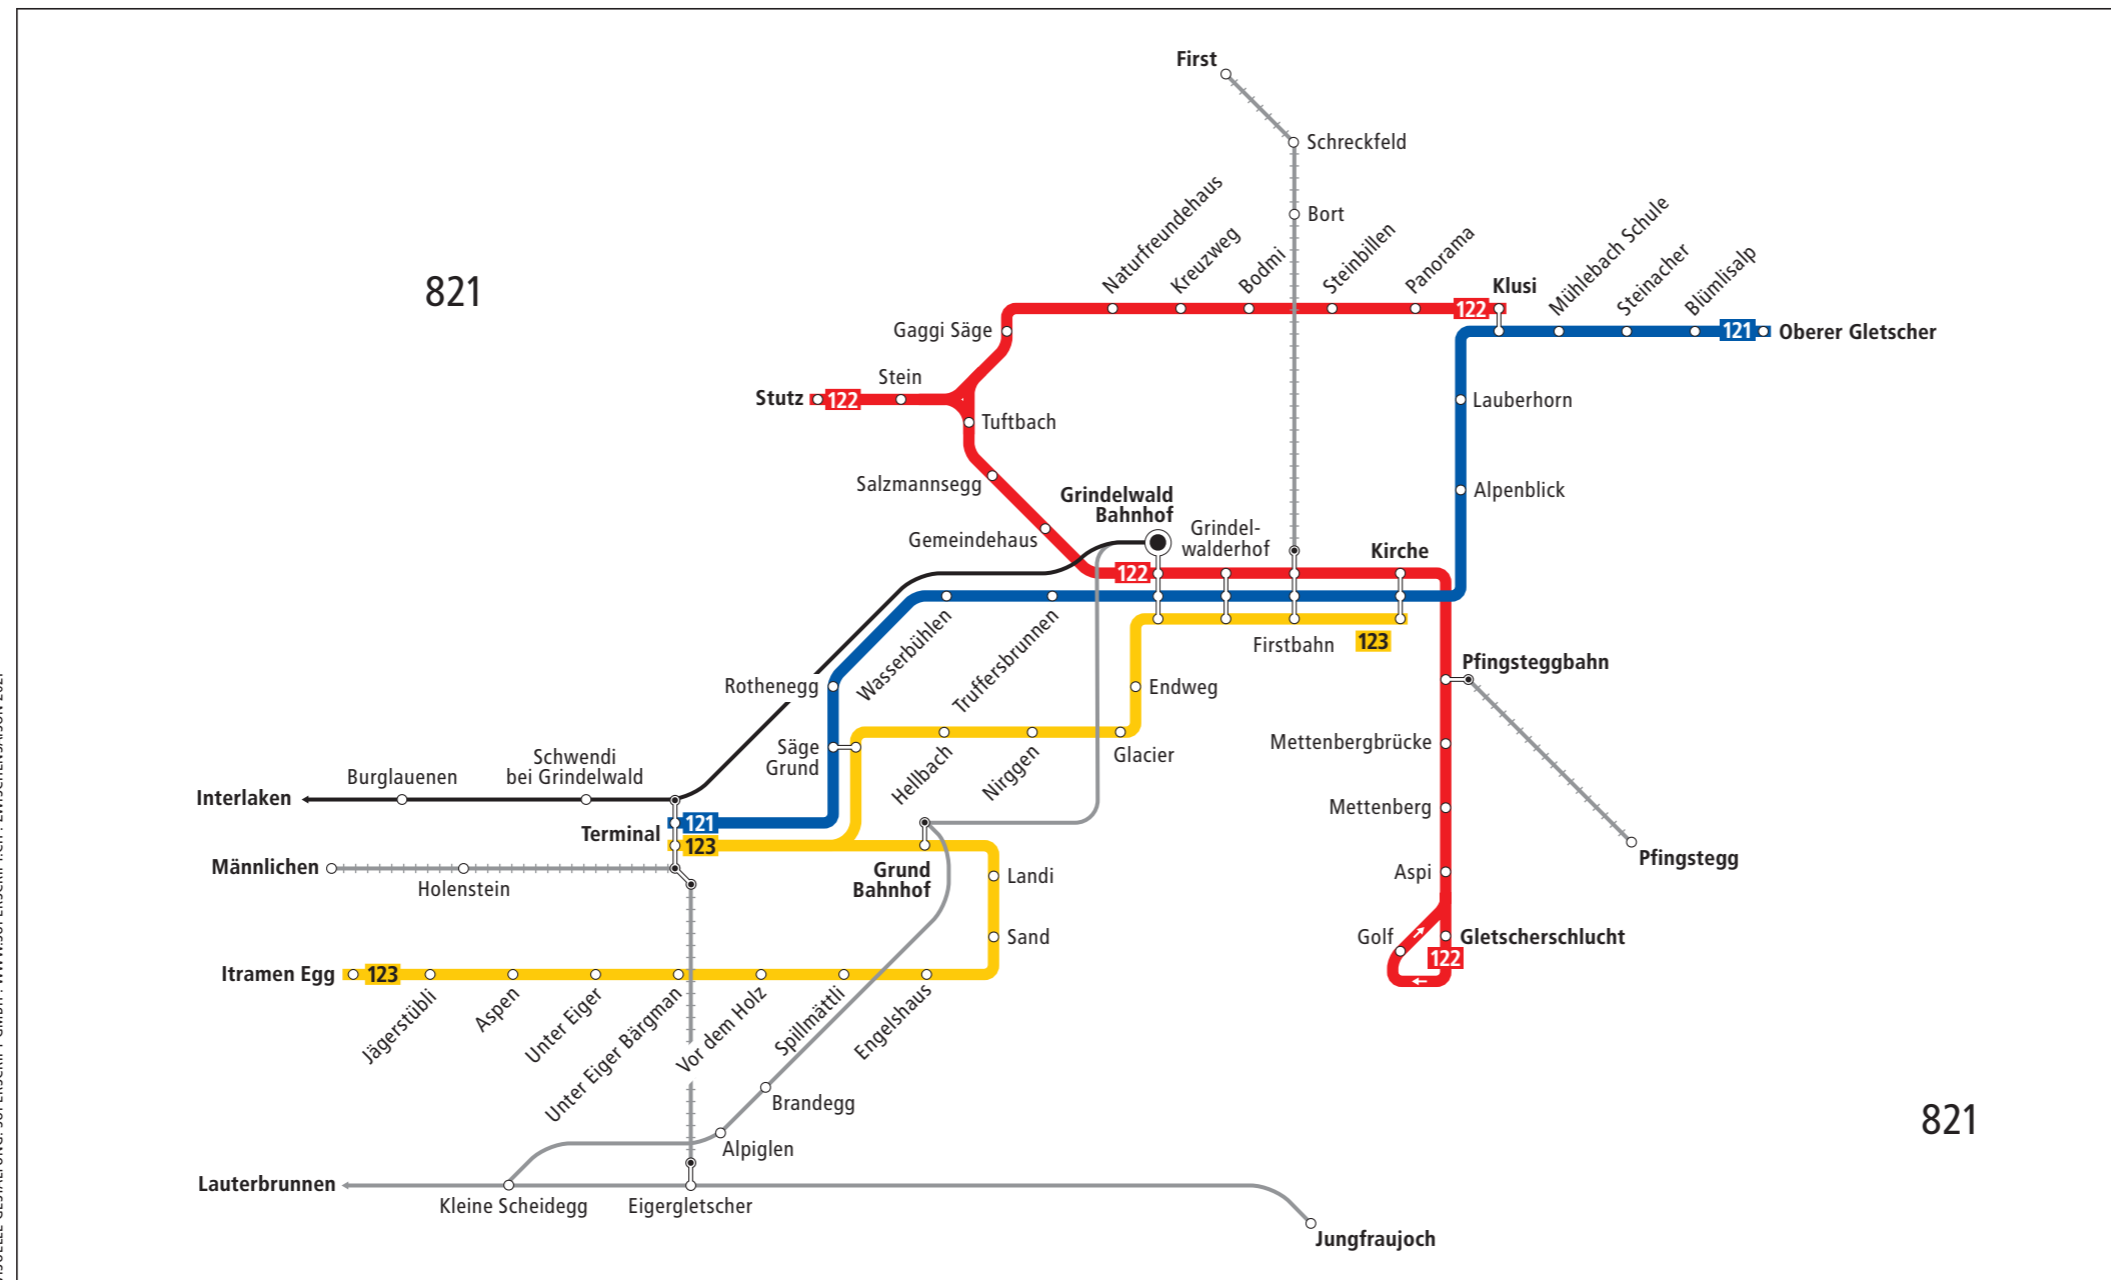

# Liniennetz Grindelwald Line network Grindelwald

VISUELLE GESTALTUNG: SUPERSCRIPT GMBH . WWW.SUPERSCRIPT.CH . ZWISCHENSALSON 2021

## Zeichenerklärung / Legend

- 821** Zone LIBERO-Abo
- Ortslinien (121, 122, 123)  
Local lines (121, 122, 123)
- Bahnstrecke  
Railway line
- Bahnstrecke (LIBERO nicht gültig)  
Railway line (LIBERO not valid)
- Seilbahn (LIBERO nicht gültig)  
Cableway (LIBERO not valid)

## Grindelwald