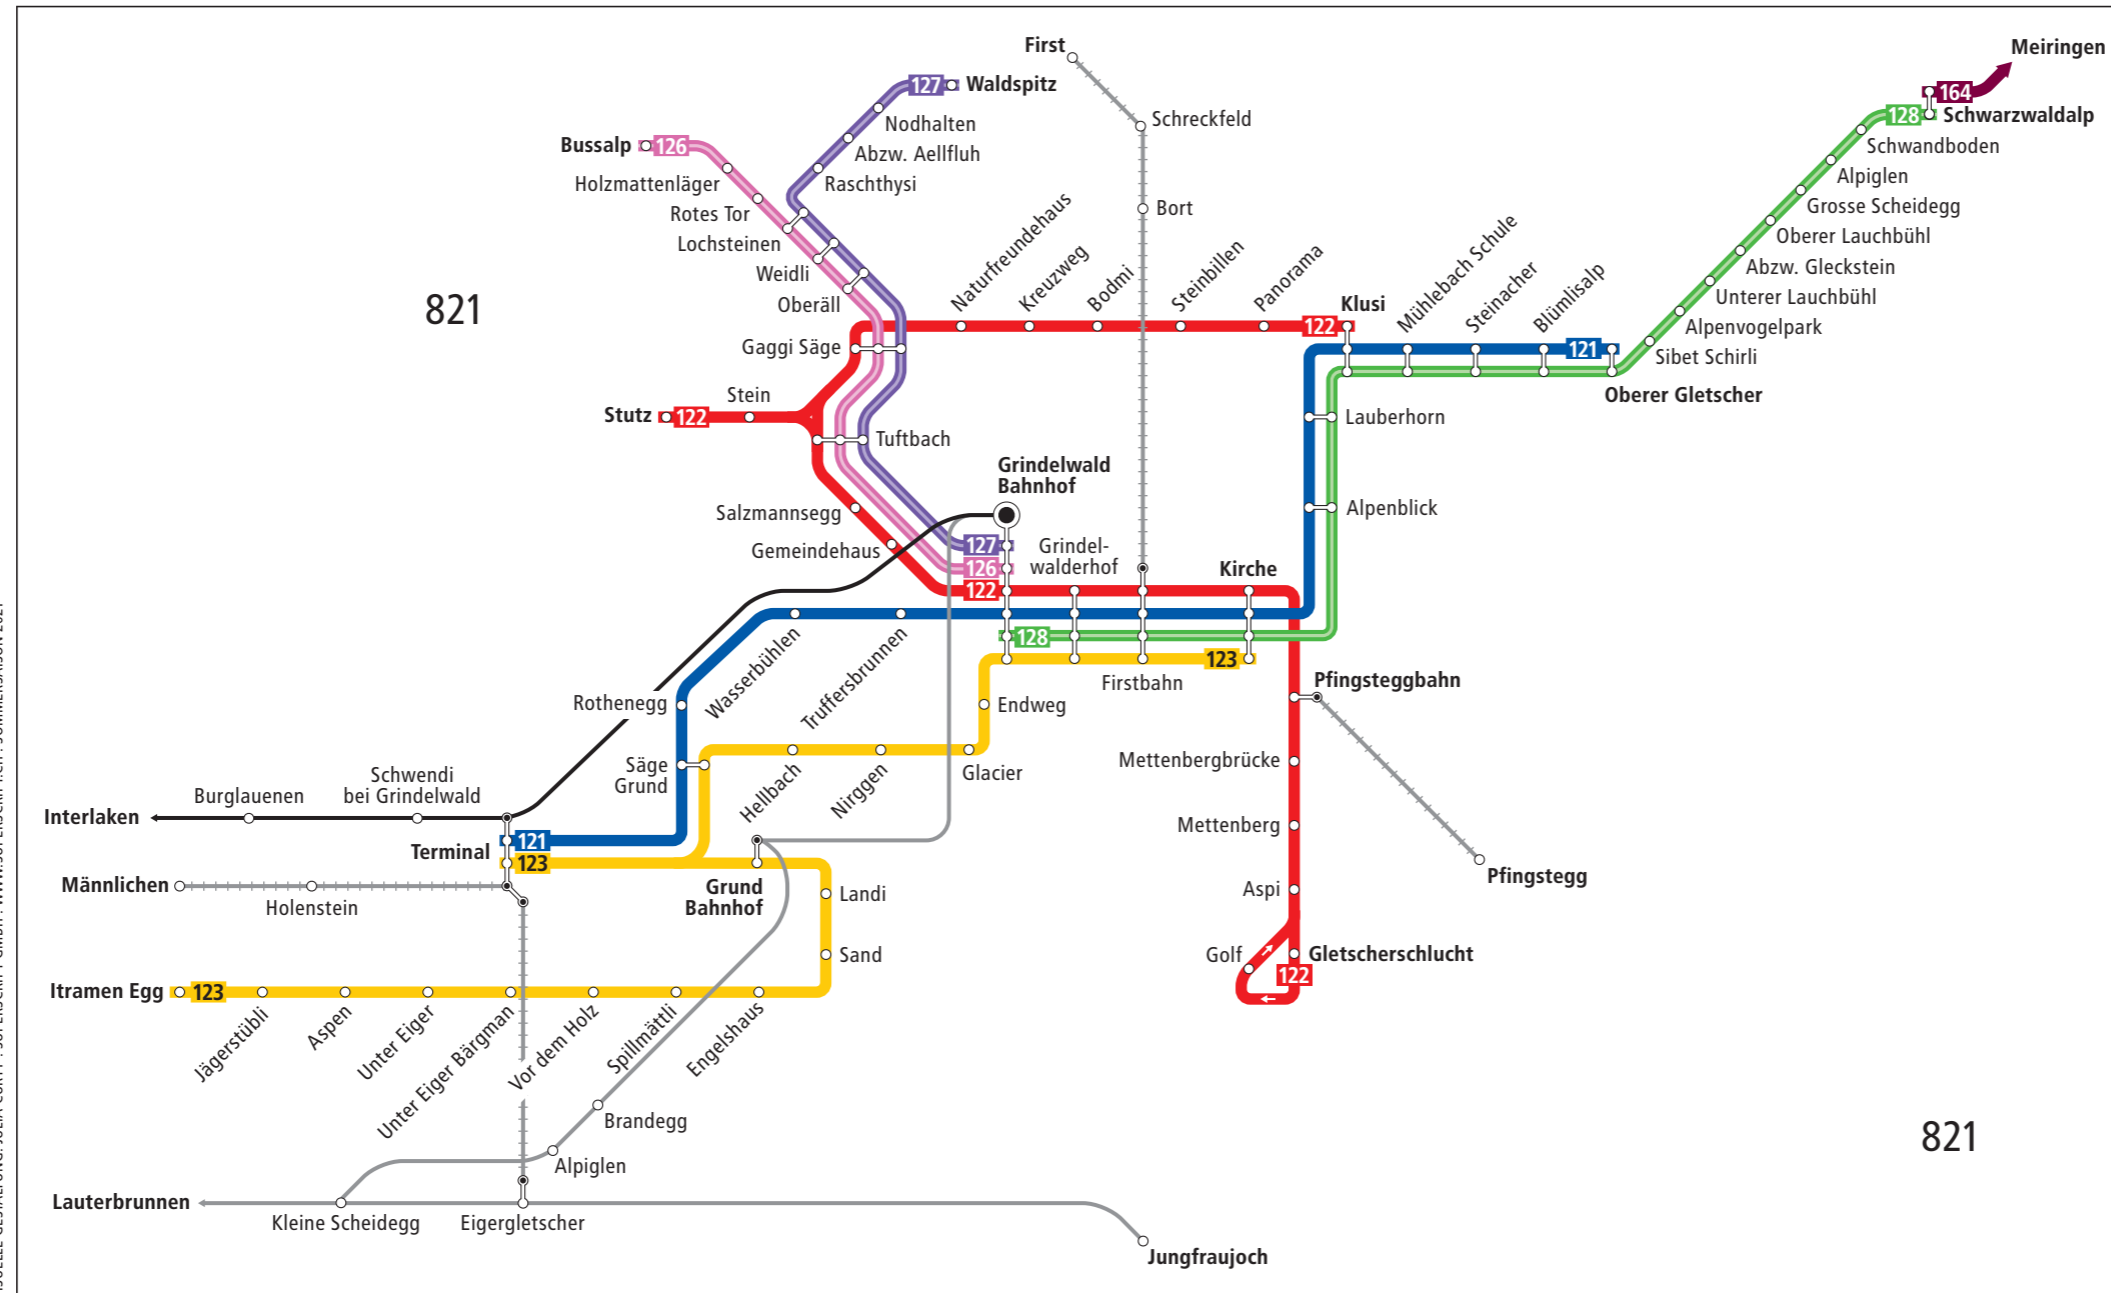

Liniennetz Grindelwald Line network Grindelwald

VISUELLE GESTALTUNG: JULIA CURTY, SUPERSCRIPT GMBH, WWW.SUPERSCRIPT.CH, SOMMERSAISON 2021

Zeichenerklärung / Legend

- 821** Zone LIBERO-Abo

- Ortslinien (121, 122, 123)
Local lines (121, 122, 123)

- Berglinien (126, 127, 128)
Gästekarte und LIBERO-Abo nicht gültig. GA halber Preis.
Mountain lines (126, 127, 128)
Guest Card and LIBERO not valid.
Half price with GA travelcard.

- Bahnstrecke
Railway line