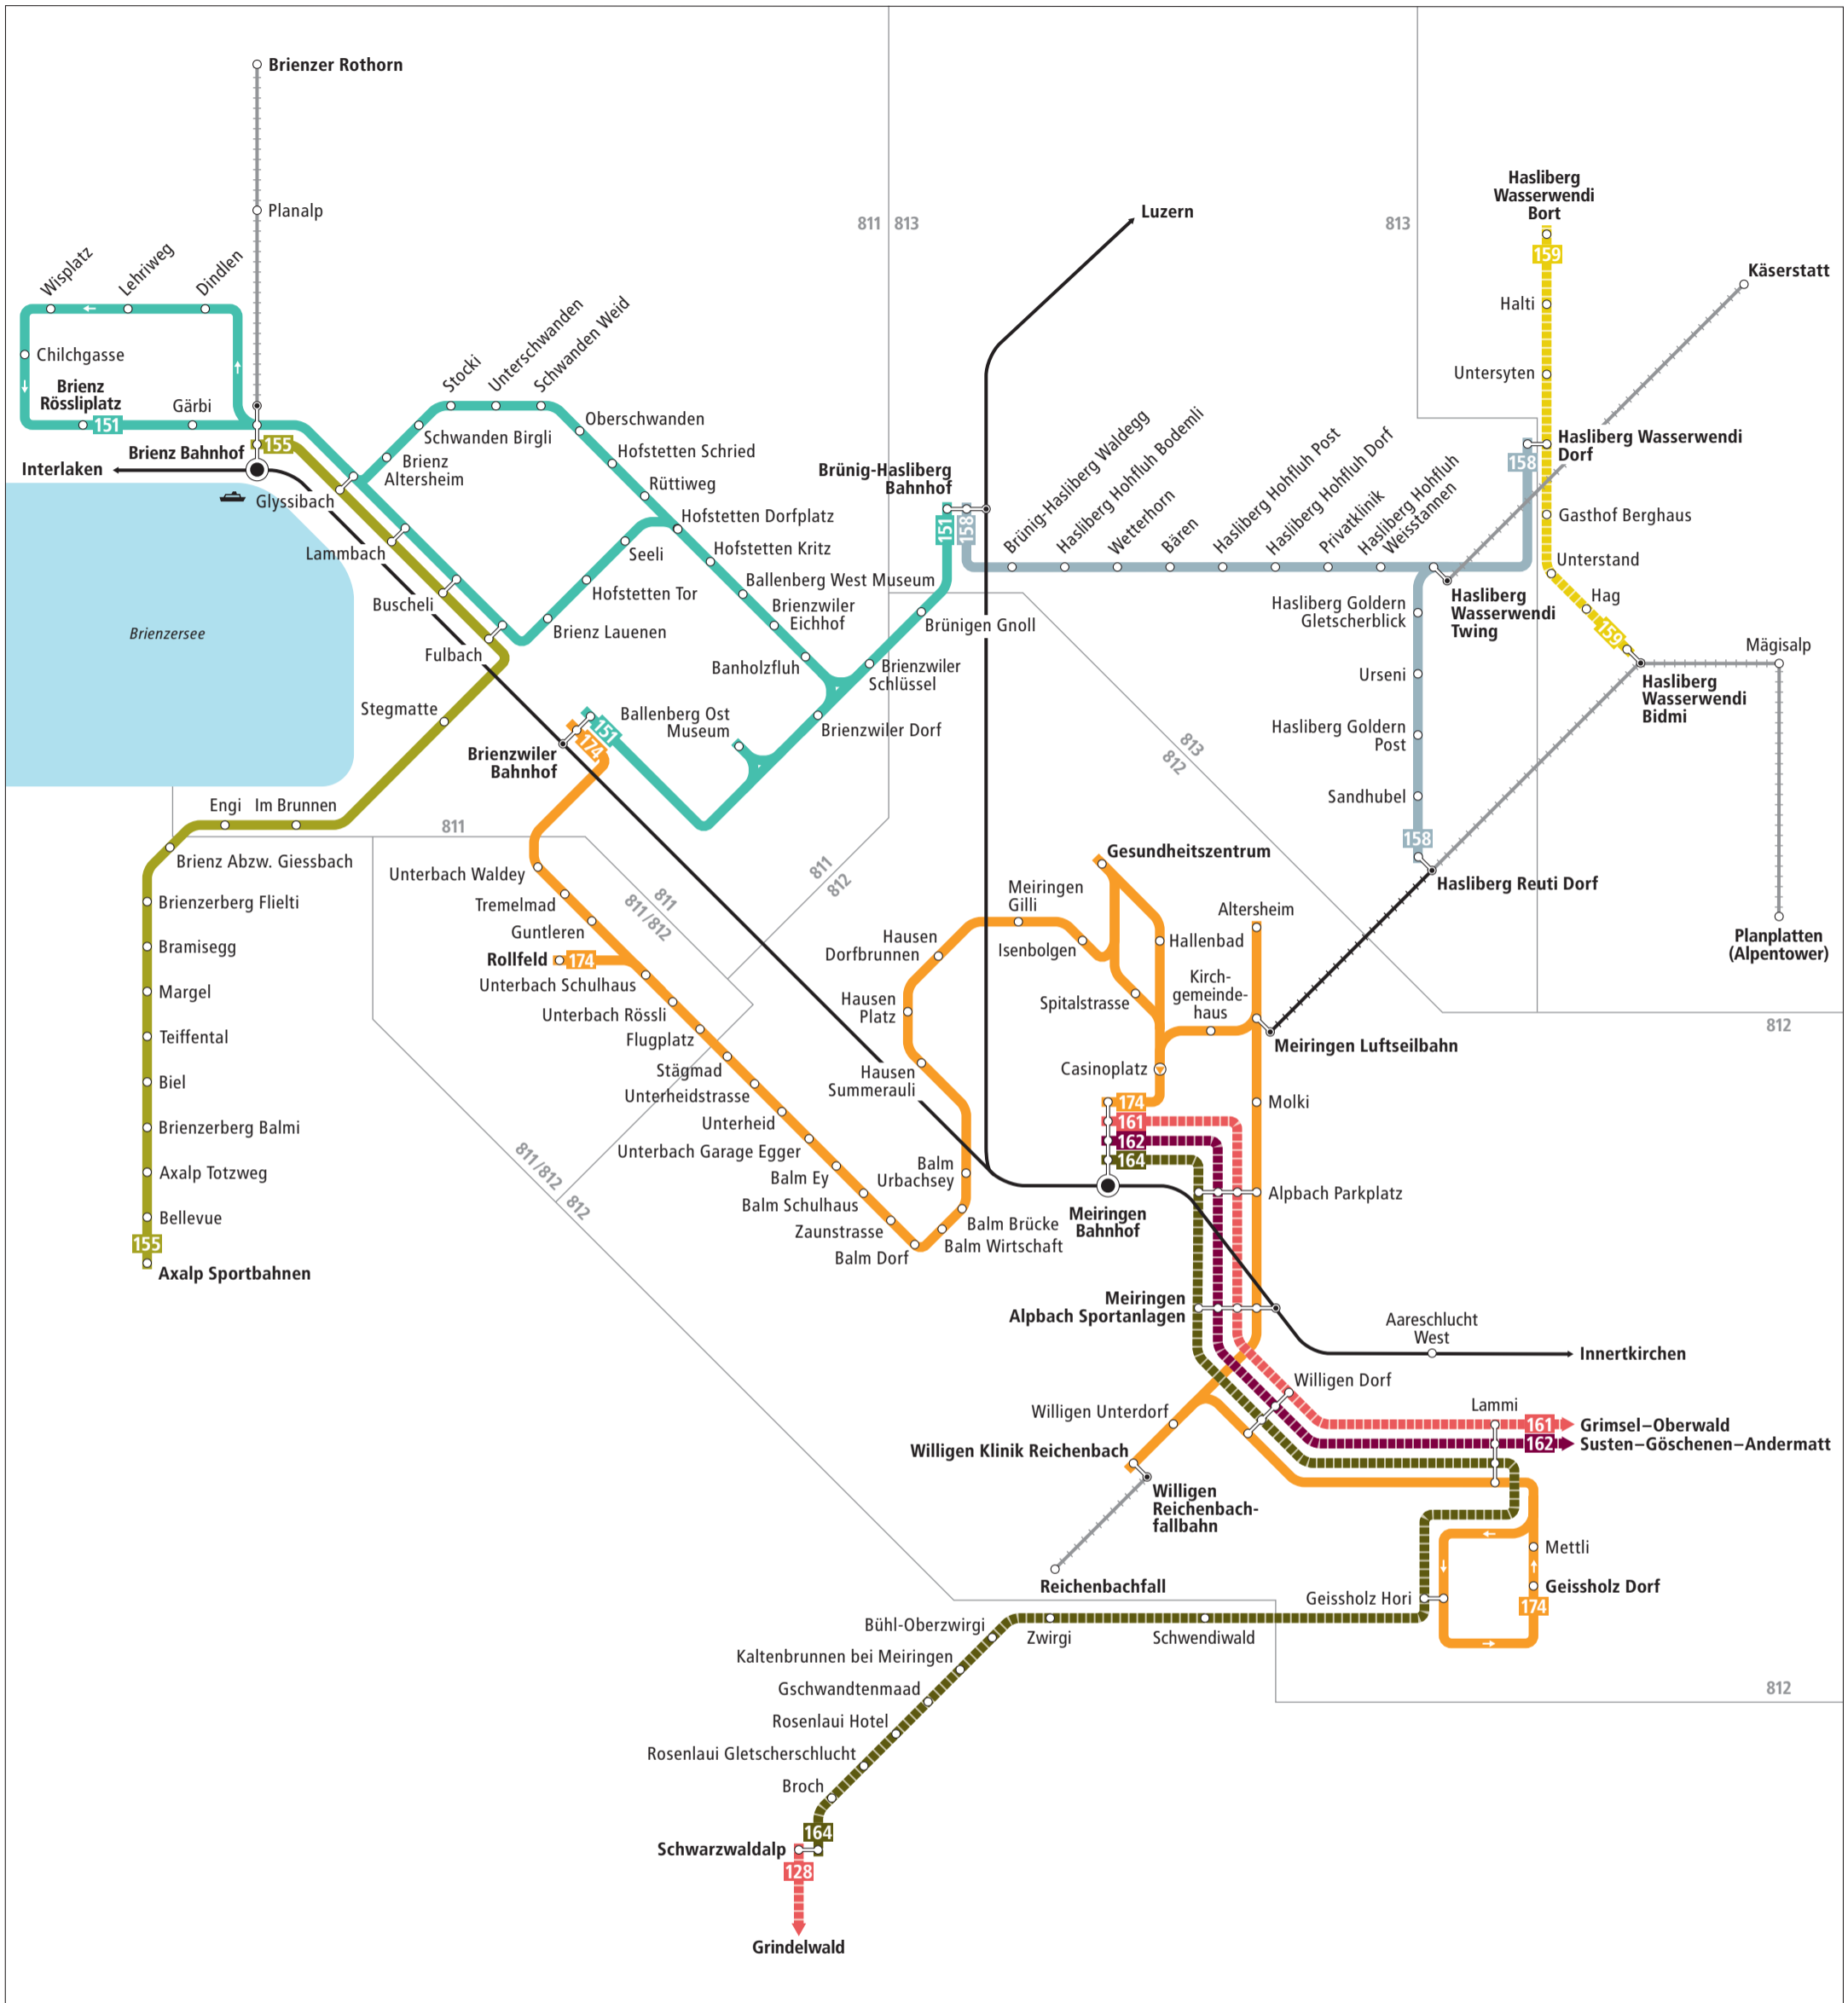

Linienetz Brienz–Meiringen–Hasliberg

Zeichenerklärung

- 811 Zone LIBERO-Abo
- regelmässig verkehrende Buslinie
- - - zeitweise verkehrende Buslinie
- Bahnstrecke
- | | | | | Bergbahn
- | | | | | Bergbahn (LIBERO nicht gültig)
- | | | | | Schifflinie

Linienetz Brienz–Meiringen–Hasliberg

Kundeninformationen

PostAuto AG
 Gebiet Mitte
 Tschärnerstrasse 37
 3007 Bern
 Telefon 0848 100 222
www.postauto.ch/bern
kundenberatung@postauto.ch

VISUELLE GESTALTUNG: JULIA CURTY - SUPERSCRIPT GMBH - WWW.SUPERSCRIPT.CH