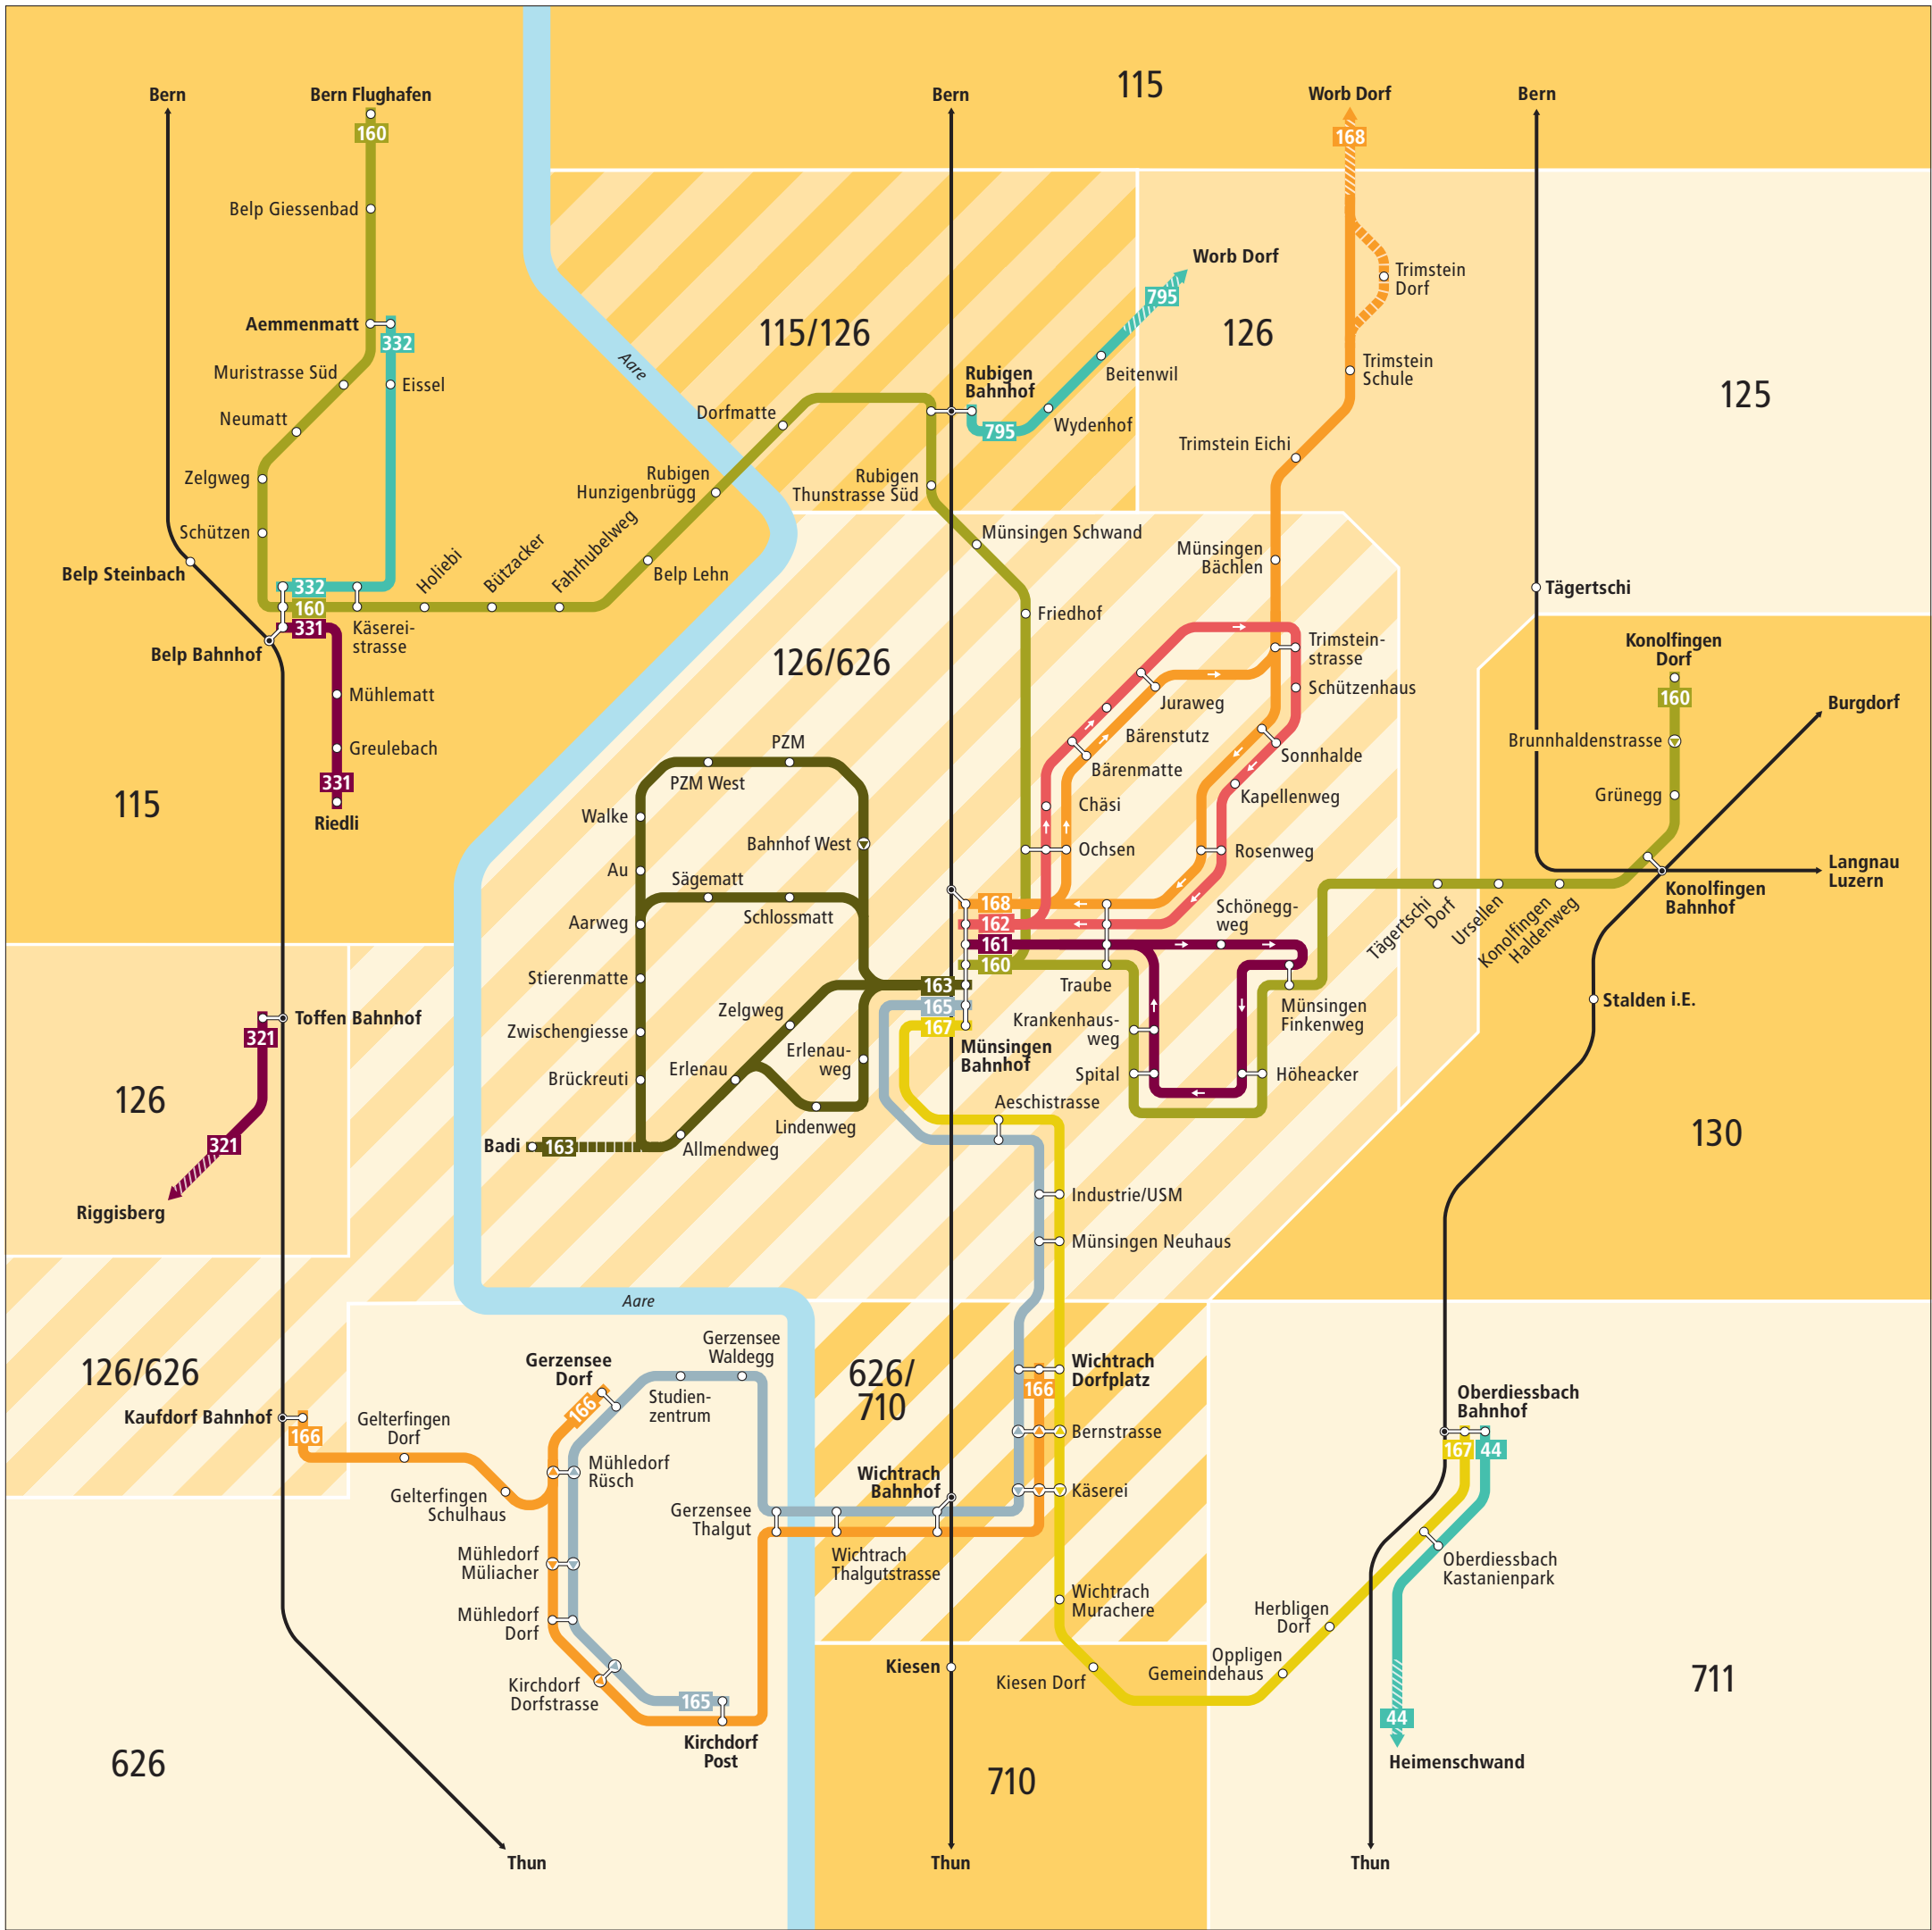

Linienetz Belp–Münsingen–Konolfingen

Zeichenerklärung

- regelmässig verkehrende Buslinie
- zeitweise verkehrende Buslinie
- Bus fährt in angegebener Richtung
- Bus hält nur in angegebener Richtung
- Richtungsanzeige. Liniende liegt ausserhalb des Plans. Infos zu den Tarifzonen entnehmen Sie dem Libero-Zonenplan.
- Bahnstrecke

Informationen zu den Tarifzonen

- 115 Tarifzonen LIBERO
- Überschneidung von zwei Tarifzonen

Linienetz

Kundeninformationen

BERNMOBIL Info & Tickets
 Bubenbergplatz 5
 3011 Bern
 Telefon 031 321 88 44
 kundendienst@bernmobil.ch
 www.bernmobil.ch