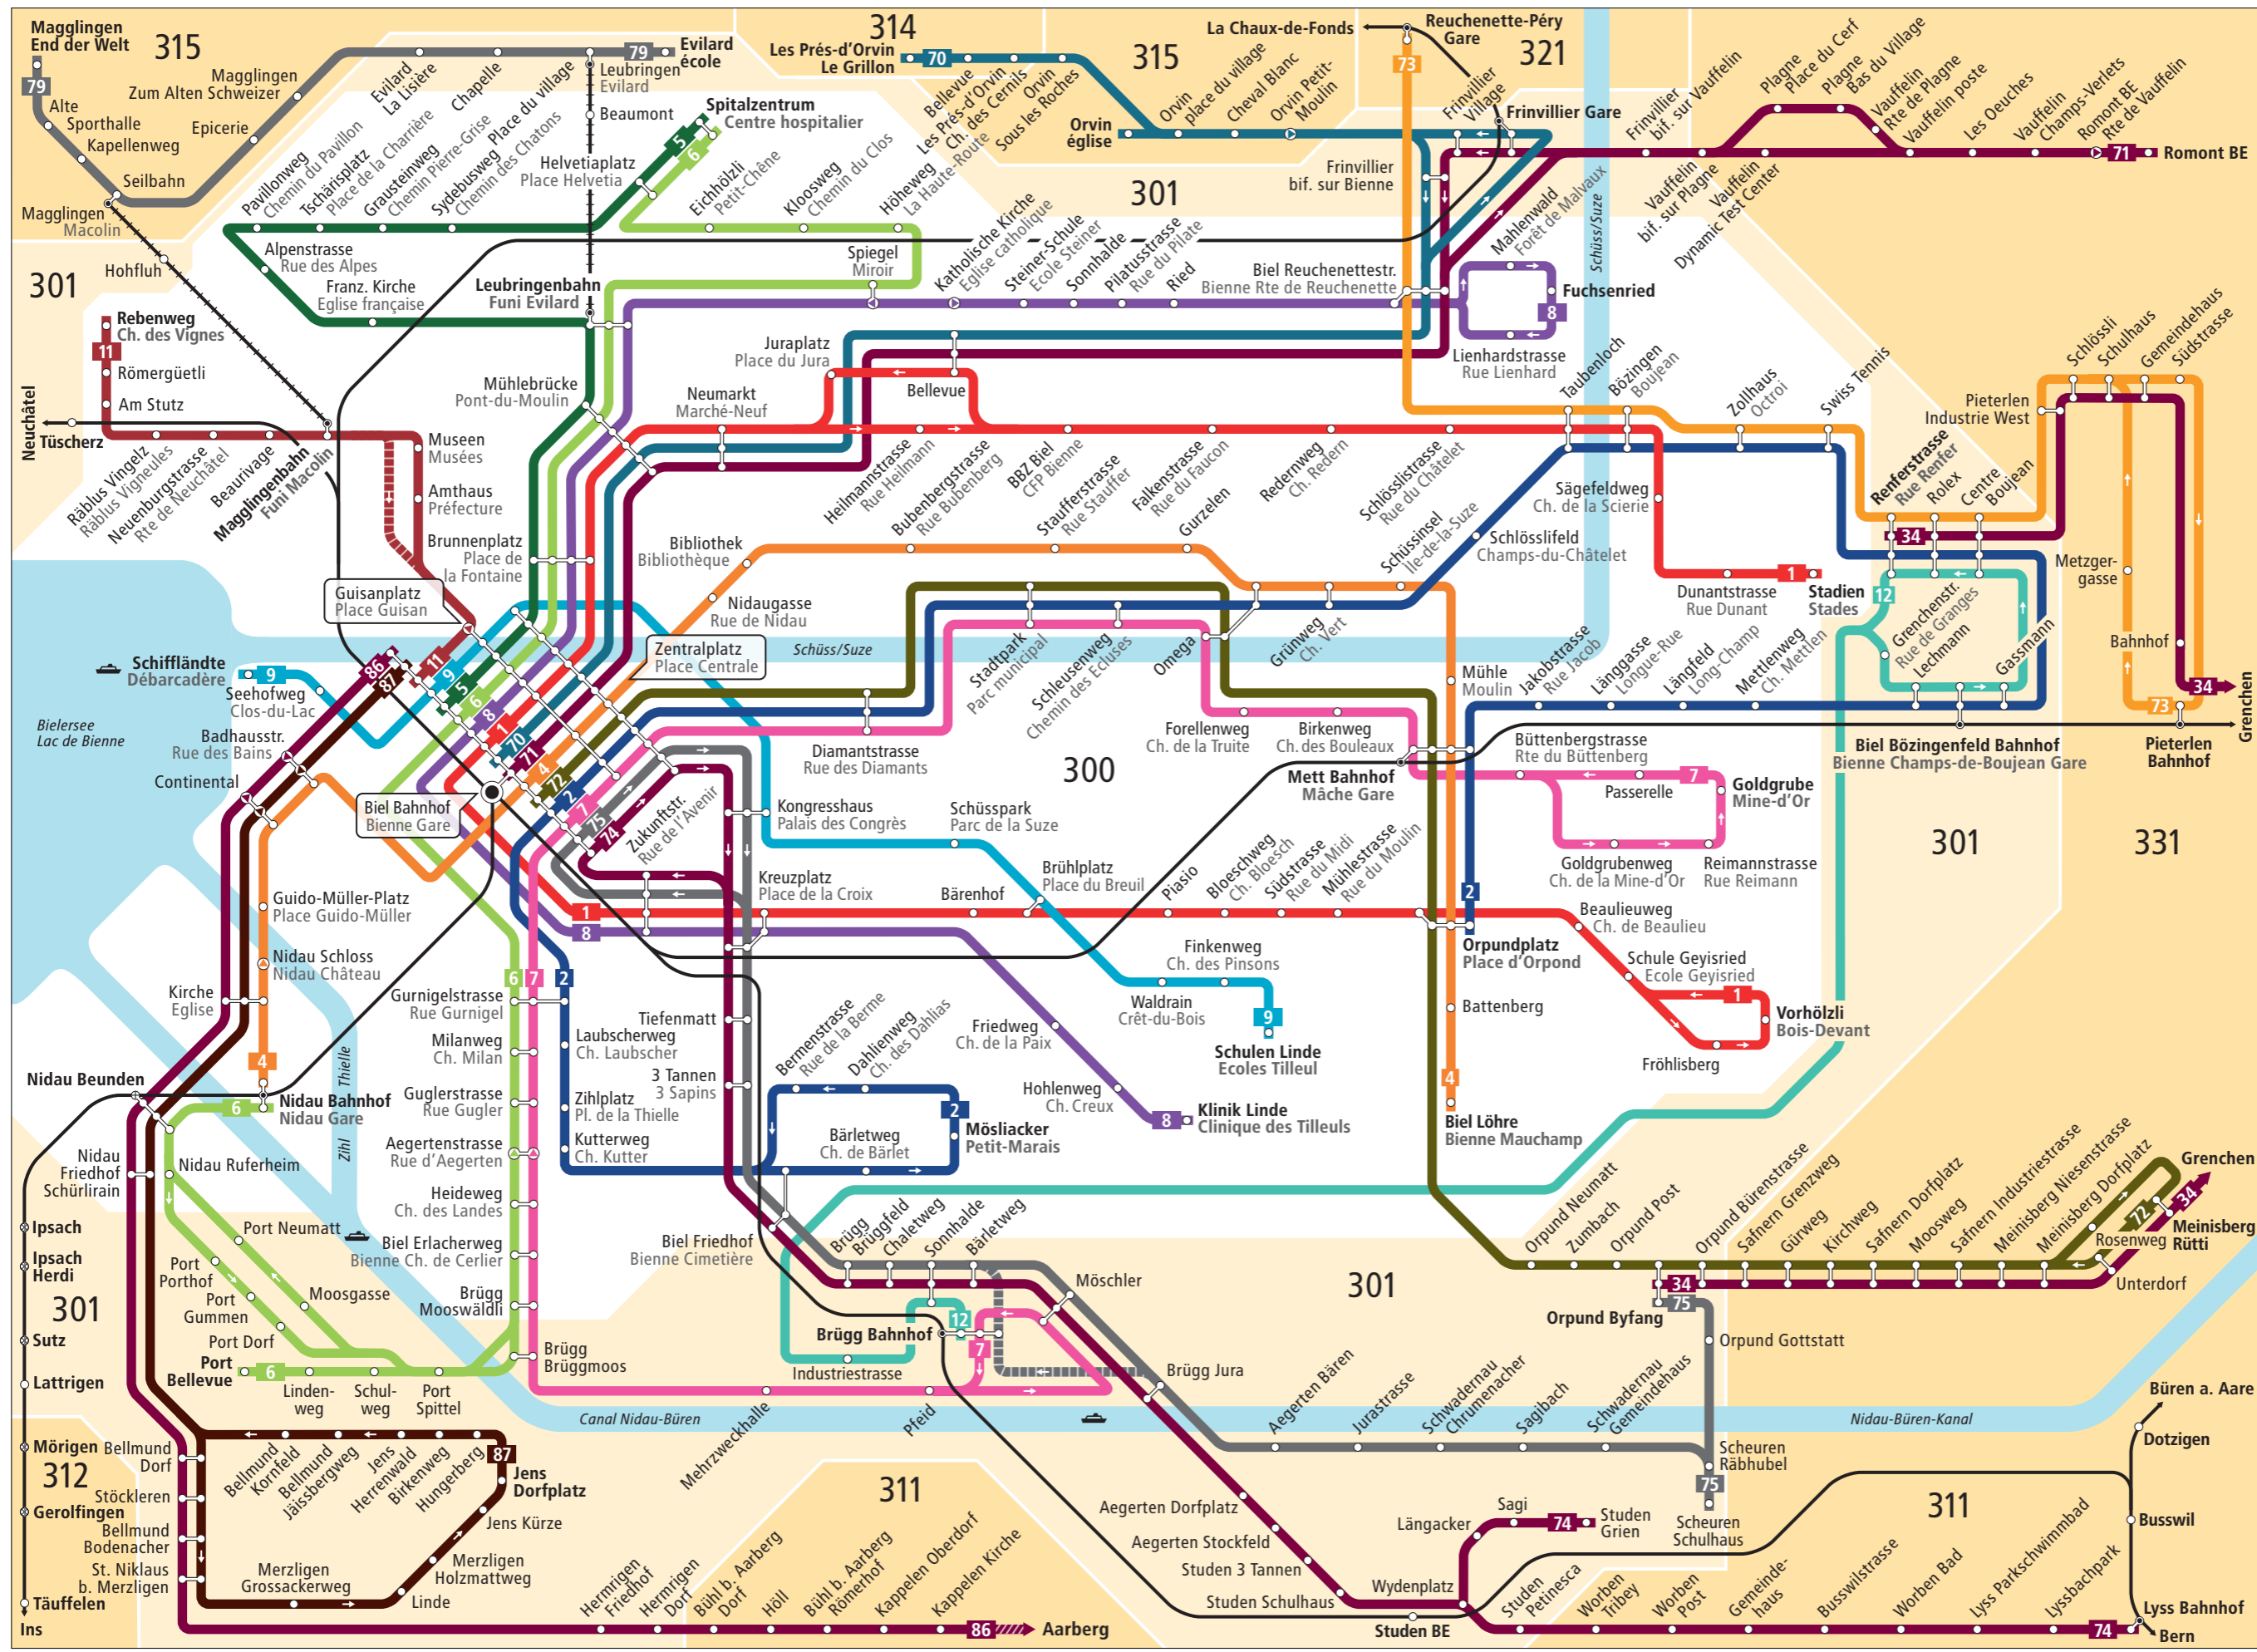

Linienetz Biel und Umgebung Plan du réseau Bienne et environs

Linien / Lignes

- 1** Vorhölzli-Stadion
Bois-Devant-Stades
- 2** Mösliacker-Orpundplatz
Petit-Marais-Place d'Orpond
- 4** Nidau-Löhre
Nidau-Mauchamp
- 5** Biel Bahnhof-Spitalzentrum
Bienne Gare-Centre hospitalier
- 6** Port/Nidau-Spitalzentrum
Port/Nidau-Centre hospitalier
- 7** Brügg-Goldgrube
Brügg-Mine d'Or
- 8** Klinik Linde-Fuchsenried
Débarcadère-Ecoles Tilleul
- 9** Schiffländte-Schulen Linde
Débarcadère-Ecoles Tilleul
- 11** Biel Bahnhof-Rebenweg
Bienne Gare-Ch. des Vignes
- 12** Brügg Bahnhof-Bözingenfeld
Brügg Gare-Les Champs-de-Boujean
- 34** Biel Renferstrasse/Orpund-Grenchen
Bienne Rue Renfer/Orpund-Granges
- 70** Biel Bahnhof-Les Prés d'Orvin
Bienne Gare-Les Prés d'Orvin
- 71** Biel Bahnhof-Romont
Bienne Gare-Romont
- 72** Biel Bahnhof-Meinsberg
Bienne Gare-Meinsberg
- 73** Pieterlen-Reuchenette-Péry
- 74** Biel Bahnhof-Lyss
Bienne Gare-Lyss
- 75** Biel Bahnhof-Orpund
Bienne Gare-Orpund
- 79** Magglingen-Leubringen (gratis)
Macolin-Evilard (gratuit)
- 86** Biel Bahnhof-Aarberg
Bienne Gare-Aarberg
- 87** Biel Bahnhof-Jens
Bienne Gare-Jens

Zeichenerklärung / Légende

- 300** Tarifzone Zone tarifaire
- Bus fährt in angegebener Richtung
Bus circule dans la direction indiquée
- Bus hält nur in angegebener Richtung
Bus s'arrête seulement dans la direction indiquée
- 11** Zeitweise verkehrende Buslinie
Ligne de bus avec horaire temporaire
- Seilbahn
Funiculaire
- Bahnstrecke
Chemin de fer
- Halt auf Verlangen
Arrêt sur demande

Kundeninformationen / Information clientèle

Verkehrsbetriebe Biel
 Transports publics bernois
 Bözingenstrasse 78/Rue de Boujean 78
 Postfach 4025/Case postale 4025
 2500 Biel/Bienne 4
 Tél. 032 344 63 63