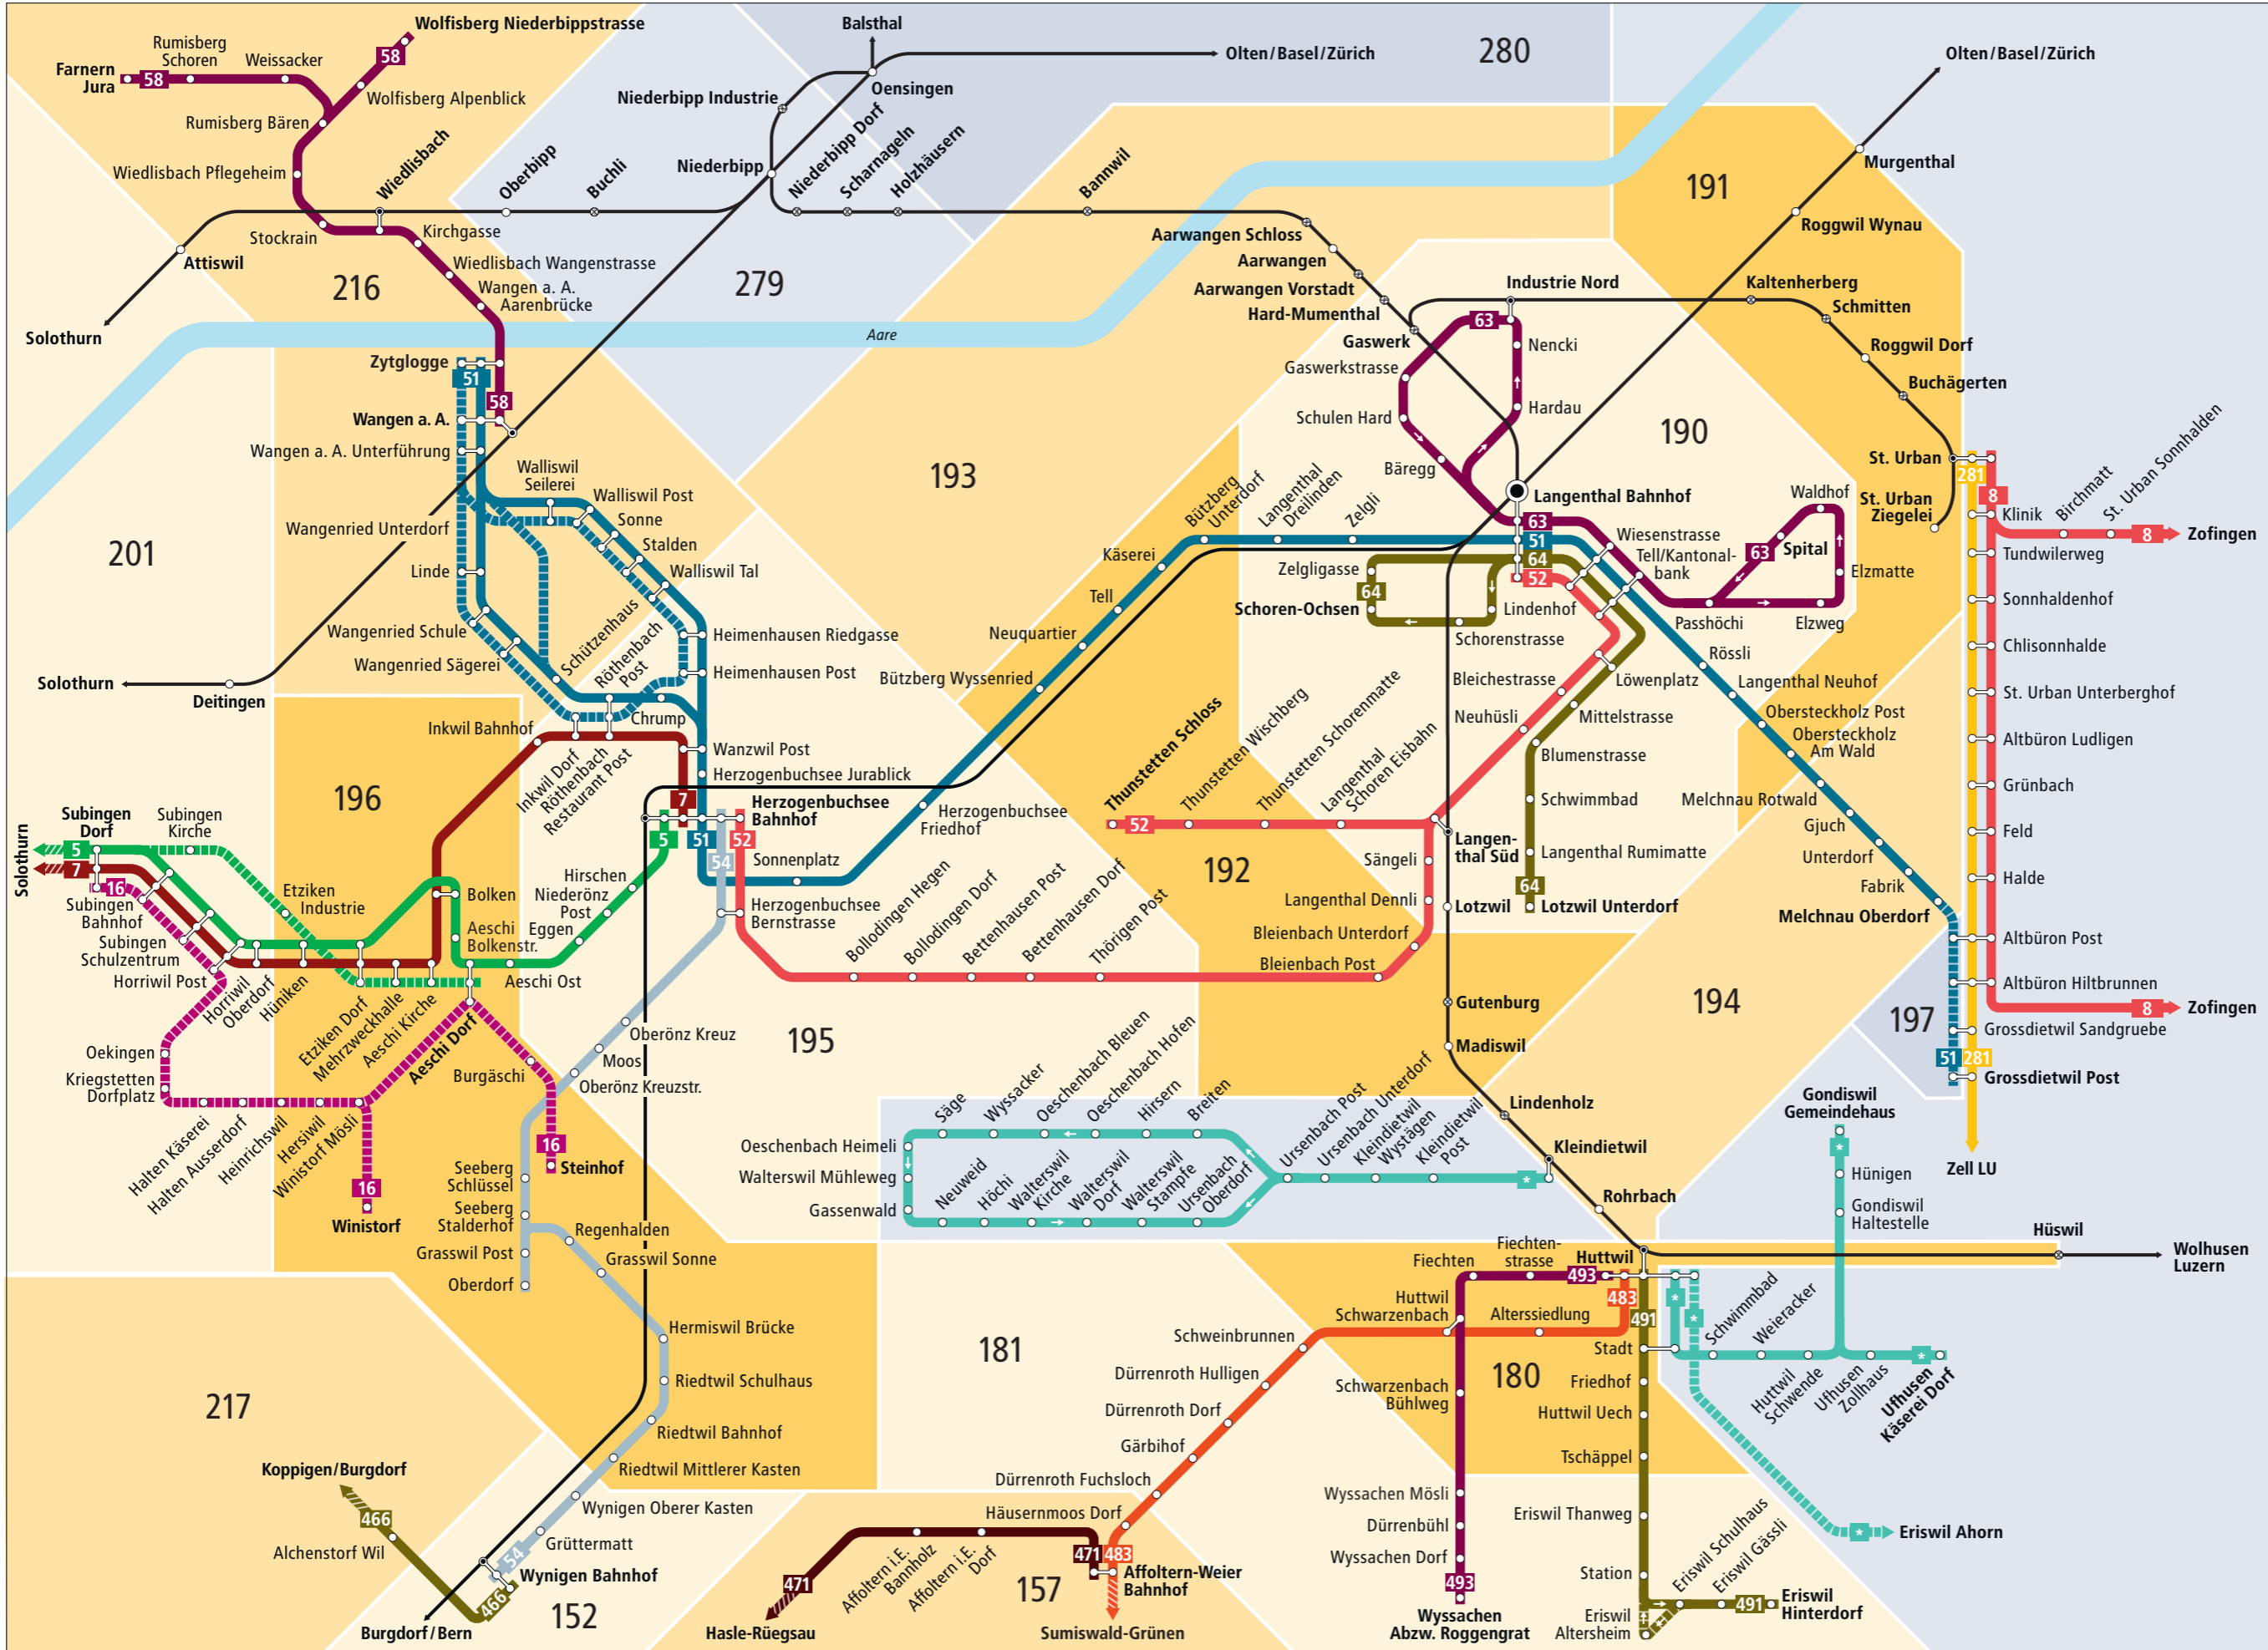

# Linienetz Oberaargau

## Zeichenerklärung

- 190** Tarifzonennummer
- regelmäßig verkehrende Buslinie
- - - zeitweise verkehrende Buslinie
- Richtungsanzeige. Linienende liegt ausserhalb des Plans. Infos zu den Tarifzonen entnehmen Sie dem Libero-Zonenplan.
- Bus fährt nur in angegebener Richtung
- Bahnstrecke
- Halt auf Verlangen
- \* weitere Busangebote
- Tarifzonen LIBERO
- Für Fahrten innerhalb der blauen Zone sind keine LIBERO-Fahrausweise gültig.

## Linienetz Oberaargau