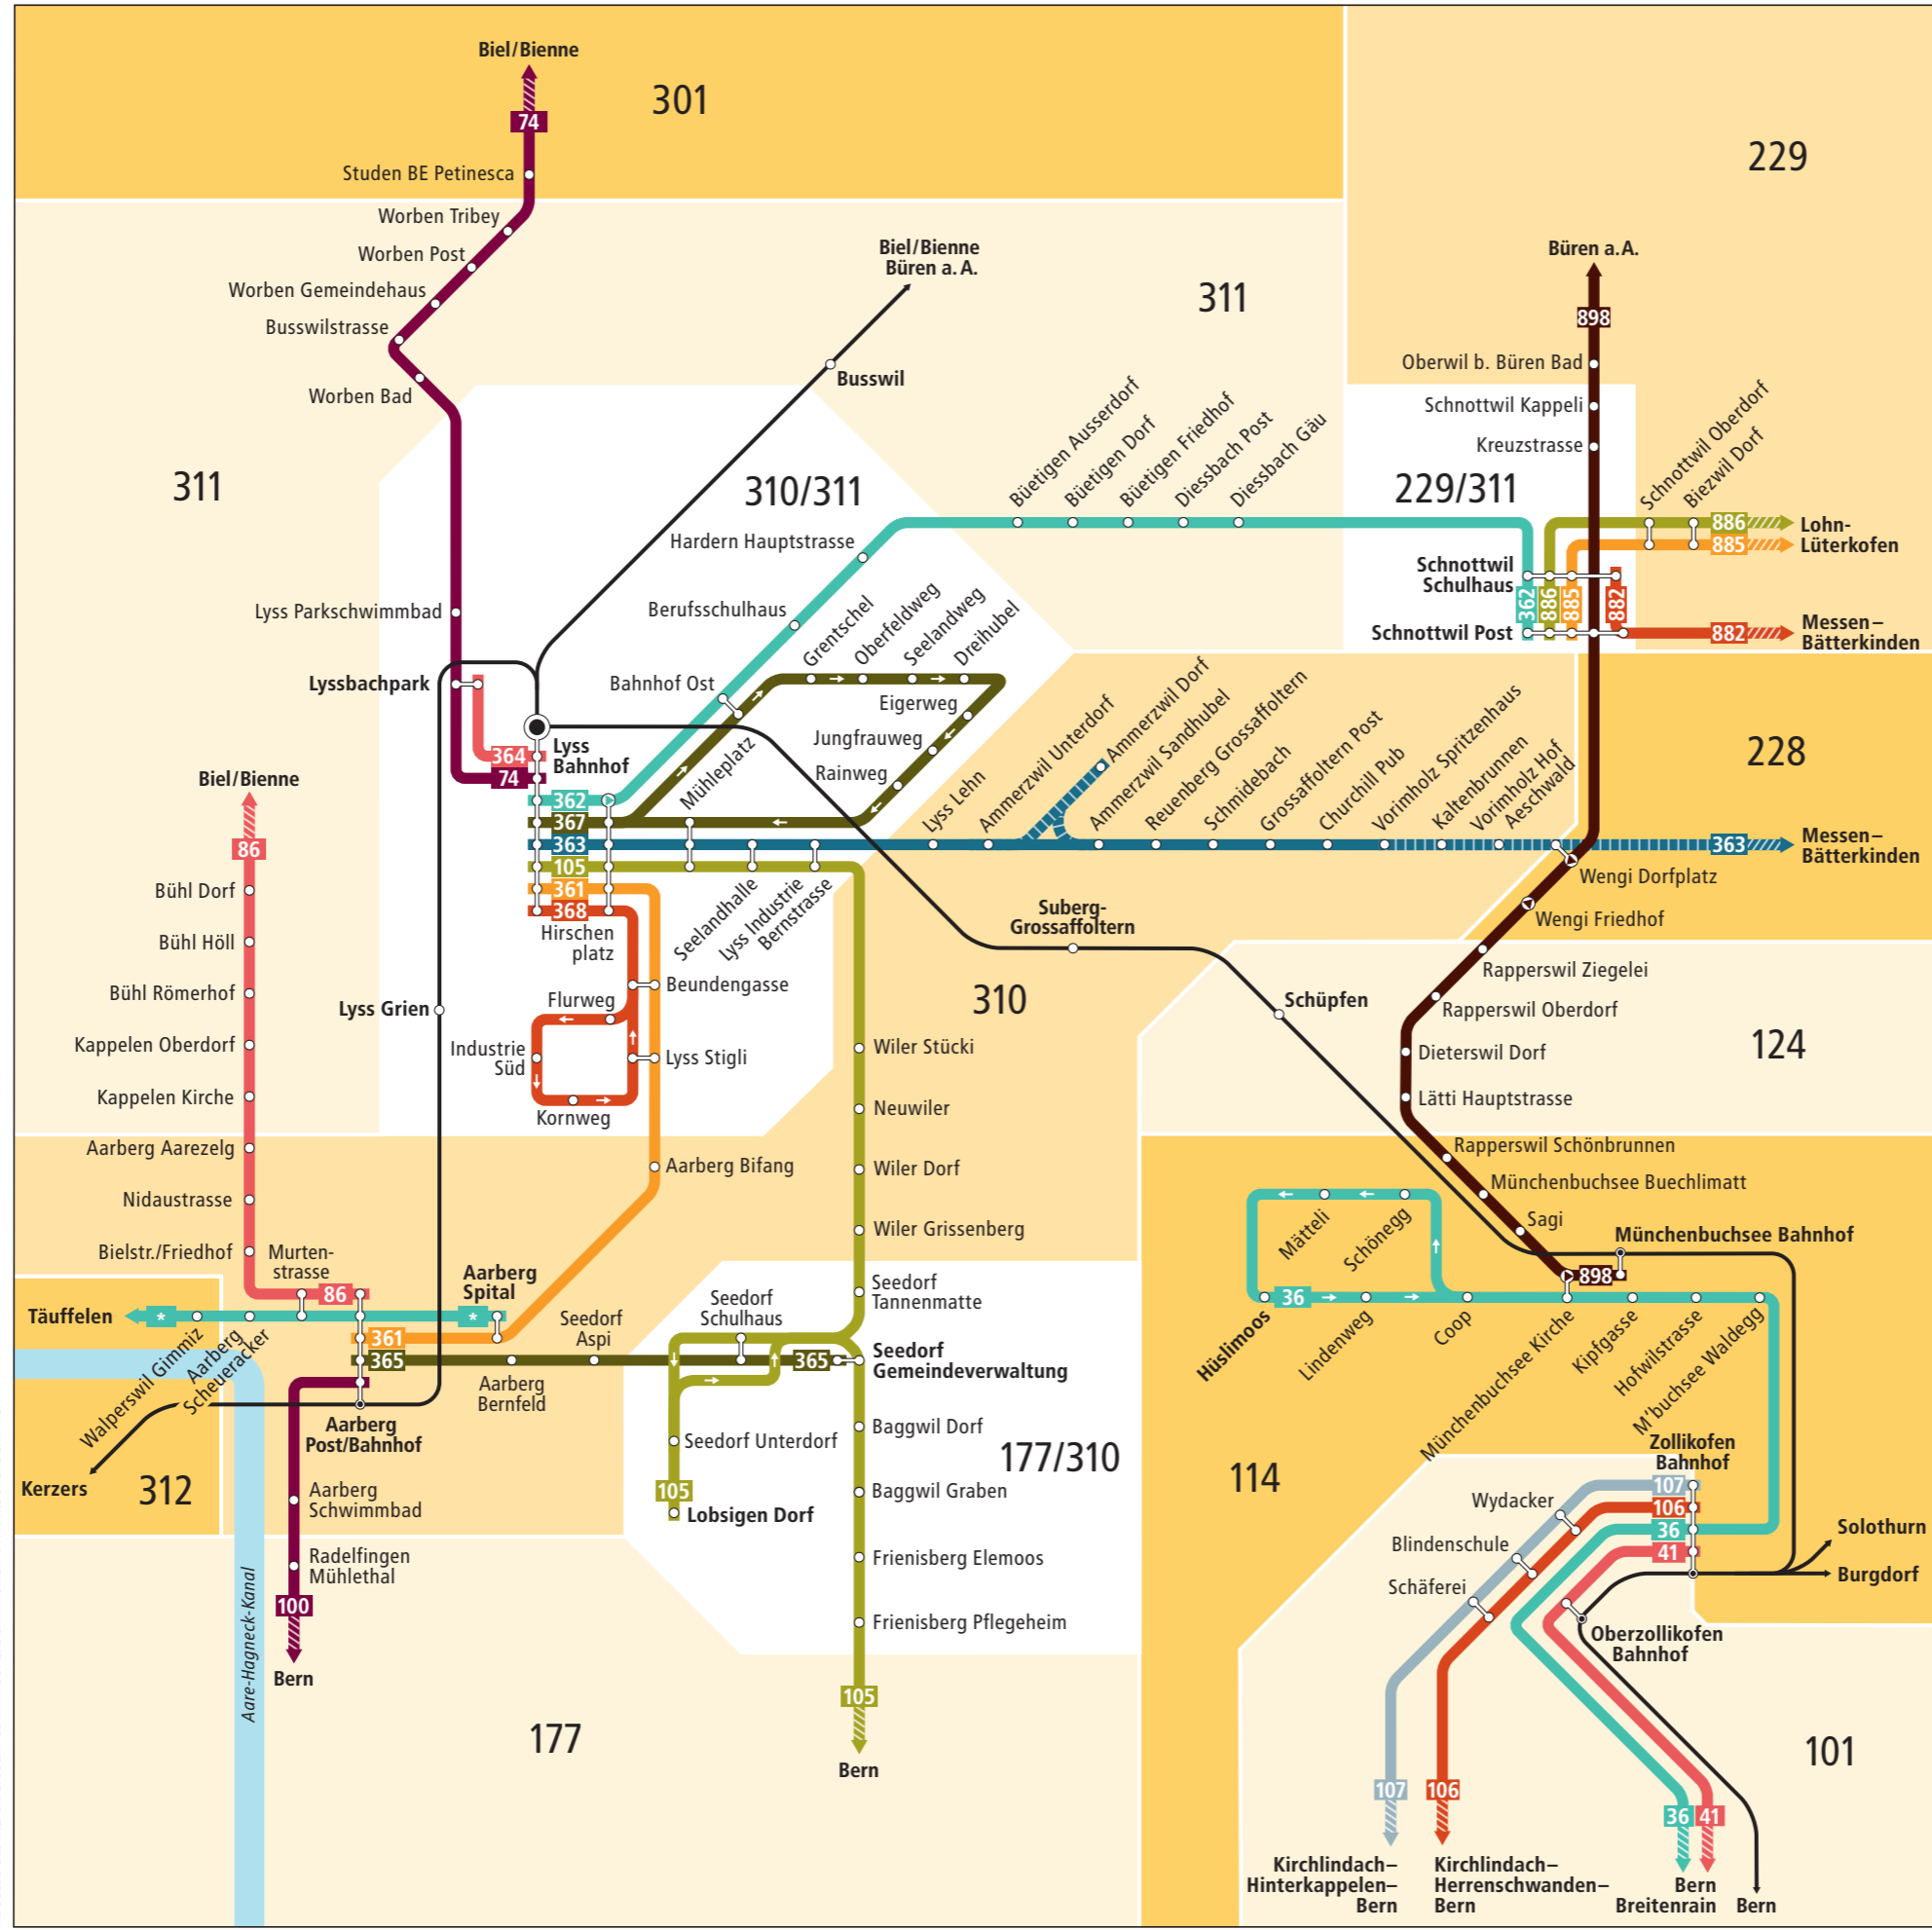

Linienetz Lyss

VISUELLE GESTALTUNG: JULIA CURTY - SUPERSCRIPT GMBH - WWW.SUPERSCRIPT.CH

Zeichenerklärung

- 100** Tarifzone
- regelmässig verkehrende Buslinie
- zeitweise verkehrende Buslinie
- Richtungsanzeige. Linienende liegt ausserhalb des Plans. Infos zu den Tarifzonen entnehmen Sie dem Libero-Zonenplan.
- Bus fährt in angegebener Richtung
- Bus hält nur in angegebener Richtung
- * Weitere Busangebote
Libero gilt nur für Abonnemente
- Bahnstrecke