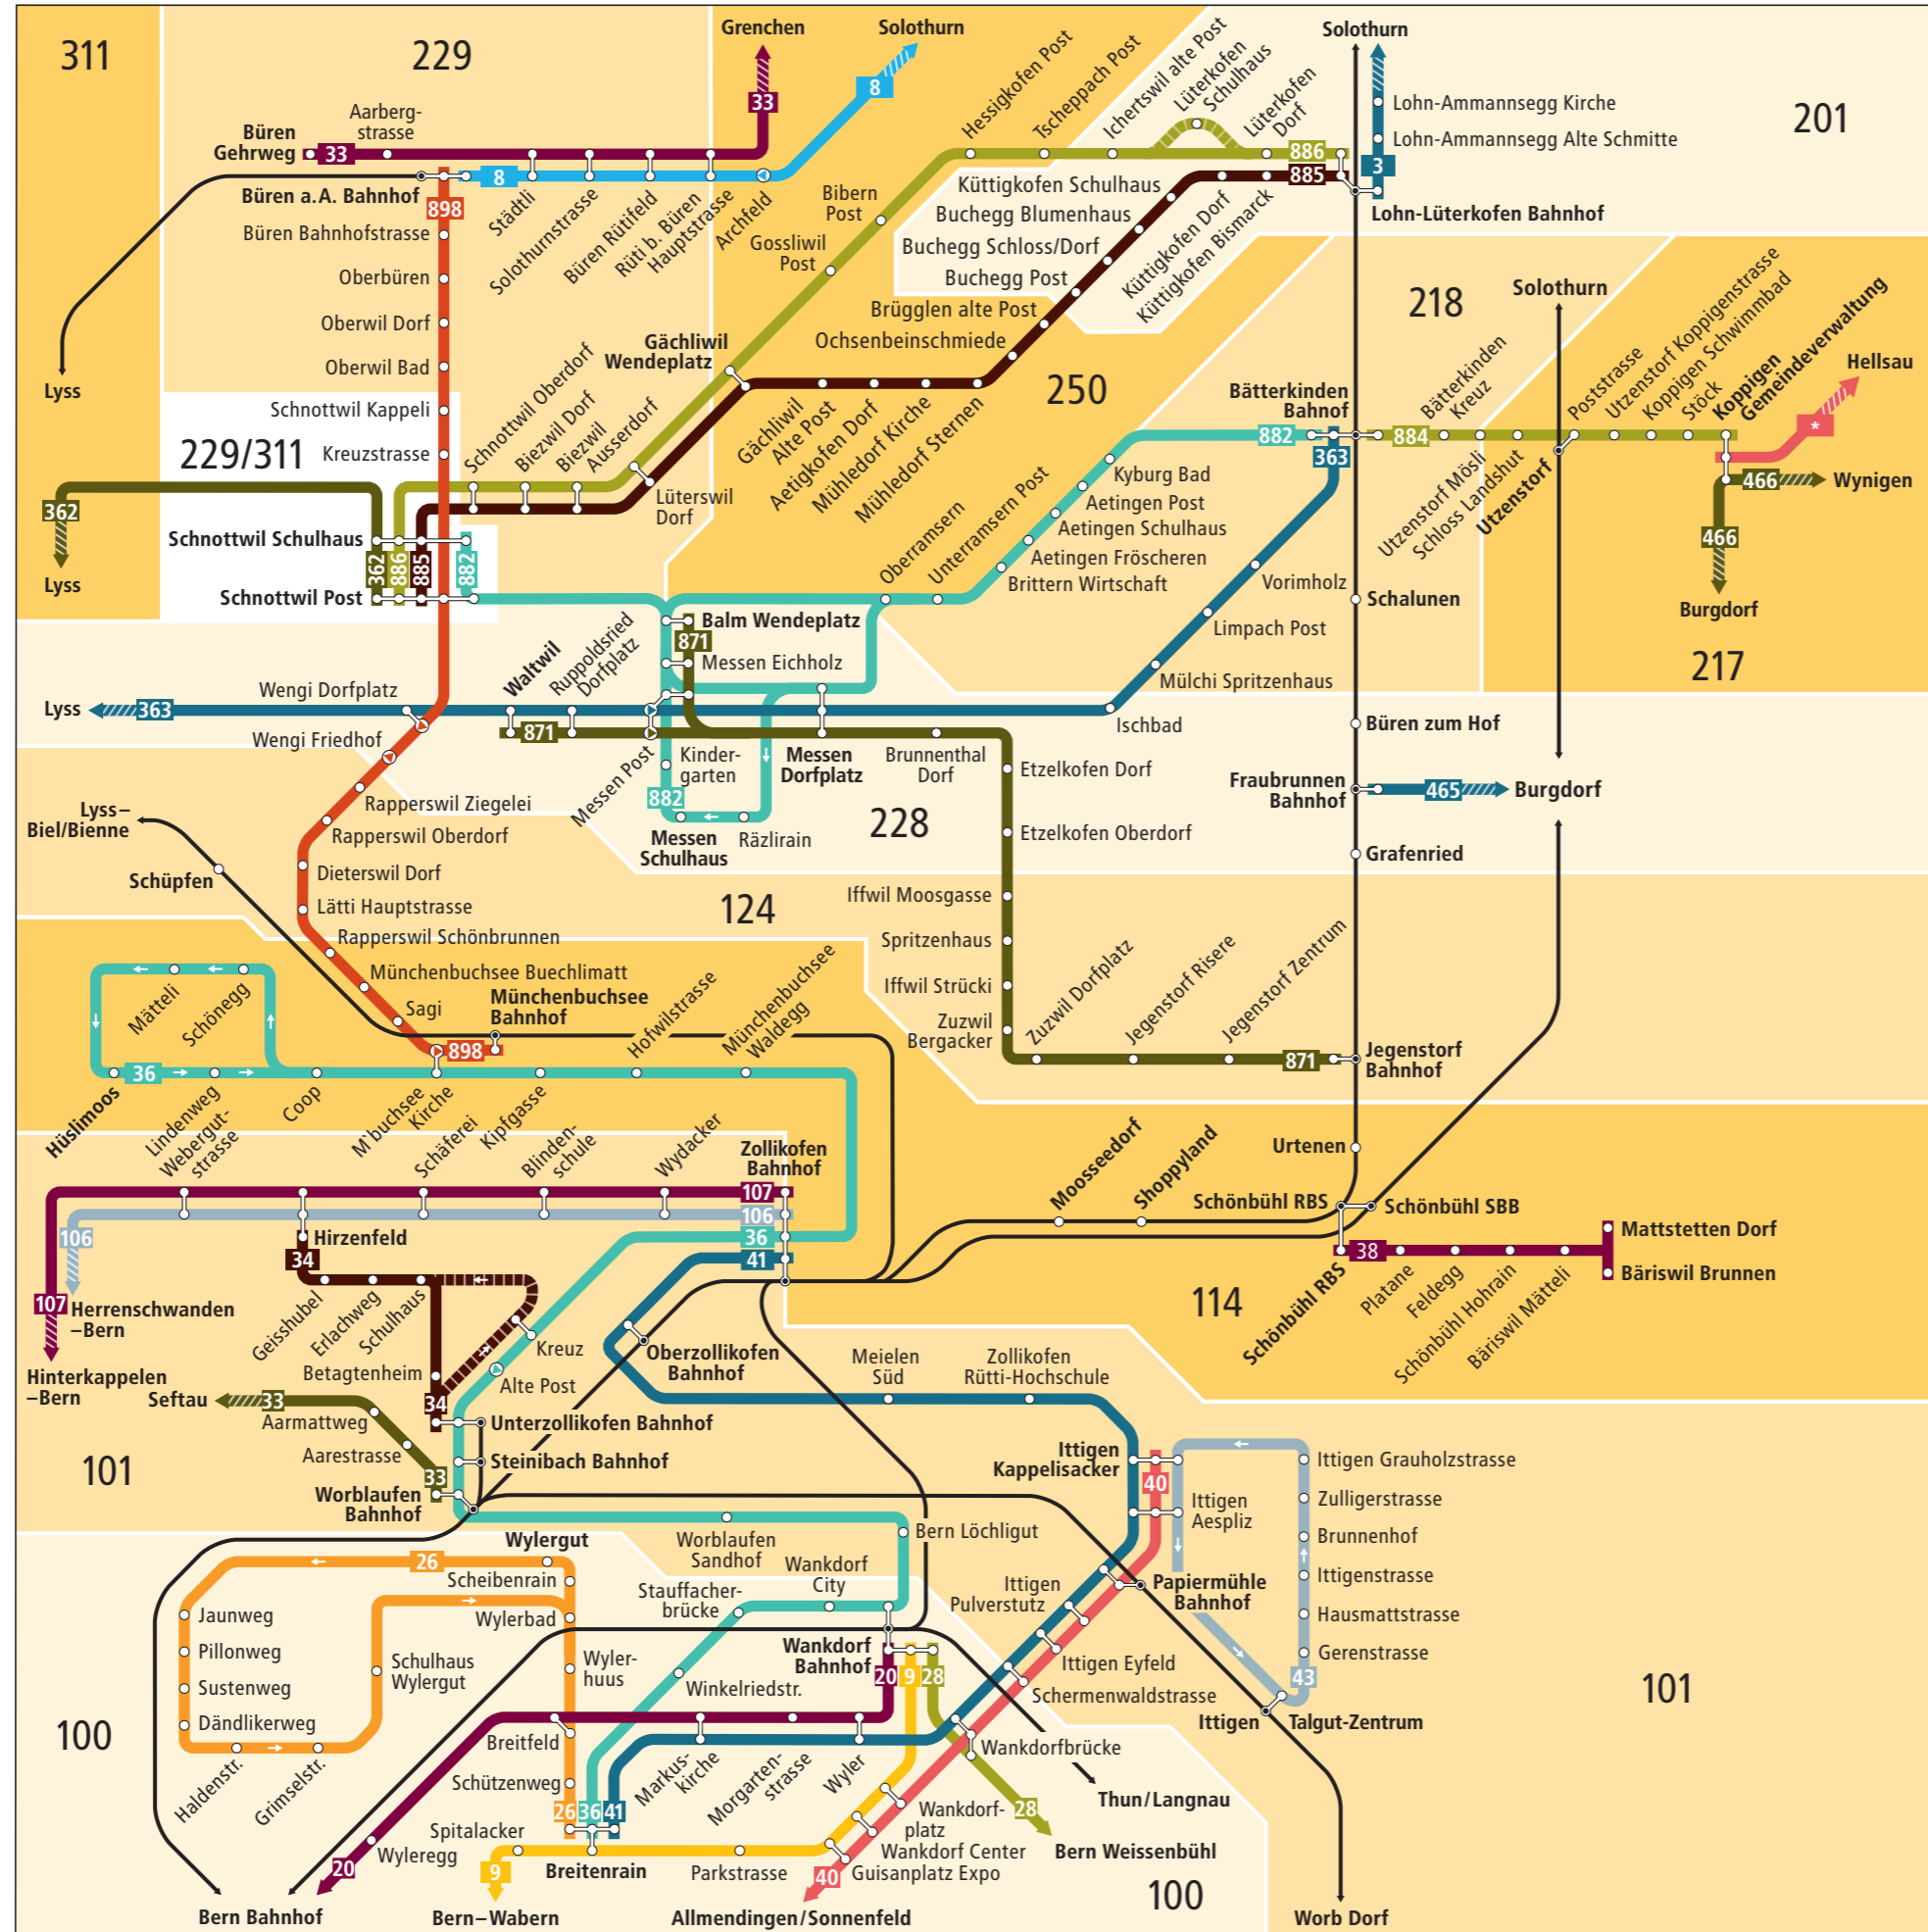

Linienetz Limpachtal–Bucheggberg

Zeichenerklärung

- regelmäßig verkehrende Buslinie
- zeitweise verkehrende Buslinie
- Richtungsanzeige. Liniende liegt ausserhalb des Plans. Infos zu den Tarifzonen entnehmen Sie dem Libero-Zonenplan.
- Bus fährt in angegebener Richtung
- Bus hält nur in angegebener Richtung
- Weitere Busangebote. Libero gilt nur für Abonnemente.
- Bahnstrecke

Regionalnetz Limpachtal–Bucheggberg

Kundeninformationen

Libero Infocenter
 3011 Bern
 Telefon 031 321 82 22
 info@myLibero.ch
 www.myLibero.ch

© Gültig ab 10.12.2017