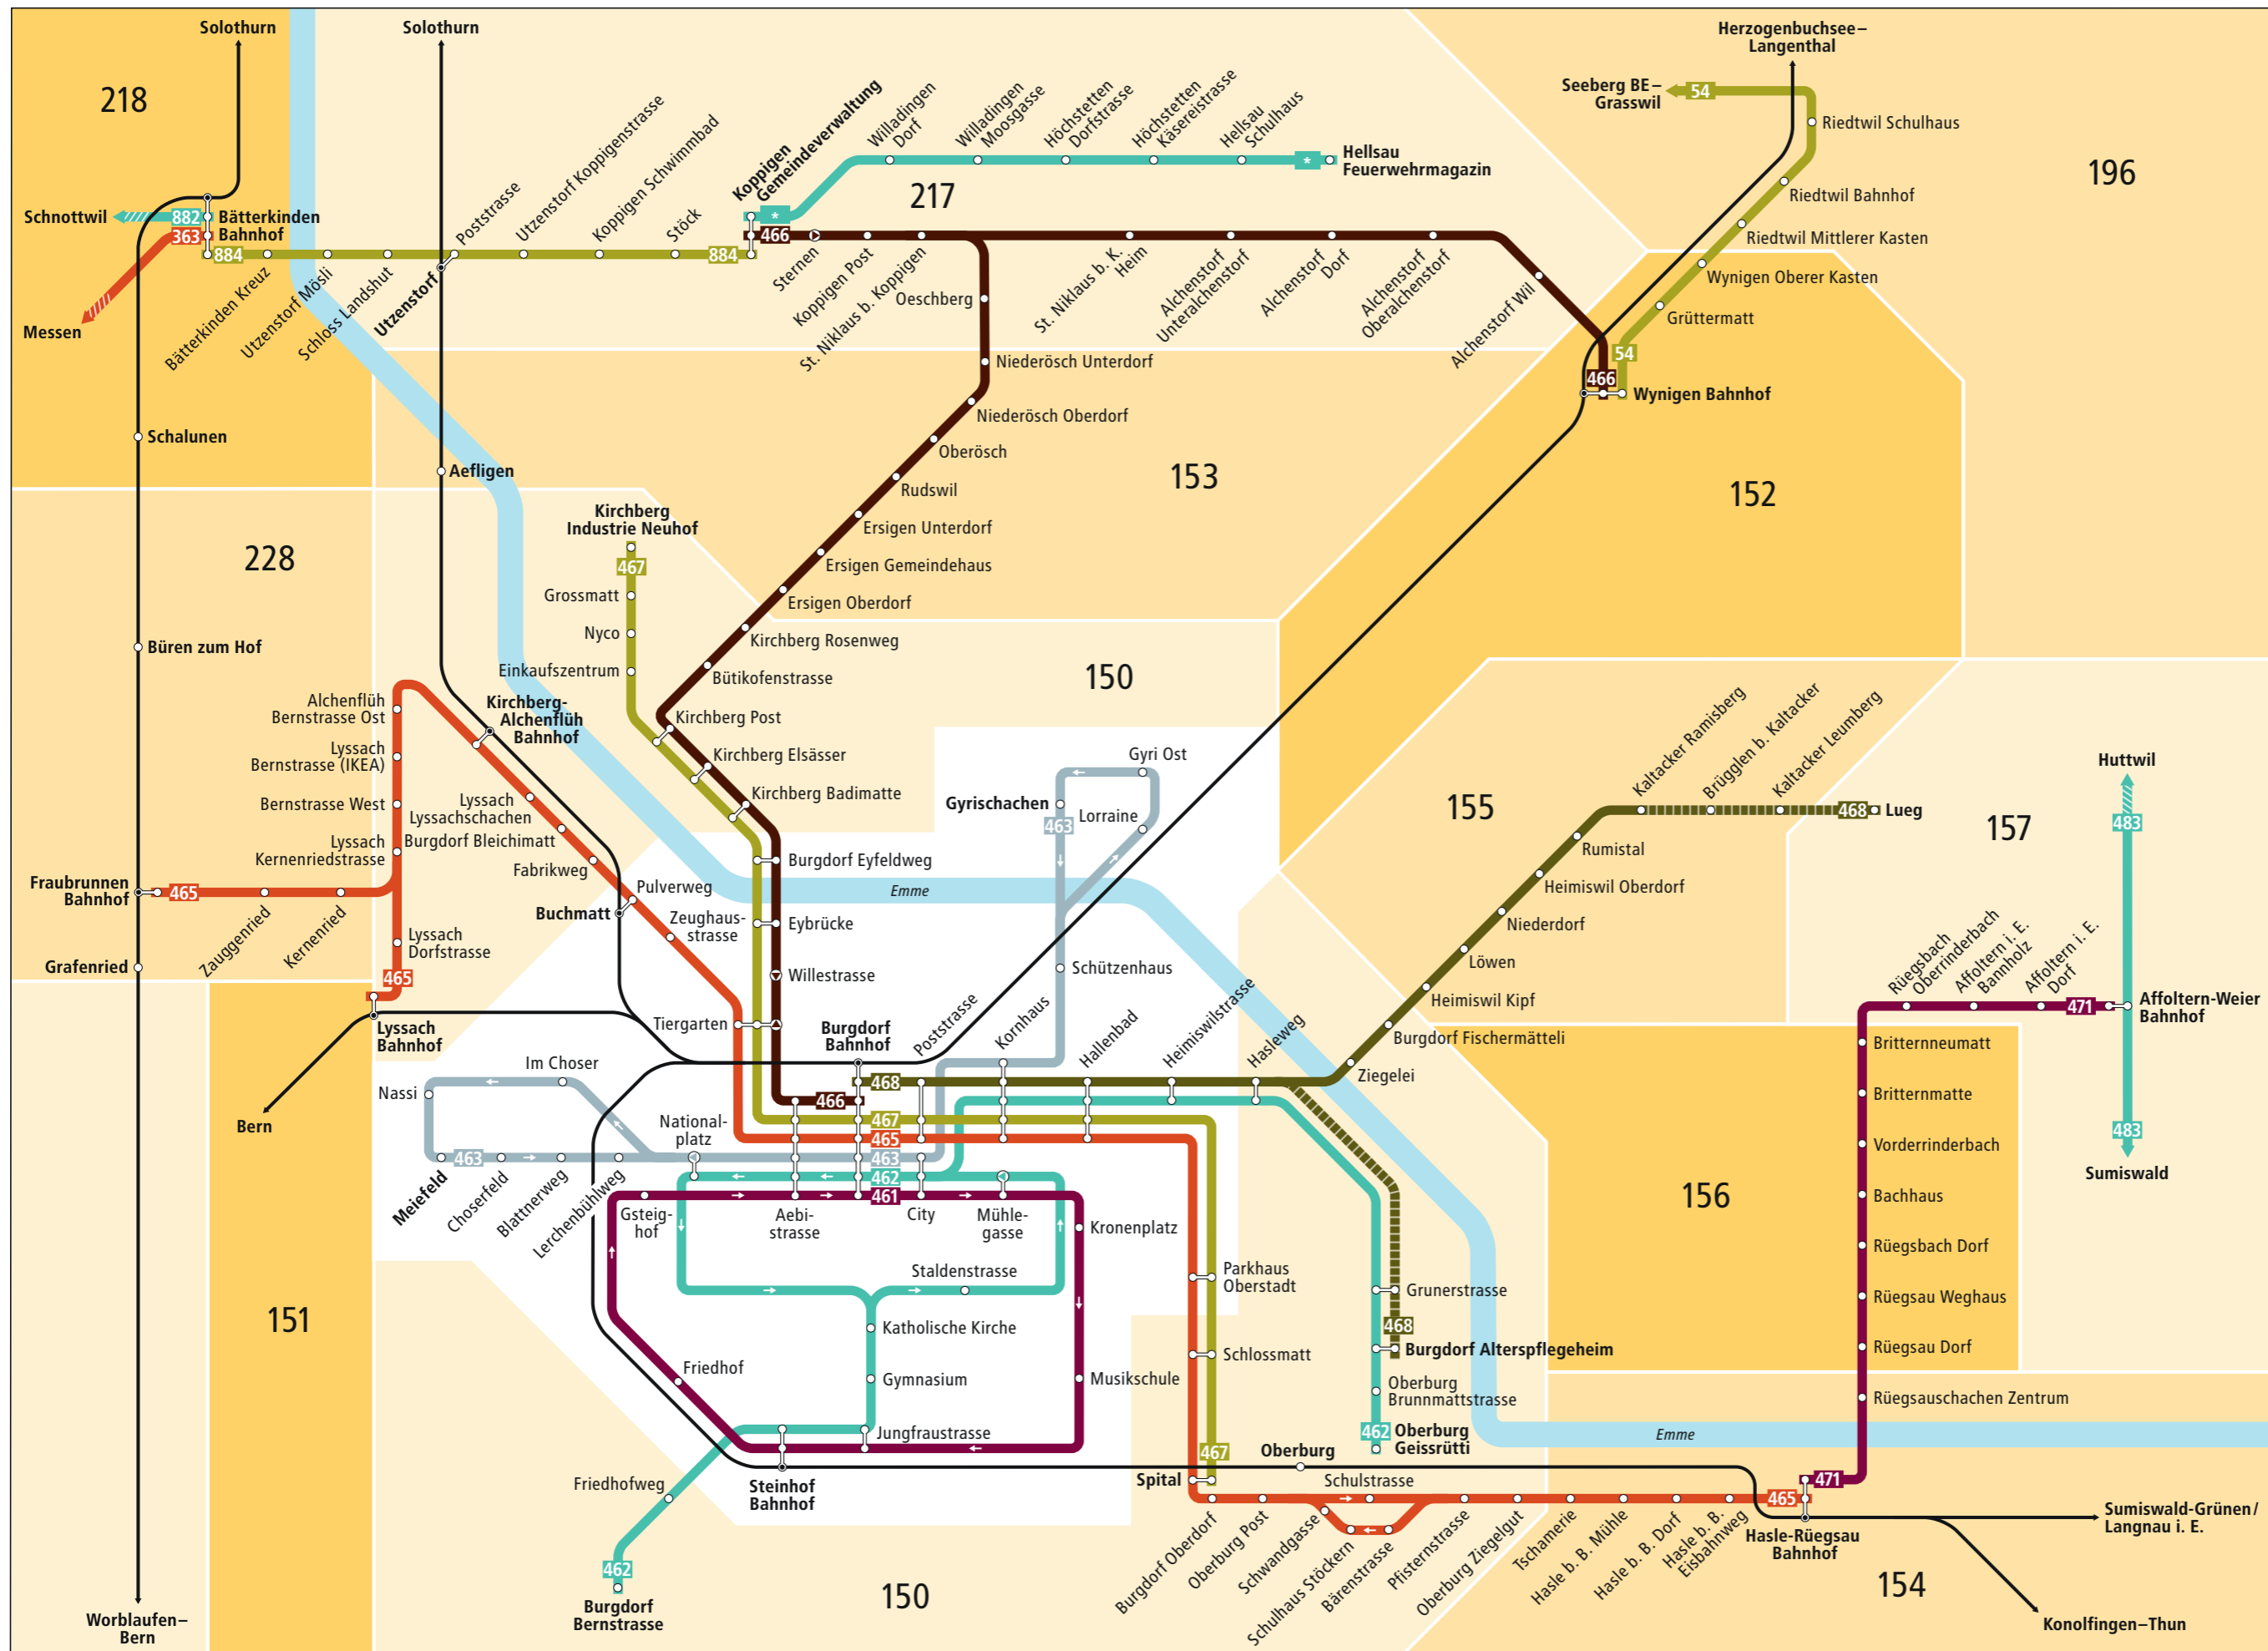

Linienetz Burgdorf

Linien

- 54 Herzogenbuchsee–Wynigen
- 363 Bätterkinden–Messen
- 461 Burgdorf Bahnhof–Steinhof
- 462 Burgdorf Bernstrasse–Oberburg Geissrütli
- 463 Gyrischachen–Meiefeld
- 465 Fraubrunnen/Lyssach–Hasle-Rüegsau
- 466 Burgdorf–Wynigen
- 467 Burgdorf Spital–Kirchberg Neuhof
- 468 Burgdorf–Lueg
- 471 Hasle-Rüegsau–Affoltern-Weier
- 483 Huttwil–Sumiswald-Grünen
- 882 Bätterkinden–Schnottwil
- 884 Bätterkinden–Koppigen
- * Bürgerbus Hellsau–Koppigen

Zeichenerklärung

- 150 Tarifzonen LIBERO
- Weisse Zone:** Kurzstreckentarif (ohne Umsteigen oder Fahrtunterbruch) ab/bis Burgdorf Bahnhof/City.
- zeitweise verkehrende Buslinie
- Lueg–Kaltacker Ramisberg:** nur auf Voranmeldung bis 30 Minuten vor Abfahrt: 058 327 50 36
- Richtungsanzeige. Liniende liegt ausserhalb des Plans. Infos zu den Tarifzonen entnehmen Sie dem Libero-Zonenplan.
- Bus fährt in angegebener Richtung
- Bus hält nur in angegebener Richtung
- * Weitere Busangebote, Libero-Fahrausweise sind nicht gültig
- Bahnstrecke