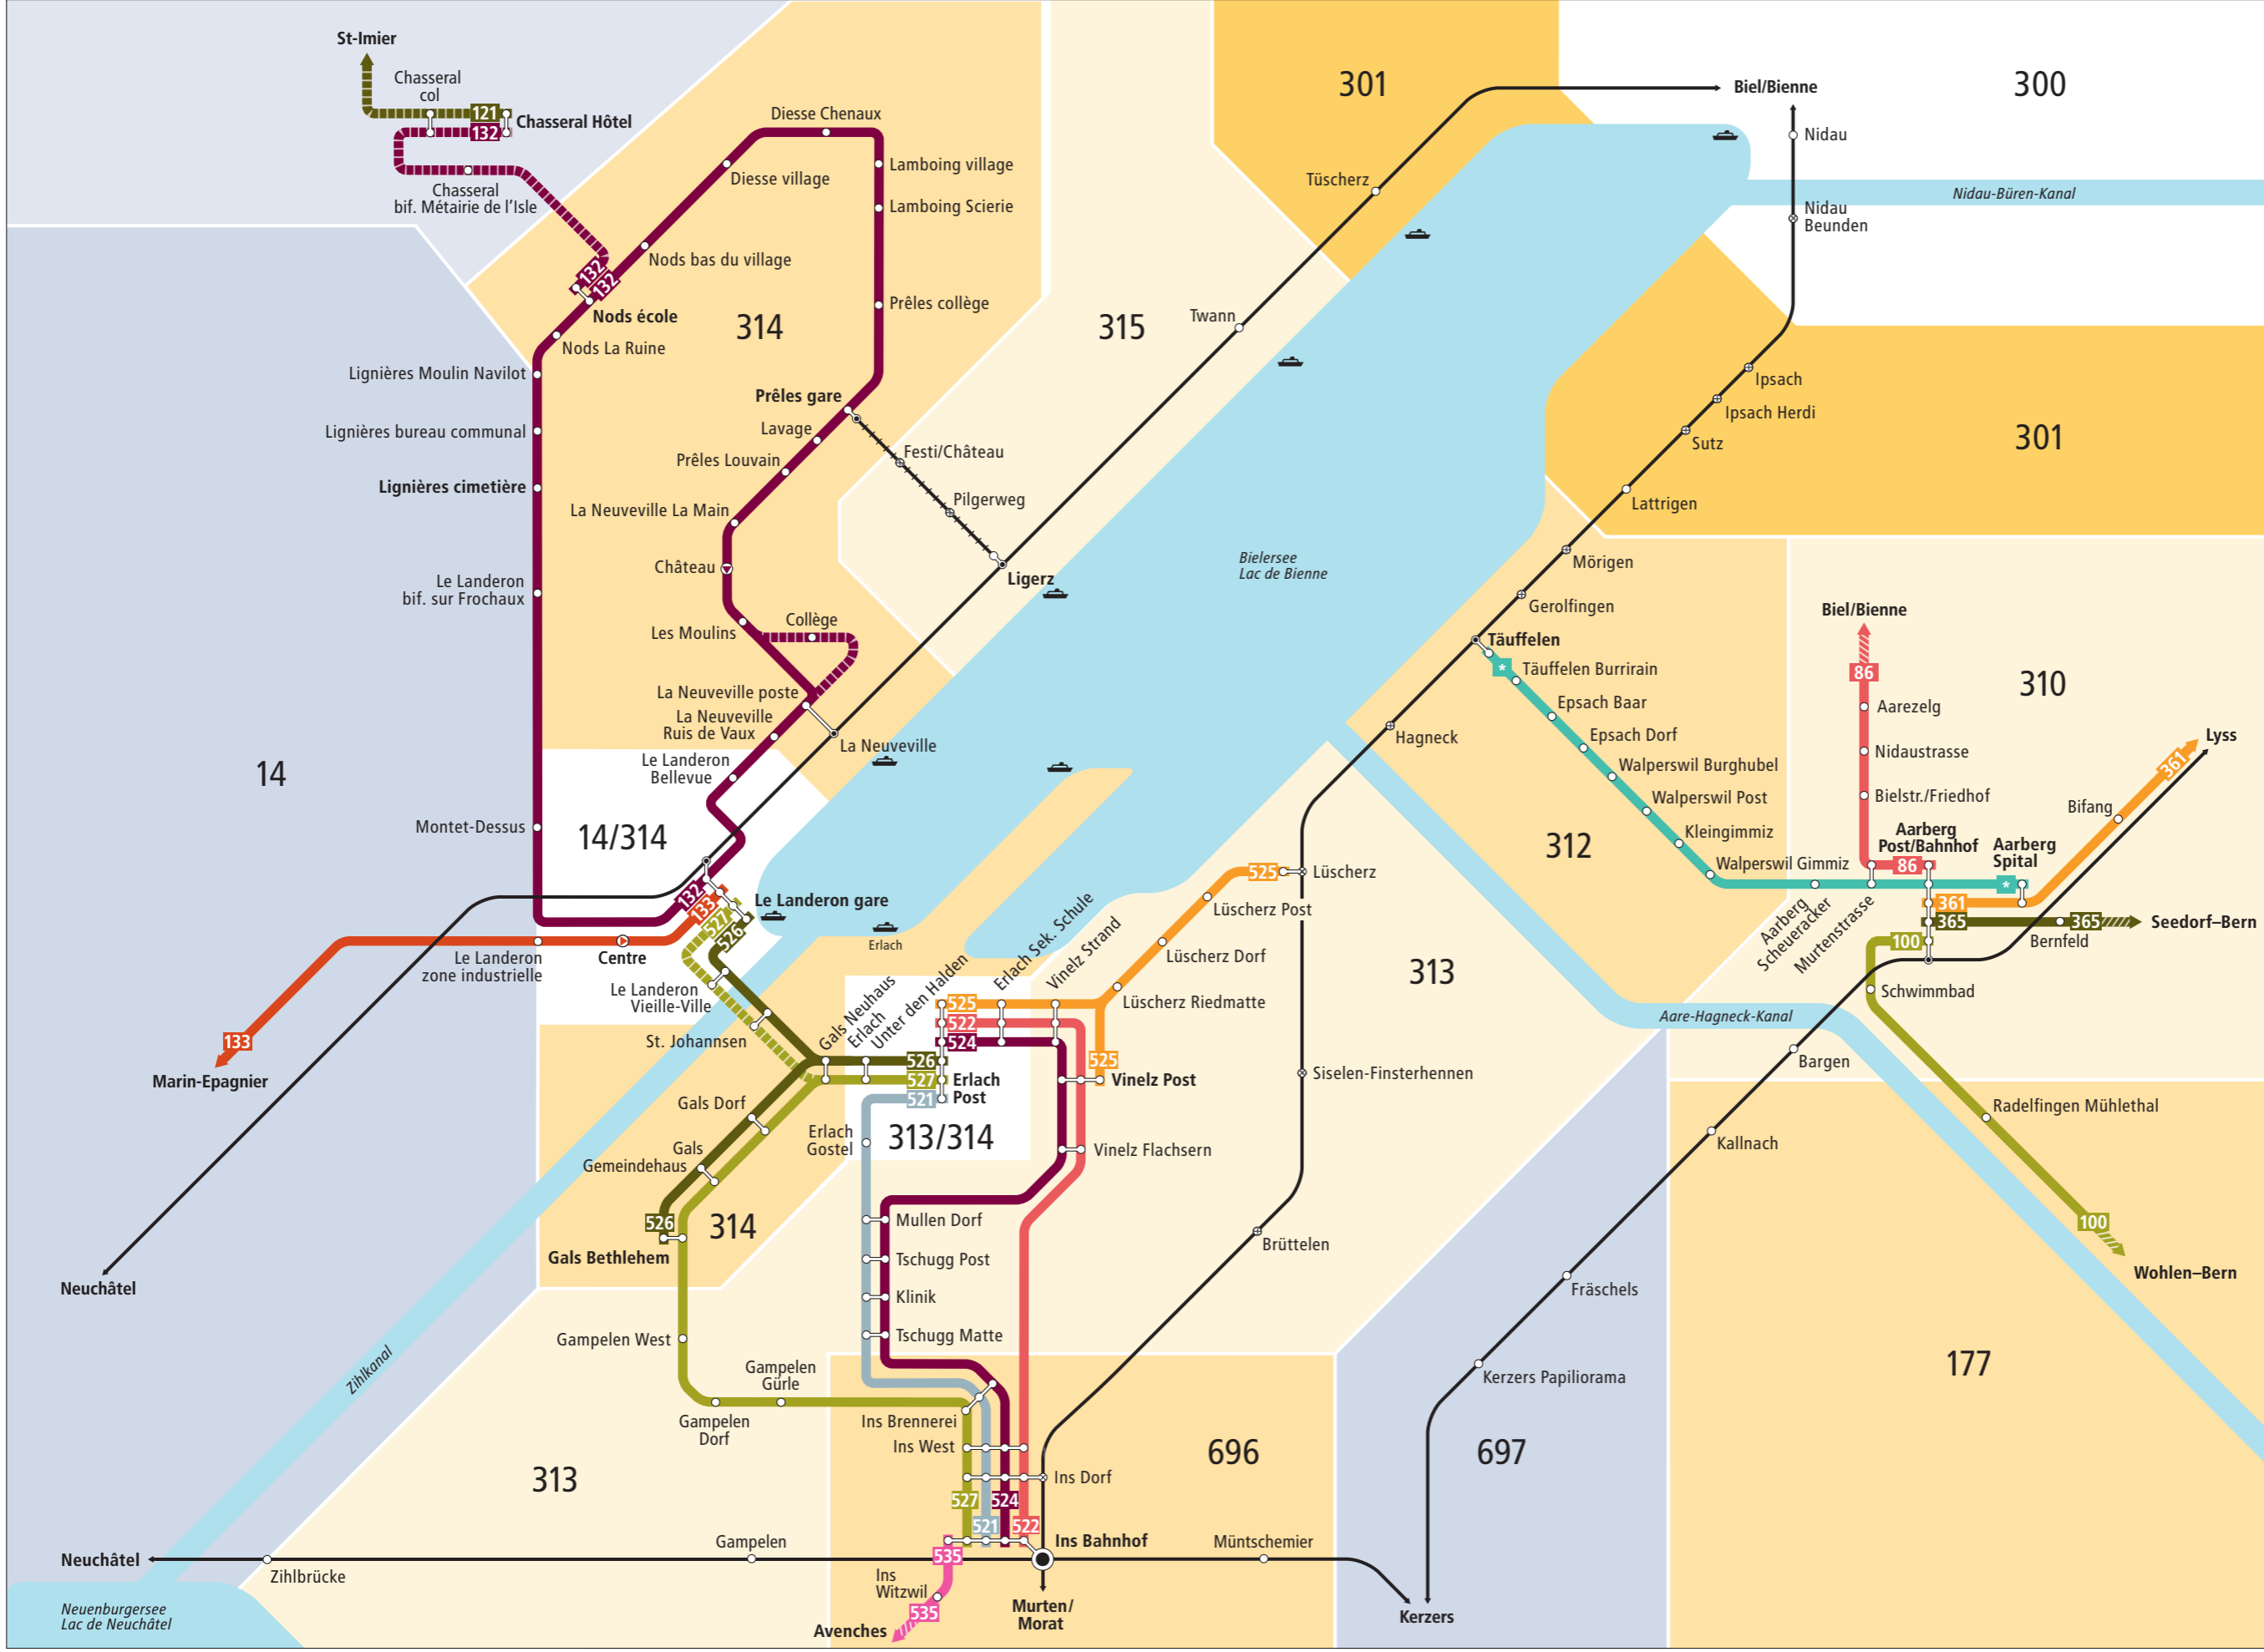

# Liniennetz Bielersee Plan du réseau Lac de Biene

## Zeichenerklärung / Légende

- 300** Tarifzonenummer  
N° zone tarifaire
- Bus hält nur in angegebener Richtung  
Bus s'arrête seulement dans la direction indiquée
- Zeitweise verkehrende Buslinie  
Ligne de bus avec horaire temporaire
- Richtungsanzeige. Liniende liegt ausserhalb des Plans. Infos zu den Tarifzonen entnehmen Sie dem Libero-Zonenplan.  
Indication de direction: le terminus de la ligne se situe en-dehors du plan. Vous trouvez les informations concernant les zones tarifaires sur le plan de zones Libero.
- Weitere Busangebote.  
Libero gilt nur für Abonnemente. Offres de bus supplémentaires. Libero valable seulement pour abonnements.
- Seilbahn  
Funiculaire
- Bahnstrecke  
Chemin de fer
- Halt auf Verlangen  
Arrêt sur demande
- Tarifzonen LIBERO  
Zone tarifaire LIBERO
- Tarifzone Onde Verte/Frimobil  
Zone tarifaire Onde Verte/Frimobil
- Für Fahrten innerhalb der blauen Zone sind keine LIBERO-Fahrausweise gültig. Les billets LIBERO ne sont pas acceptés pour des trajets à l'intérieur de zone bleue.

## Liniennetz Bielersee/Lac de Biene