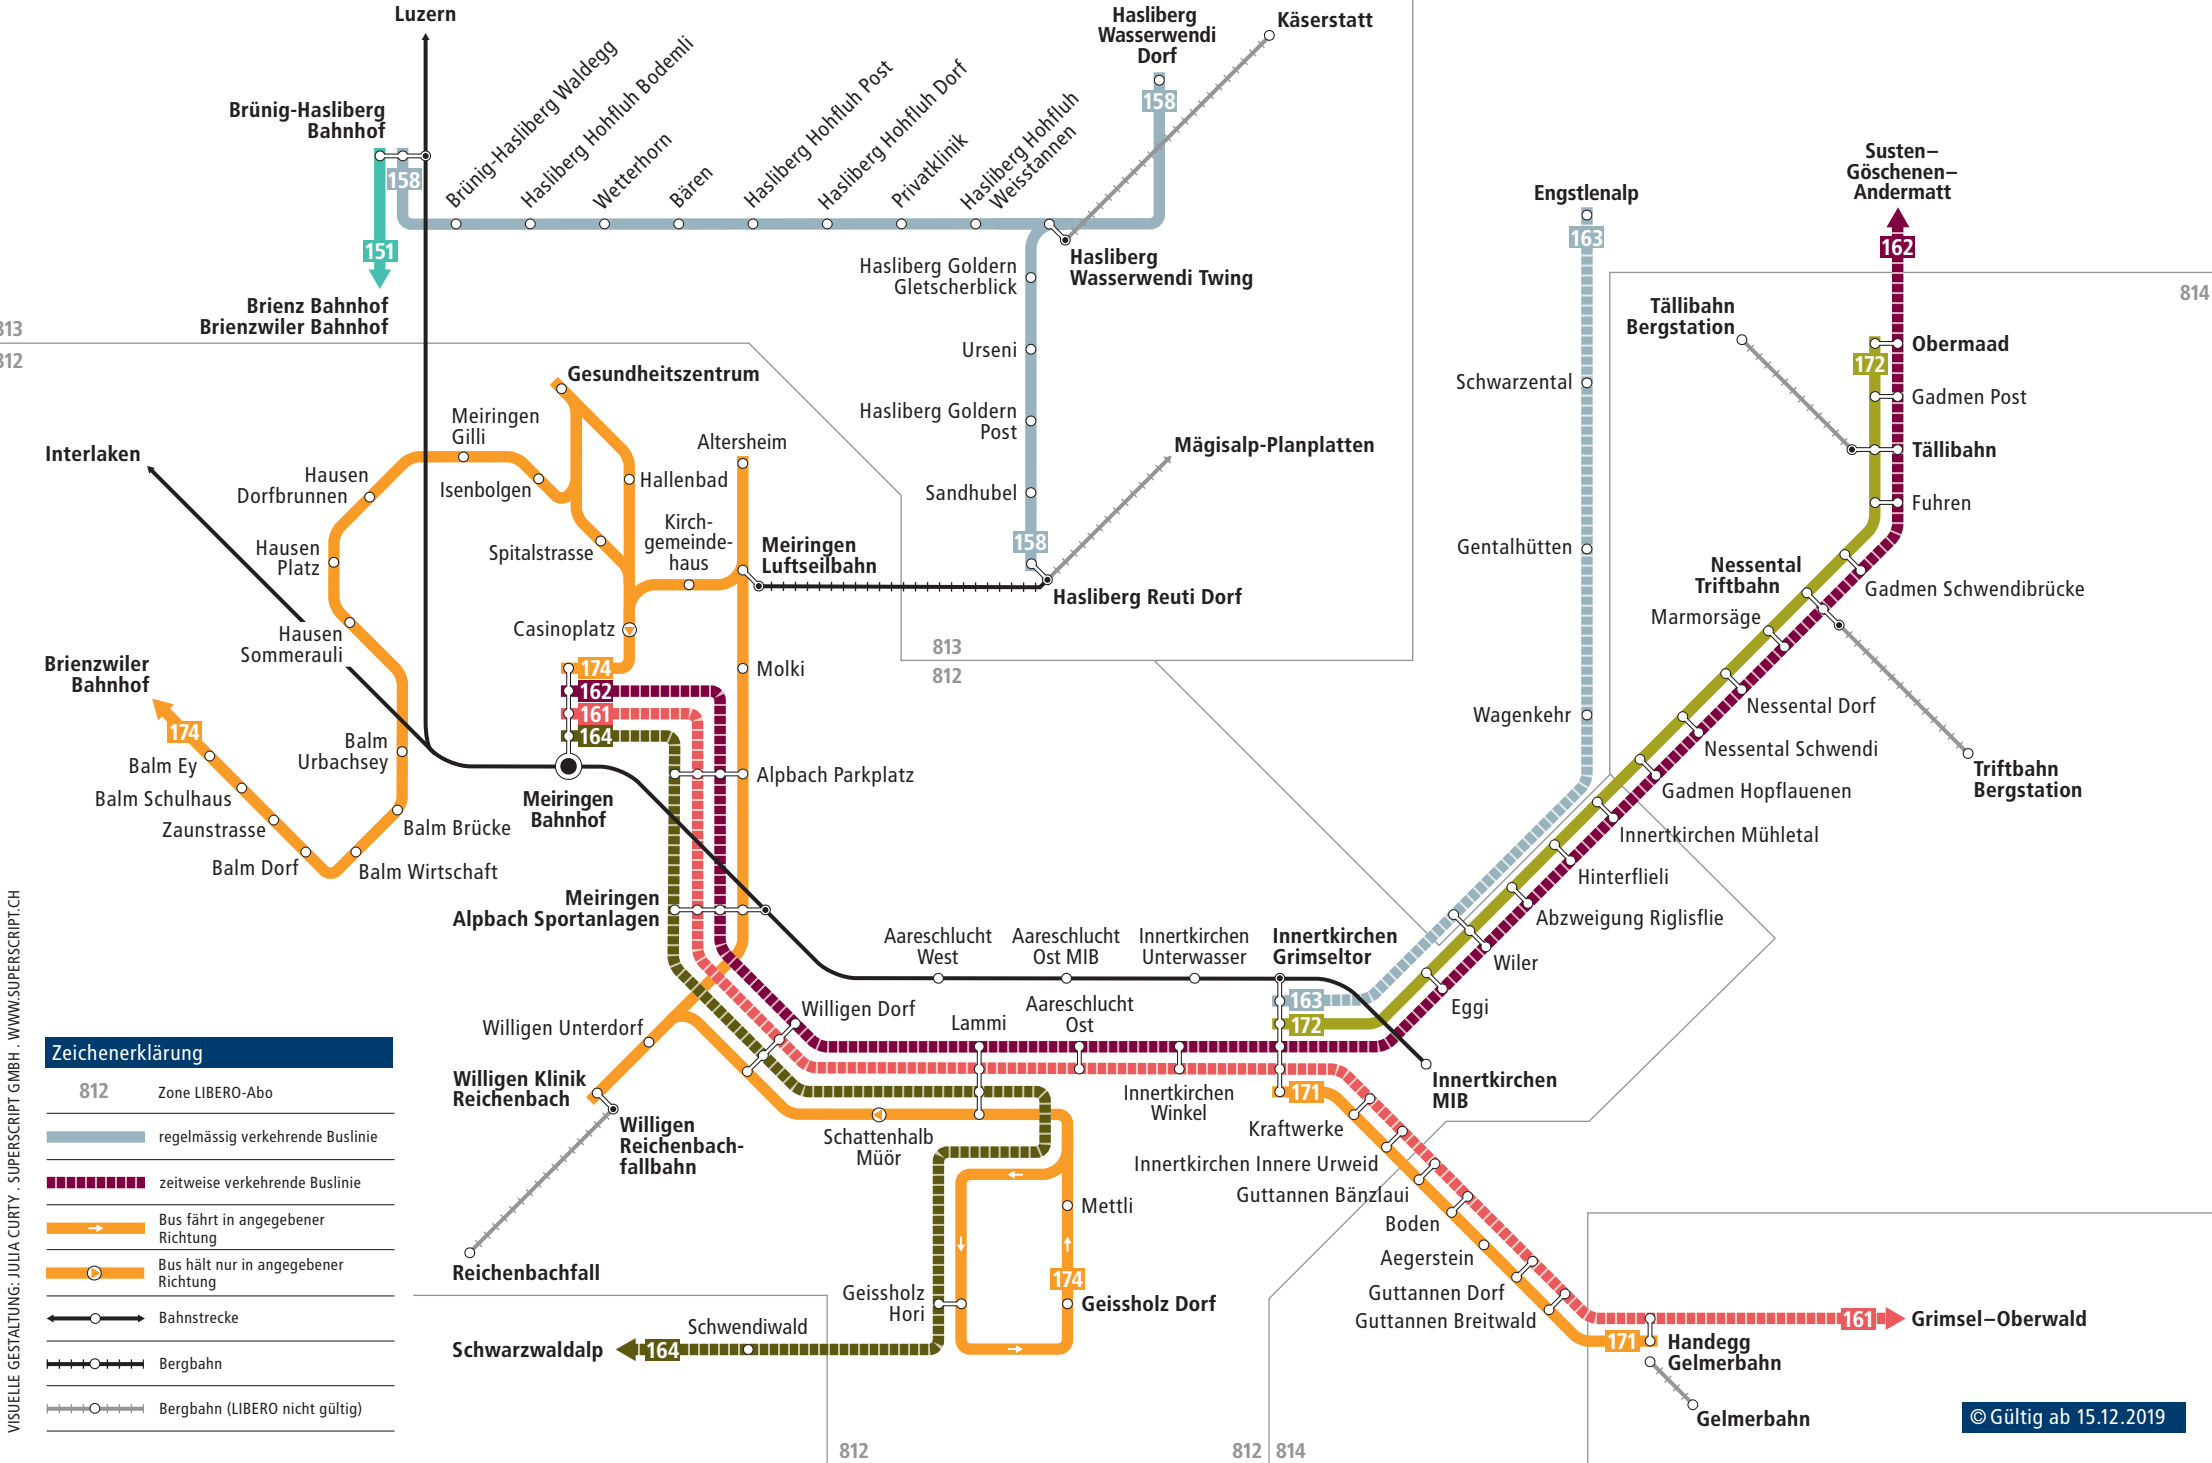

Linienetz Meiringen–Innertkirchen

Zeichenerklärung

- 812 Zone LIBERO-Abo
- regelmässig verkehrende Buslinie
- zeitweise verkehrende Buslinie
- Bus fährt in angegebener Richtung
- Bus hält nur in angegebener Richtung
- Bahnstrecke
- Bergbahn
- Bergbahn (LIBERO nicht gültig)