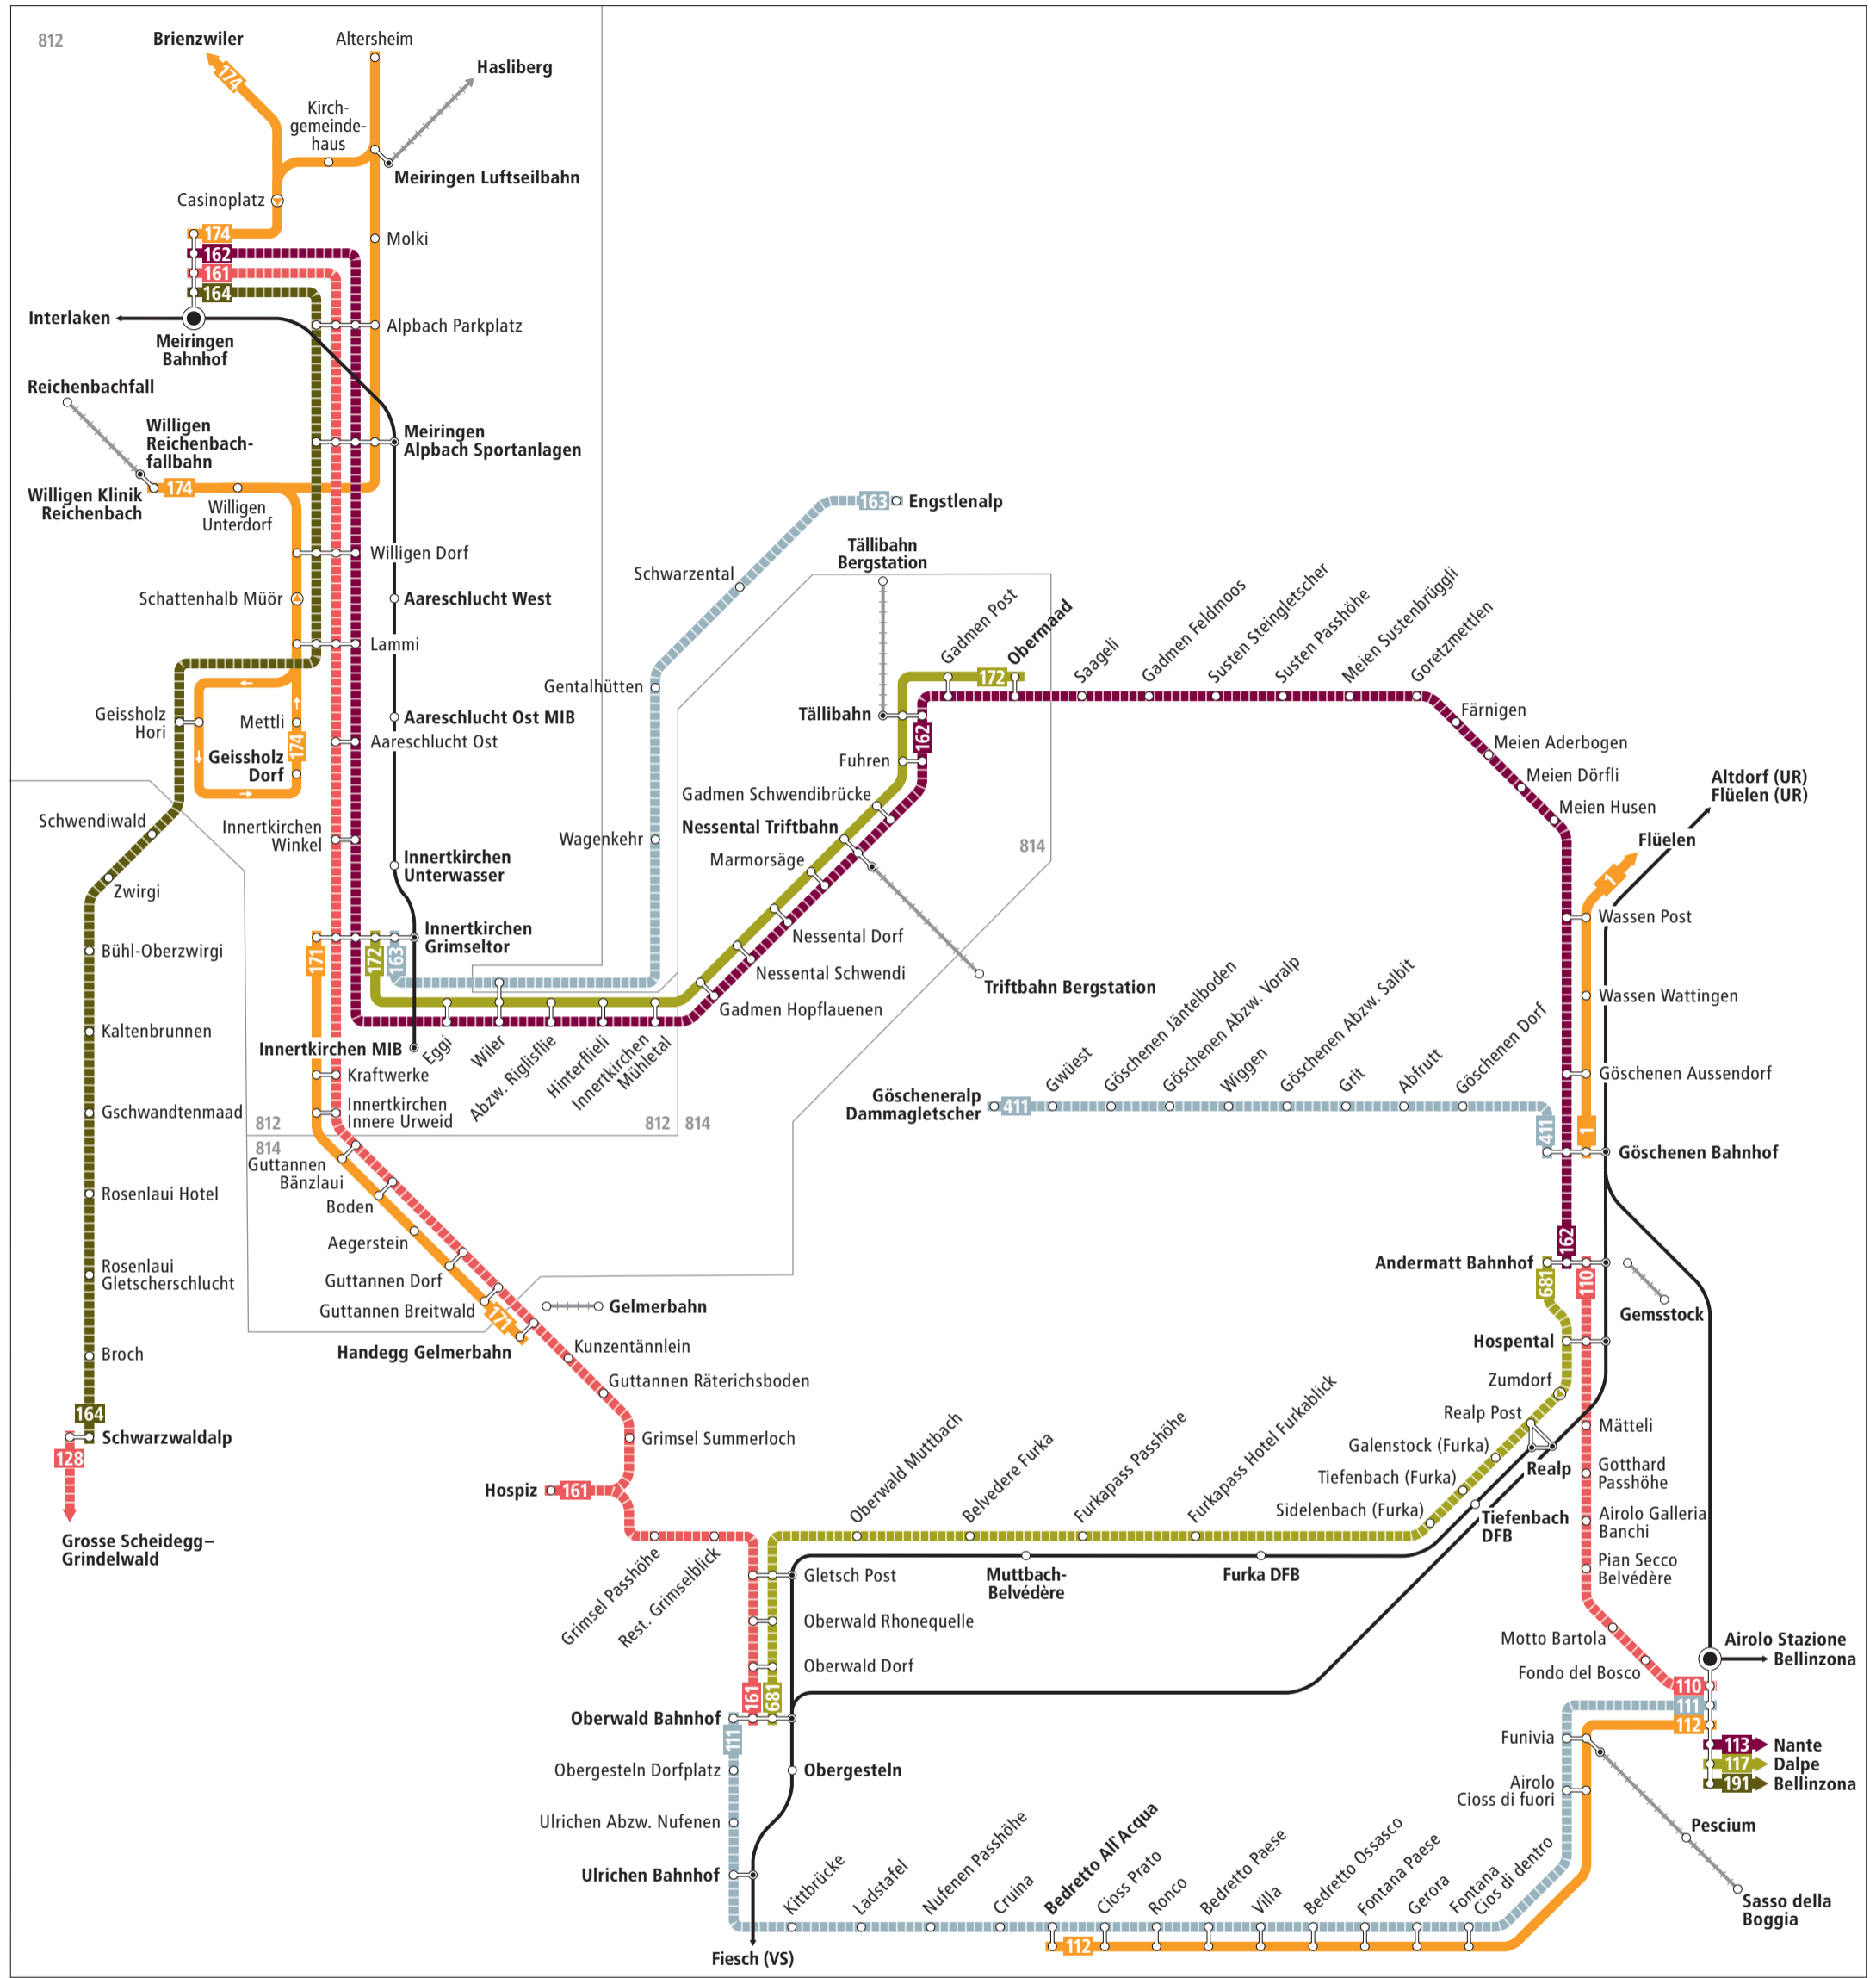

# Pässefahrten Zentralalpen

### Zeichenerklärung

- 812 Zone LIBERO-Abo
- regelmässig verkehrende Buslinie
- zeitweise verkehrende Buslinie
- Bus hält nur in angegebener Richtung
- Bergbahn (LIBERO nicht gültig)
- Bahnstrecke