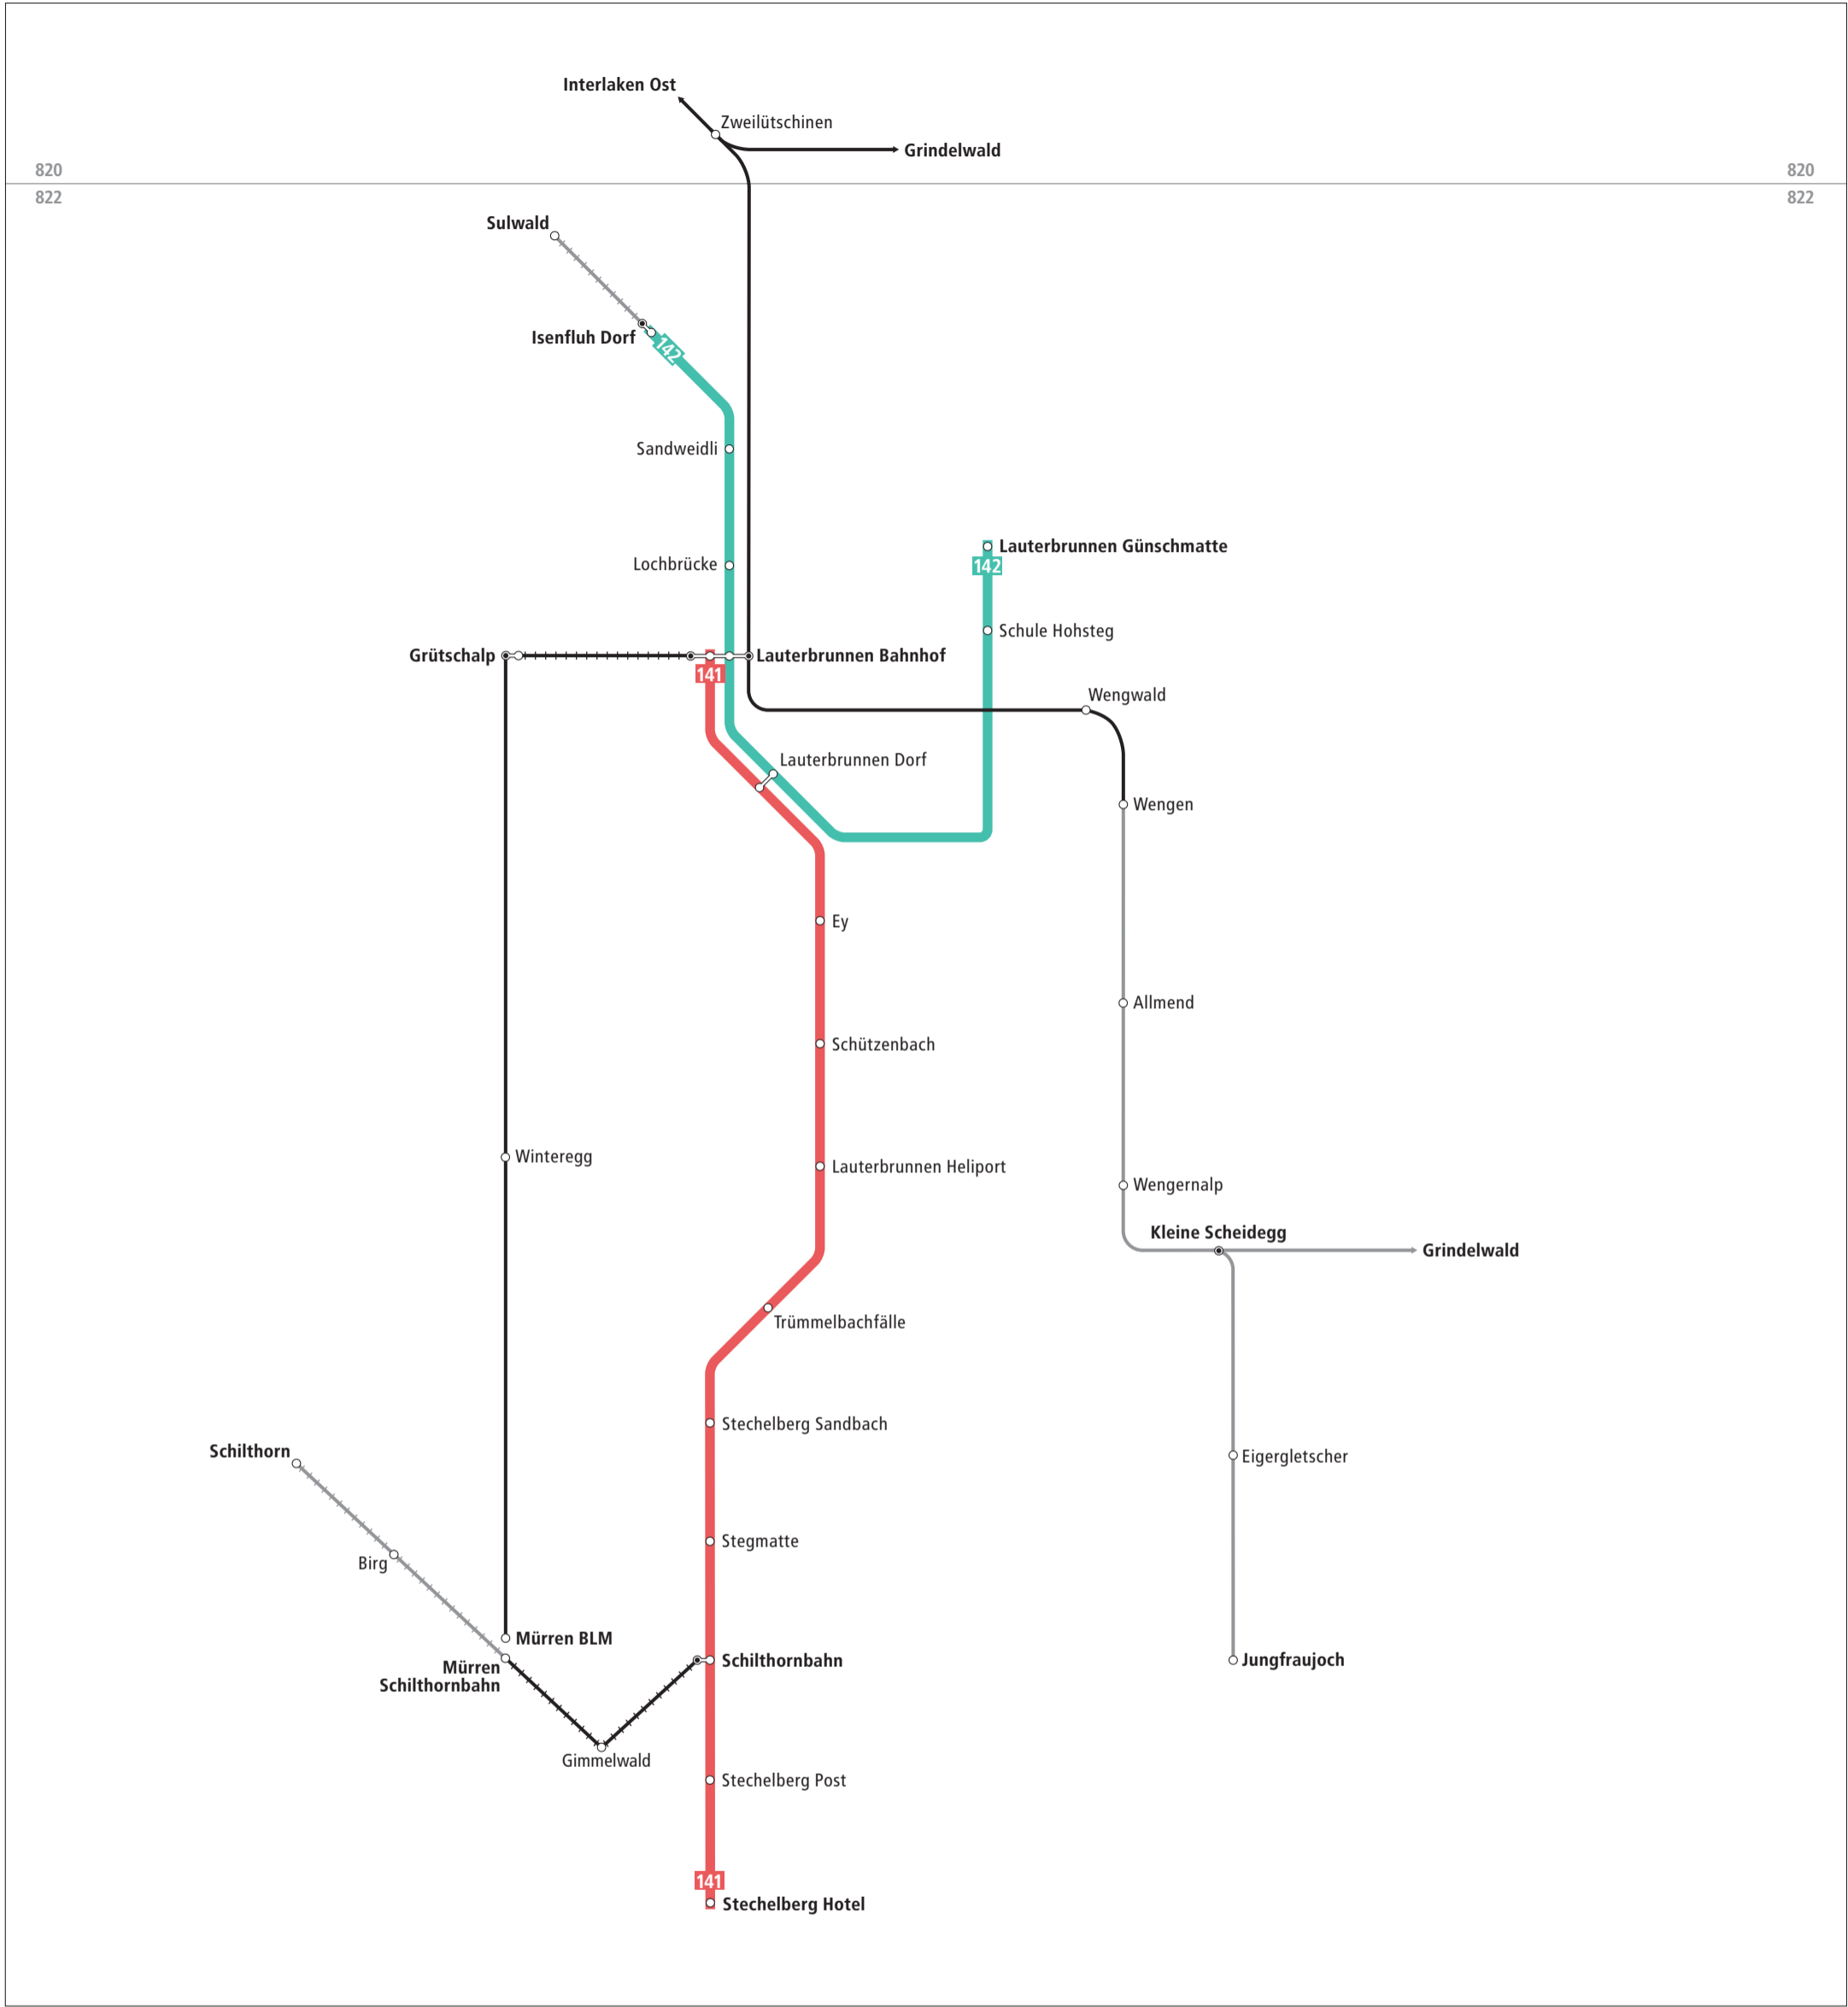

# Liniennetz Lauterbrunnental

## Zeichenerklärung

- 822 Zone LIBERO-Abo
- Buslinie
- Bahnstrecke
- Bahnstrecke (LIBERO nicht gültig)
- Bergbahn
- Bergbahn (LIBERO nicht gültig)

## Liniennetz Lauterbrunnental