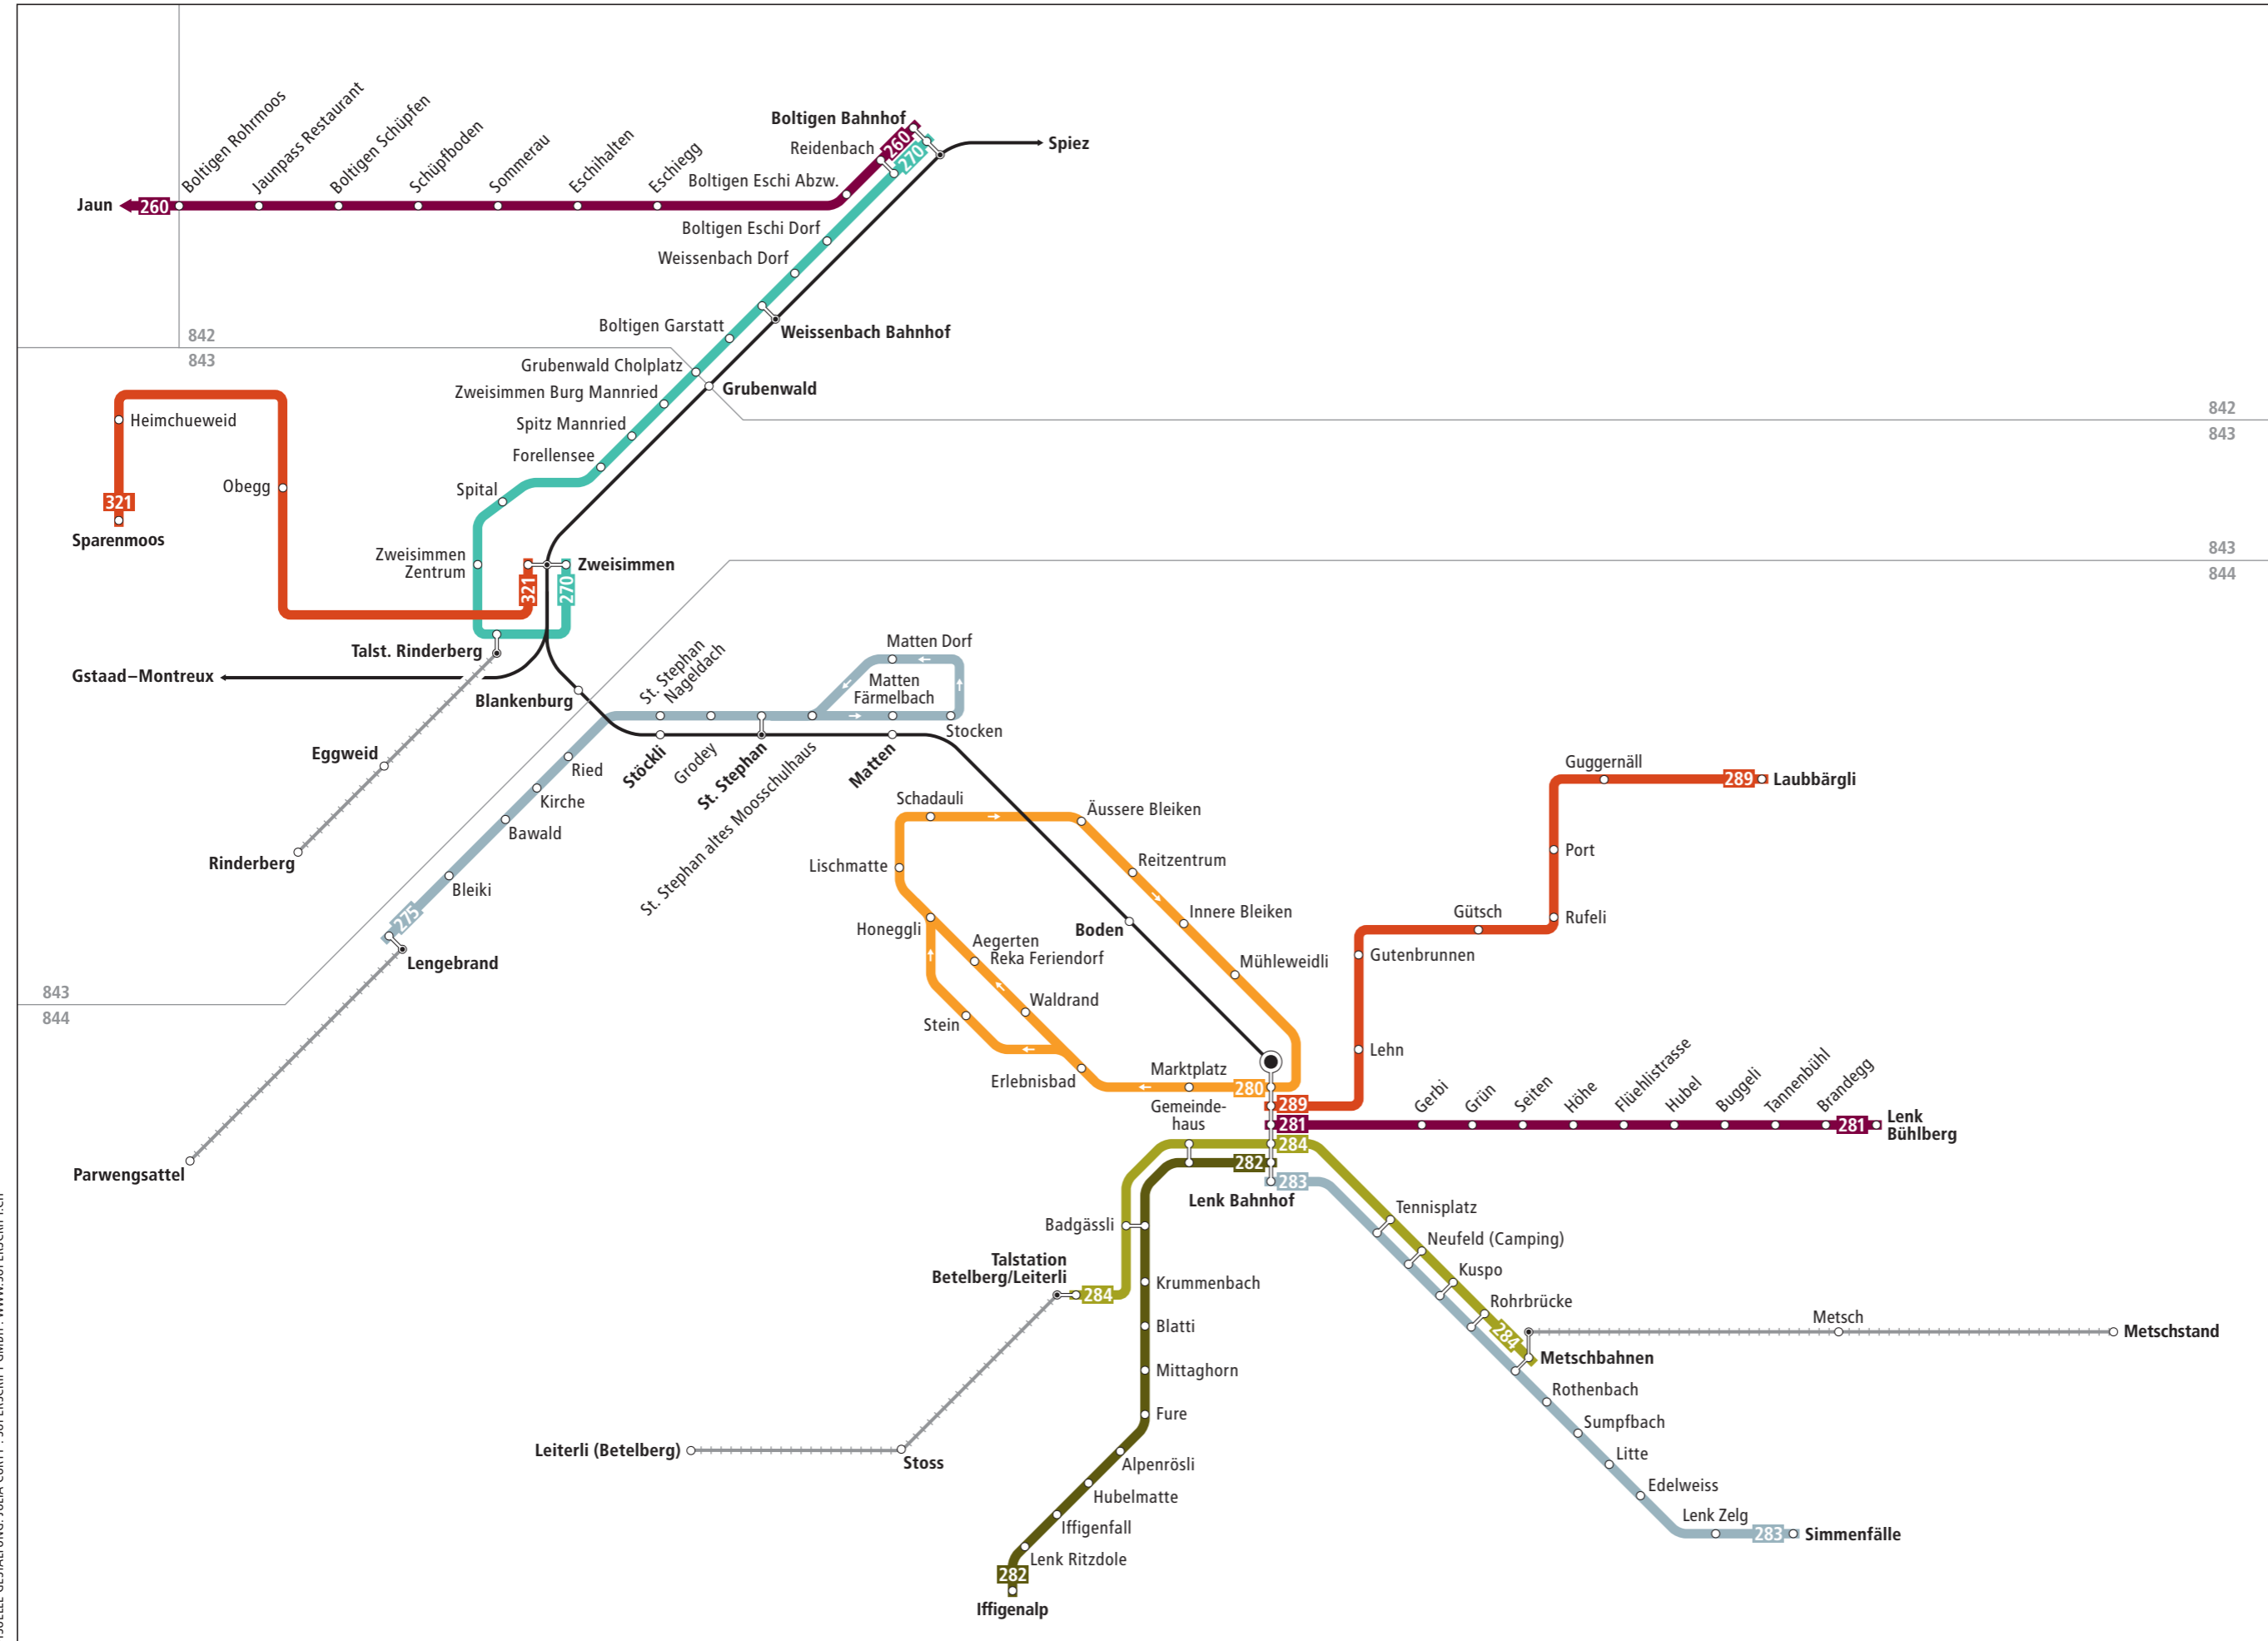

# Liniennetz Lenk Simmental

**Zeichenerklärung**

- 842 Zone LIBERO-Abo
- 275 280 LIBERO nicht gültig
- 282 284 LIBERO nicht gültig
- 289 321 LIBERO nicht gültig
- regelmässig verkehrende Buslinie
- Bus fährt in angegebener Richtung
- Bahnstrecke
- Bergbahn (LIBERO nicht gültig)

**Regionalnetz Lenk Simmental**

**Kundeninformationen**

Automobilverkehr  
 Frutigen-Adelboden AG  
 Dorfstrasse 4  
 3715 Adelboden  
 Telefon 033 673 74 74  
 info@afabus.ch  
 www.afabus.ch

© Gültig ab 15.12.2019