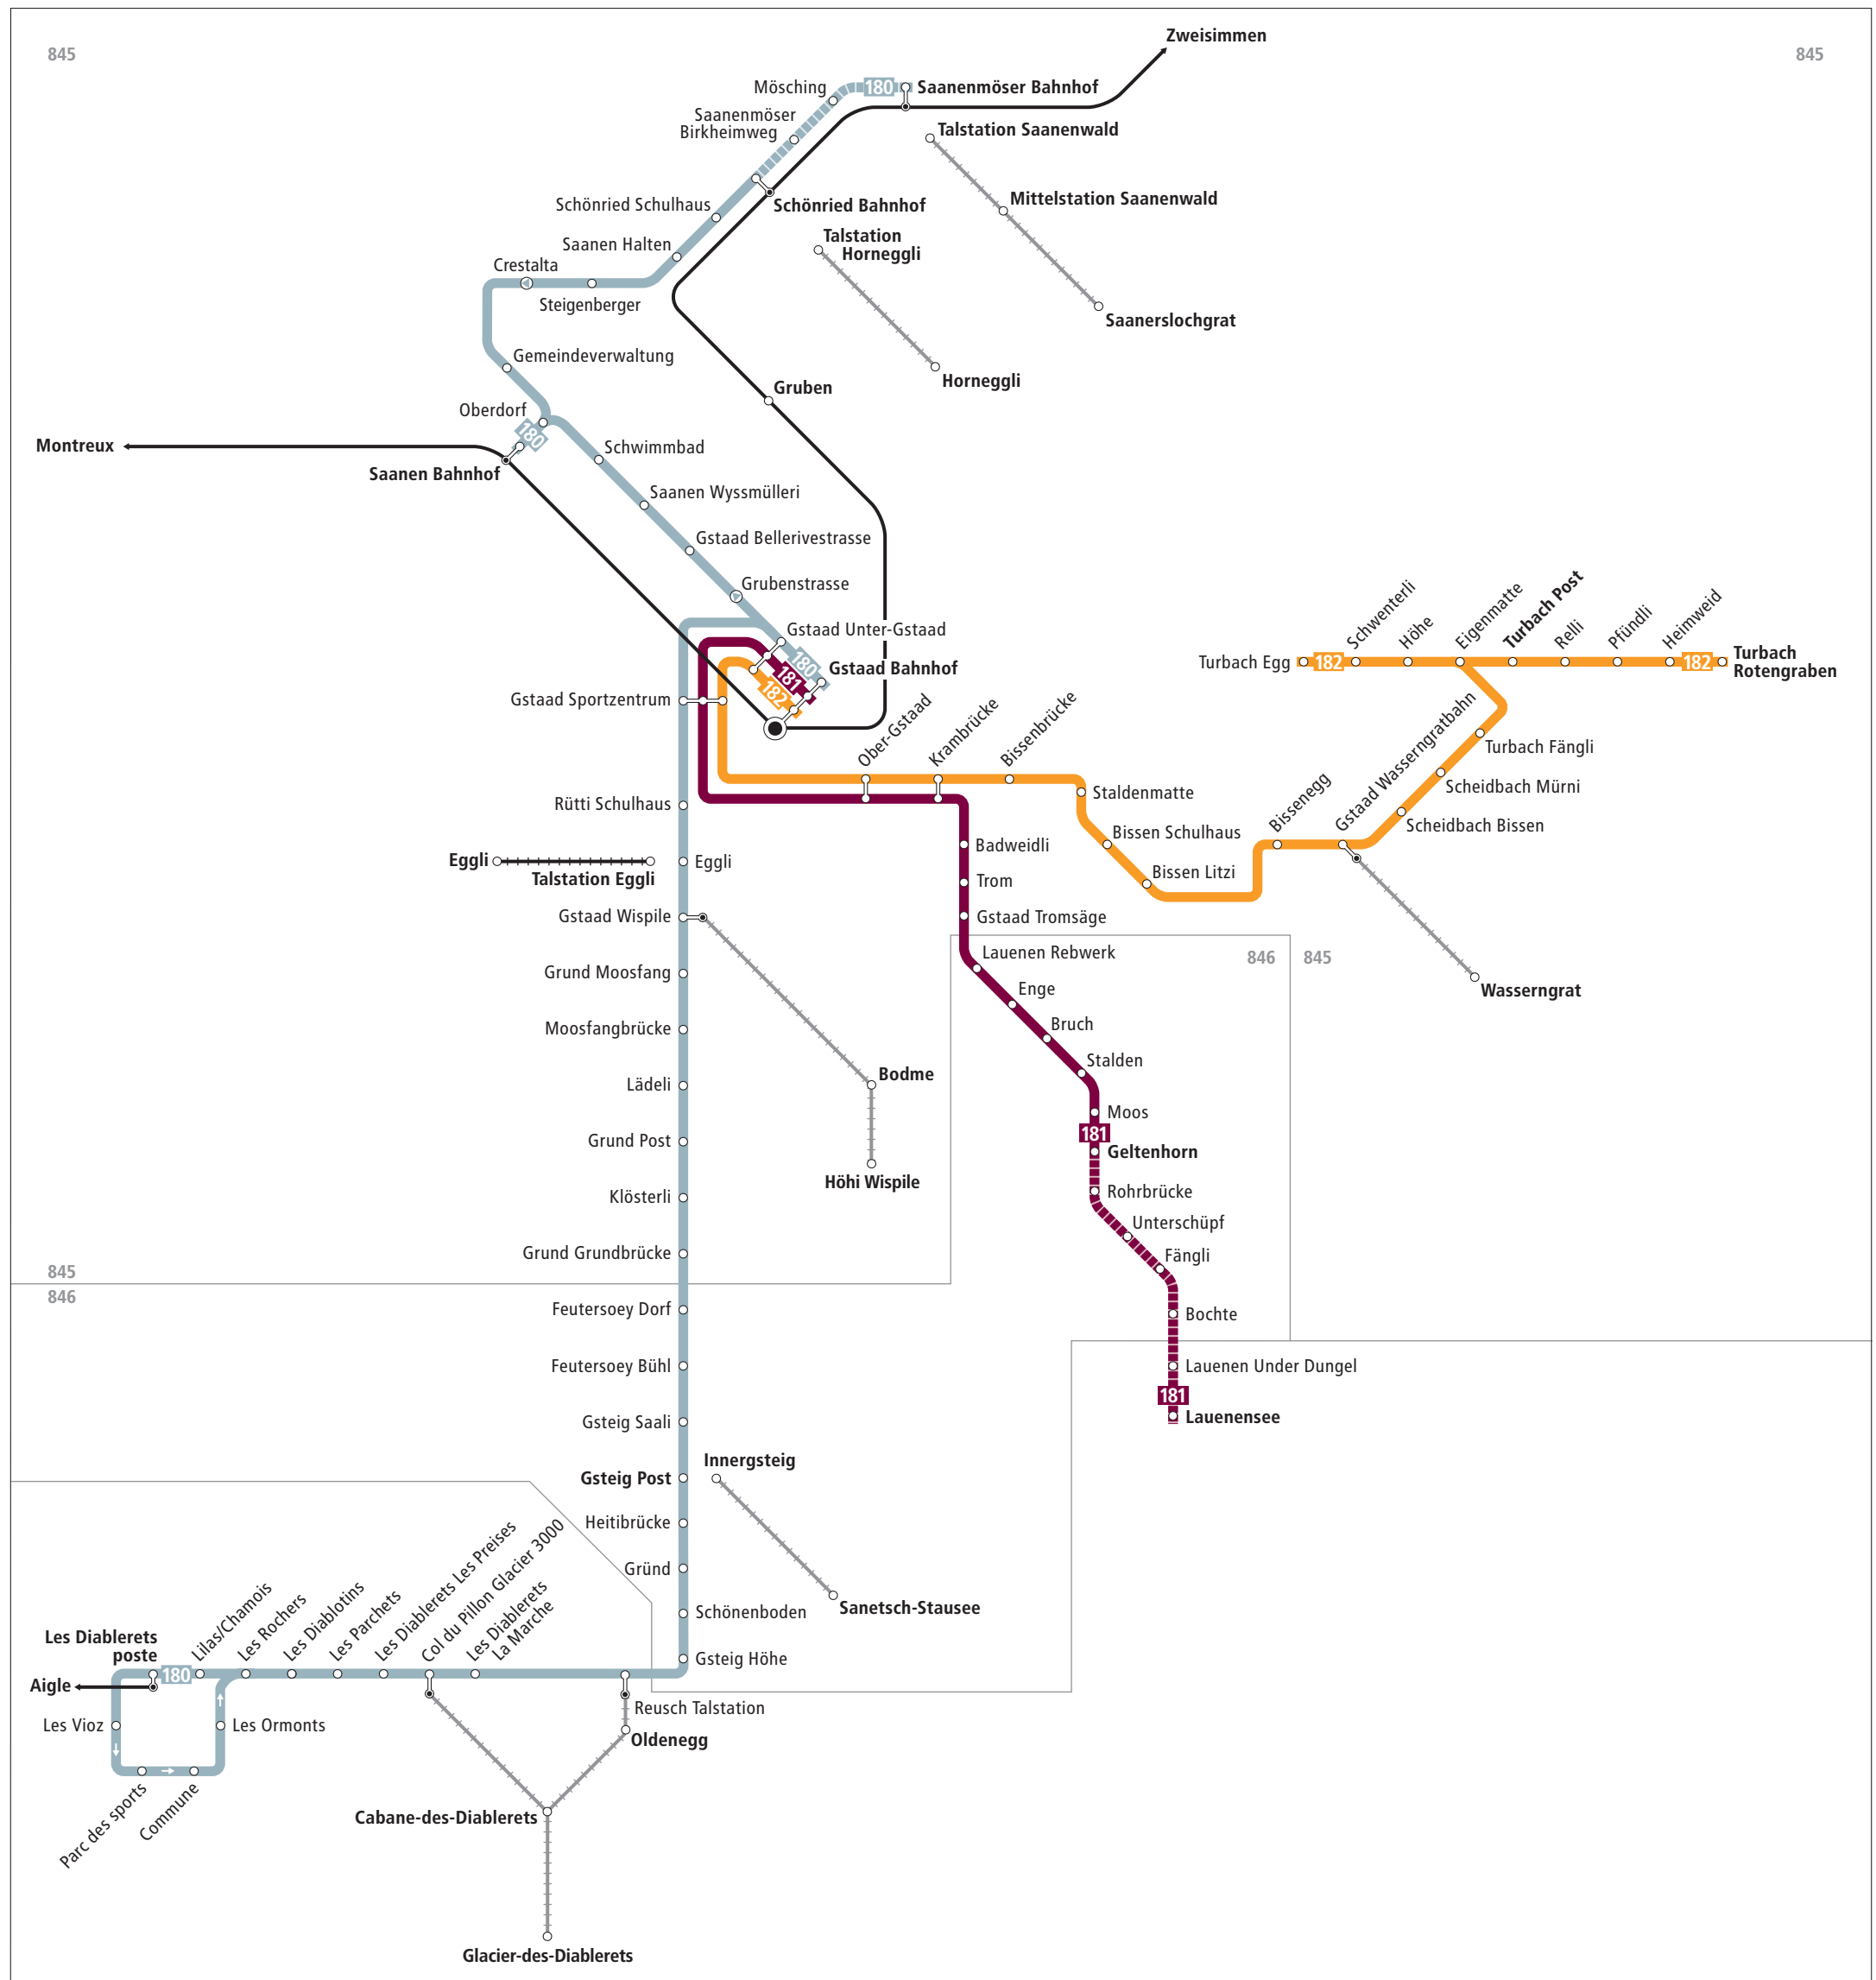

# Linienetz Gstaad–Saanen

**Zeichenerklärung**

|     |                                      |
|-----|--------------------------------------|
| 845 | Zone LIBERO-Abo                      |
|     | regelmässig verkehrende Buslinie     |
|     | zeitweise verkehrende Buslinie       |
|     | Bus hält nur in angegebener Richtung |
|     | Bahnstrecke                          |
|     | Luftseilbahn (LIBERO nicht gültig)   |