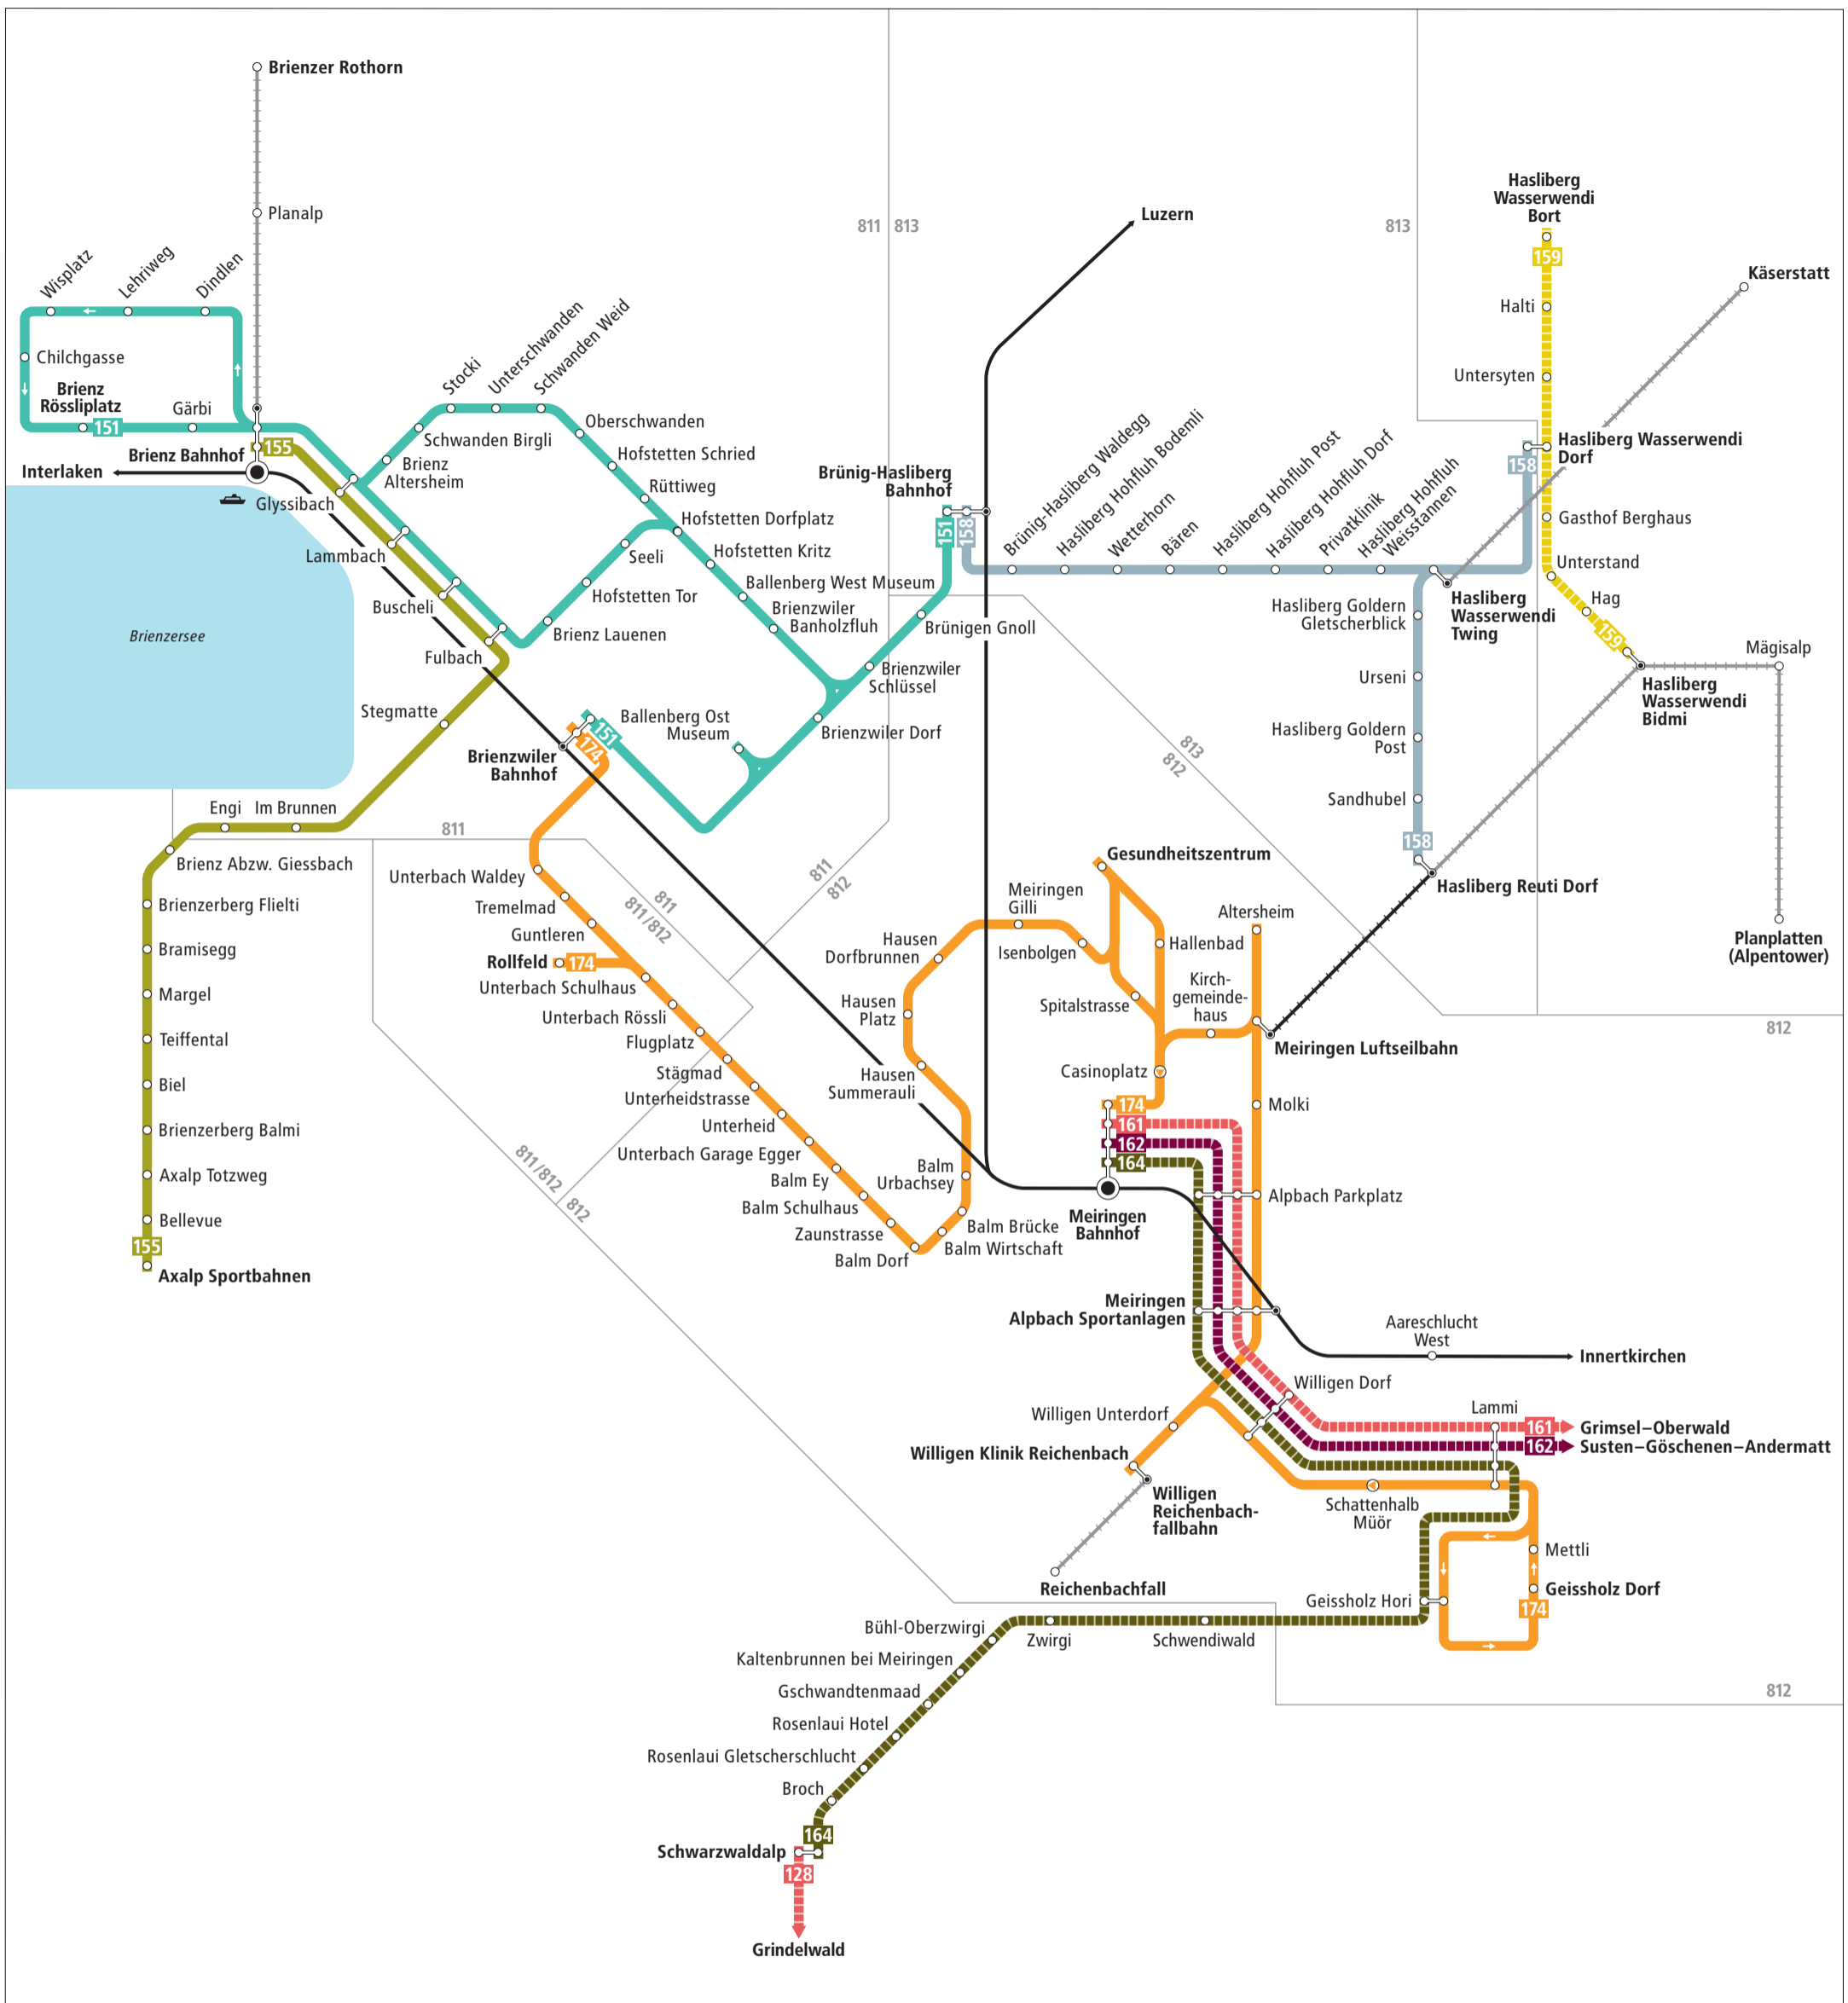

# Linienetz Brienz–Meiringen–Hasliberg

## Zeichenerklärung

- 811 Zone LIBERO-Abo
- regelmässig verkehrende Buslinie
- - - zeitweise verkehrende Buslinie
- Bahnstrecke
- Bergbahn
- Bergbahn (LIBERO nicht gültig)
- Schifflinie

## Linienetz Brienz–Meiringen–Hasliberg