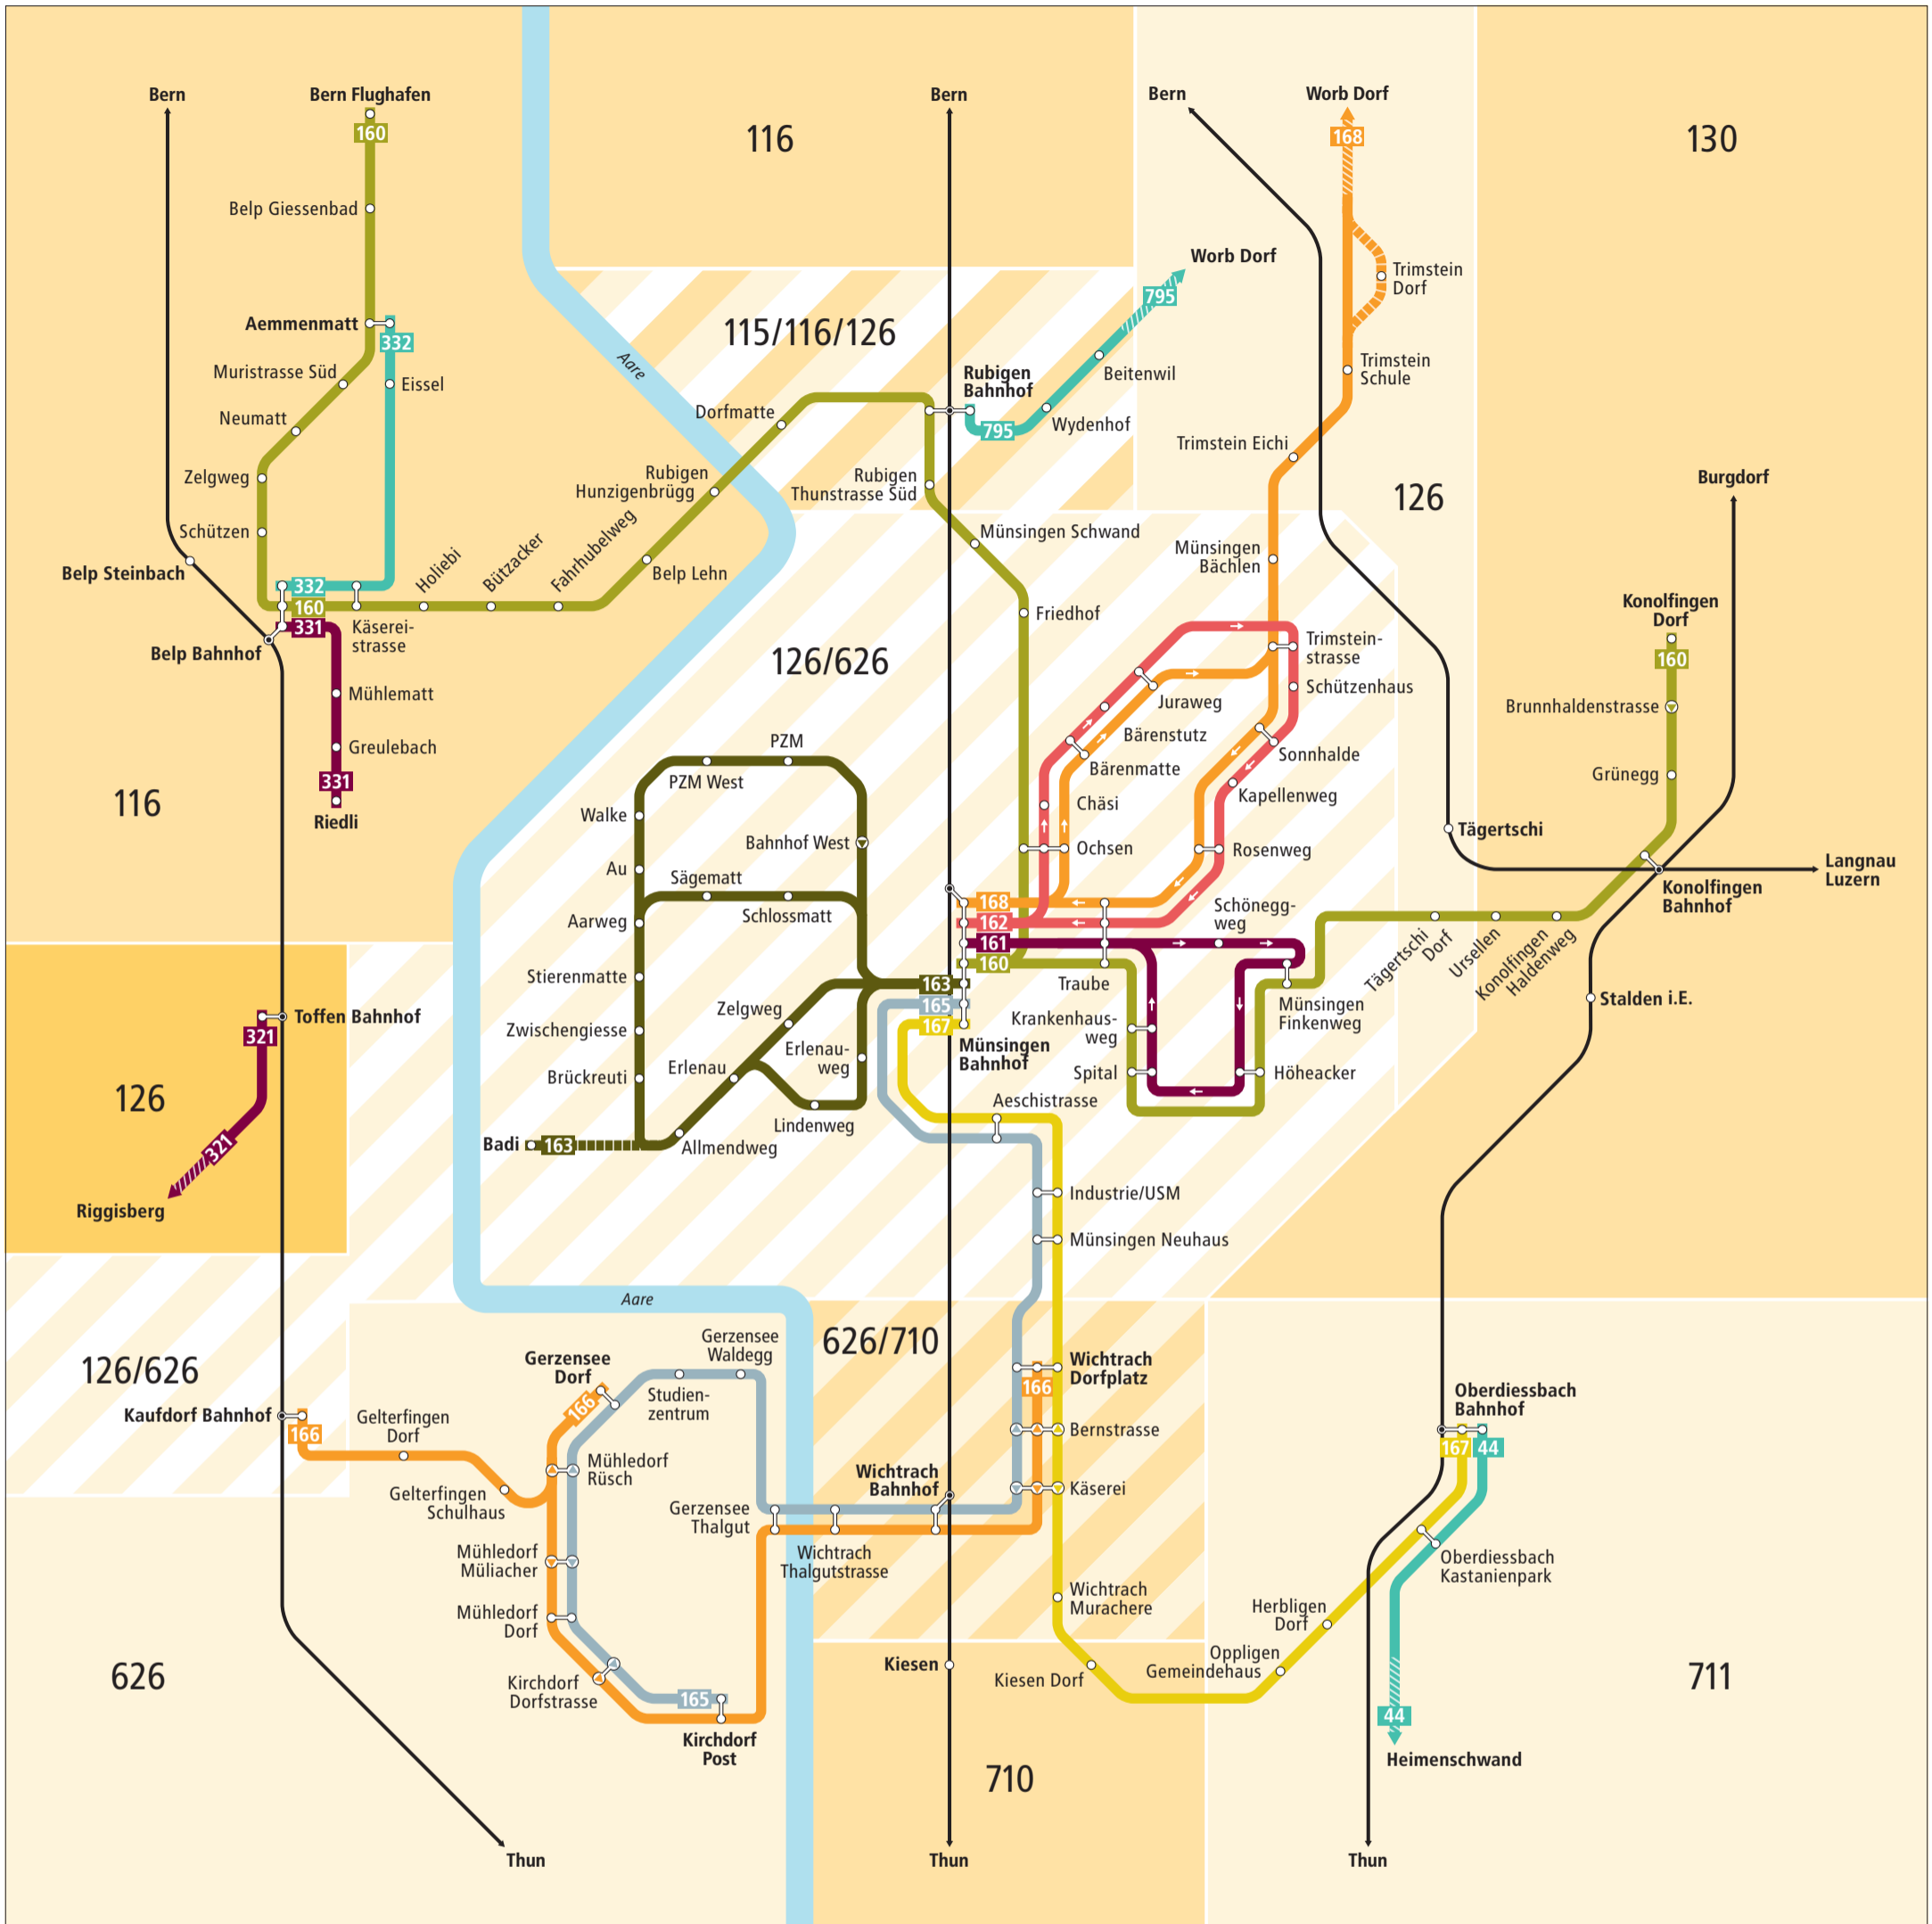

Linienetz Belp–Münsingen–Konolfingen

Zeichenerklärung

- regelmässig verkehrende Buslinie
- zeitweise verkehrende Buslinie
- Bus fährt in angegebener Richtung
- Bus hält nur in angegebener Richtung
- Richtungsanzeige. Liniende liegt ausserhalb des Plans. Infos zu den Tarifzonen entnehmen Sie dem Libero-Zonenplan.
- Bahnstrecke

Informationen zu den Tarifzonen

- 116** Tarifzonen LIBERO
- Überschneidung von zwei Tarifzonen
- Überschneidung von drei Tarifzonen

Linienetz

Kundeninformationen

BERNMOBIL Info & Tickets
 Bubenbergplatz 5
 3011 Bern
 Telefon 031 321 88 44
 kundendienst@bernmobil.ch
 www.bernmobil.ch