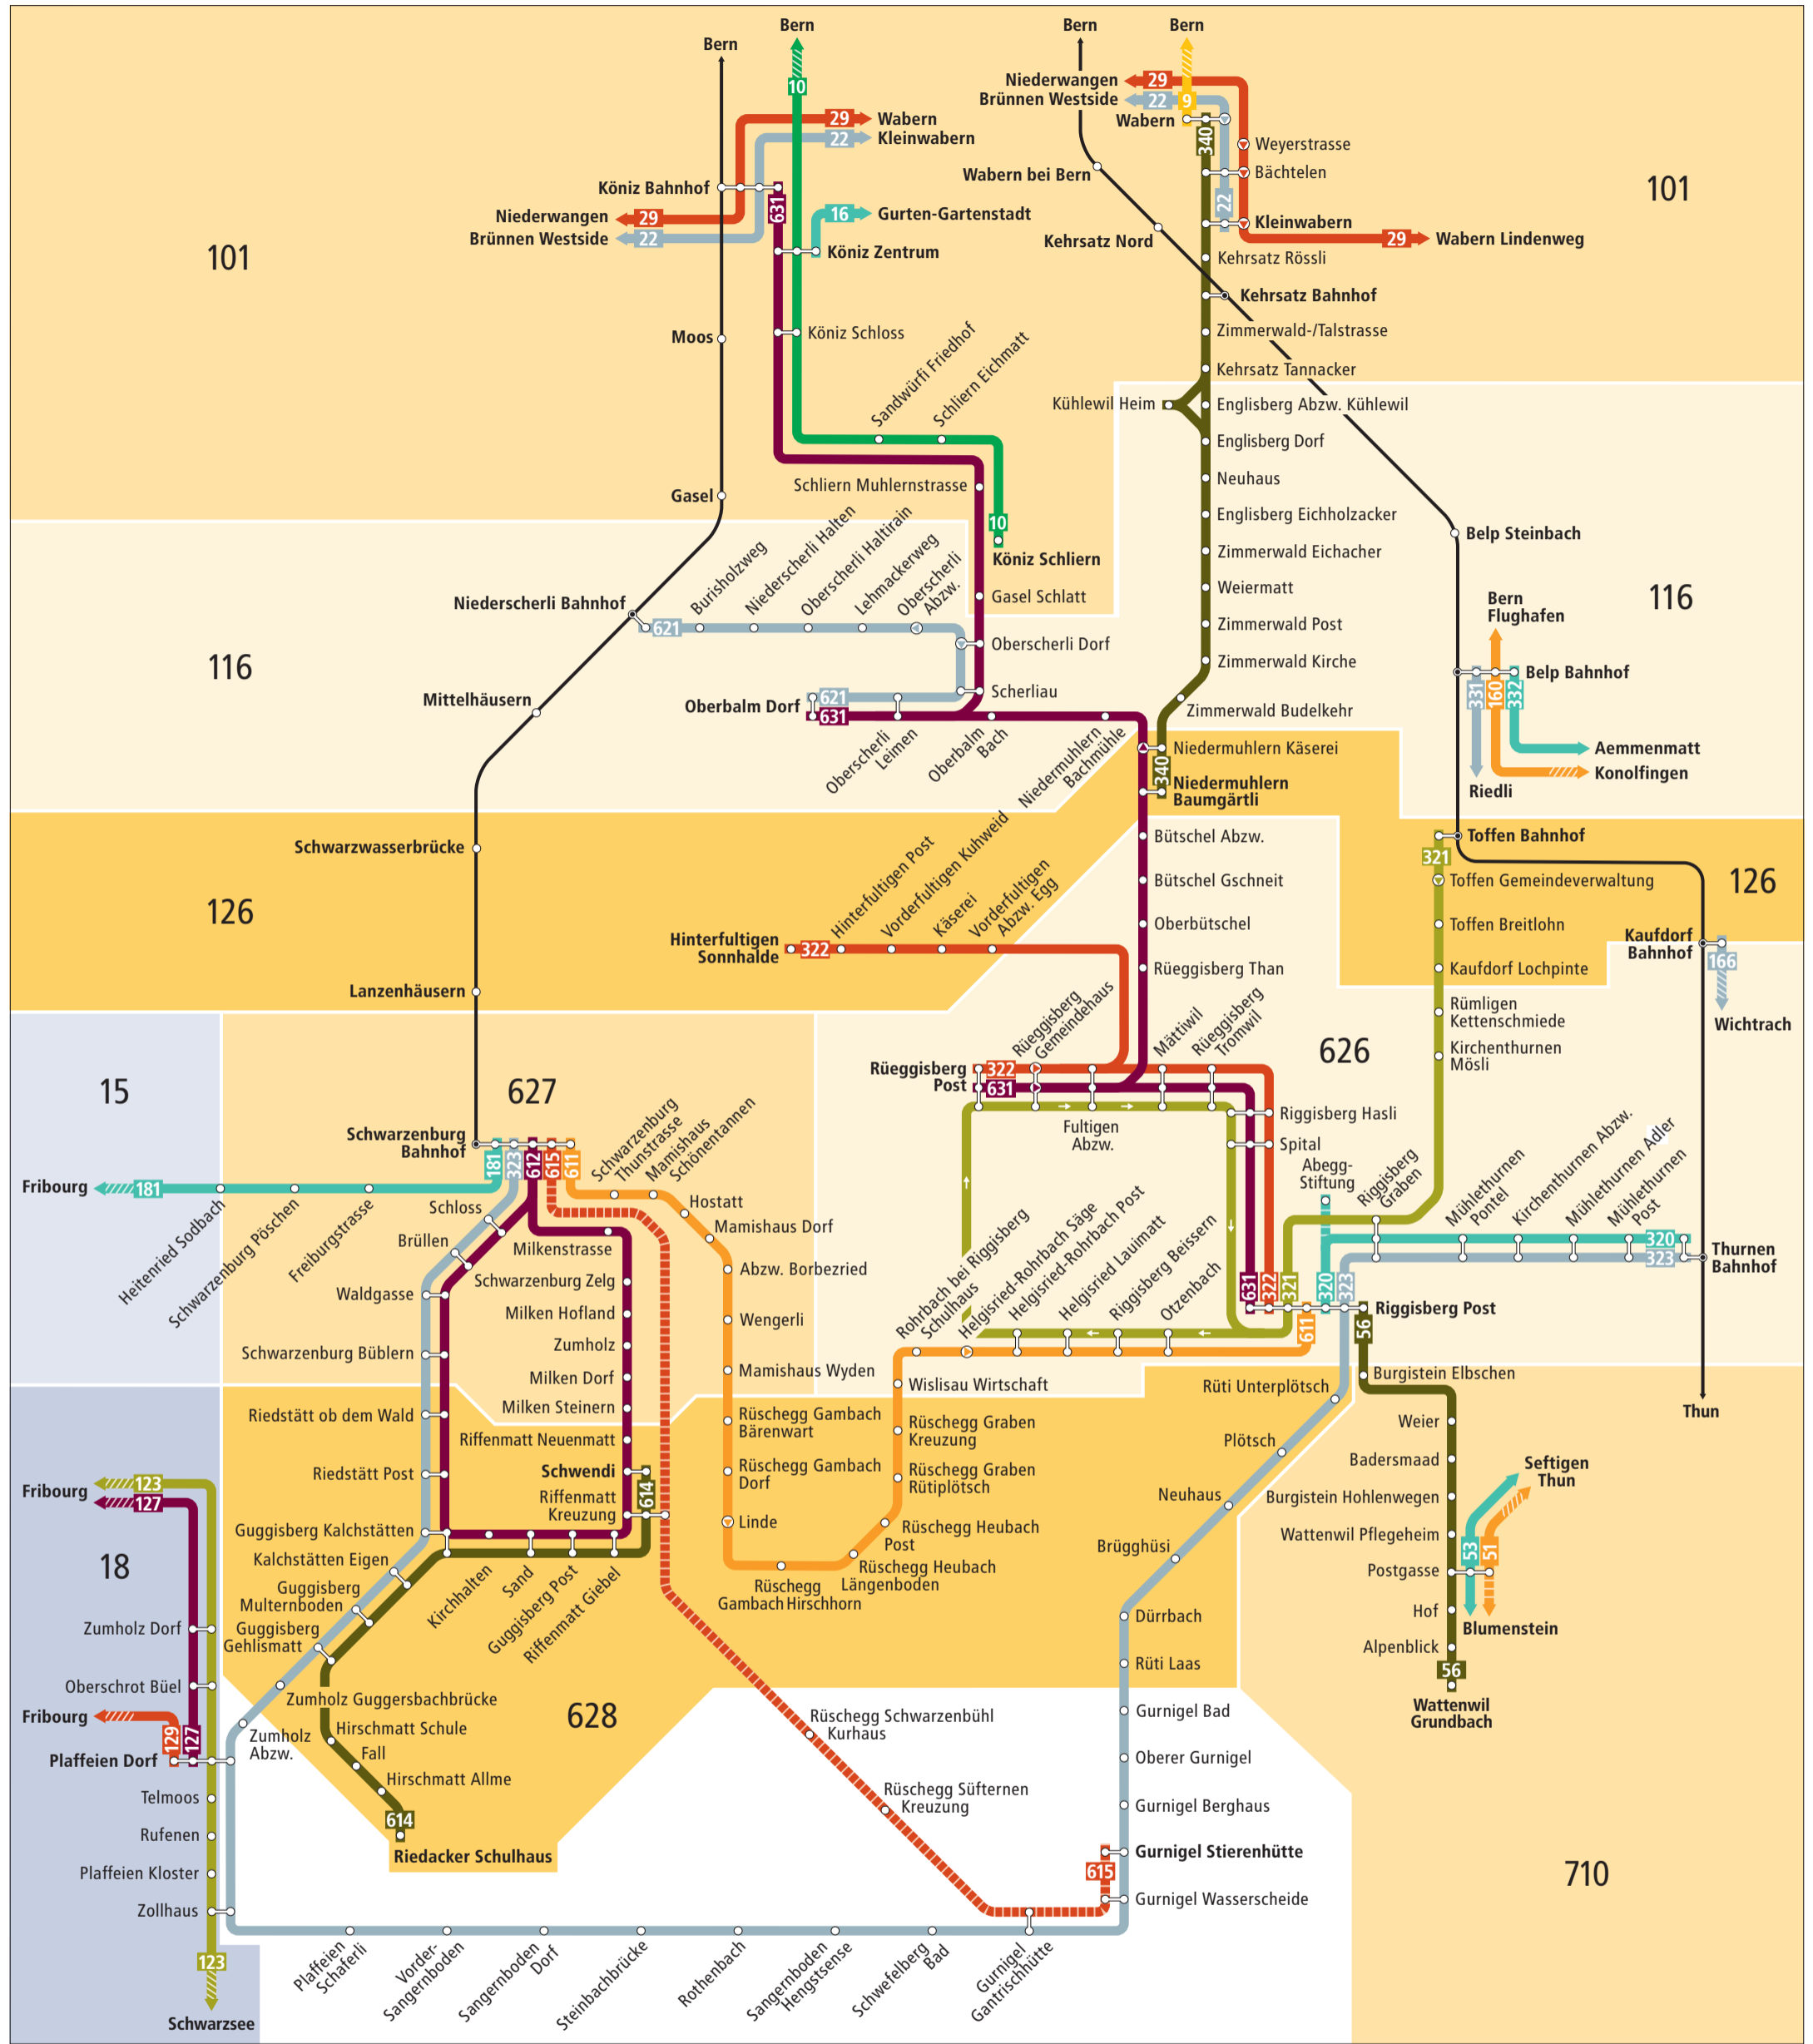

Linienetz Längenberg/Schwarzenburg

Zeichenerklärung	
100	Tarifzonen LIBERO
116	Tarifzonen Frimobil
615	weitere Busangebote, LIBERO-Fahrausweise nicht gültig
123	regelmässig verkehrende Buslinie
129	zeitweise verkehrende Buslinie
	Richtungsanzeige. Liniende liegt ausserhalb des Plans. Infos zu den Tarifzonen entnehmen Sie dem Libero-/Frimobil-Zonenplan.
	Bus fährt in angegebener Richtung
	Bus hält nur in angegebener Richtung
	Bahnstrecke

Kundeninformationen

PostAuto AG
 Gebiet Mitte
 Tschannerstrasse 37
 3007 Bern
 Telefon 0848 100 222
 www.postauto.ch/bern
 kundenberatung@postauto.ch

Kundendienst Libero-Tarifverbund
 Bubenbergplatz 5, 3011 Bern
 Telefon 031 321 82 22
 Téléphone 031 321 82 21
 info@myLibero.ch
 www.myLibero.ch