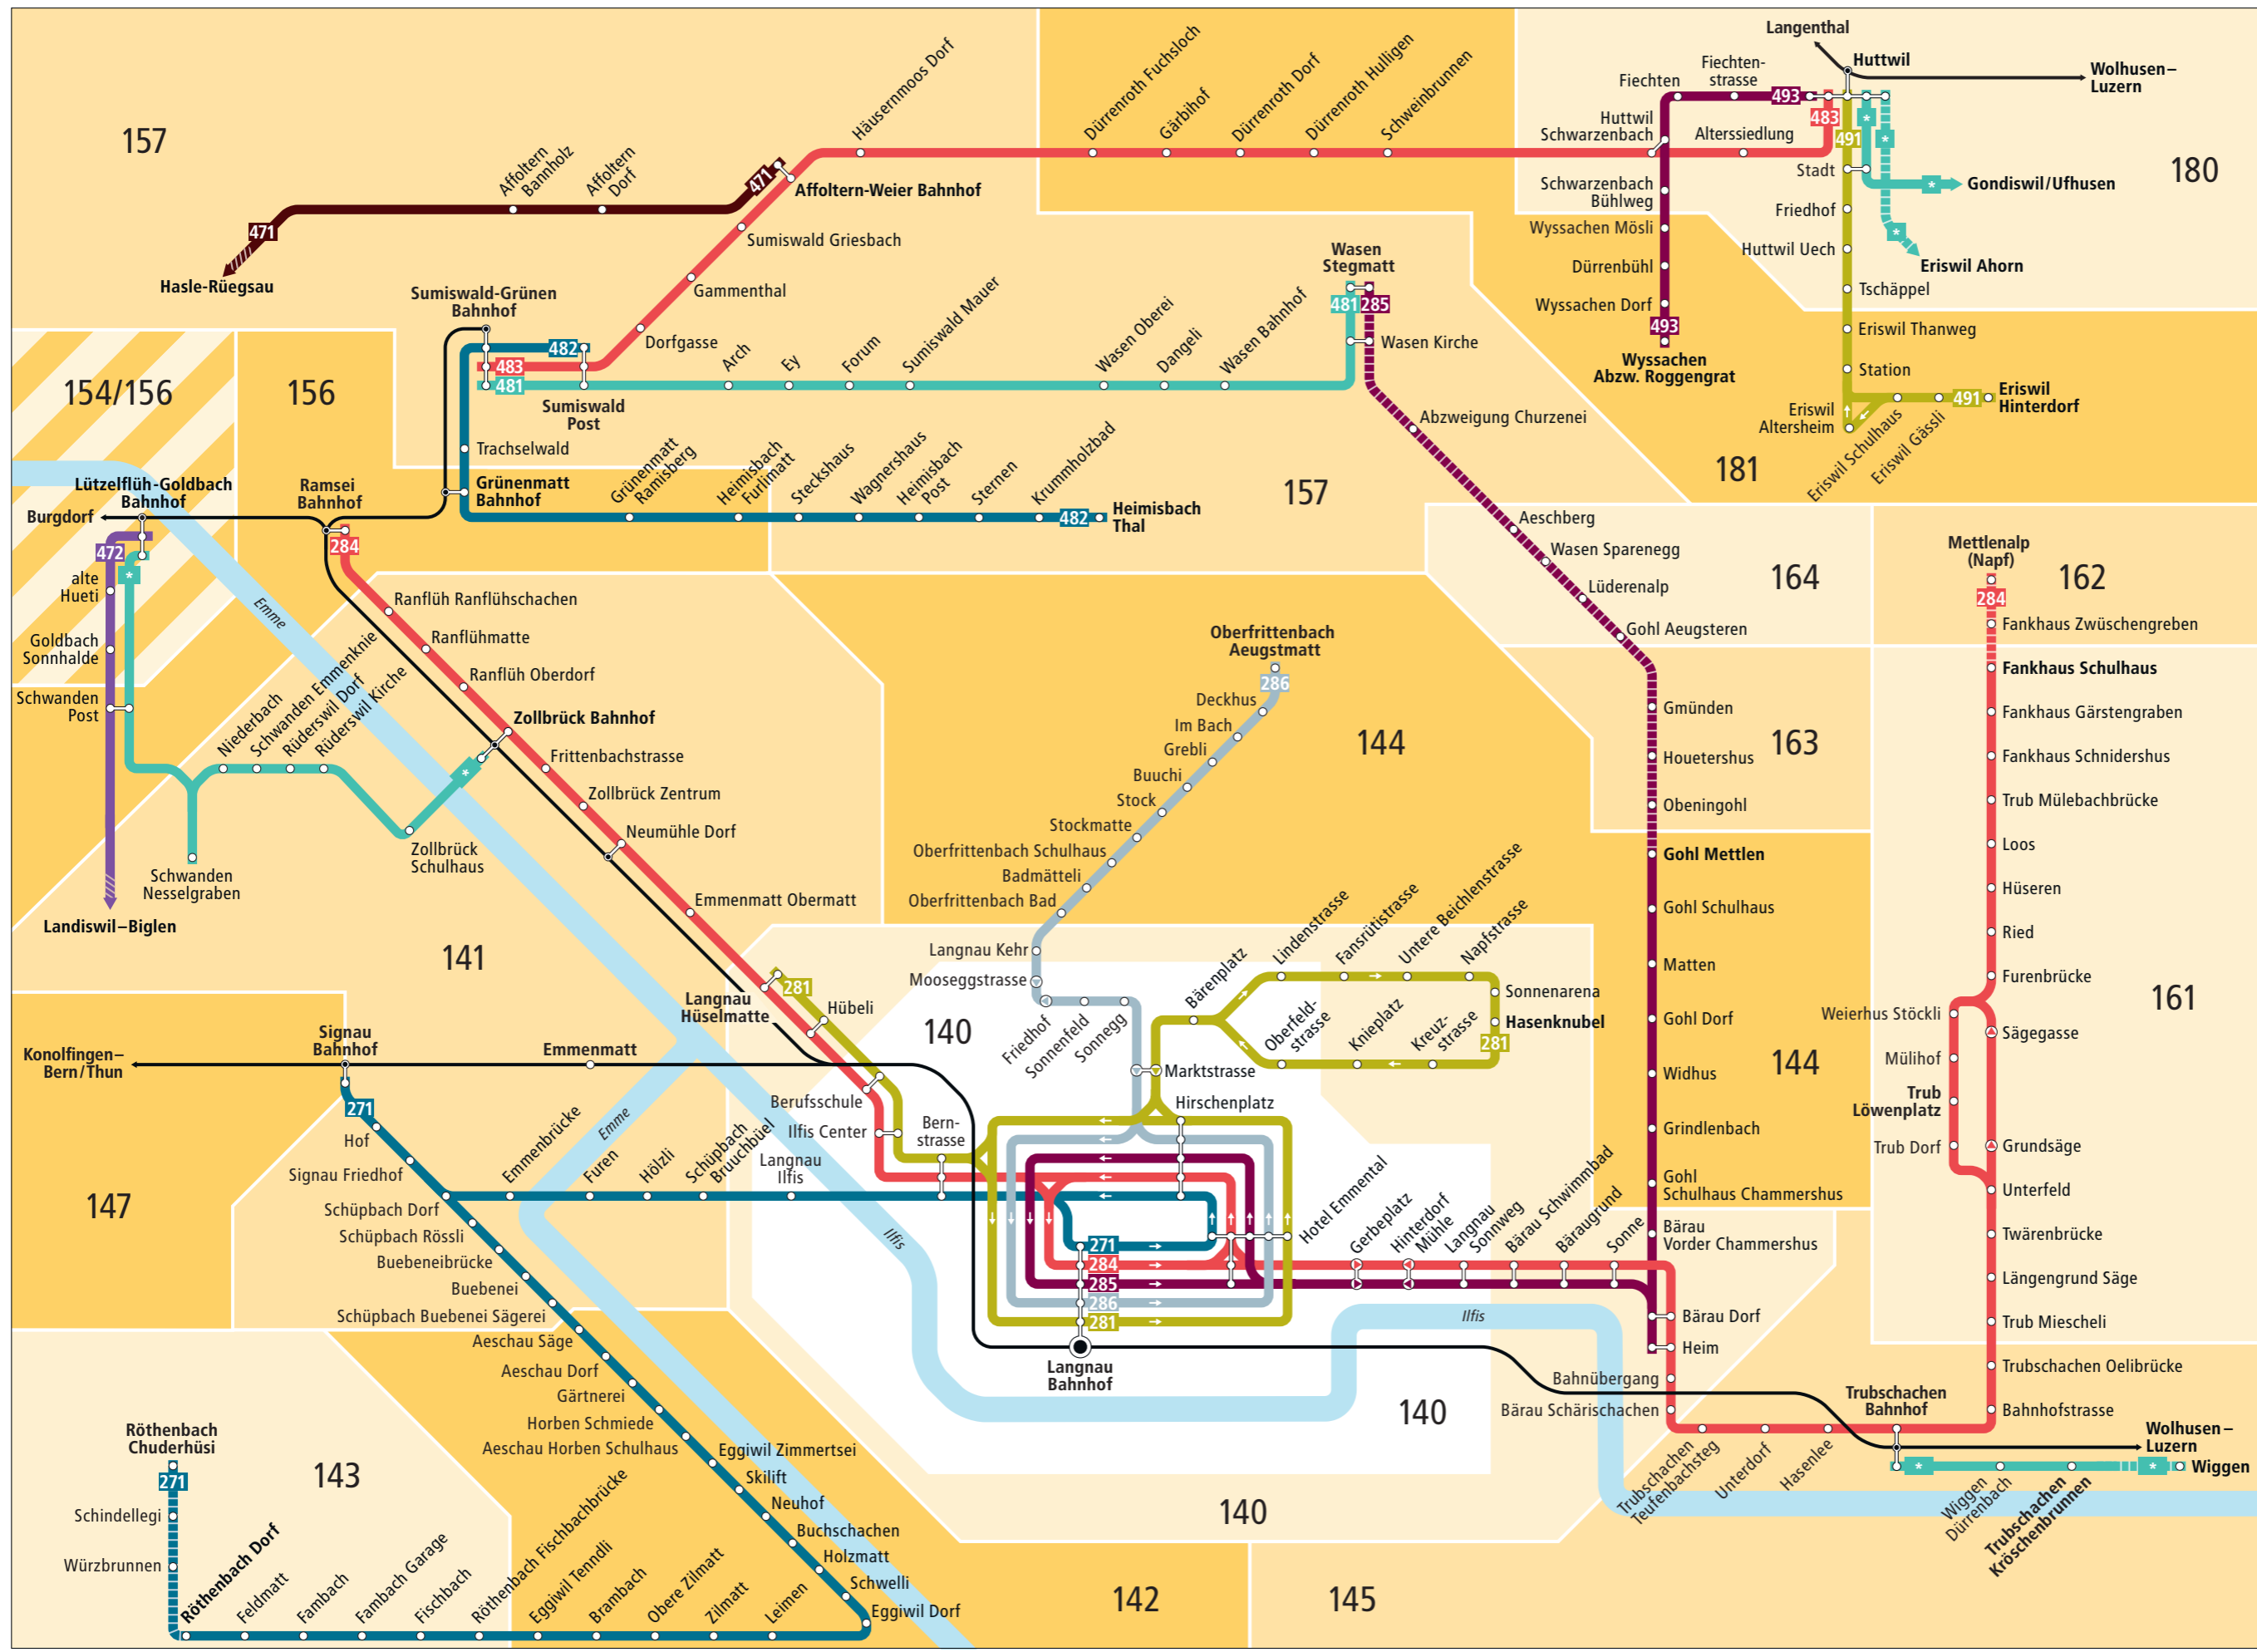

Linienetz Langnau im Emmental

Linien

- 271 Langnau–Röthenbach–Chuderhüsi
- 281 Hasenknebel–Hüselmatte
- 284 Ramsei–Mettlenalp (Napf)
- 285 Langnau–Wasen
- 286 Langnau–Oberfrittenbach
- 471 Hasle-Rüegsau–Affoltern-Weier
- 472 Lützelflüh-Goldbach–Biglen
- 481 Sumiswald-Grünen–Wasen
- 482 Sumiswald-Grünen–Heimisbach
- 483 Sumiswald-Grünen–Huttwil
- 491 Huttwil–Eriswil
- 493 Huttwil–Wyssachen

Zeichenerklärung

- 150 Tarifzonen LIBERO
- Überschneidung von zwei Tarifzonen
- Weisse Zone: Kurzstreckentarif (ohne Umsteigen oder Fahrtunterbruch) ab/bis Langnau Bahnhof.
- zeitweise verkehrende Buslinie
- Richtungsanzeige. Liniende liegt ausserhalb des Plans. Infos zu den Tarifzonen entnehmen Sie dem Libero-Zonenplan.
- Bus fährt nur in angegebener Richtung
- Bus hält nur in angegebener Richtung
- * Weitere Busangebote. Libero-Fahrausweise sind nicht gültig
- Bahnstrecke