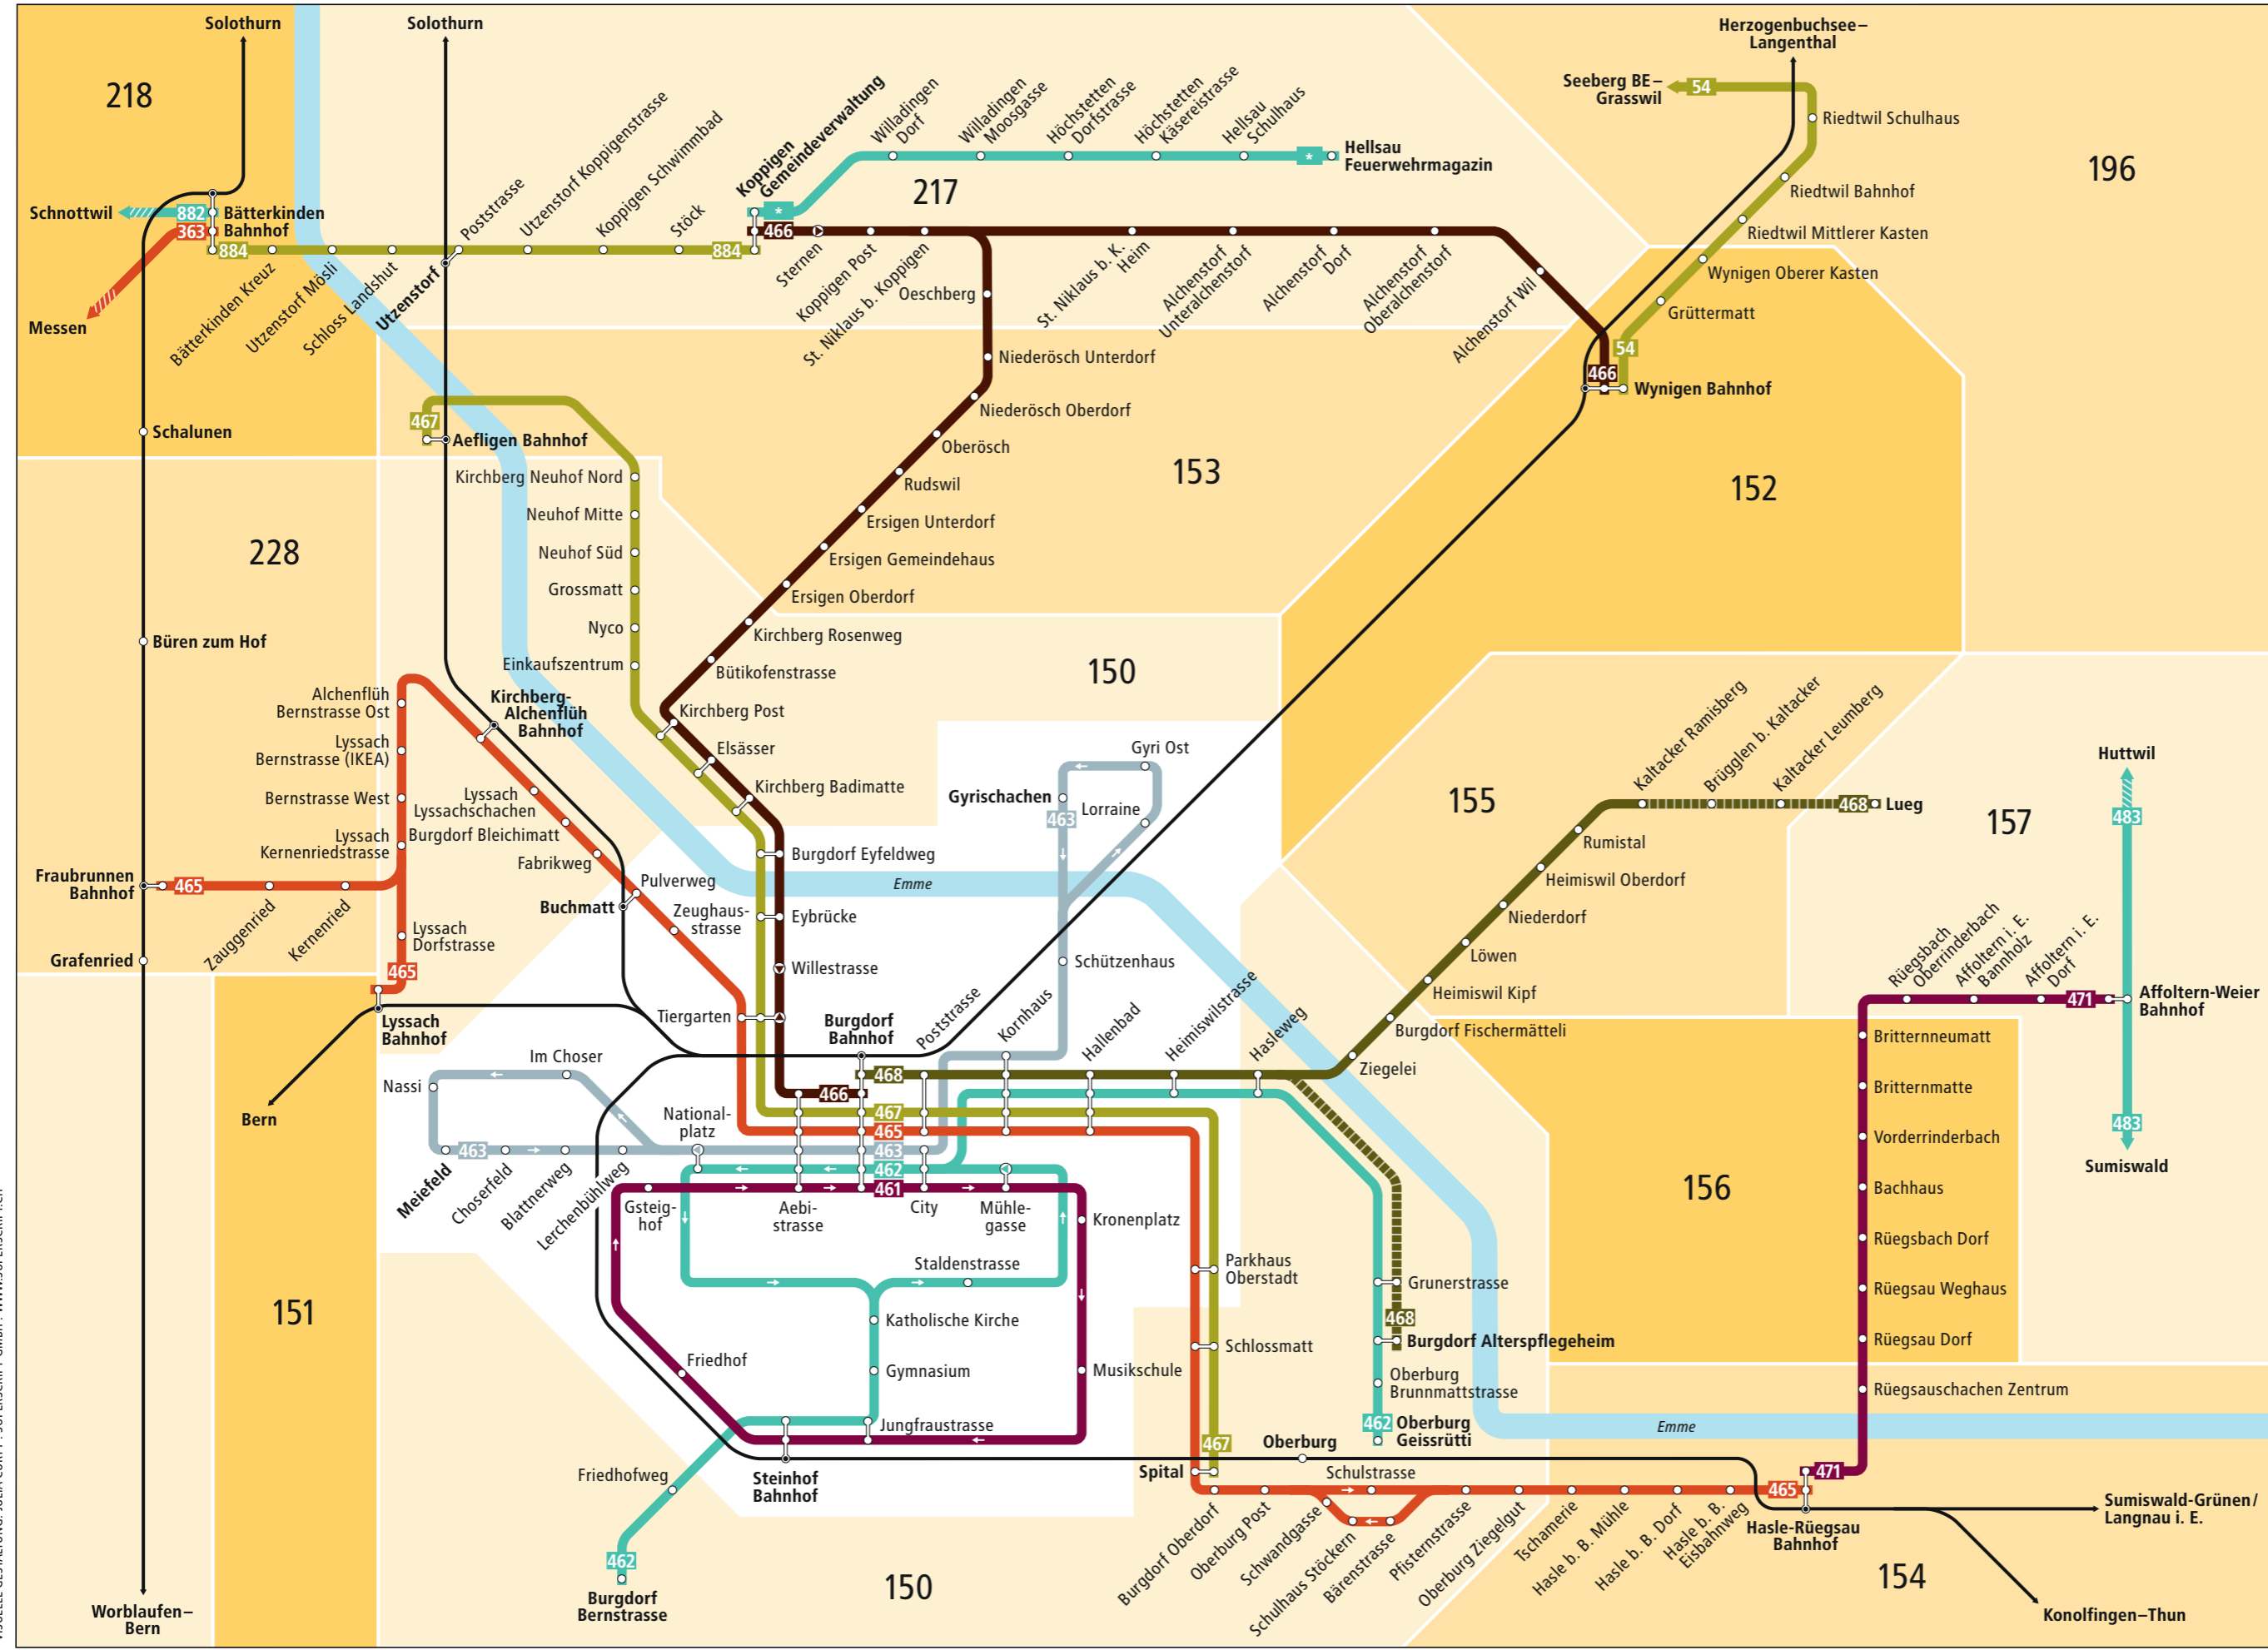

Linienetz Burgdorf

- ### Linien
- 54 Herzogenbuchsee–Wynigen
 - 363 Bätterkinden–Messen
 - 461 Burgdorf Bahnhof–Steinhof
 - 462 Burgdorf Bernstrasse–Oberburg Geissrütli
 - 463 Gyrischachen–Meiefeld
 - 465 Fraubrunnen/Lyssach–Hasle-Rüegsau
 - 466 Burgdorf–Wynigen
 - 467 Burgdorf Spital–Aefligen
 - 468 Burgdorf–Lueg
 - 471 Hasle-Rüegsau–Affoltern-Weier
 - 483 Huttwil–Sumiswald-Grünen
 - 882 Bätterkinden–Schnottwil
 - 884 Bätterkinden–Koppigen
 - * Bürgerbus Hellsau–Koppigen

- ### Zeichenerklärung
- 150 Tarifzonen LIBERO
 - Weisse Zone:** Kurzstreckentarif (ohne Umsteigen oder Fahrtunterbruch) ab/bis Burgdorf Bahnhof/City.
 - zeitweise verkehrende Buslinie
 - Lueg–Kaltacker Ramisberg:** nur auf Voranmeldung bis 30 Minuten vor Abfahrt: 079 335 66 28
 - Richtungsanzeige. Liniende liegt ausserhalb des Plans. Infos zu den Tarifzonen entnehmen Sie dem Libero-Zonenplan.
 - Bus fährt in angegebener Richtung
 - Bus hält nur in angegebener Richtung
 - * Weitere Busangebote, Libero-Fahrausweise sind nicht gültig
 - Bahnstrecke