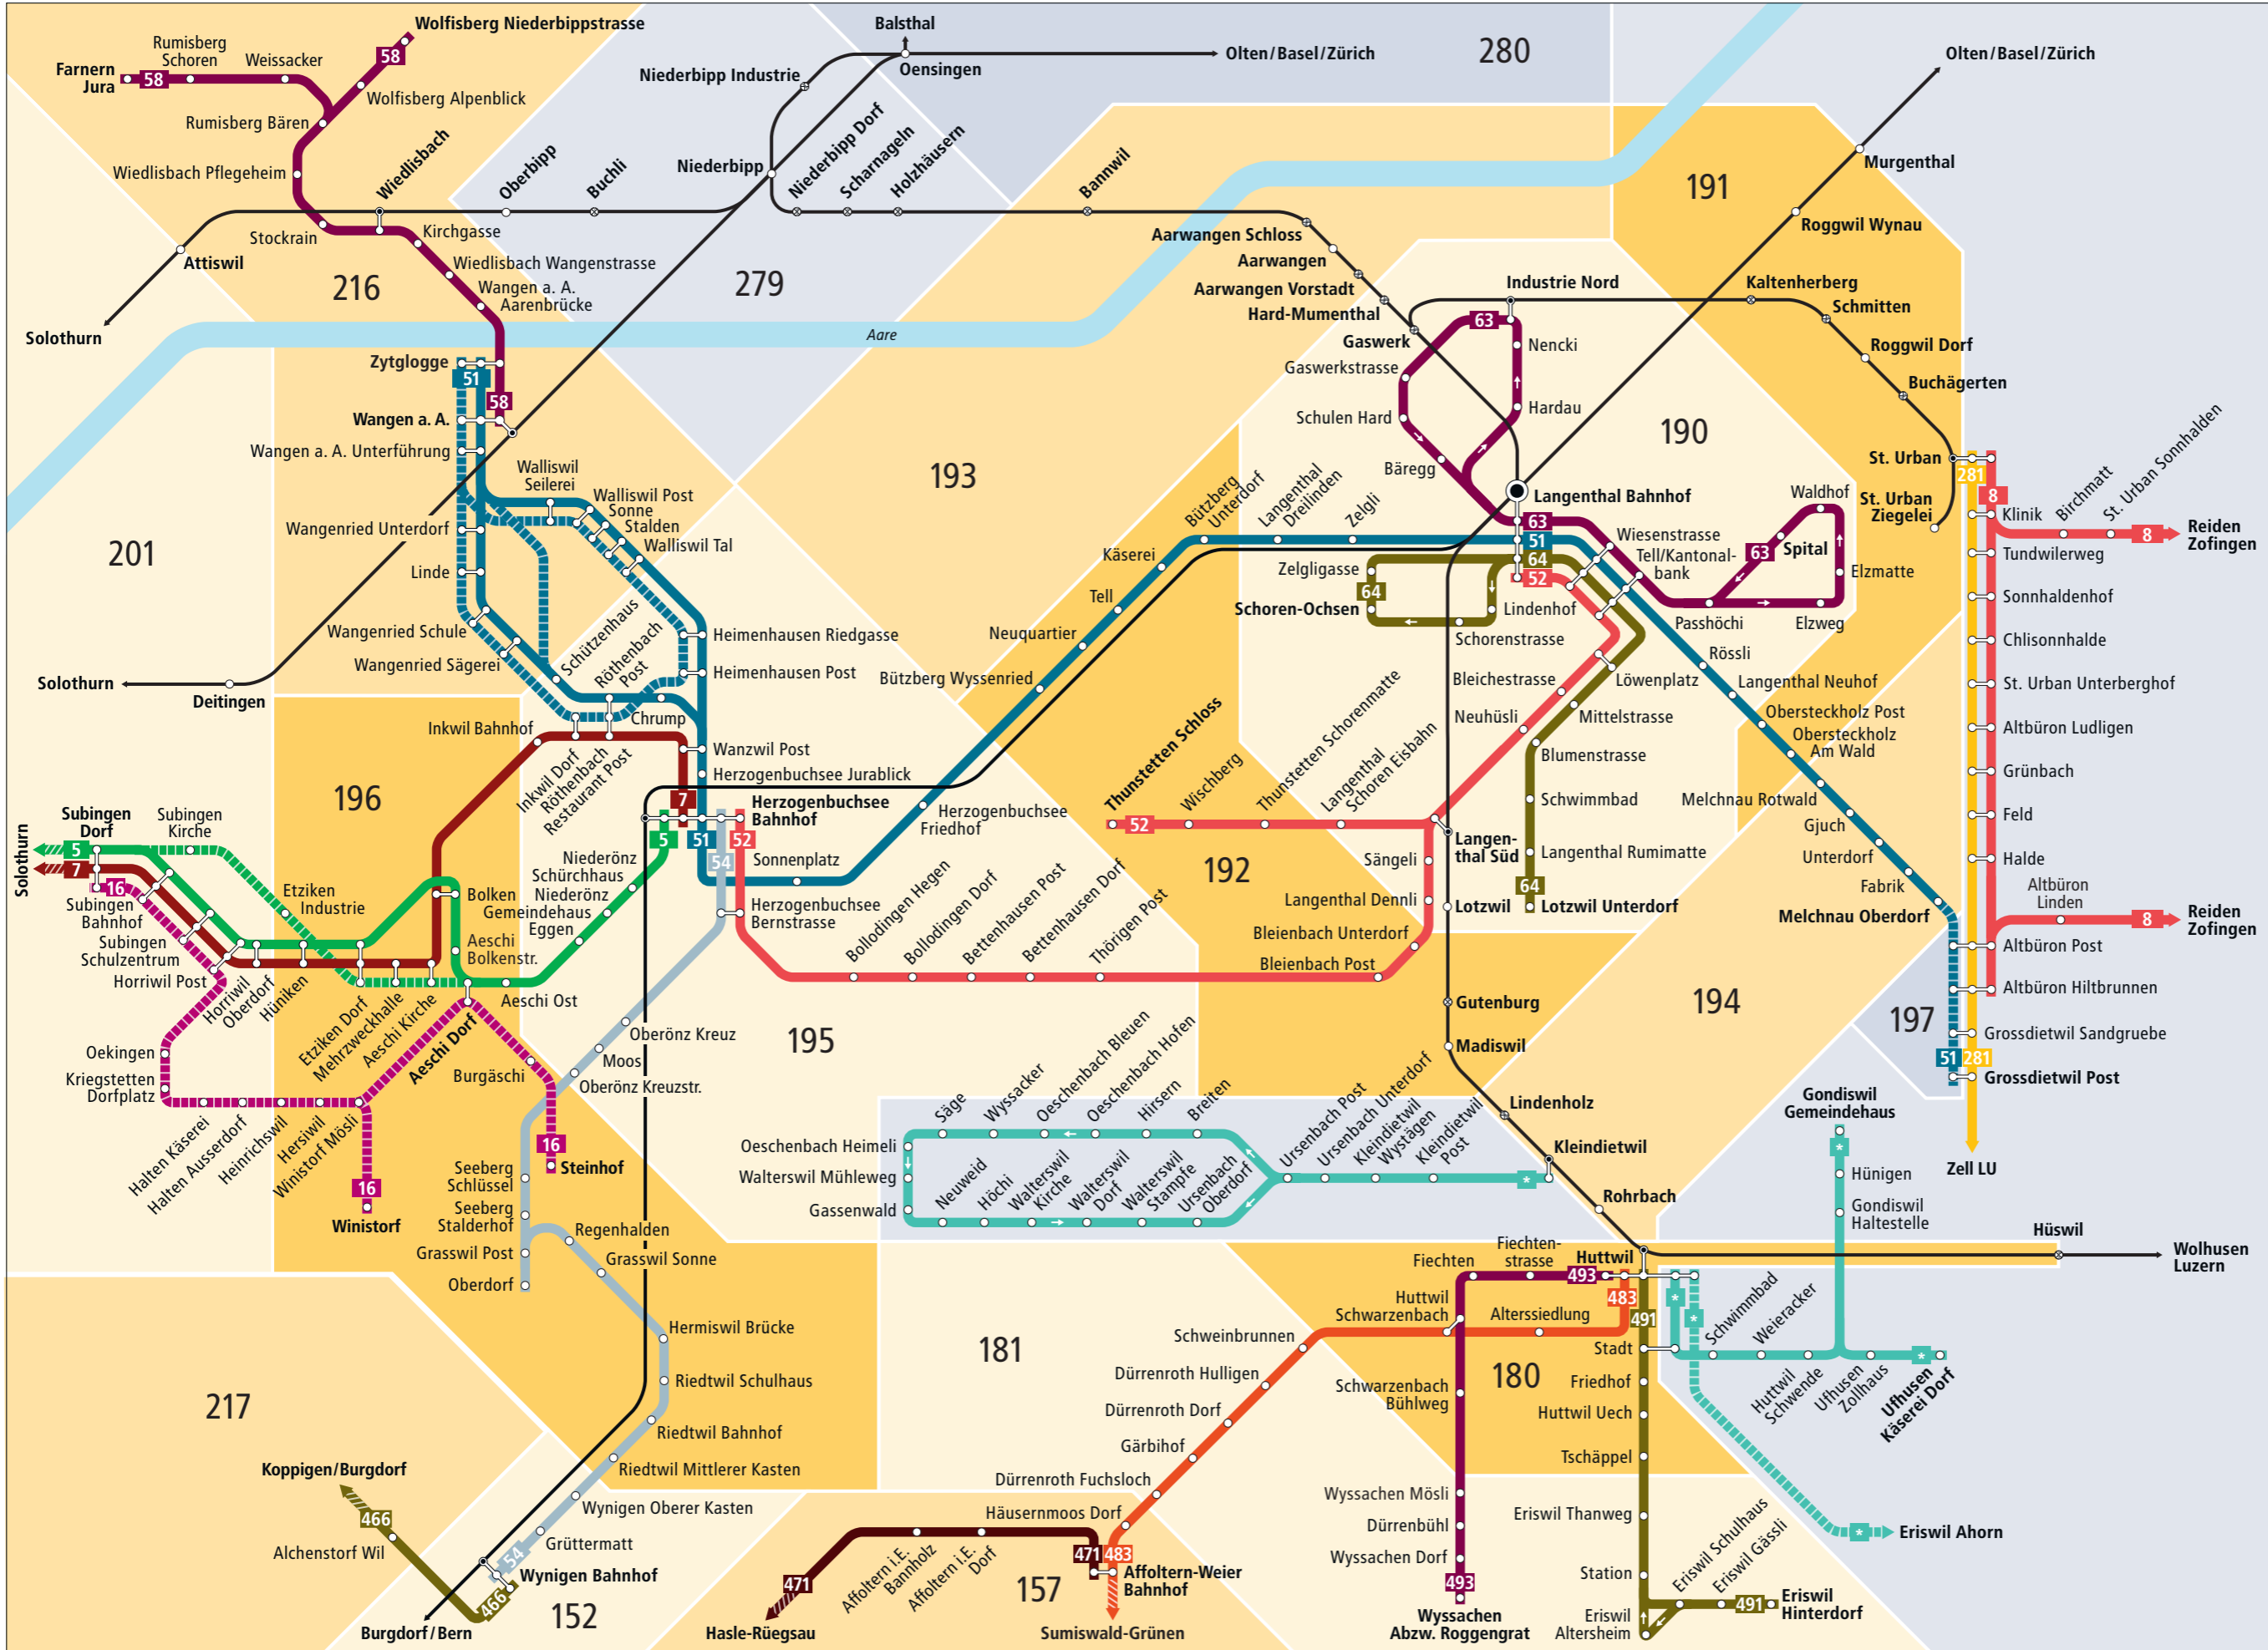

Linienetz Oberaargau

Zeichenerklärung

- 190** Tarifzonennummer
- regelmässig verkehrende Buslinie
- zeitweise verkehrende Buslinie
- Richtungsanzeige. Linienende liegt ausserhalb des Plans. Infos zu den Tarifzonen entnehmen Sie dem Libero-Zonenplan.
- Bus fährt nur in angegebener Richtung
- Bahnstrecke
- Halt auf Verlangen
- weitere Busangebote
- Tarifzonen LIBERO
- Für Fahrten innerhalb der blauen Zone sind keine LIBERO-Fahrausweise gültig.

Linienetz Oberaargau

Kundeninformationen

Aare Seeland mobil AG
 Grubenstrasse 12
 4900 Langenthal
 Telefon 062 919 19 11
 www.asmobil.ch
 info@asmobil.ch

Kundendienst Libero-Tarifverbund
 Bubenbergplatz 5, 3011 Bern
 Telefon 031 321 82 22
 Téléphone 031 321 82 21
 info@myLibero.ch
 www.myLibero.ch