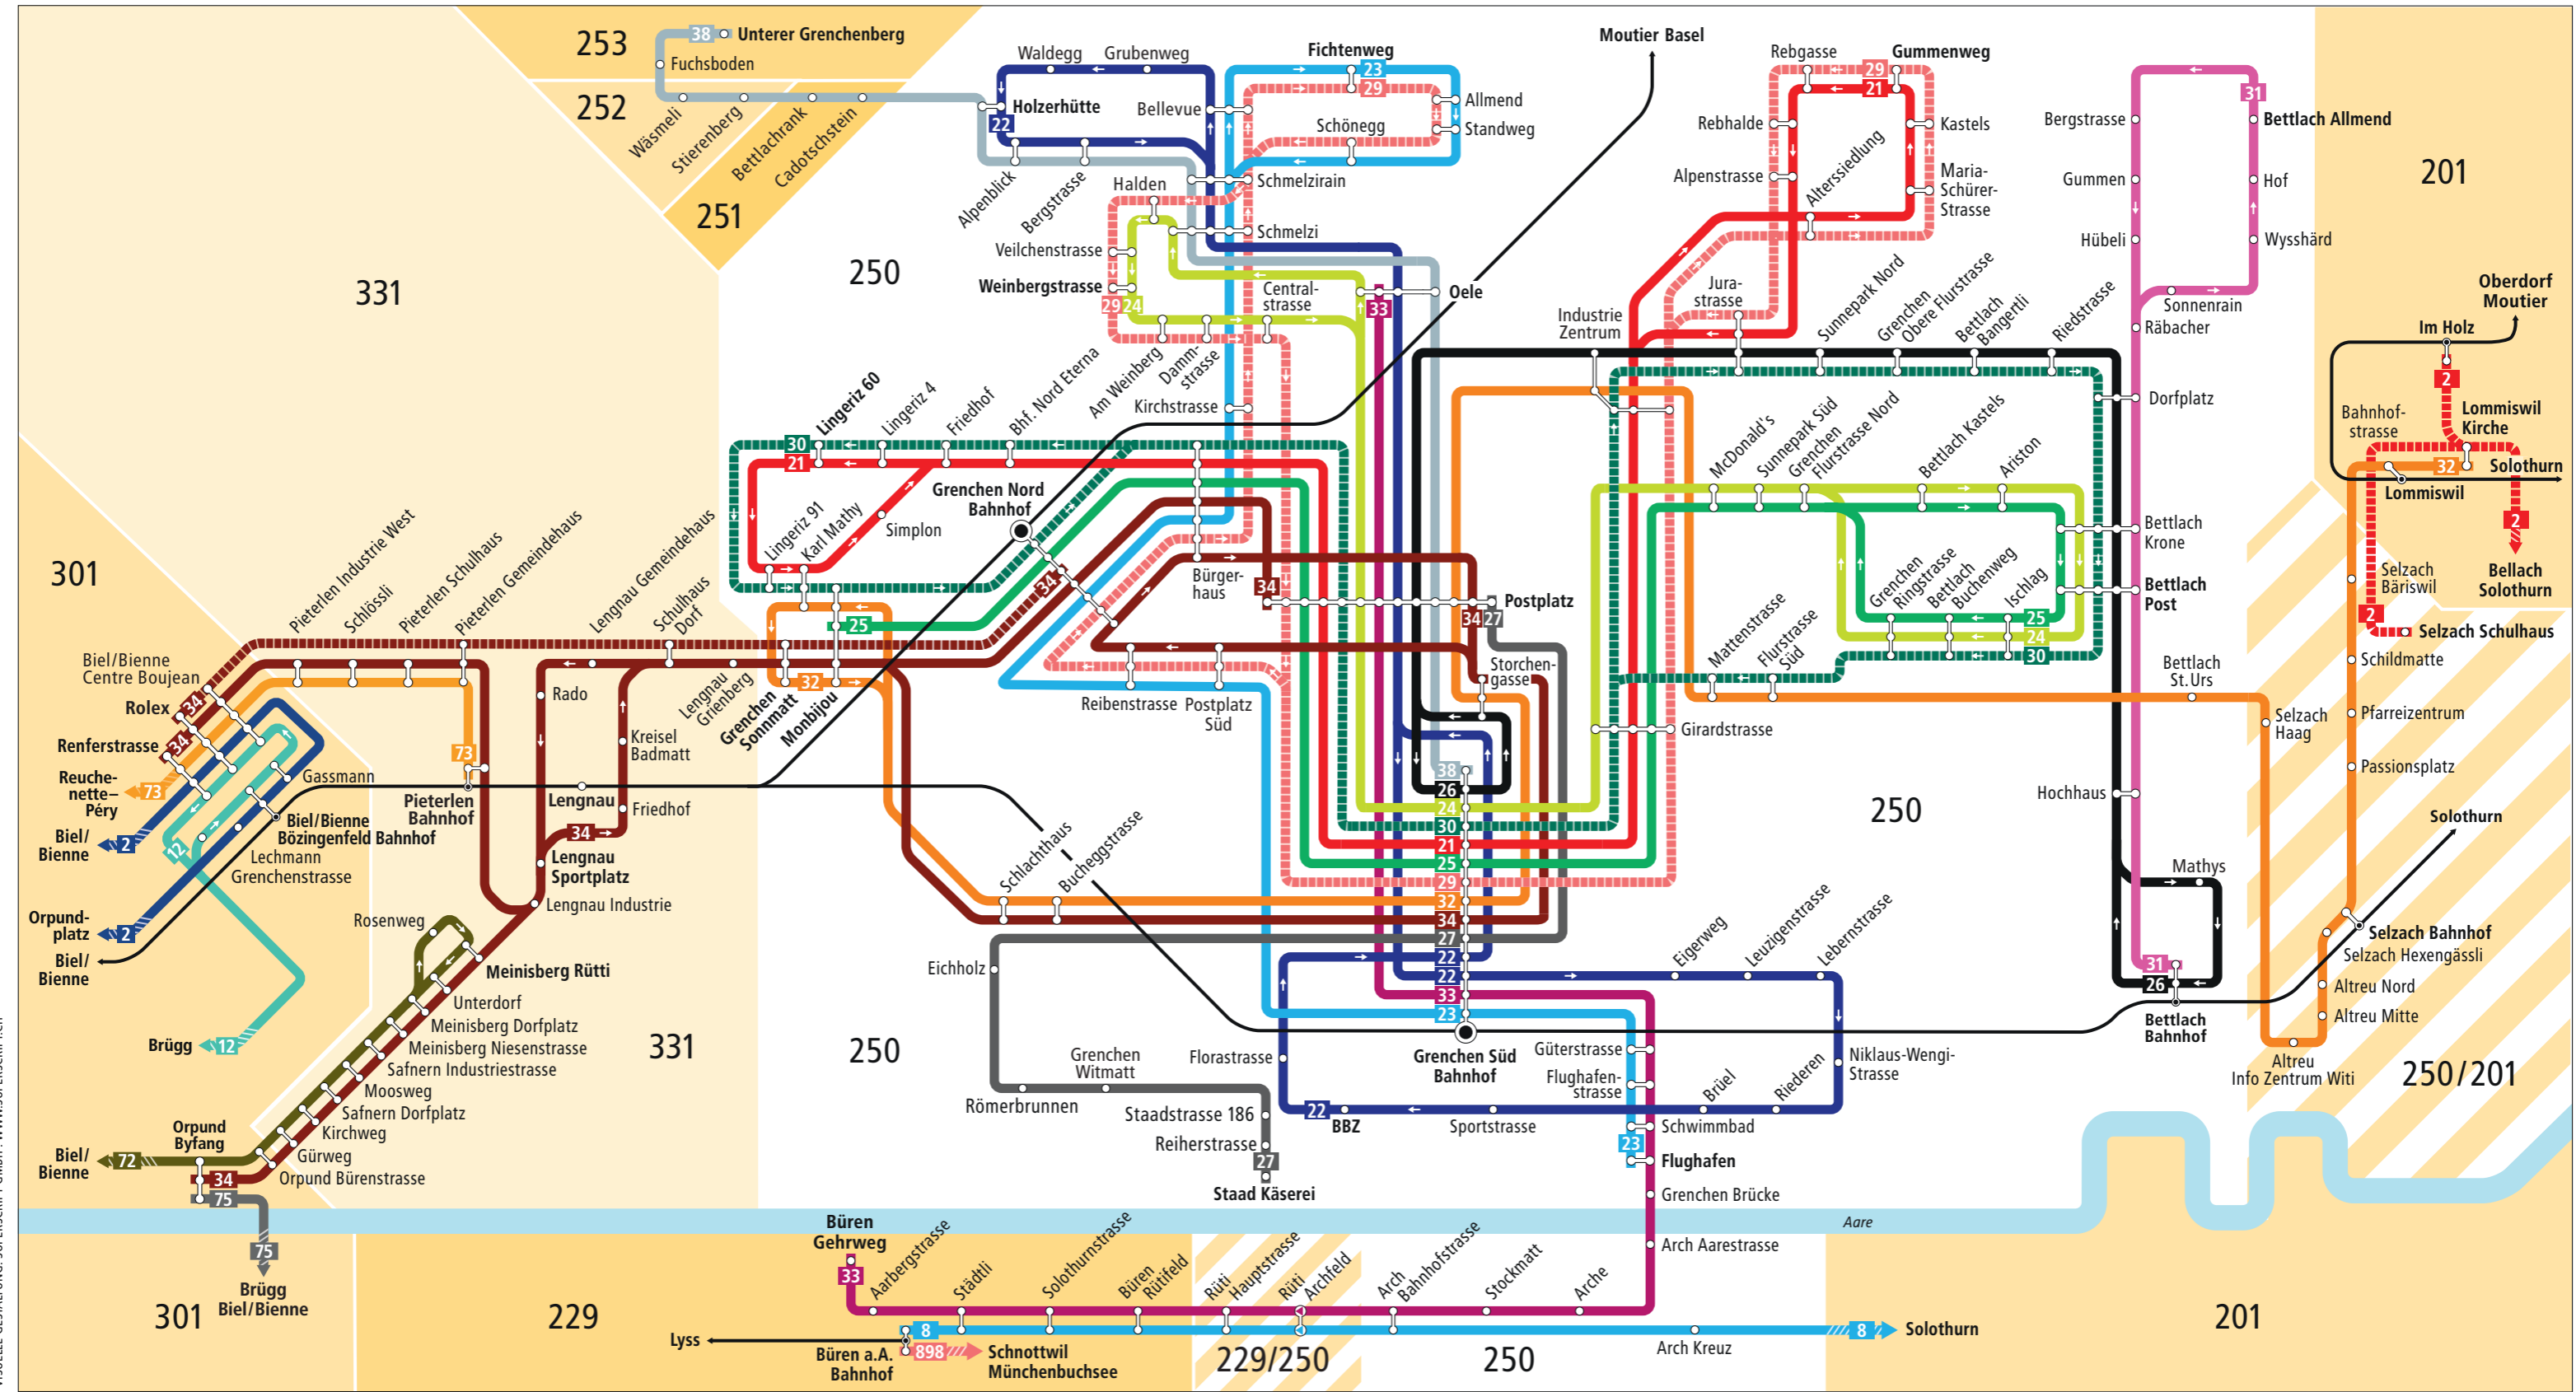

Linienetz Grenchen und Umgebung

VISUELLE GESTALTUNG: SUPERSCRIPT GMBH - WWW.SUPERSCRIPT.CH

Zeichenerklärung	
250	Tarifzonen LIBERO
	Überschneidung von zwei Tarifzonen
	regelmässig verkehrende Buslinie
	Bus fährt in angegebener Richtung
	Bus hält nur in angegebener Richtung
	Bahnstrecke
	Abendlinie 29
	Abendlinie 30
	Biel Rolex - Grenchen Nord einzelne Kurse
	Solothurn - Bellach Hubel - Im Holz / Selzach einzelne Kurse
	Richtungsanzeige. Liniende liegt ausserhalb des Plans. Infos zu den Tarifzonen entnehmen Sie dem Libero-Zonenplan.

Linienetz Grenchen und Umgebung

Kundeninformationen

BGU Busbetrieb
 Grenchen und Umgebung AG
 Lebernstrasse 43
 2540 Grenchen
 Telefon 032 644 32 11

Kundendienst Libero-Tarifverbund
 Bubenbergrplatz 5, 3011 Bern
 Telefon 031 321 82 22
 Téléphone 031 321 82 21
 info@myLibero.ch
 www.myLibero.ch