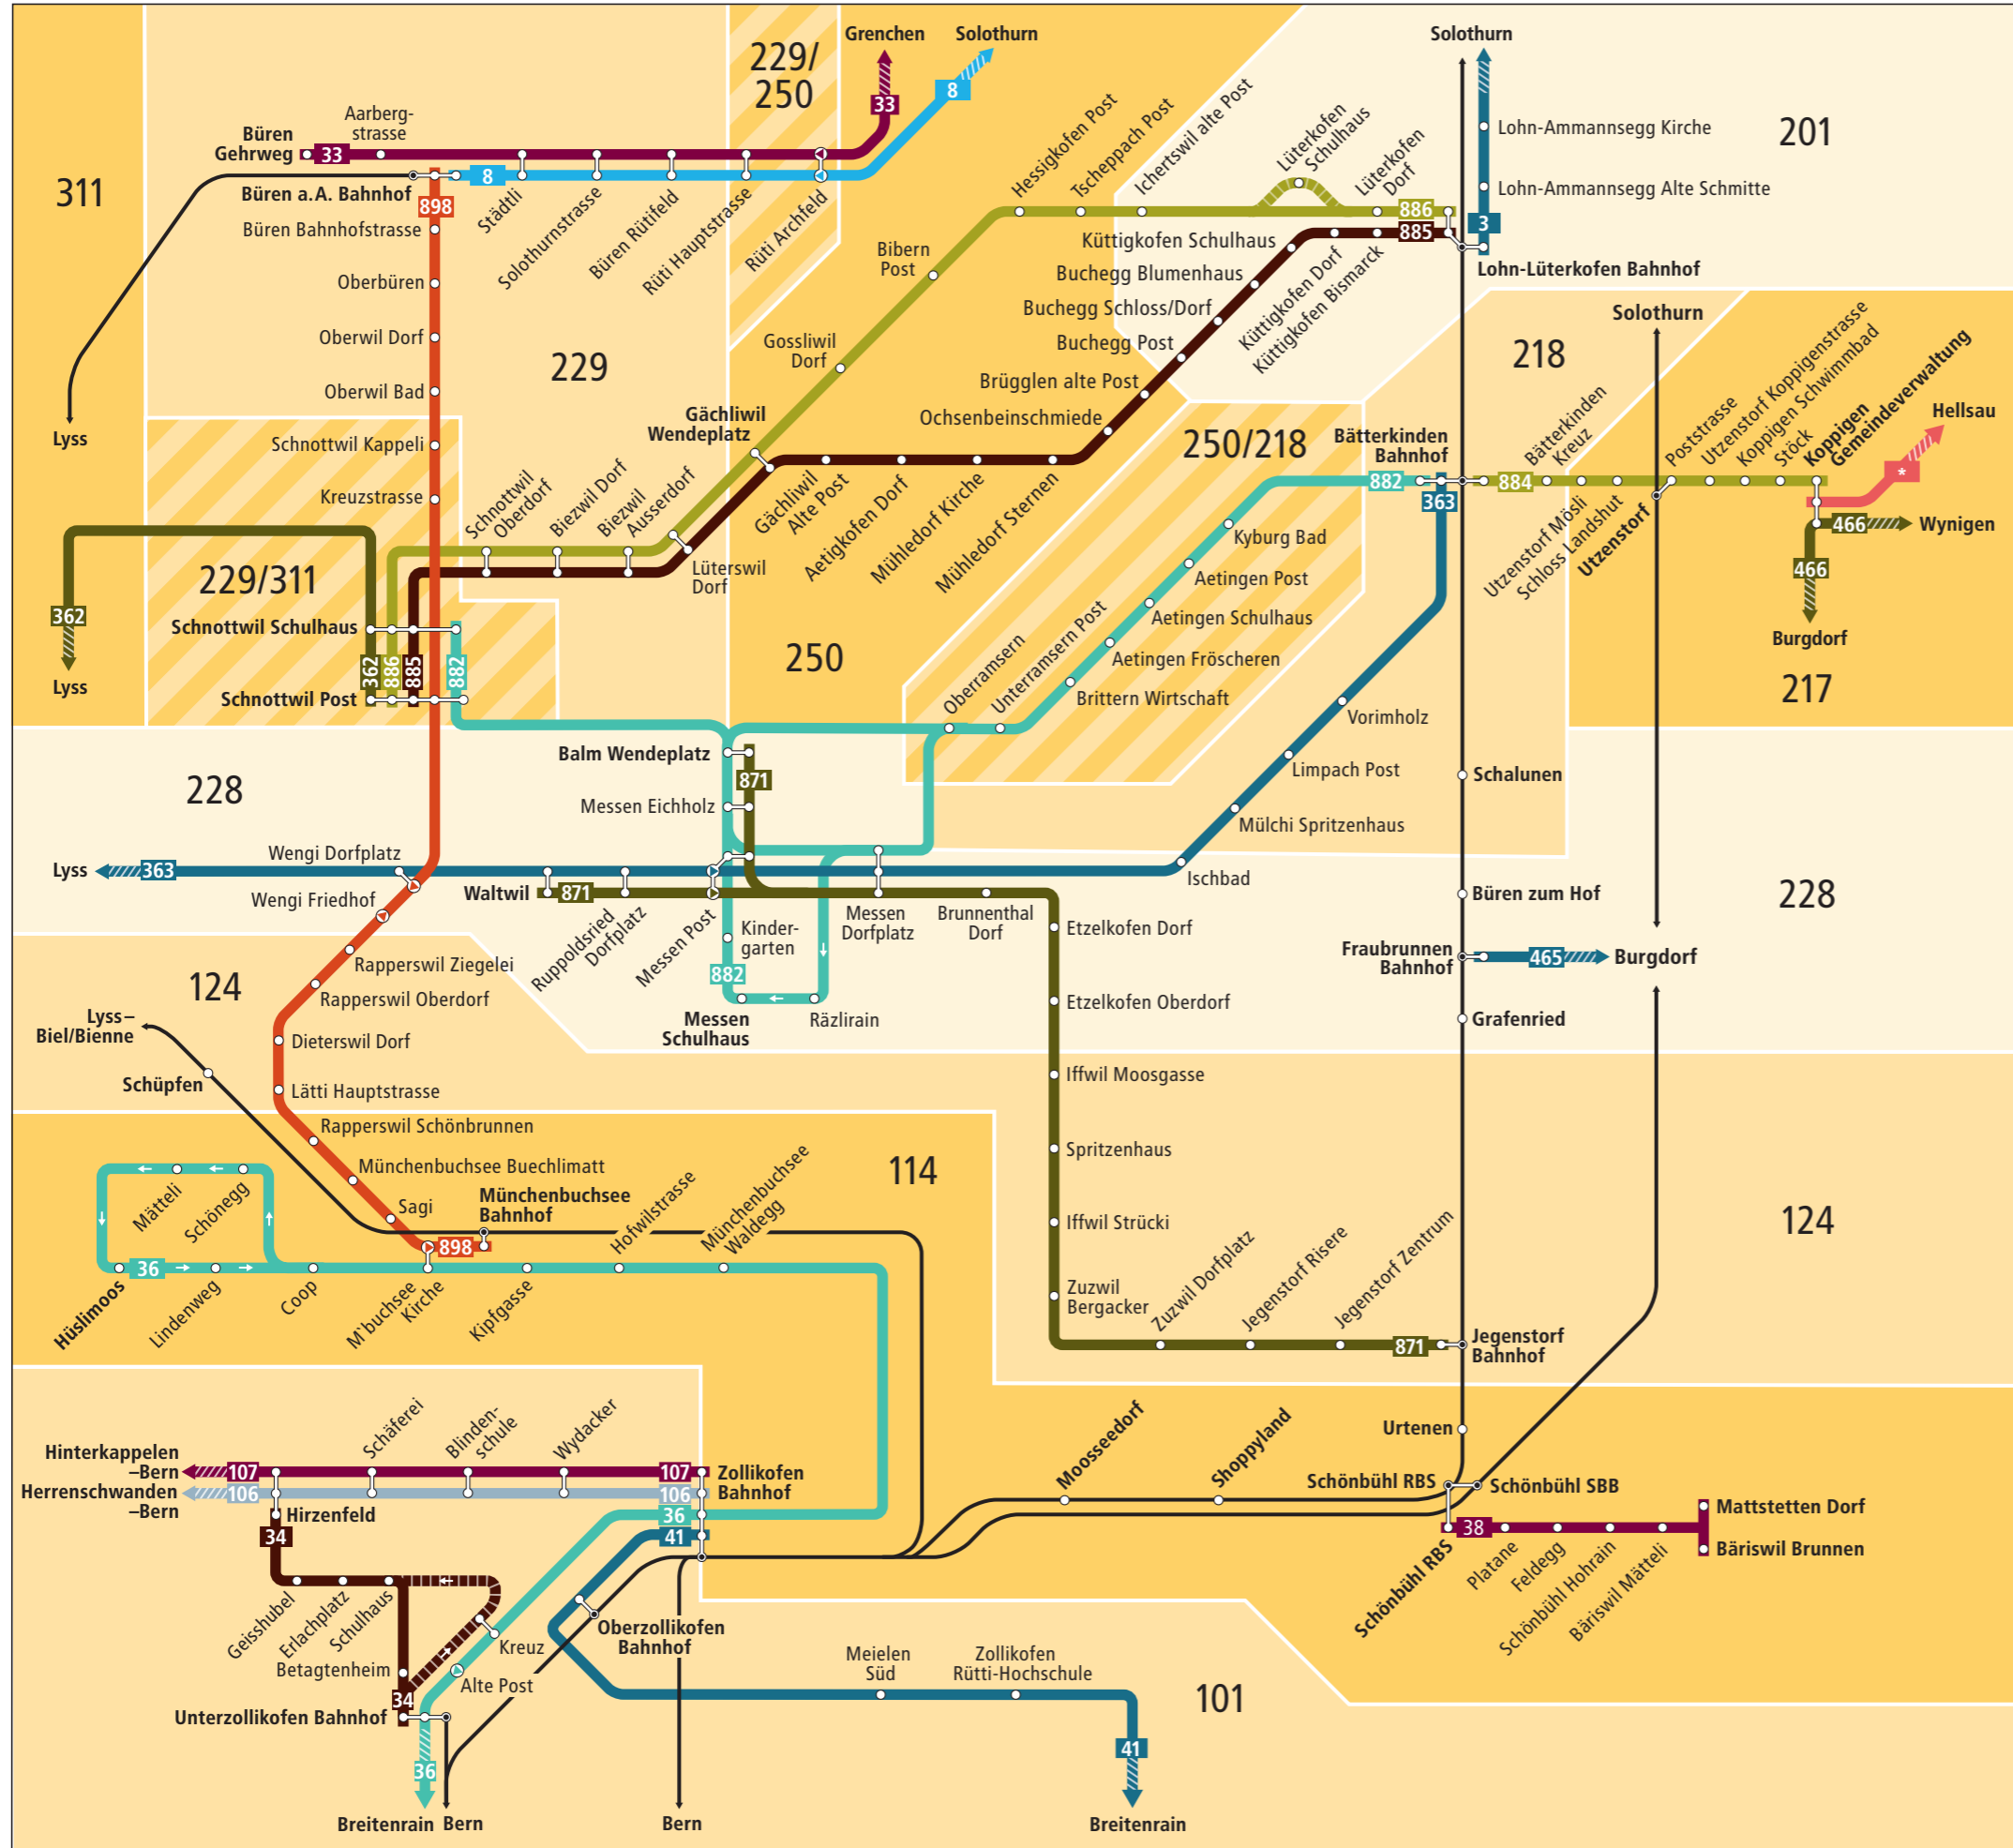

Linienetz Limpachtal–Bucheggberg

Zeichenerklärung

- 100** Tarifzonen LIBERO
- Überschneidung von zwei Tarifzonen
- regelmässig verkehrende Buslinie
- zeitweise verkehrende Buslinie
- Richtungsanzeige. Linienende liegt ausserhalb des Plans. Infos zu den Tarifzonen entnehmen Sie dem Libero-Zonenplan.
- Bus fährt in angegebener Richtung
- Bus hält nur in angegebener Richtung
- Weitere Busangebote. Libero gilt nur für Abonnemente.
- Bahnstrecke

Regionalnetz Limpachtal–Bucheggberg

Kundeninformationen

Regionalverkehr Bern-Solothurn RBS
 Tiefenastrasse 2
 Postfach
 3048 Worblaufen
 Telefon 031 925 55 55
 www.rbs.ch
 @rbs.ch
 info@rbs.ch

Libero Infocenter
 3011 Bern
 Telefon 031 321 82 22
 info@myLibero.ch
 www.myLibero.ch