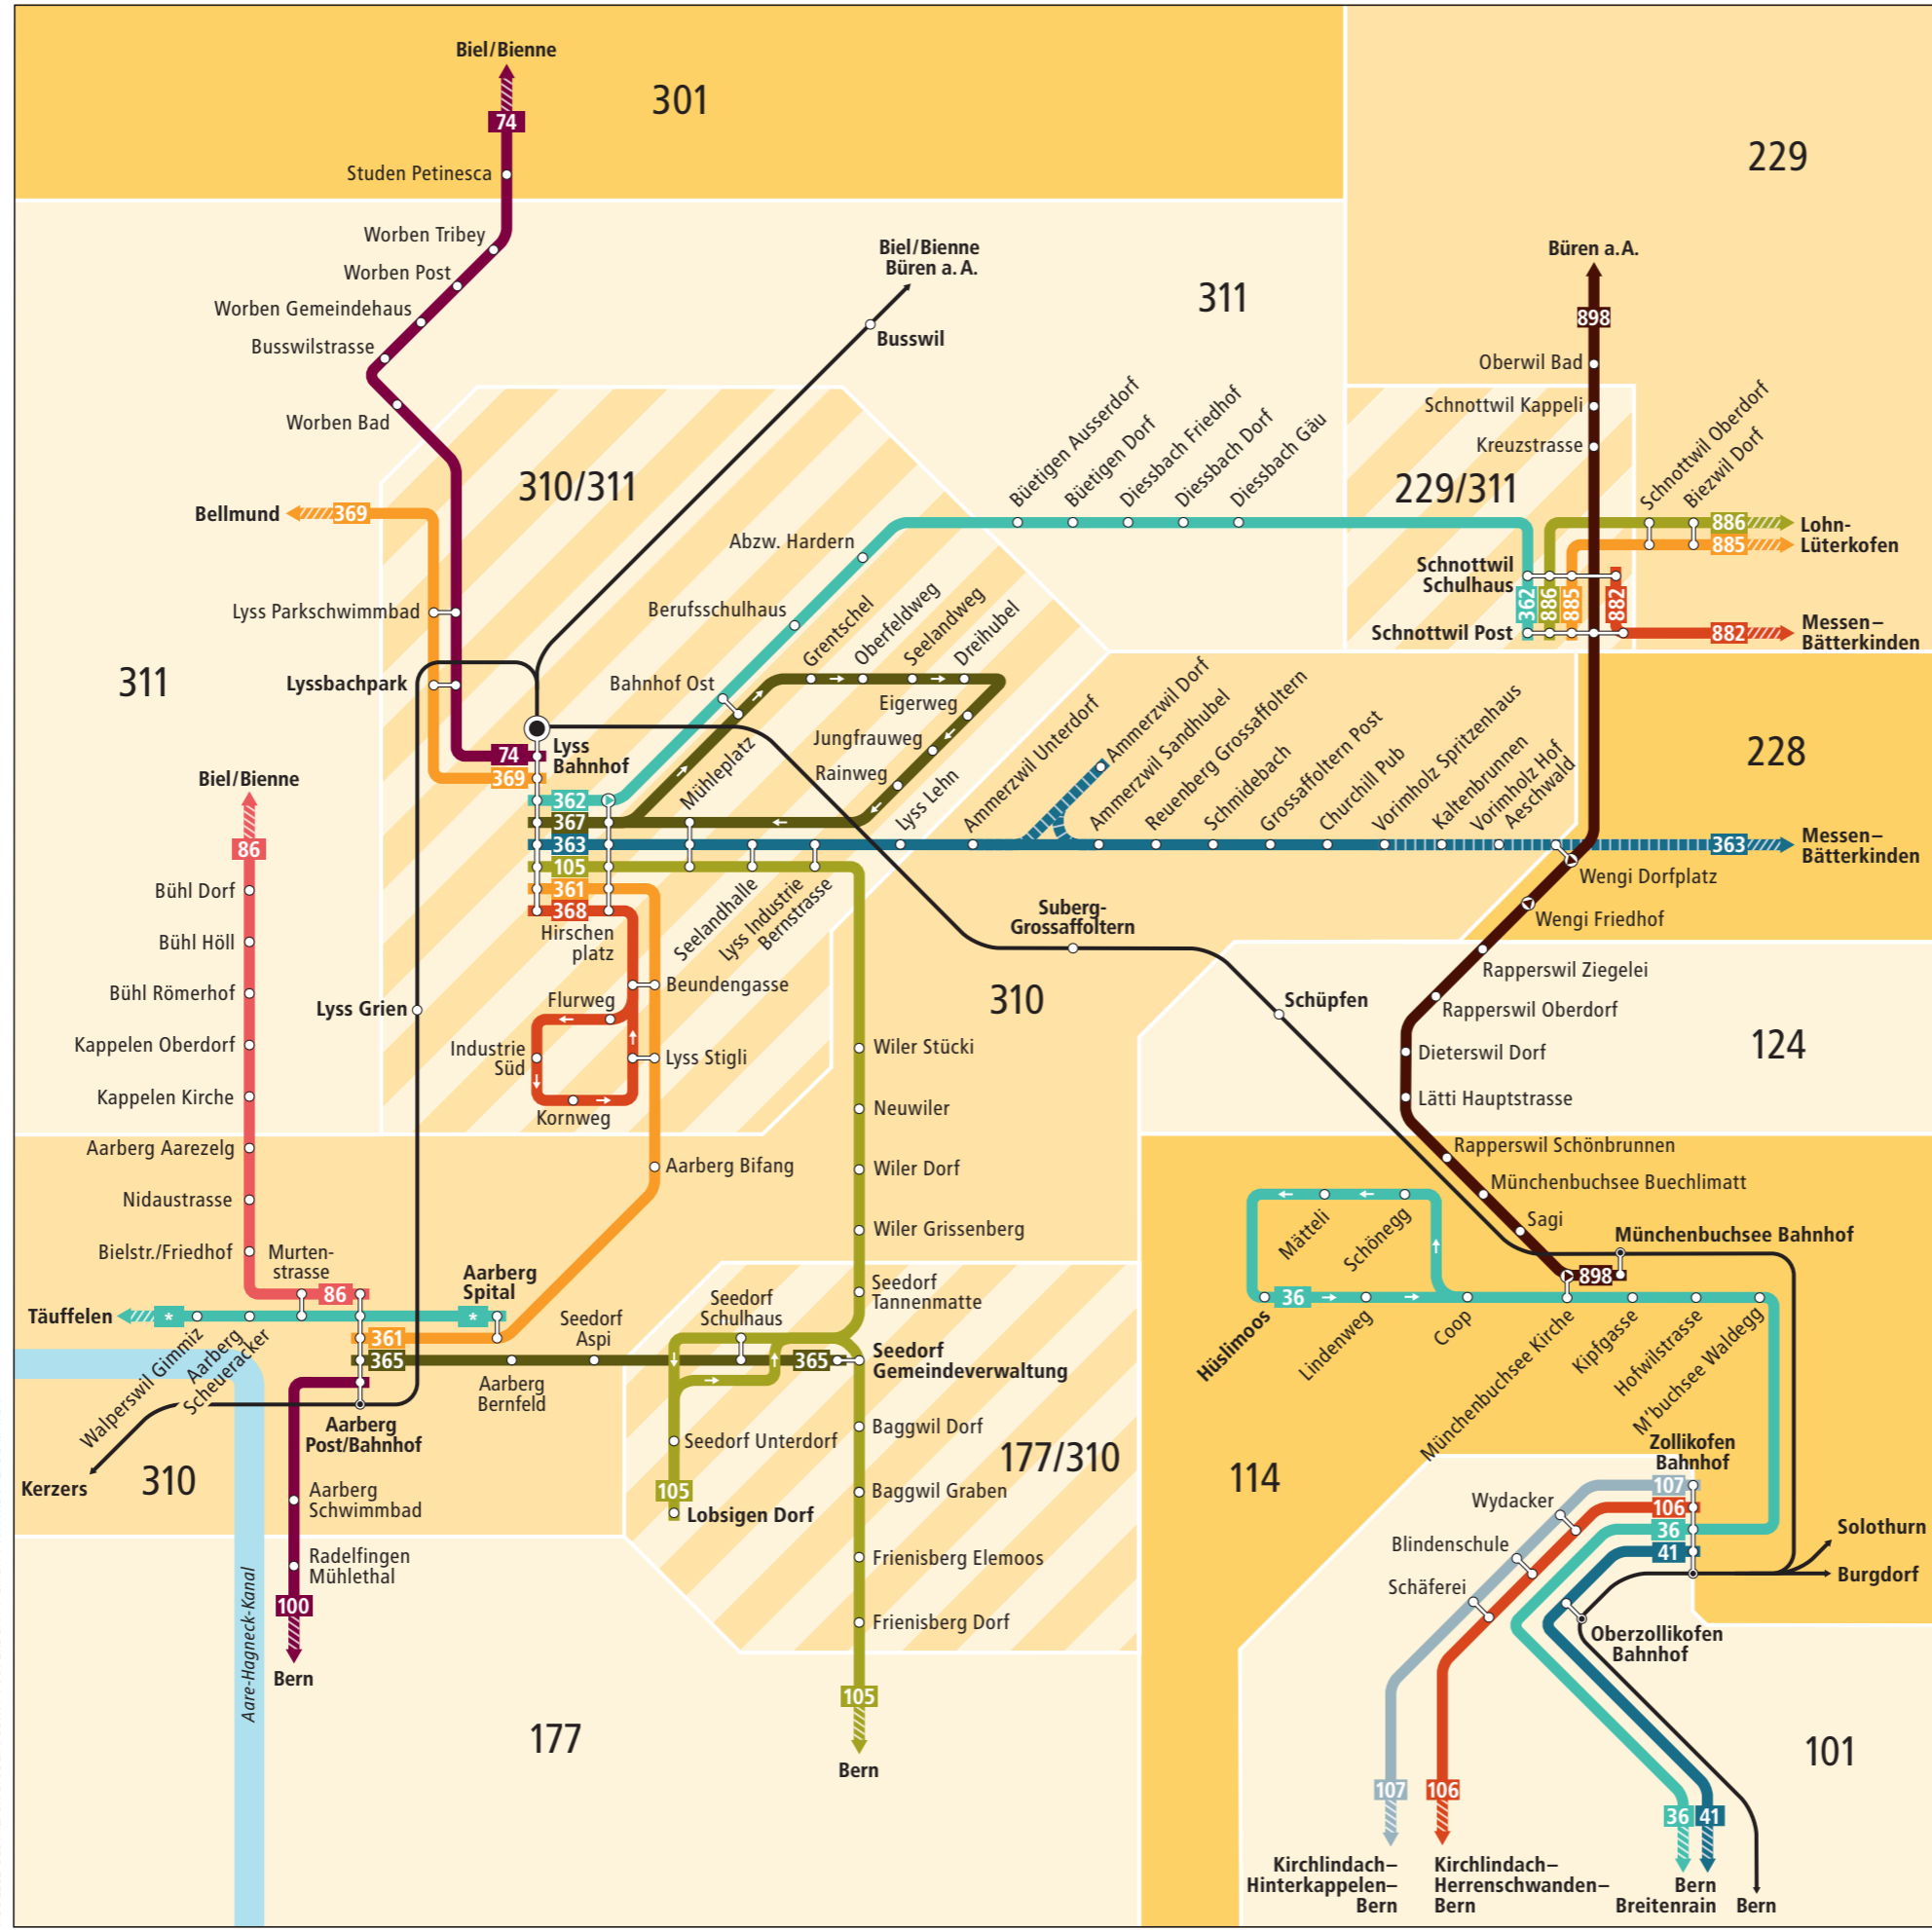

# Linienetz Lyss

VISUELLE GESTALTUNG: JULIA CURTY - SUPERSCRIPT GMBH - WWW.SUPERSCRIPT.CH

### Zeichenerklärung

- 116 Tarifzonen LIBERO
- Überschneidung von zwei Tarifzonen
- regelmässig verkehrende Buslinie
- zeitweise verkehrende Buslinie
- Richtungsanzeige. Liniende liegt ausserhalb des Plans. Infos zu den Tarifzonen entnehmen Sie dem Libero-Zonenplan.
- Bus fährt in angegebener Richtung
- Bus hält nur in angegebener Richtung
- \* Weitere Busangebote Libero gilt nur für Abonnemente
- Bahnstrecke

### Regionalnetz Lyss