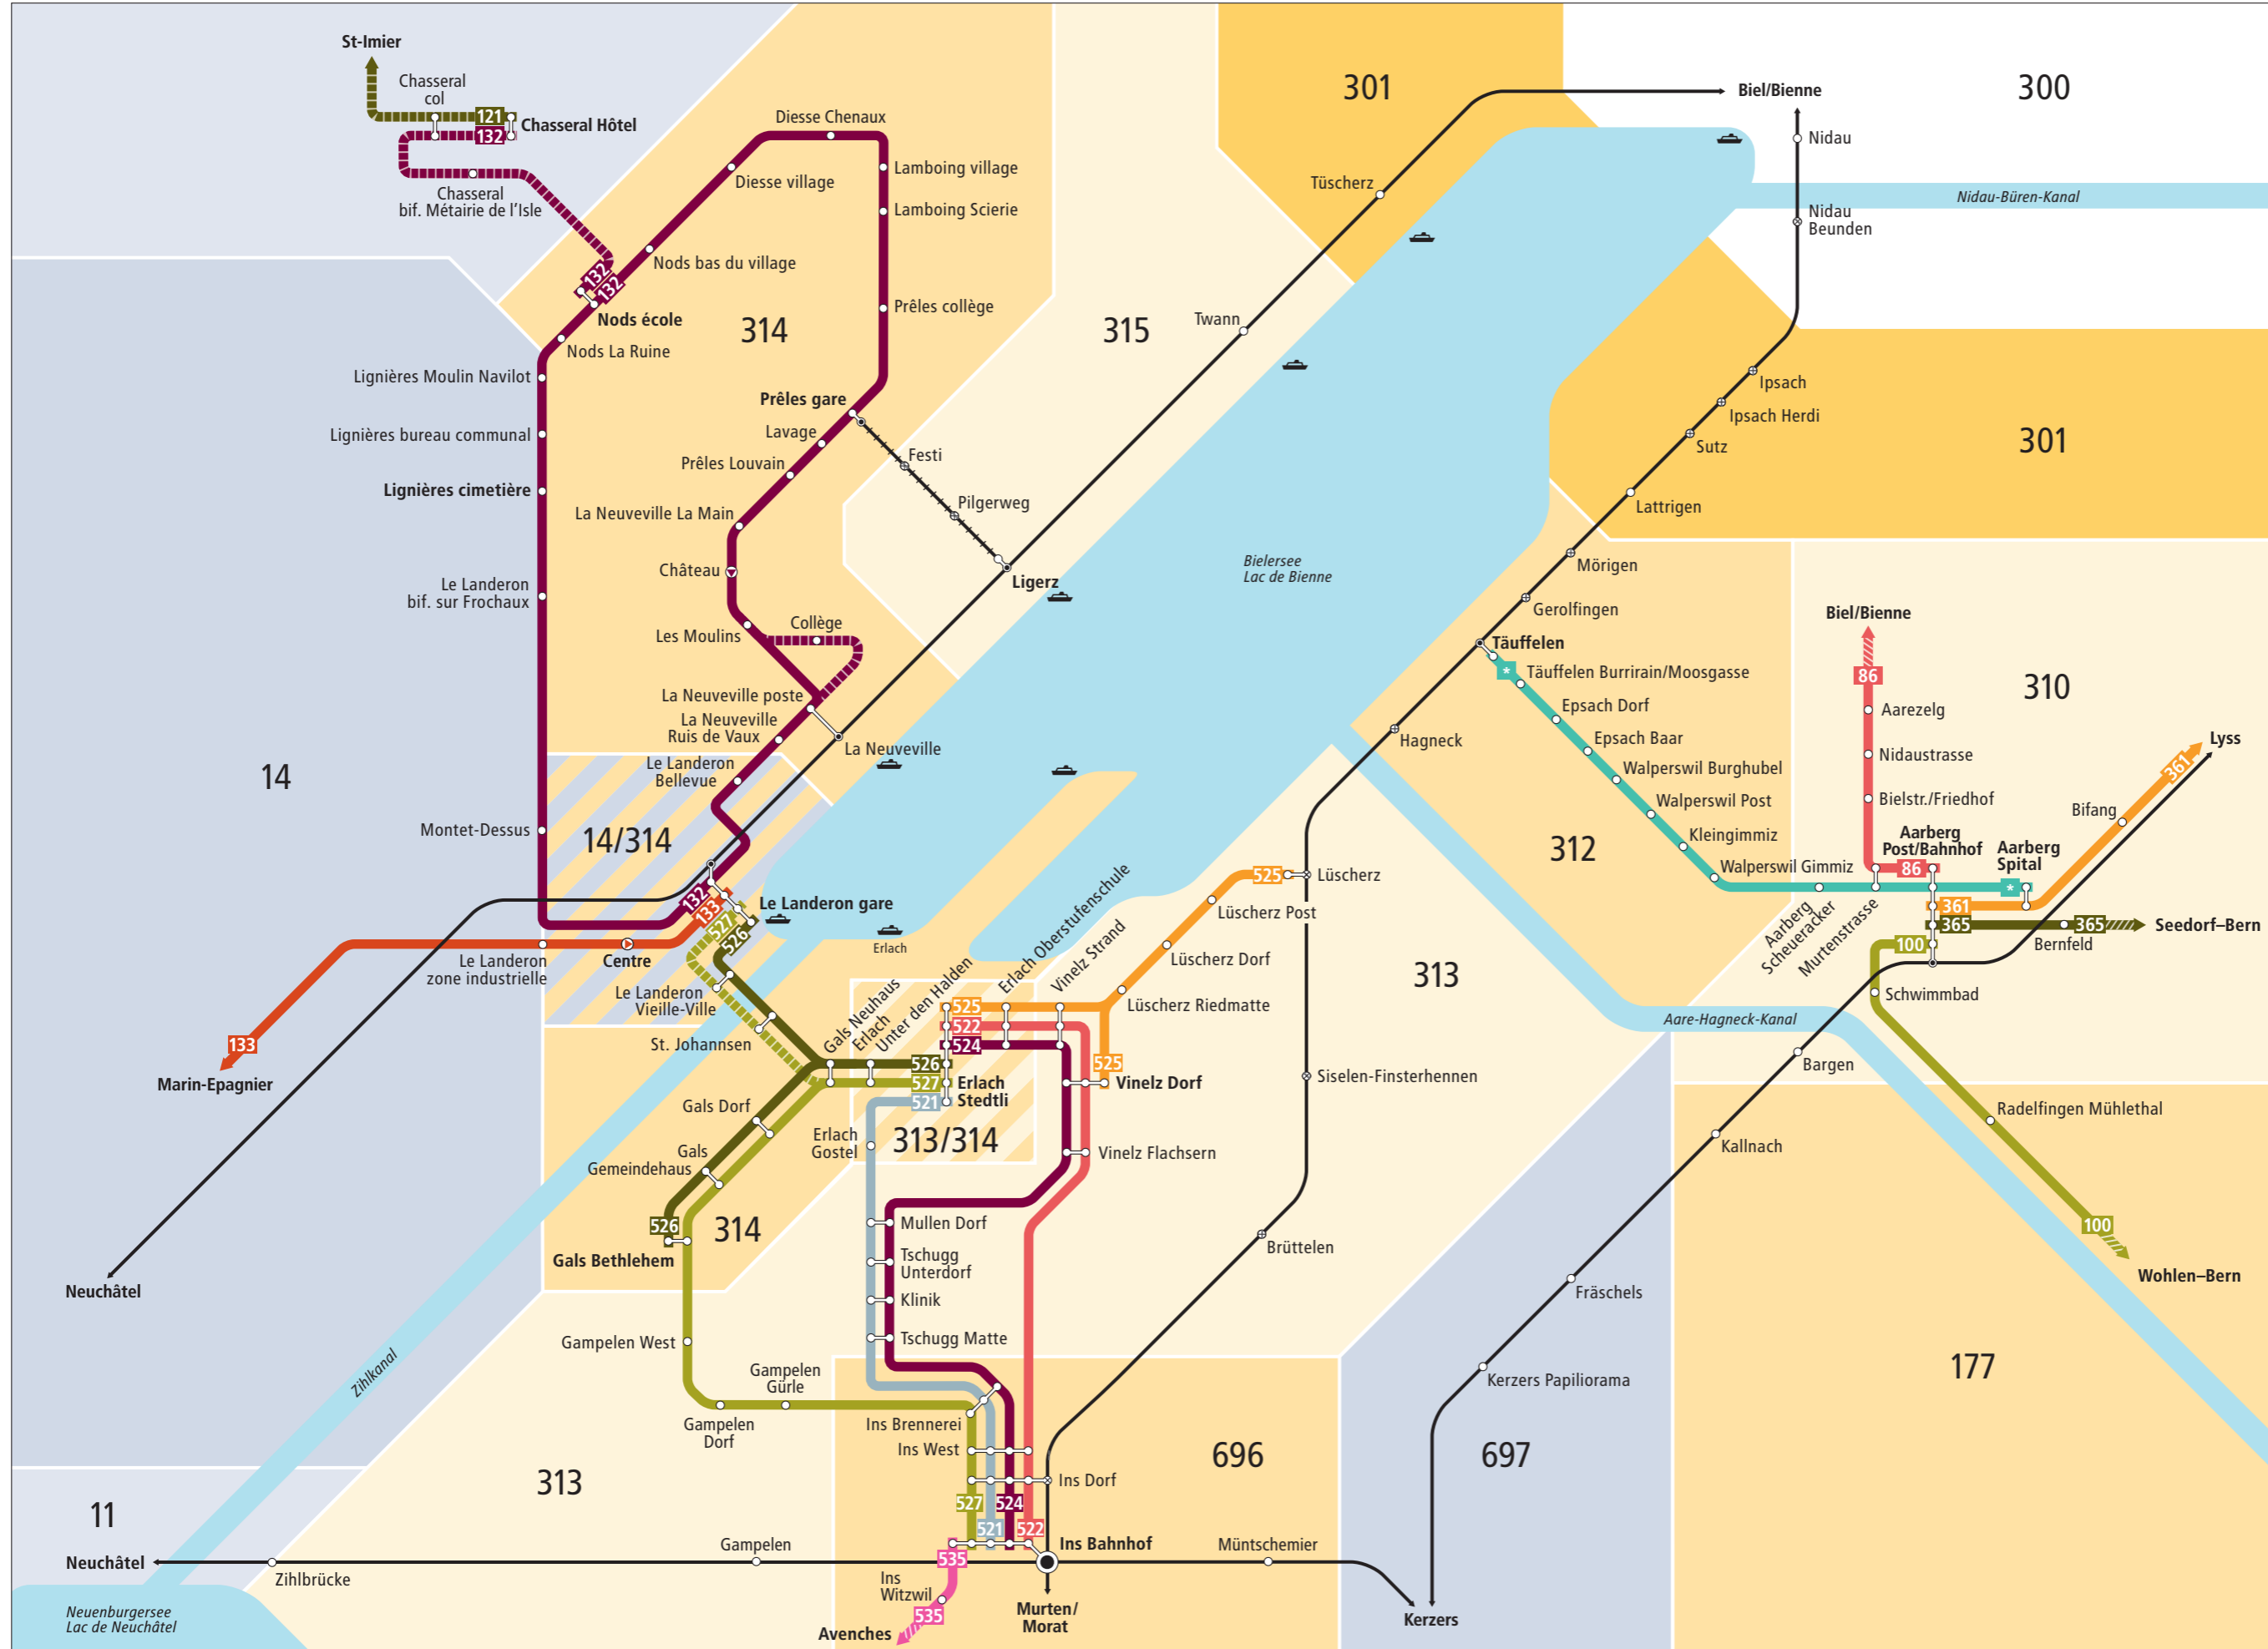

Liniennetz Bielersee Plan du réseau Lac de Biene

Zeichenerklärung / Légende

- 300** Tarifzonen LIBERO
Zone tarifaire LIBERO
- Überschneidung von zwei Tarifzonen
Chevauchement de deux zones tarifaires
- Tarifzone Onde Verte/Frimobil
Zone tarifaire Onde Verte/Frimobil
- Für Fahrten innerhalb der blauen Zone sind keine LIBERO-Fahrausweise gültig. Les billets LIBERO ne sont pas acceptés pour des trajets à l'intérieur de zone bleue.
- Bus hält nur in angegebener Richtung
Bus s'arrête seulement dans la direction indiquée
- Zeitweise verkehrende Buslinie
Ligne de bus avec horaire temporaire
- Richtungsanzeige. Liniende liegt ausserhalb des Plans. Infos zu den Tarifzonen entnehmen Sie dem Libero-Zonenplan.
Indication de direction: le terminus de la ligne se situe en-dehors du plan. Vous trouvez les informations concernant les zones tarifaires sur le plan de zones Libero.
- Weitere Busangebote.
Libero gilt nur für Abonnemente. Offres de bus supplémentaires. Libero valable seulement pour abonnements.
- Seilbahn
Funiculaire
- Bahnstrecke
Chemin de fer
- Halt auf Verlangen
Arrêt sur demande

Liniennetz Bielersee/Lac de Biene

Kundeninformationen/ Information clientèle

PostAuto AG
Gebiet Mitte
Tscharnerstrasse 37
3007 Bern
Telefon 0848 100 222
www.postauto.ch/bern
kundenberatung@postauto.ch

Kundendienst Libero-Tarifverbund
Bubenbergrplatz 5, 3011 Bern
Telefon 031 321 82 22
Téléphone 031 321 82 21
info@myLibero.ch
www.myLibero.ch